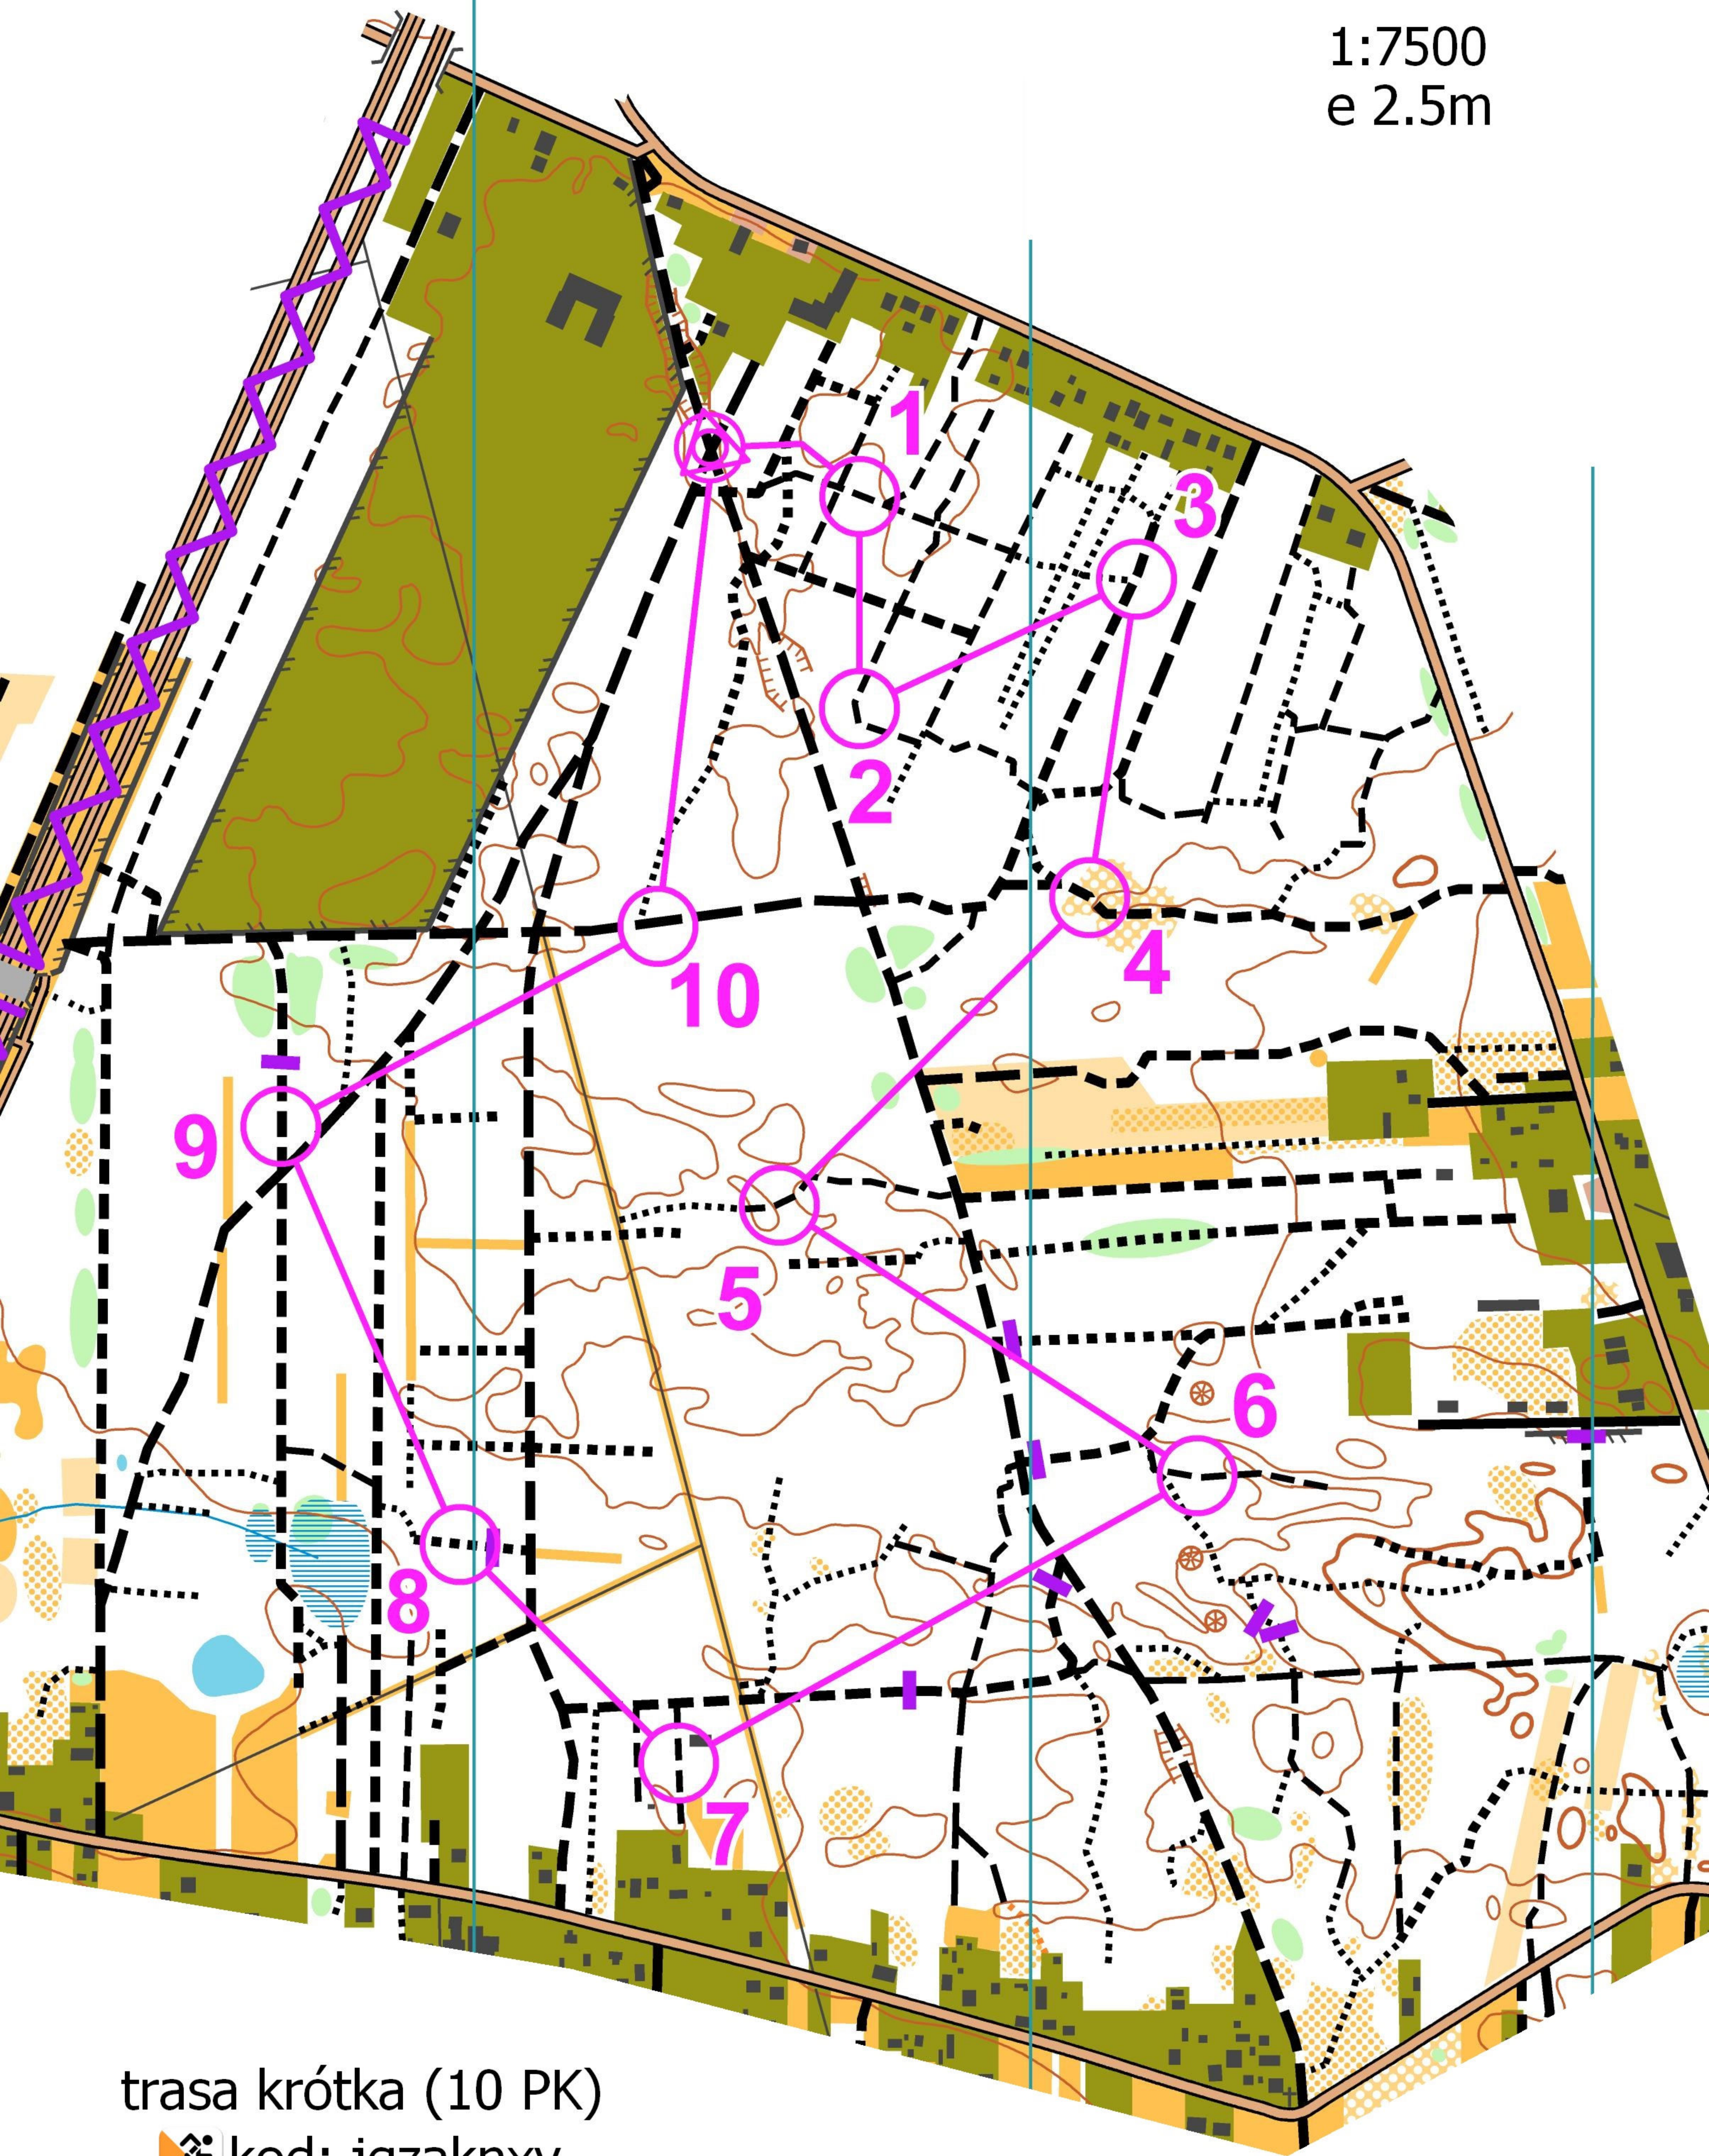

# BPK

# Ciemne

1:7500

e 2.5m

trasa krótka (10 PK)

kod: jqzaknxy