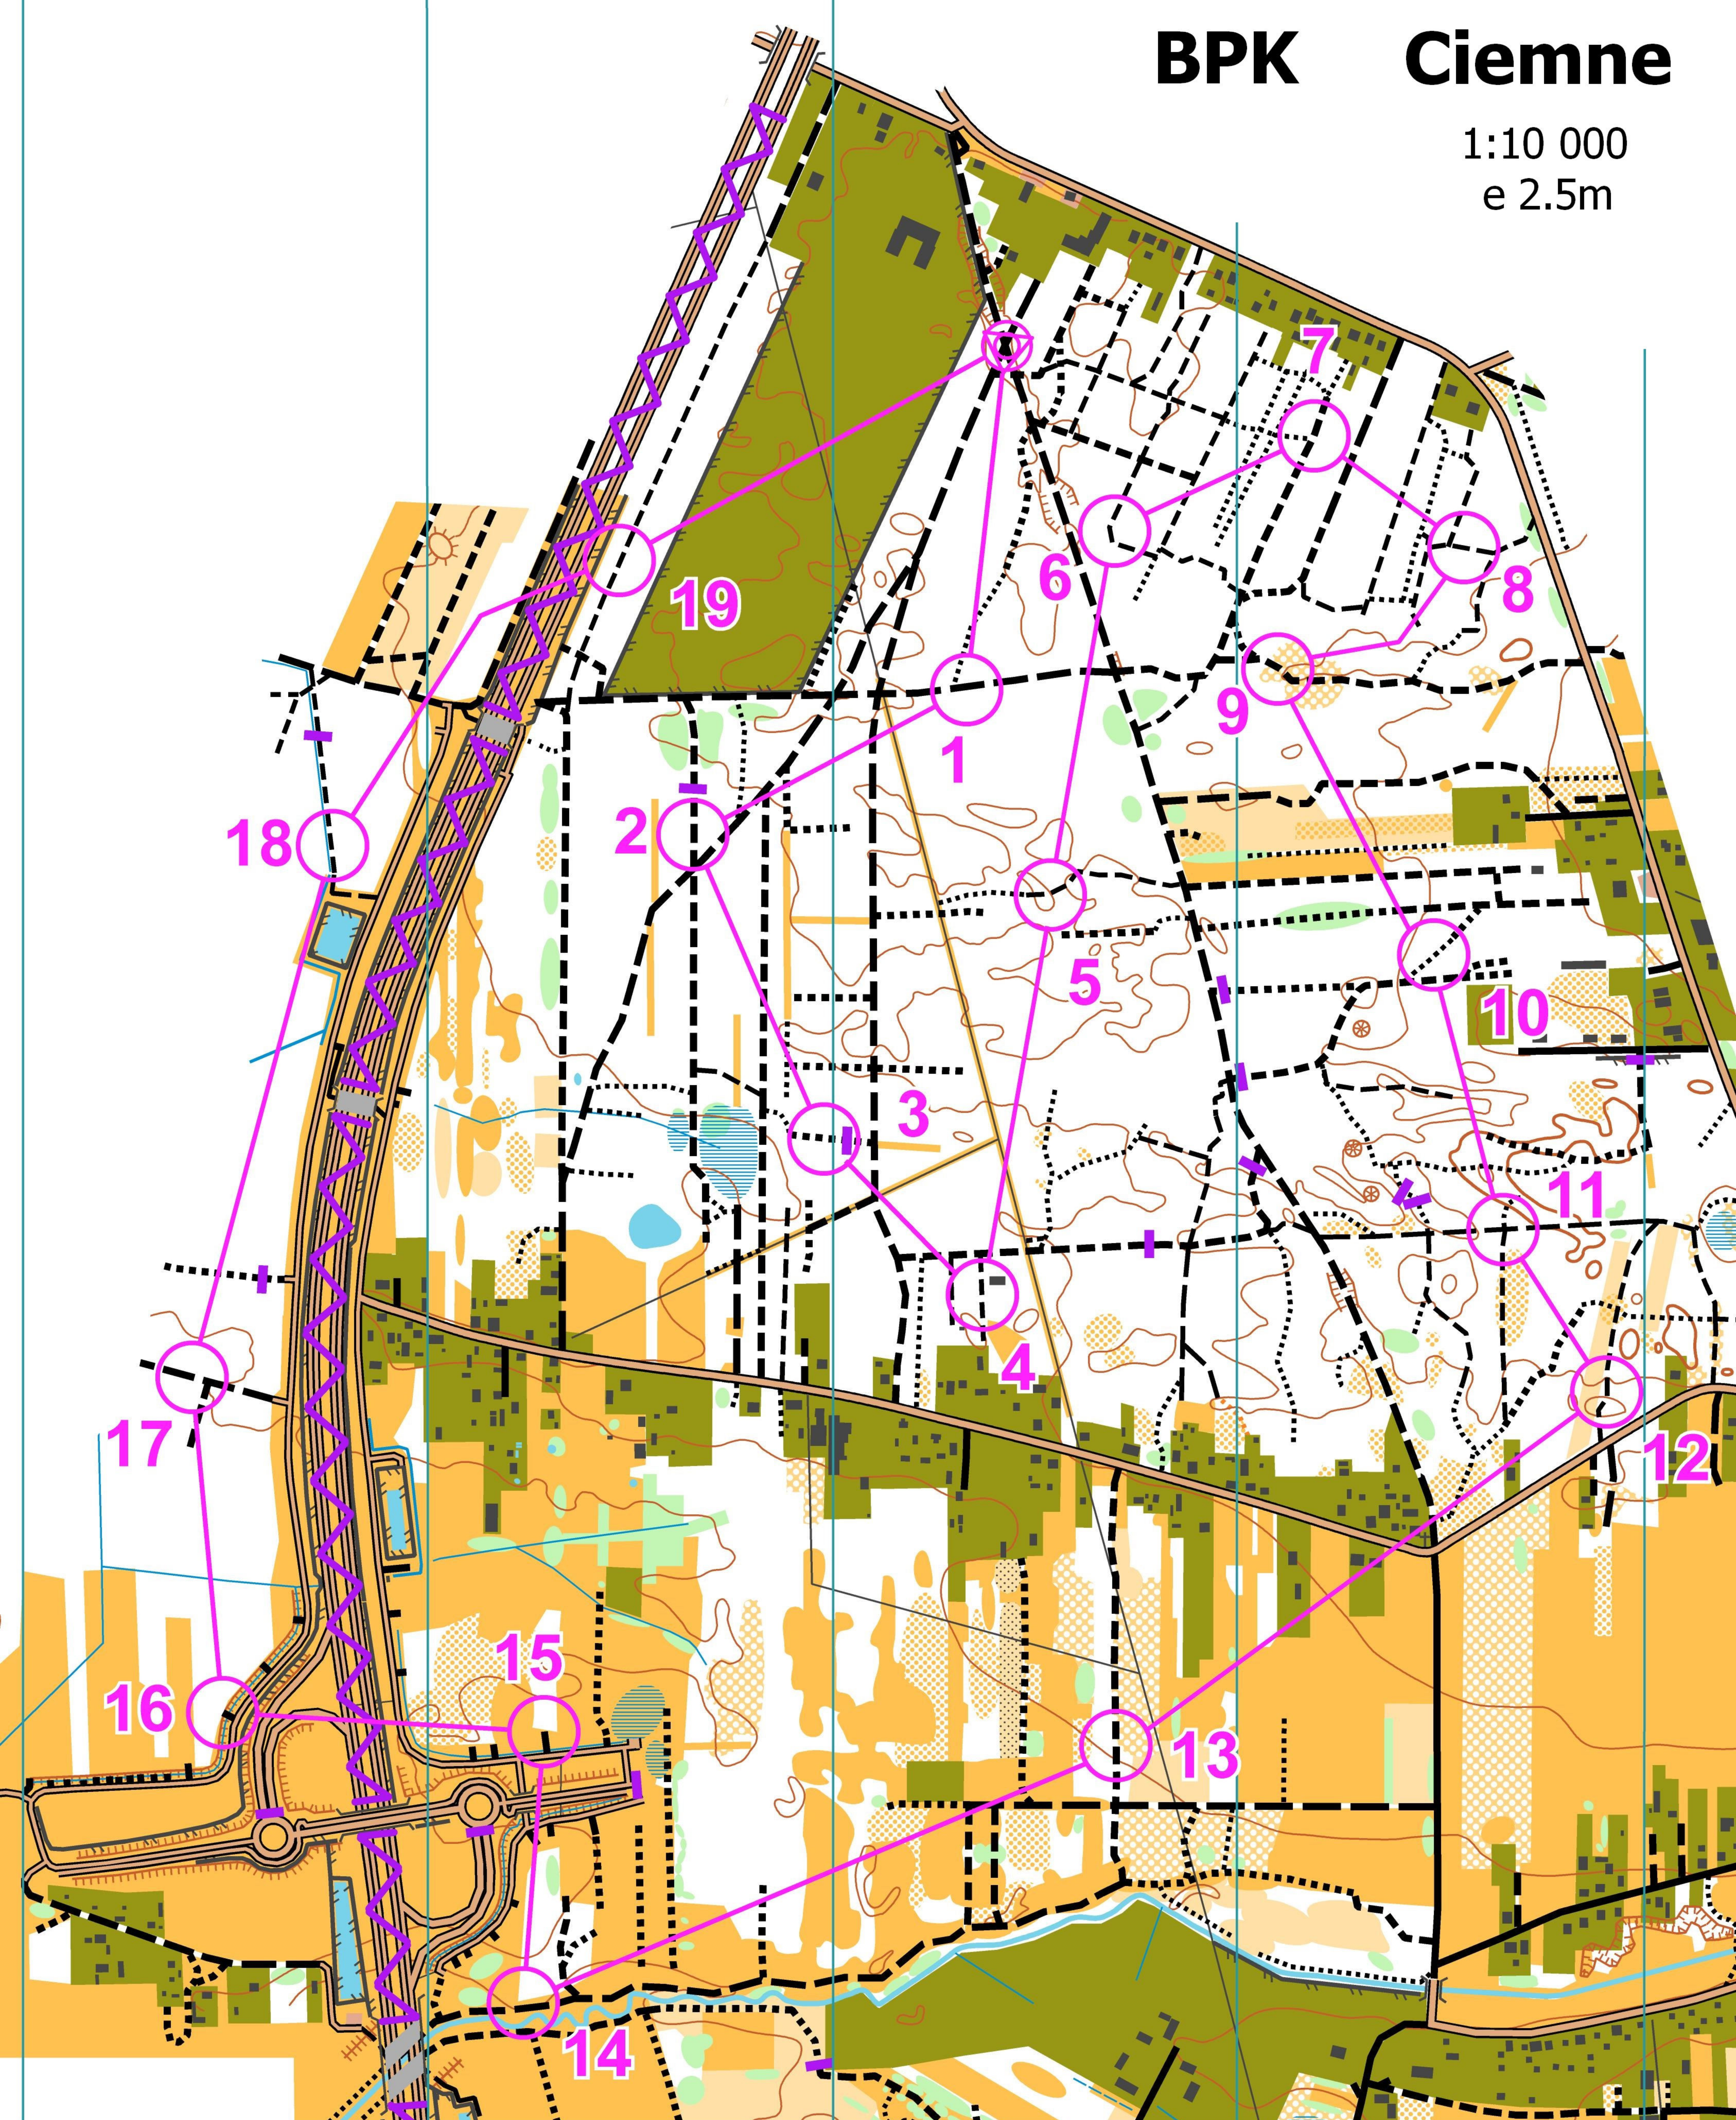

BPK Ciemne

1:10 000
e 2.5m

trasa średnia (19 PK)

kod: zq6akmjj