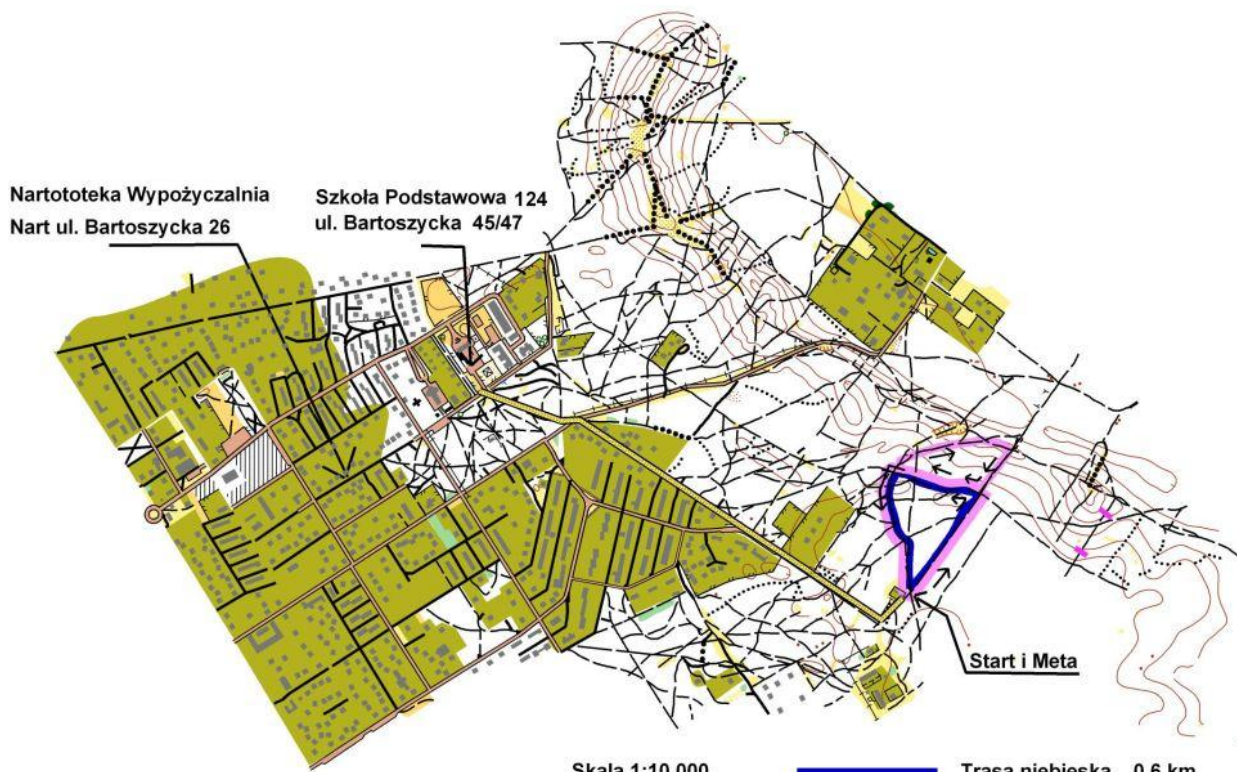

Nartoteka Wypożyczalnia
Nart ul. Bartoszycka 26

Szkoła Podstawowa 124
ul. Bartoszycka 45/47

Start i Meta

Skala 1:10 000
e-2,5 m

- Trasa niebieska 0,6 km
- Trasa czerwona 1,2 km
- Dojście na start i metę 1100 metrów