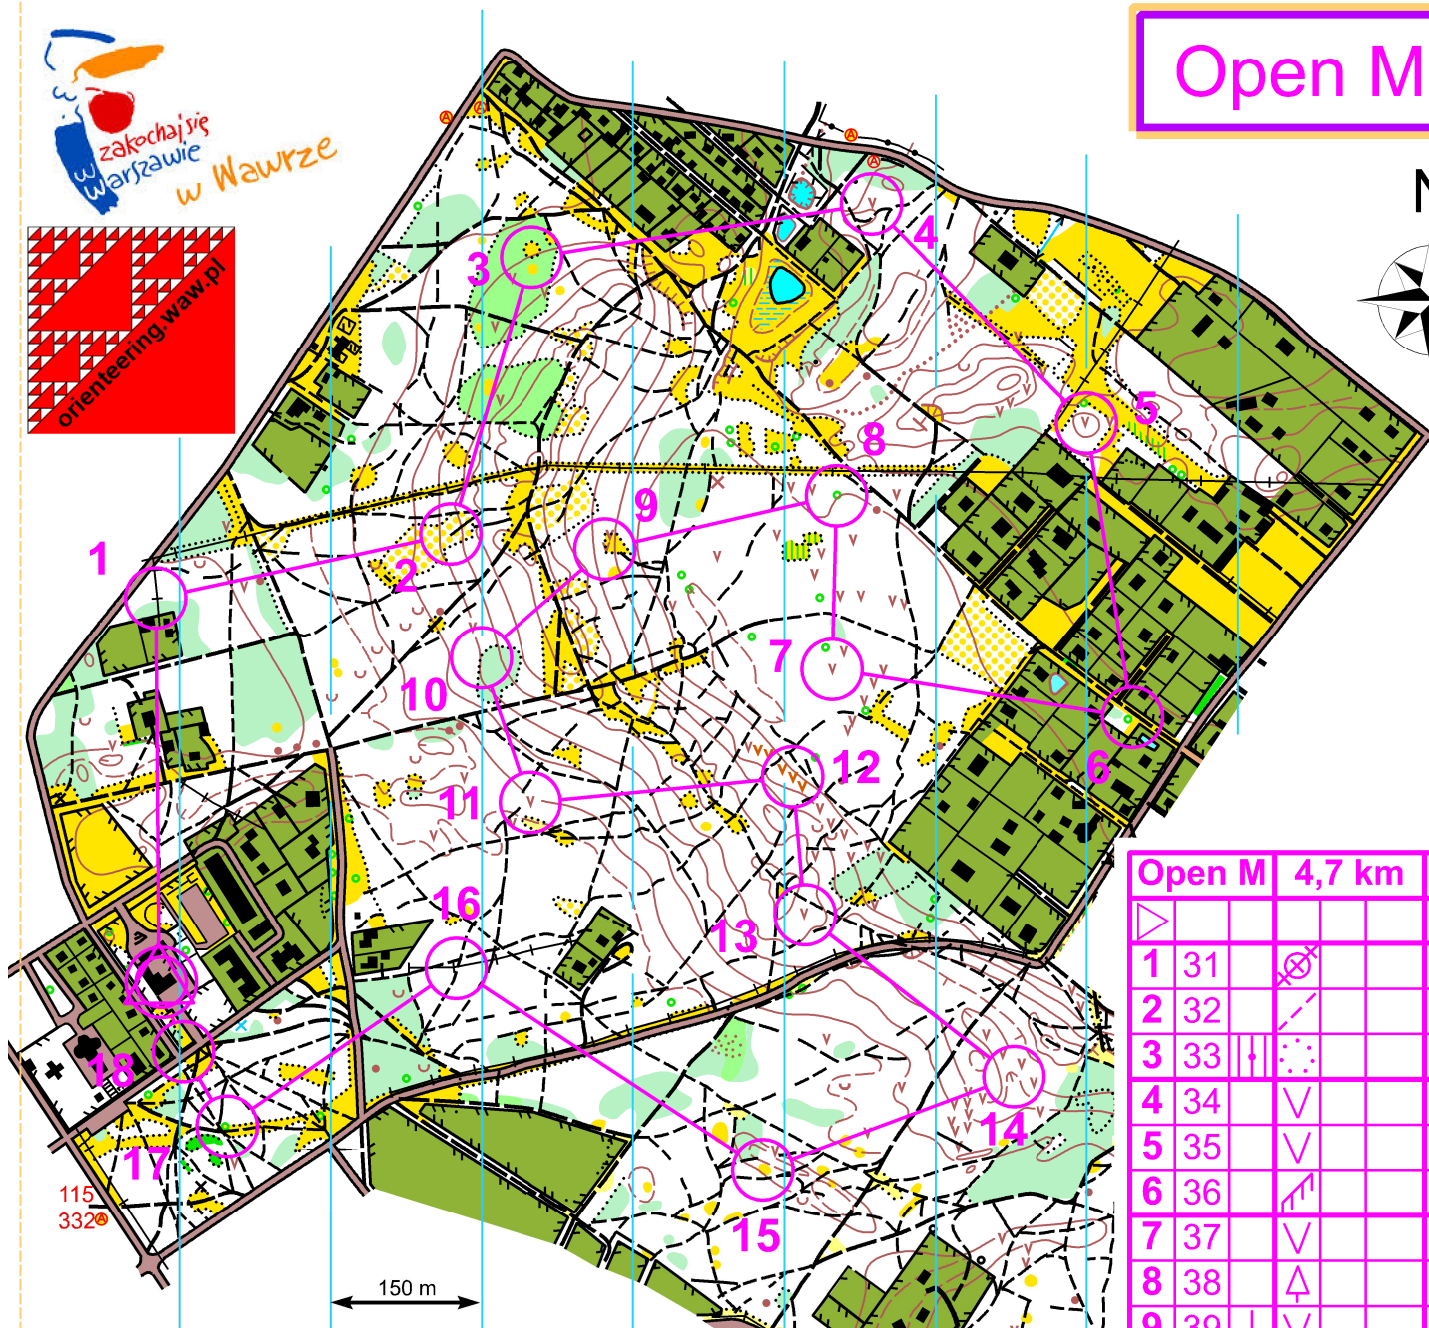

Falenica

Morskie Oko

1 : 7500
e - 2,5 m

Open M

Open M		4,7 km	
1	31		
2	32		
3	33		
4	34		
5	35		
6	36		
7	37		
8	38		
9	39		
10	40		
11	41		
12	42		
13	44		
14	43		
15	45		
16	46		
17	47		
18	48		

70 m

Aktualizacja: Andrzej Kędziorek i wielu innych
Kreślenie i opracowanie graficzne: Tomasz Nitsch

Podkład: mapa Falenica, PZBnO-01-02-887-MAZ
Autorzy: Andrzej Krochmal,
Piotr Sierzputowski, Jolanta Kamińska

2016

Falno 2016, runda I
Falenica, 2.01.2016