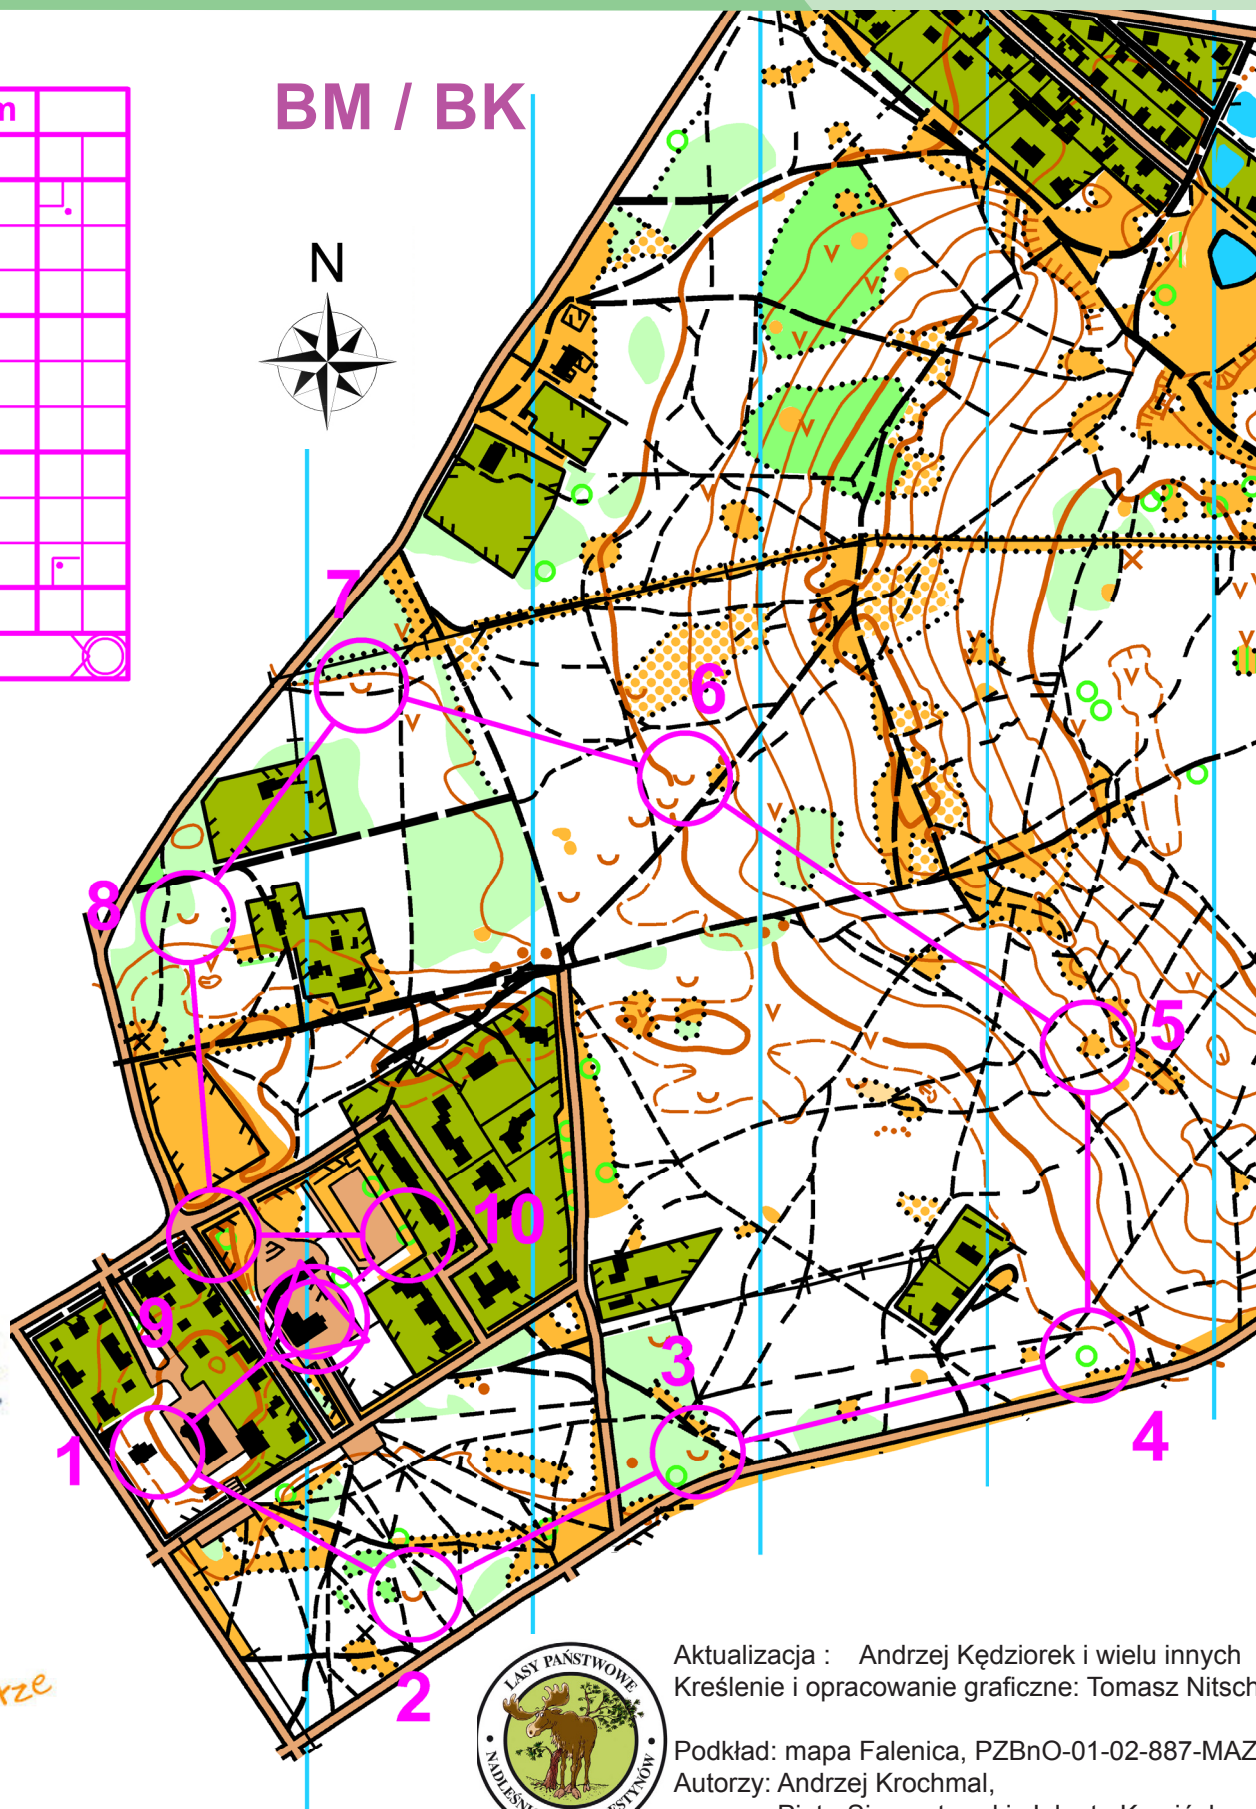

Falenica Morskie Oko

1 : 5000
e - 2,5 m

BM BK	2,2 km		
1 47	■		□
2 45	∪		
3 46	∪		
4 37	△		
5 50	⋯		
6 40	↗ ∪		
7 41	∪		
8 31	∪		
9 49	↗		□
10 48	△		

80 m

BM / BK

Aktualizacja : Andrzej Kędziorek i wielu innych
Kreślenie i opracowanie graficzne: Tomasz Nitsch

Podkład: mapa Falenica, PZbN0-01-02-887-MAZ
Autorzy: Andrzej Krochmal,
Piotr Sierzputowski, Jolanta Kamińska

2016

Falno 2016, runda II
Falenica 23.01.2016r.