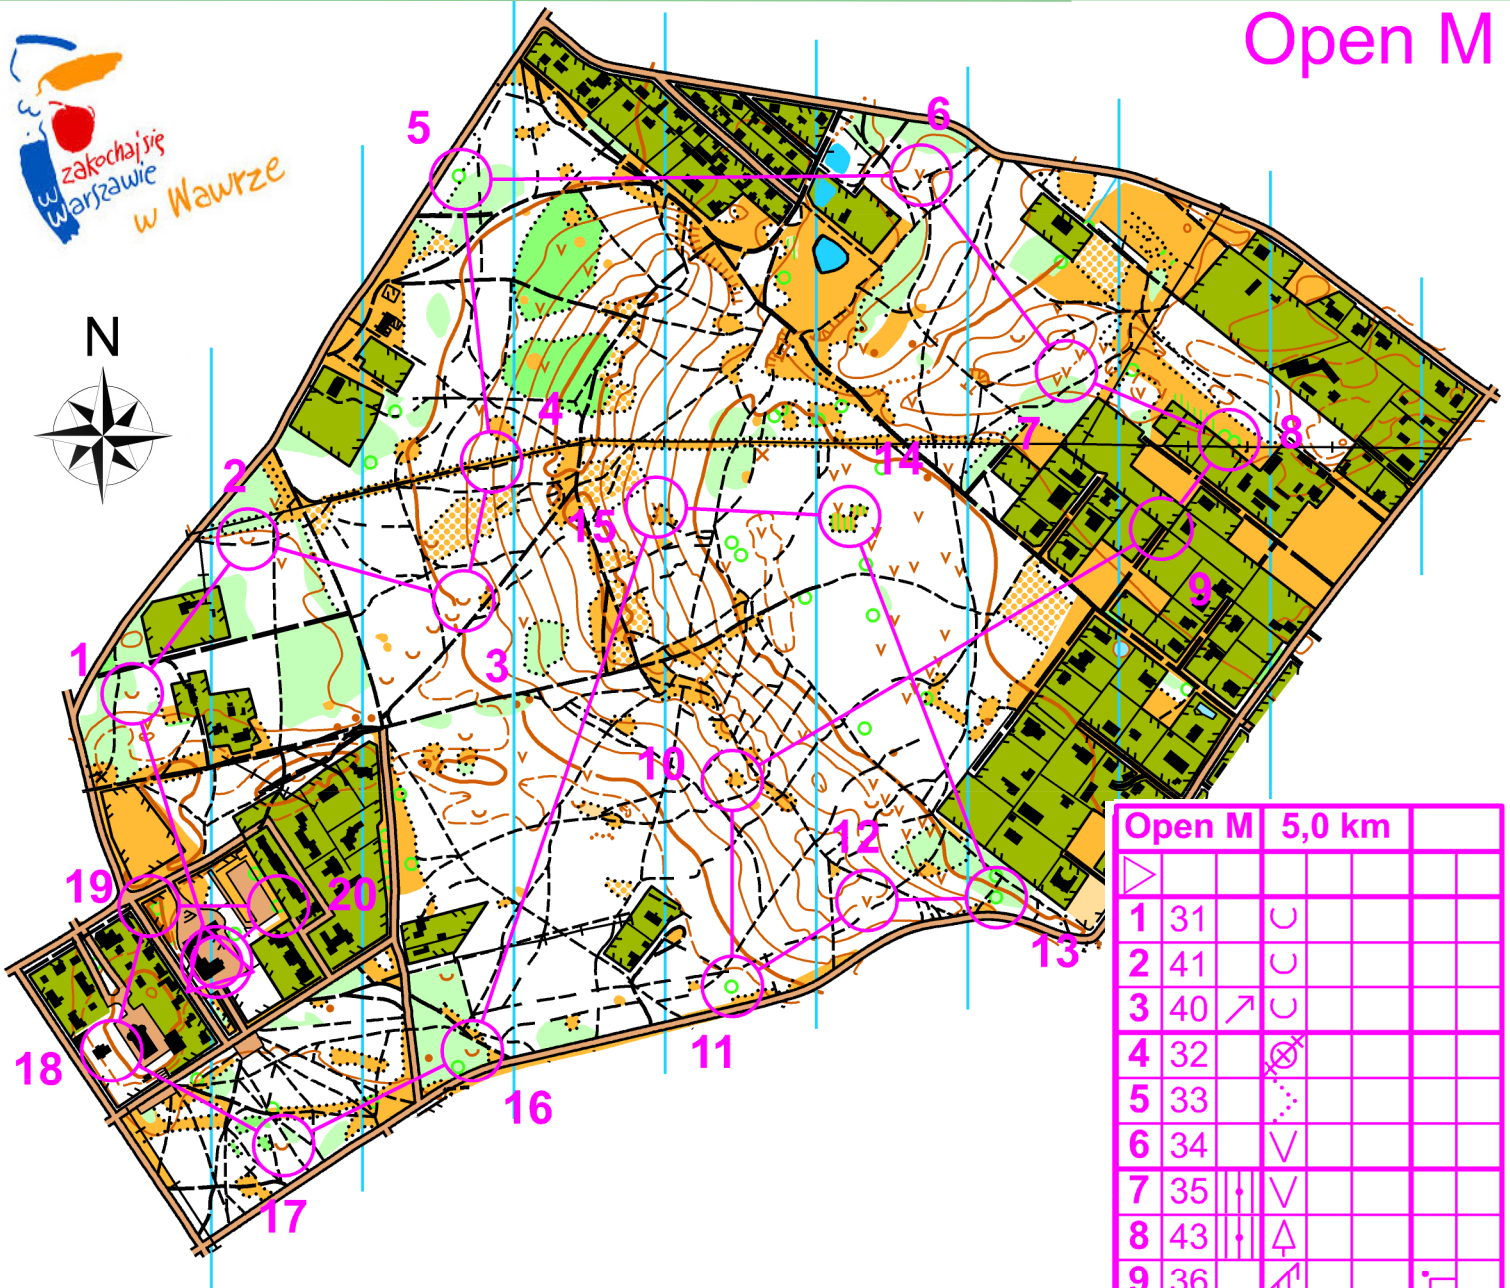

# Falenica Morskie Oko

1 : 7500  
e - 2,5 m

Open M

Open M		5,0 km	
1	31	U	
2	41	U	
3	40	↗	U
4	32	⊗	
5	33	⋯	
6	34	∇	
7	35	∥	∇
8	43	∥	△
9	36	↗	□
10	50	⋯	
11	37	△	
12	42	∇	
13	44	↓	△
14	38	⋯	○
15	39	↑	∇
16	46	U	
17	45	U	
18	47	■	⊥
19	49	↗	⊥
20	48	△	

Aktualizacja : Andrzej Kędziorek i wielu innych  
Kreślenie i opracowanie graficzne: Tomasz Nitsch

Podkład: mapa Falenica, PZbNO-01-02-887-MAZ  
Autorzy: Andrzej Krochmal,  
Piotr Sierzputowski, Jolanta Kamińska

2016

Fallno 2016, runda II  
Falenica 23.01.2016r.