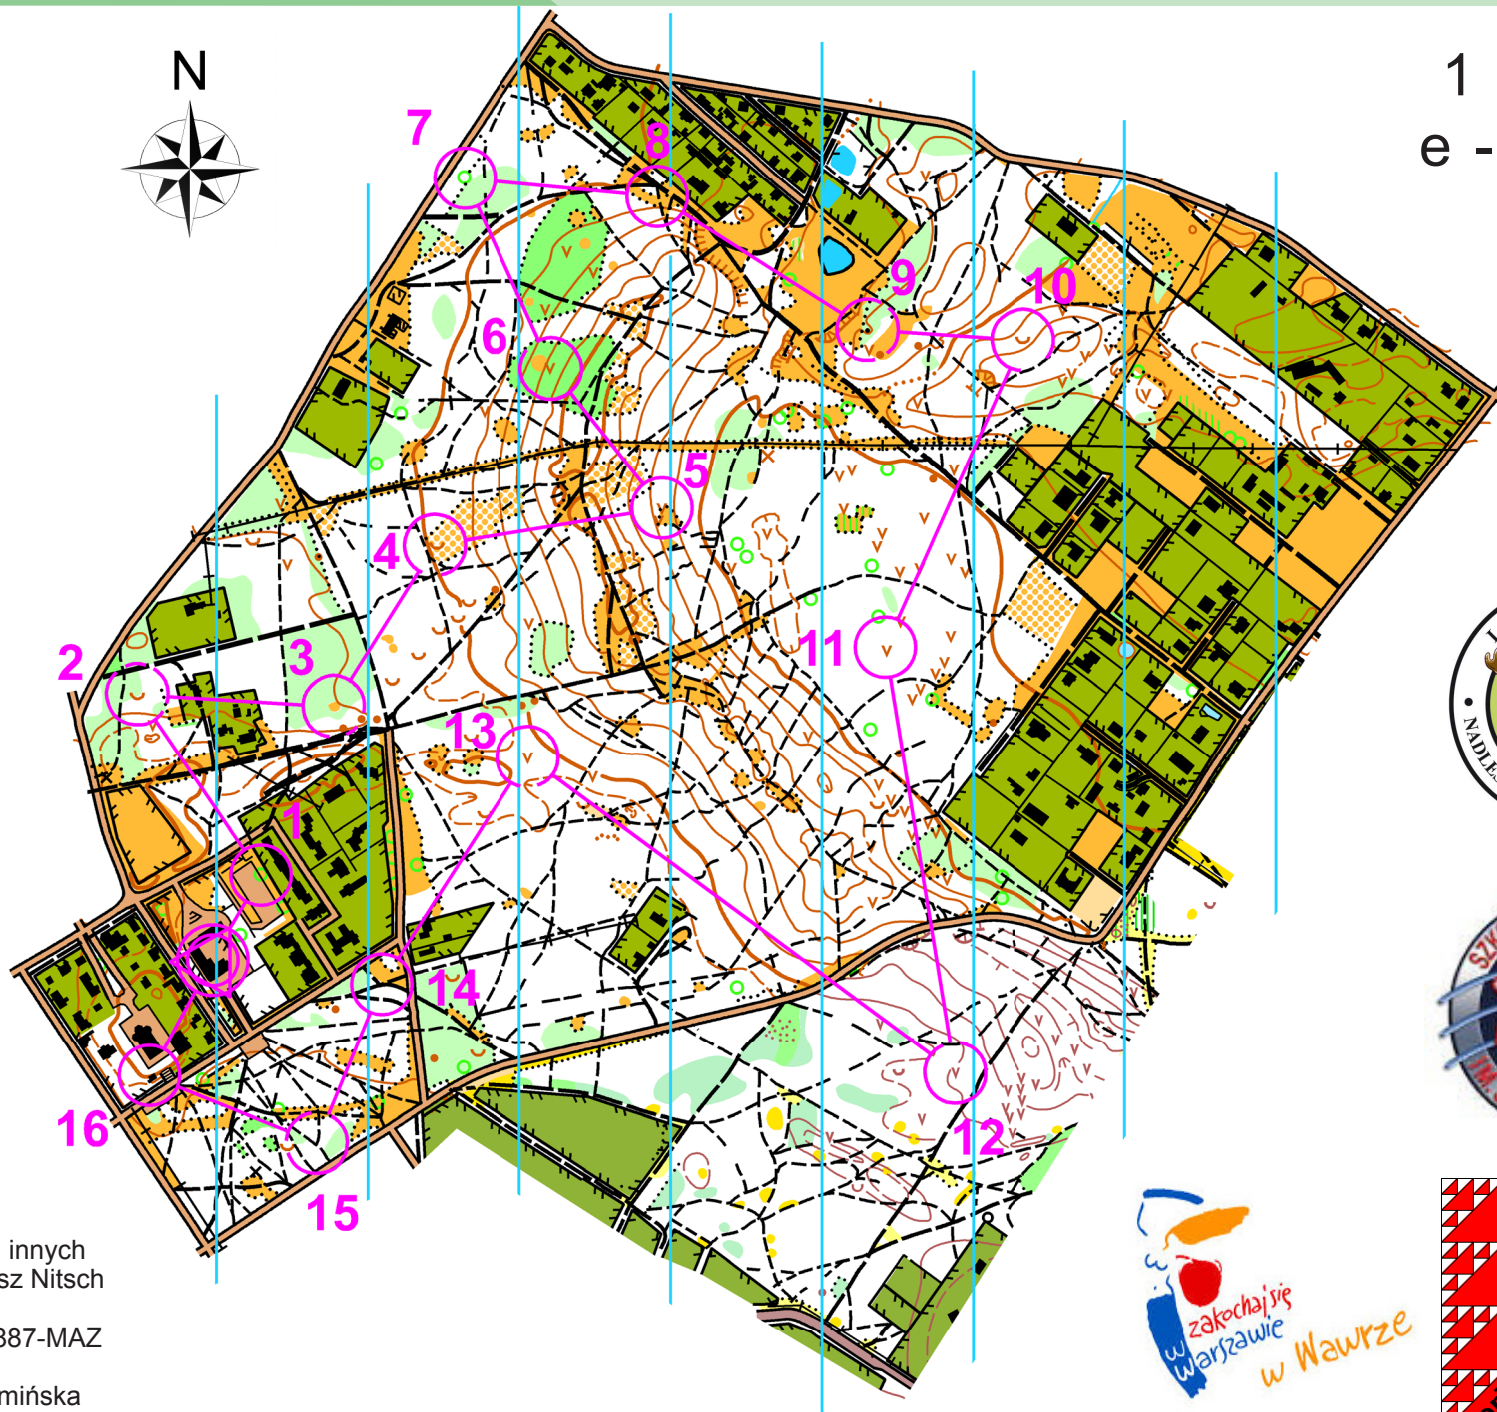

1 : 7500
e - 2,5 m

Open K			
1	77	△	
2	44	∪	
3	43	⊗	
4	42	∪	
5	38	↑	
6	41	∇	
7	40	⊗	
8	39	⋯	
9	35	∩	
10	34	∪	
11	36	∇	
12	32	∇	
13	31	∇	
14	47	∕	∕
15	46	∕	∕
16	45	■	□

130 m

Aktualizacja : Andrzej Kędziorek i wielu innych
Kreślenie i opracowanie graficzne: Tomasz Nitsch

Podkład: mapa Falenica, PZbN0-01-02-887-MAZ
Autorzy: Andrzej Krochmal,
Piotr Sierzputowski, Jolanta Kamińska