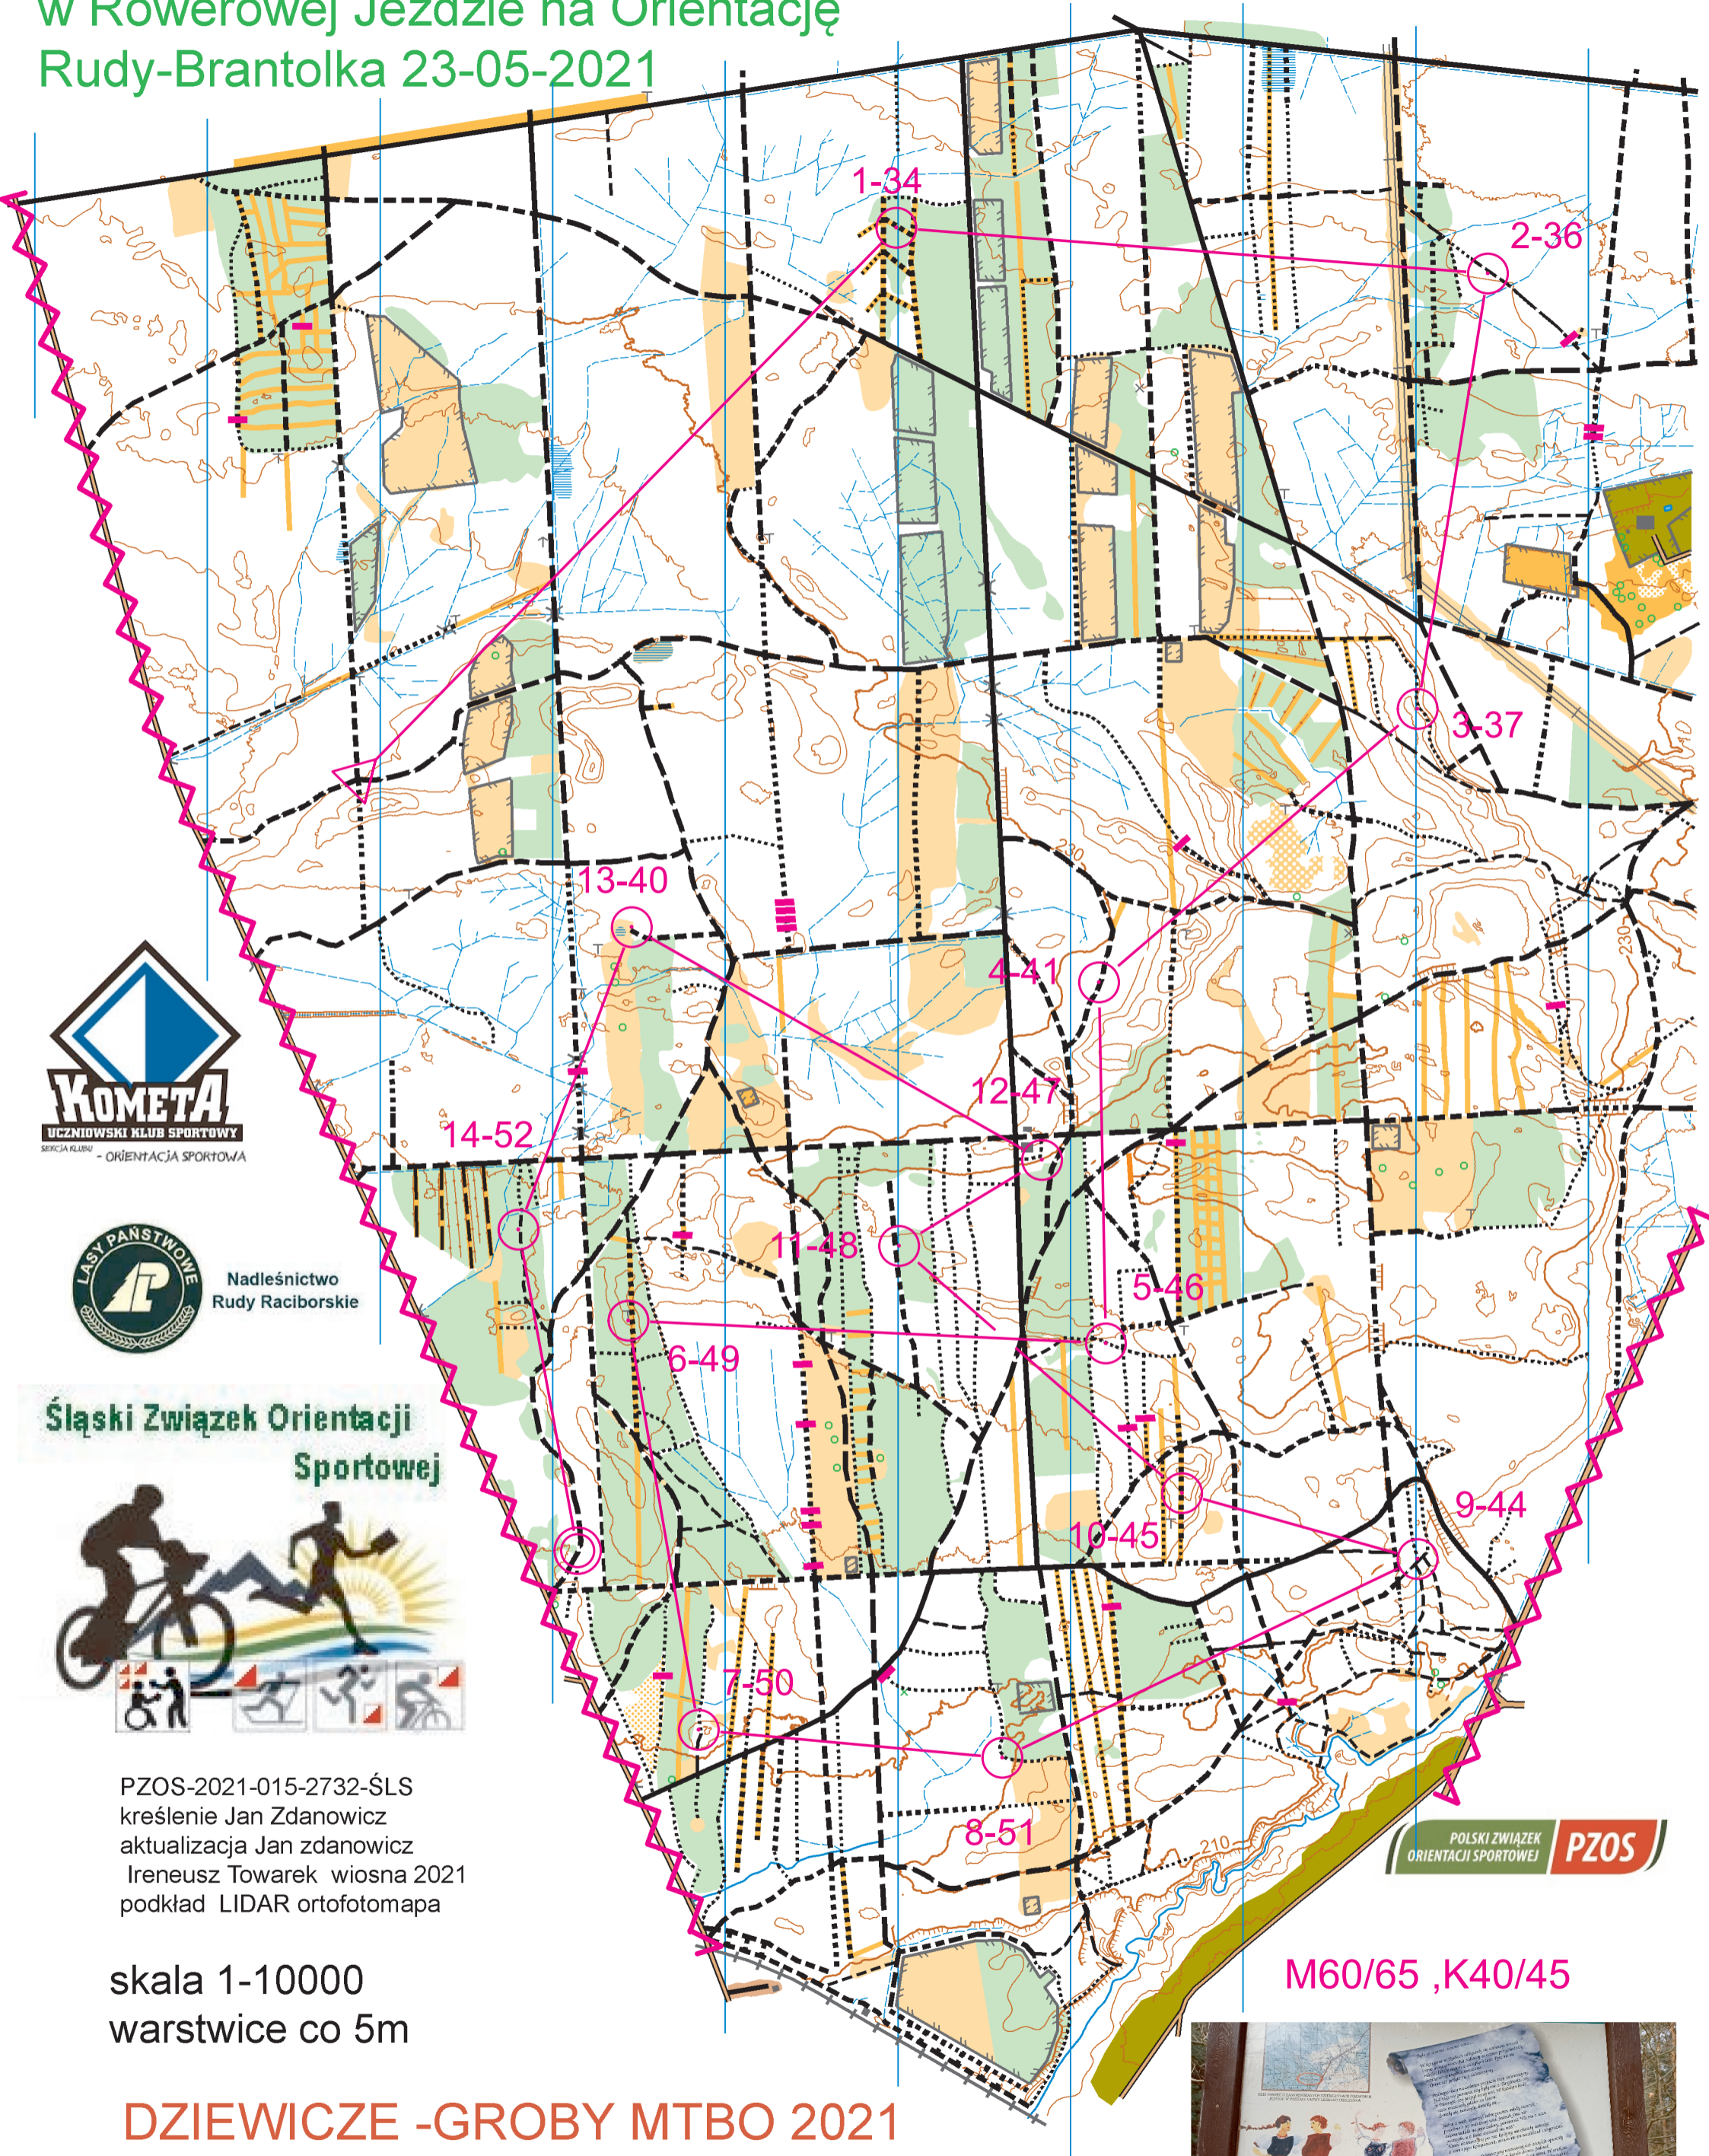

Mistrzostwa Województwa Śląskiego Klubowe Mistrzostwa Polski w Rowerowej Jeździe na Orientację Rudy-Brantolka 23-05-2021

Nadleśnictwo Rudy Raciborskie

Śląski Związek Orientacji Sportowej

PZOS-2021-015-2732-ŚLS
kreślenie Jan Zdanowicz
aktualizacja Jan zdanowicz
Ireneusz Towarek wiosna 2021
podkład LIDAR ortofotomapa

skala 1-10000
warstwice co 5m

POLSKI ZWIĄZEK ORIENTACJI SPORTOWEJ PZOS

M60/65 ,K40/45

DZIEWICZE -GROBY MTBO 2021