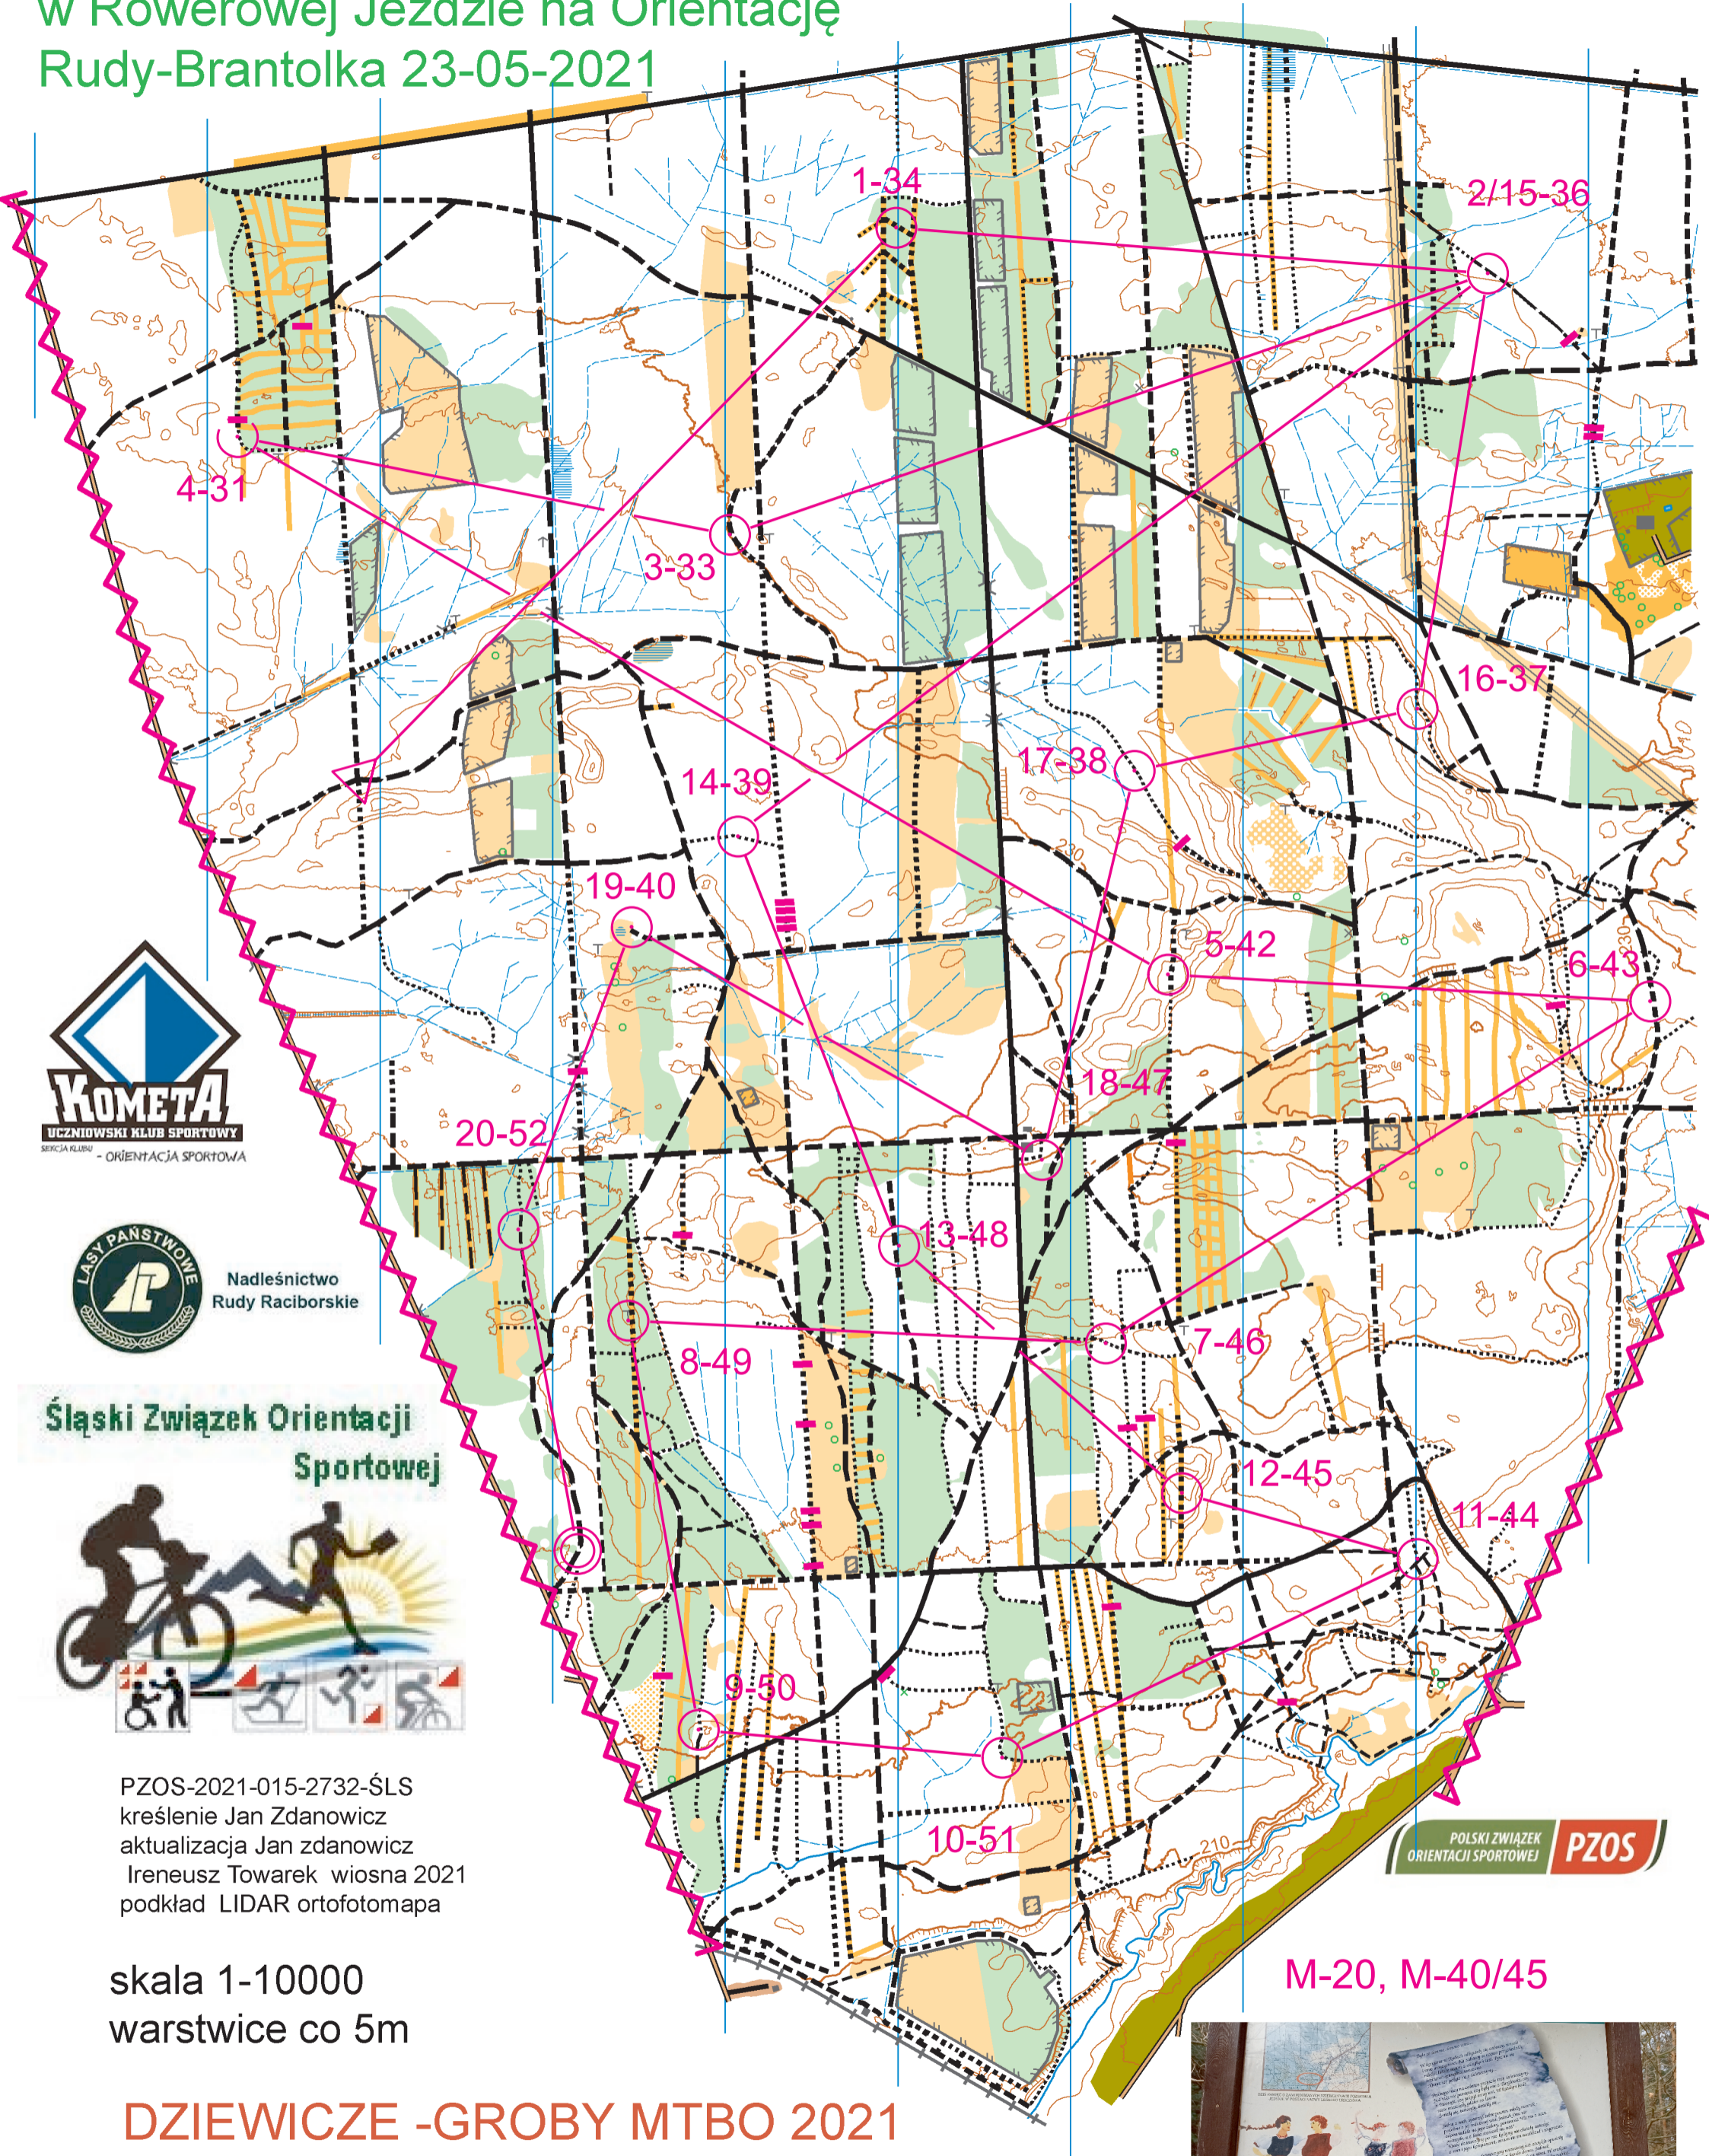

Mistrzostwa Województwa Śląskiego Klubowe Mistrzostwa Polski w Rowerowej Jeździe na Orientację Rudy-Brantolka 23-05-2021

Śląski Związek Orientacji Sportowej

PZOS-2021-015-2732-ŚLS
kreślenie Jan Zdanowicz
aktualizacja Jan zdanowicz
Ireneusz Towarek wiosna 2021
podkład LIDAR ortofotomapa

skala 1-10000
warstwice co 5m

M-20, M-40/45

DZIEWICZE -GROBY MTBO 2021