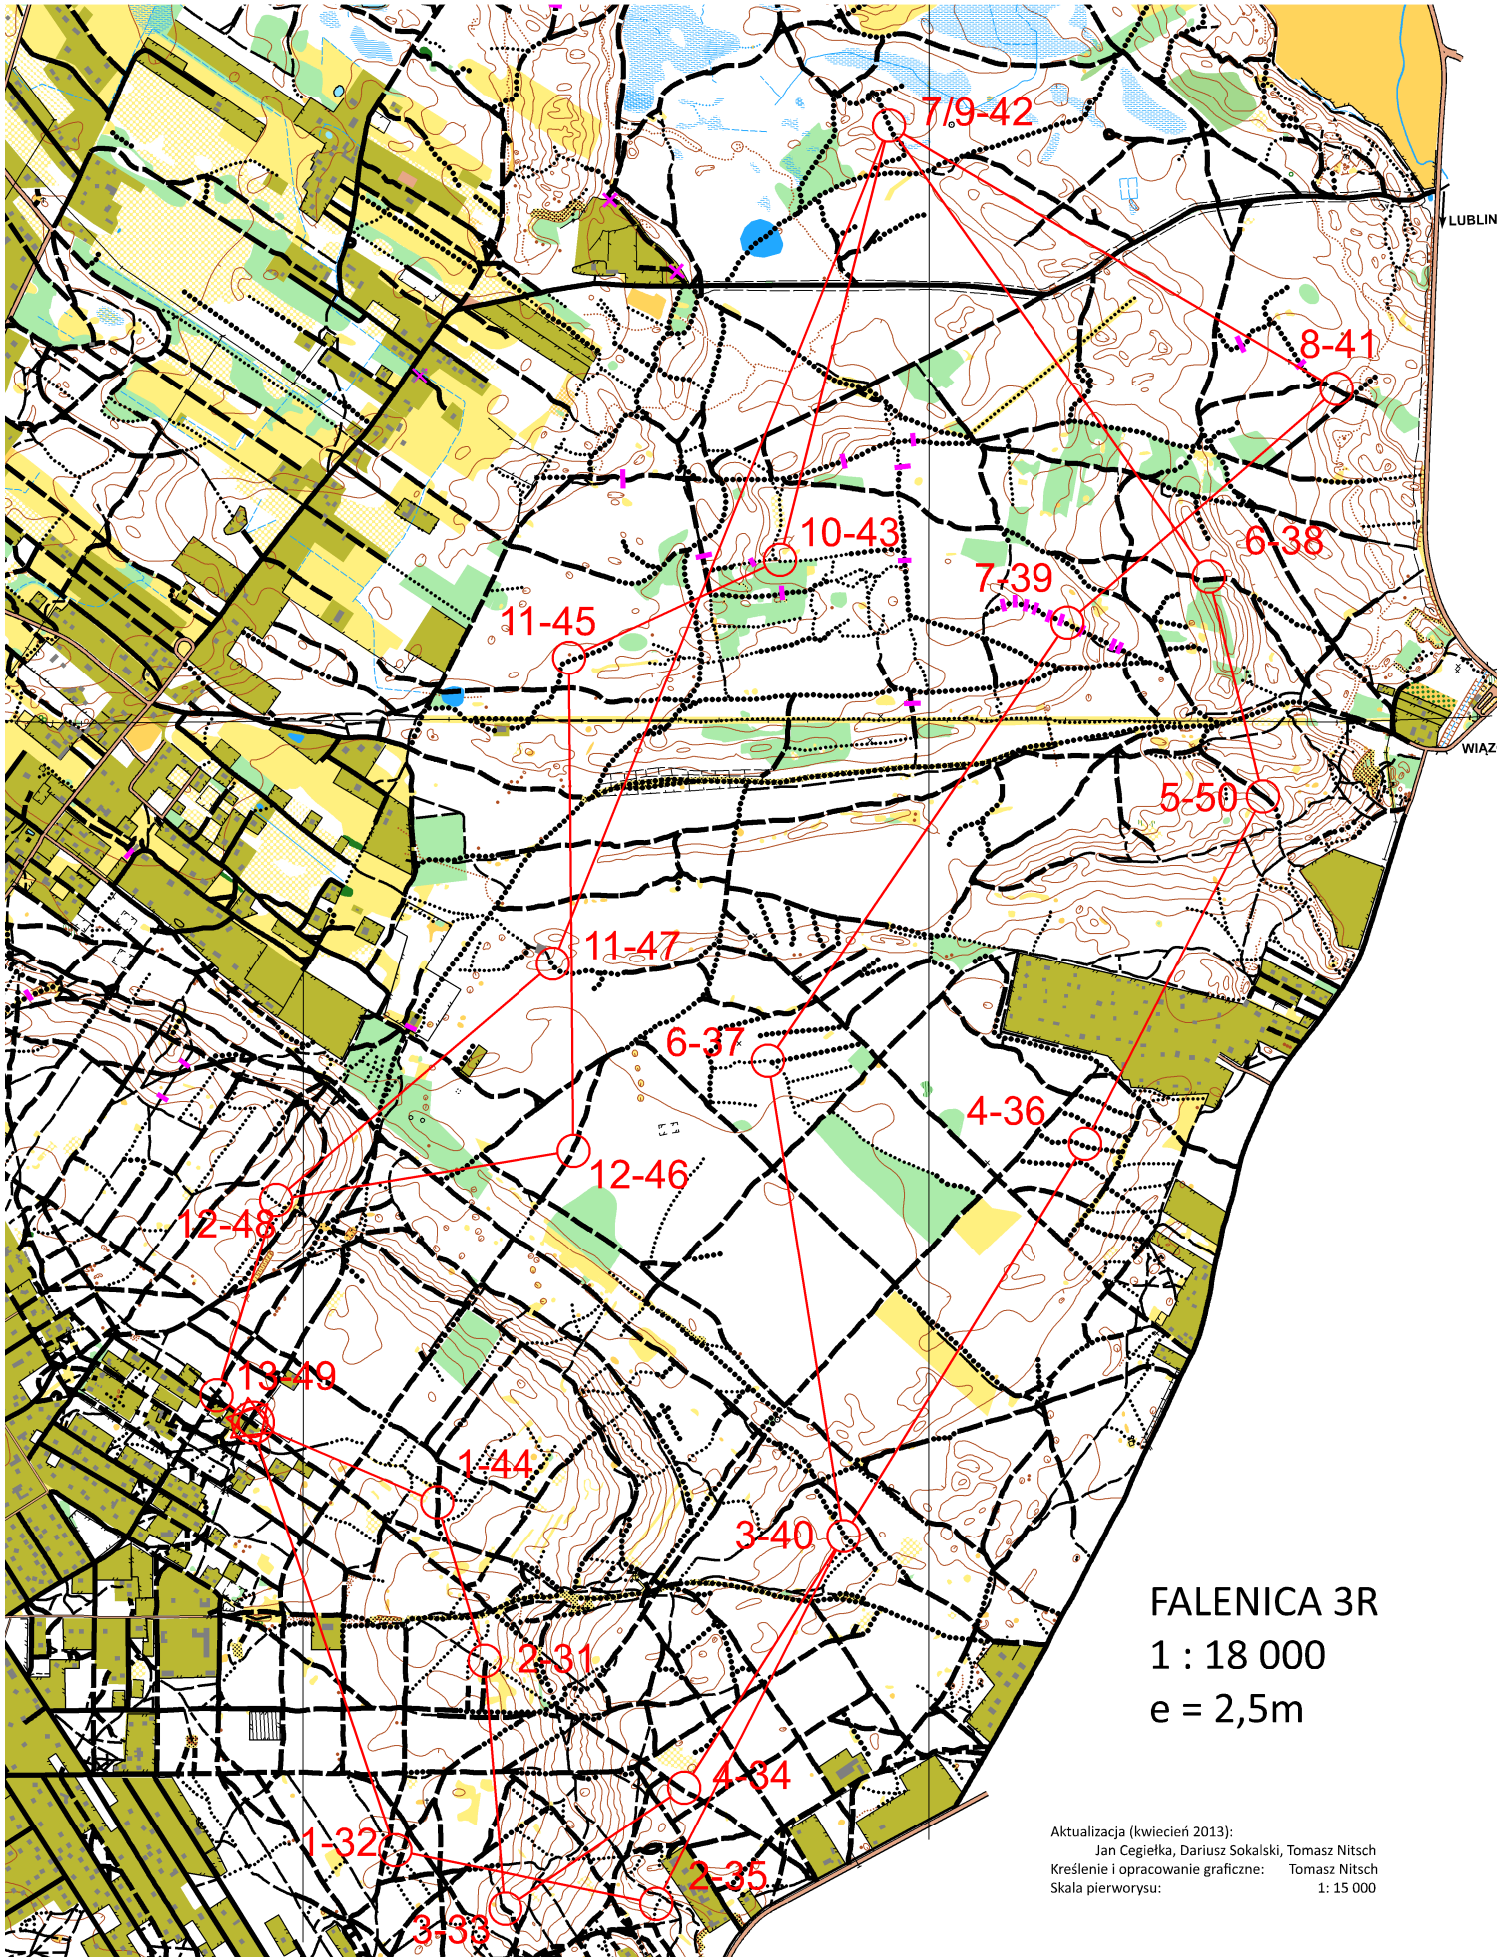

# Czarna

**FALENICA 3R**  
1 : 18 000  
e = 2,5m

Aktualizacja (kwiecień 2013):  
Jan Cegiełka, Dariusz Sokalski, Tomasz Nitsch  
Kreślenie i opracowanie graficzne: Tomasz Nitsch  
Skala pierwotny: 1: 15 000