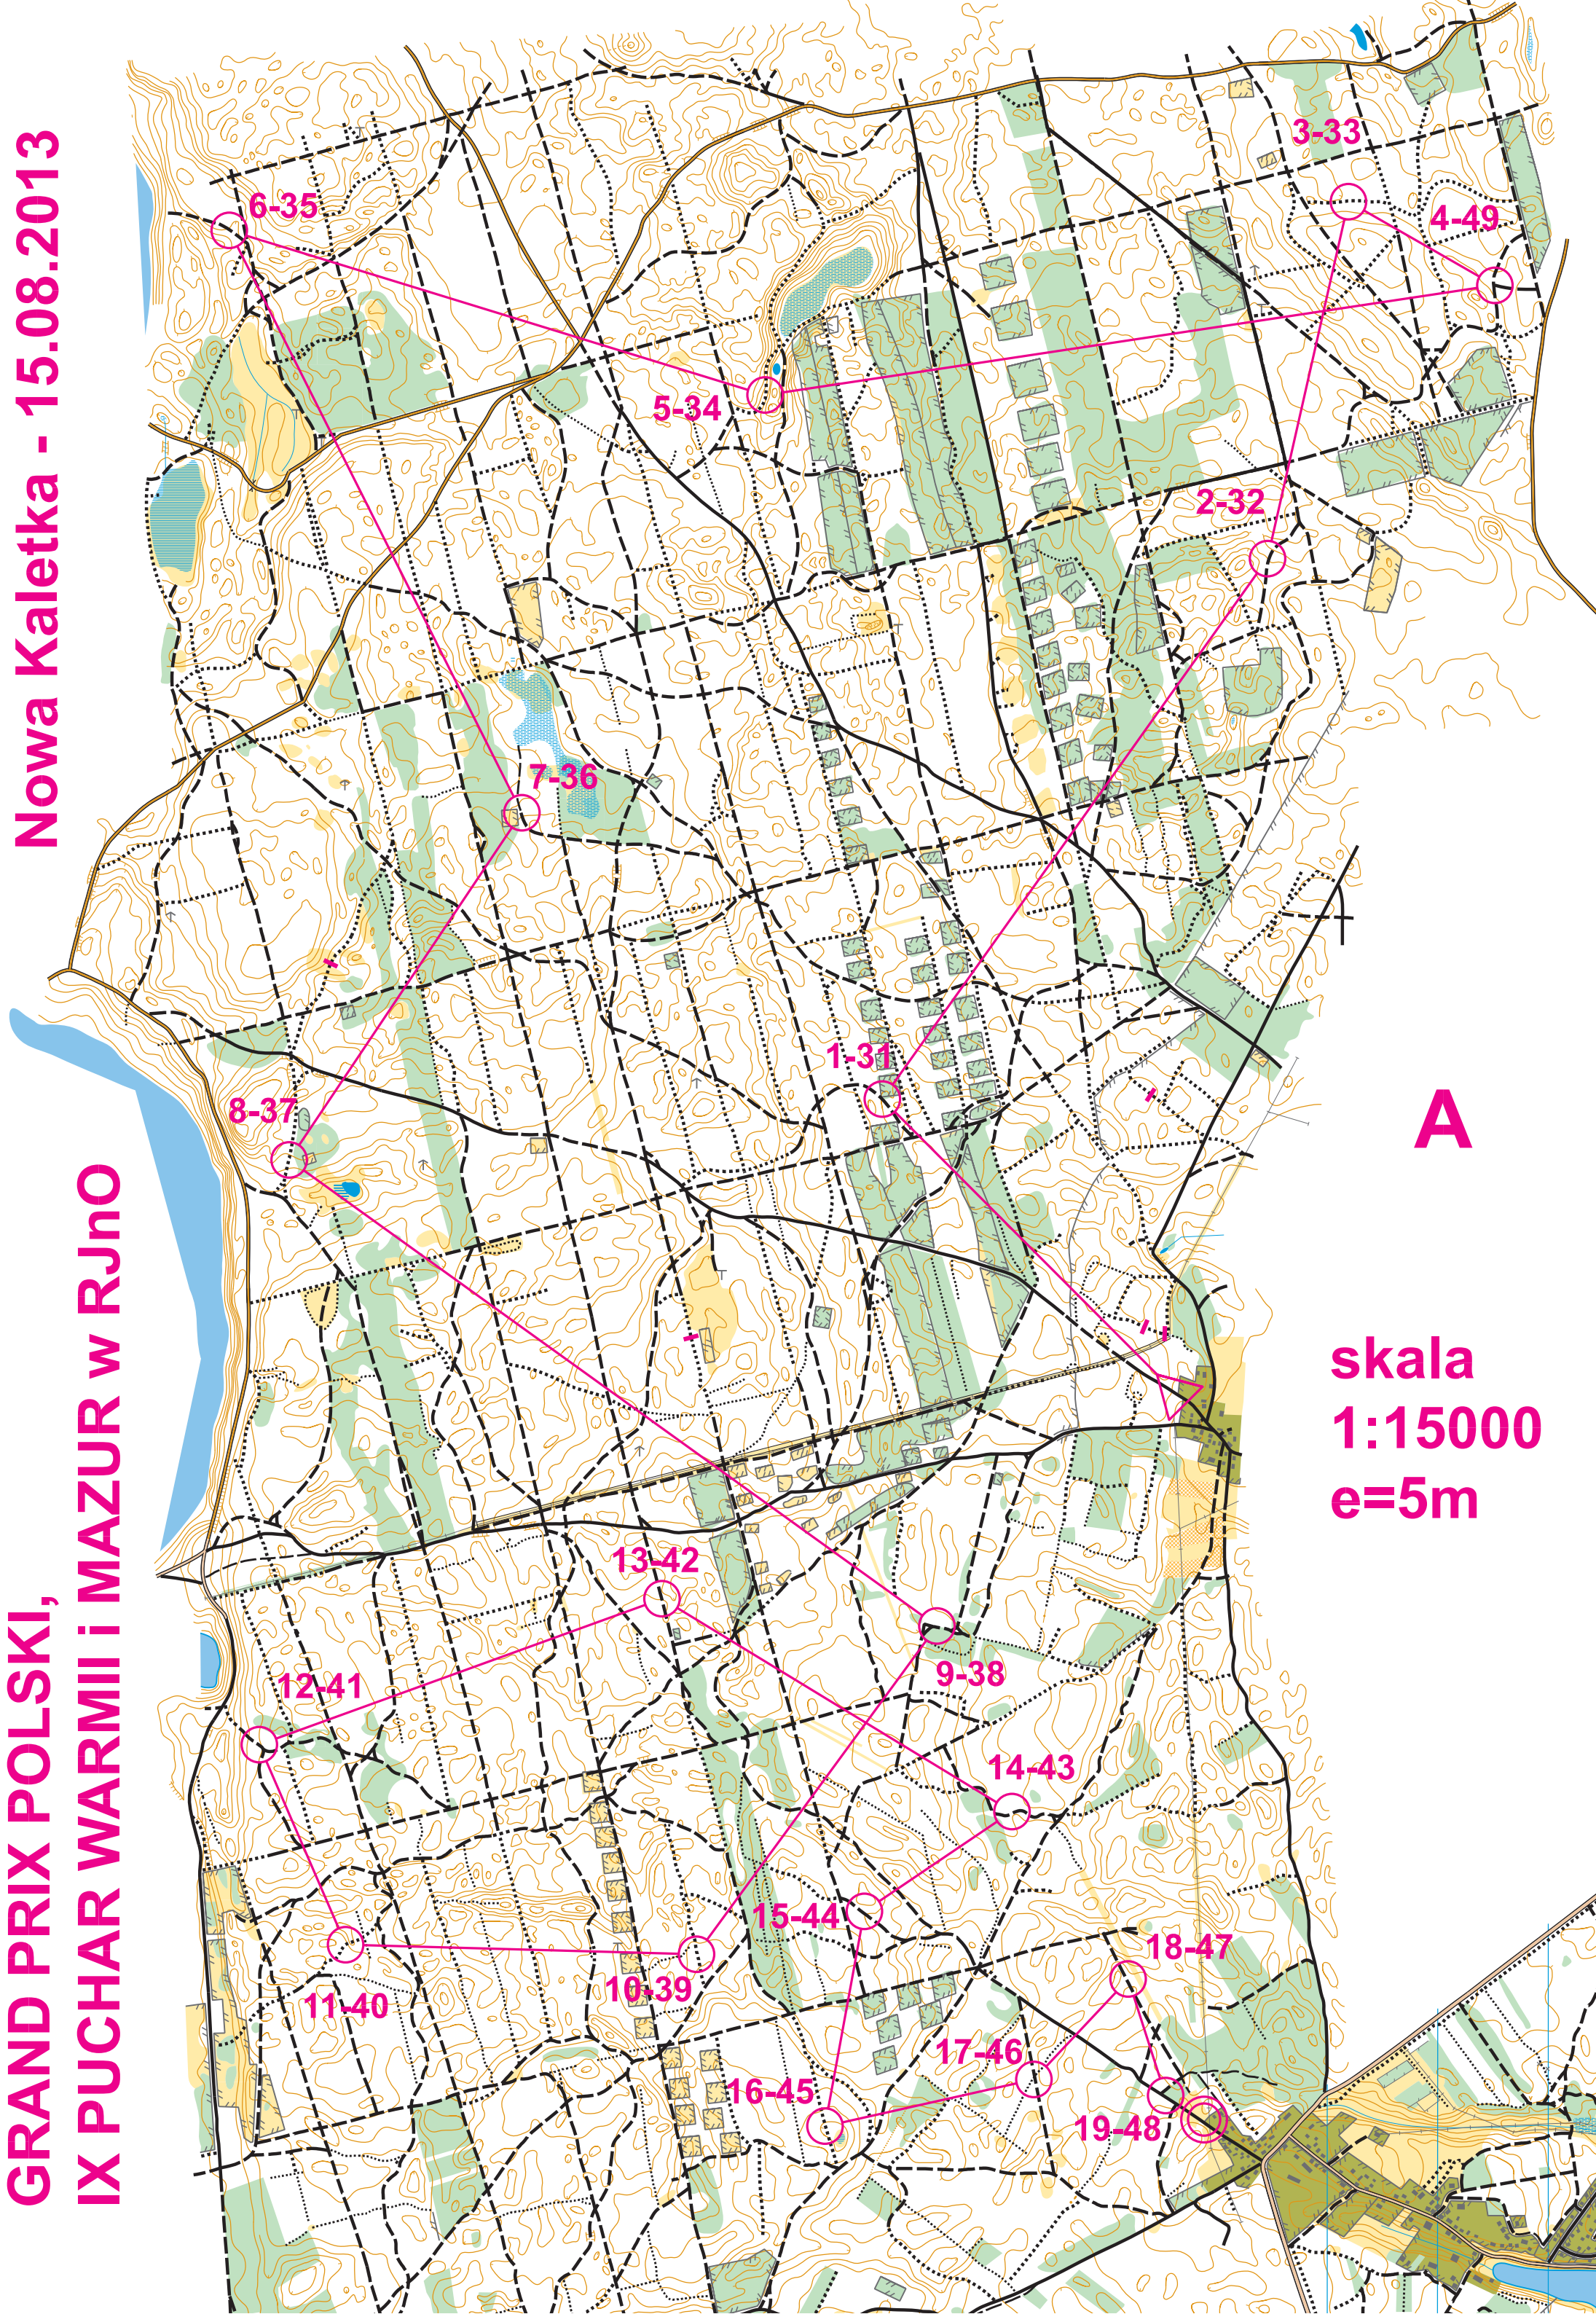

Nowa Kaletka - 15.08.2013
GRAND PRIX POLSKI,
IX PUCHAR WARMII I MAZUR w Rjno

A

skala
1:15000
e=5m