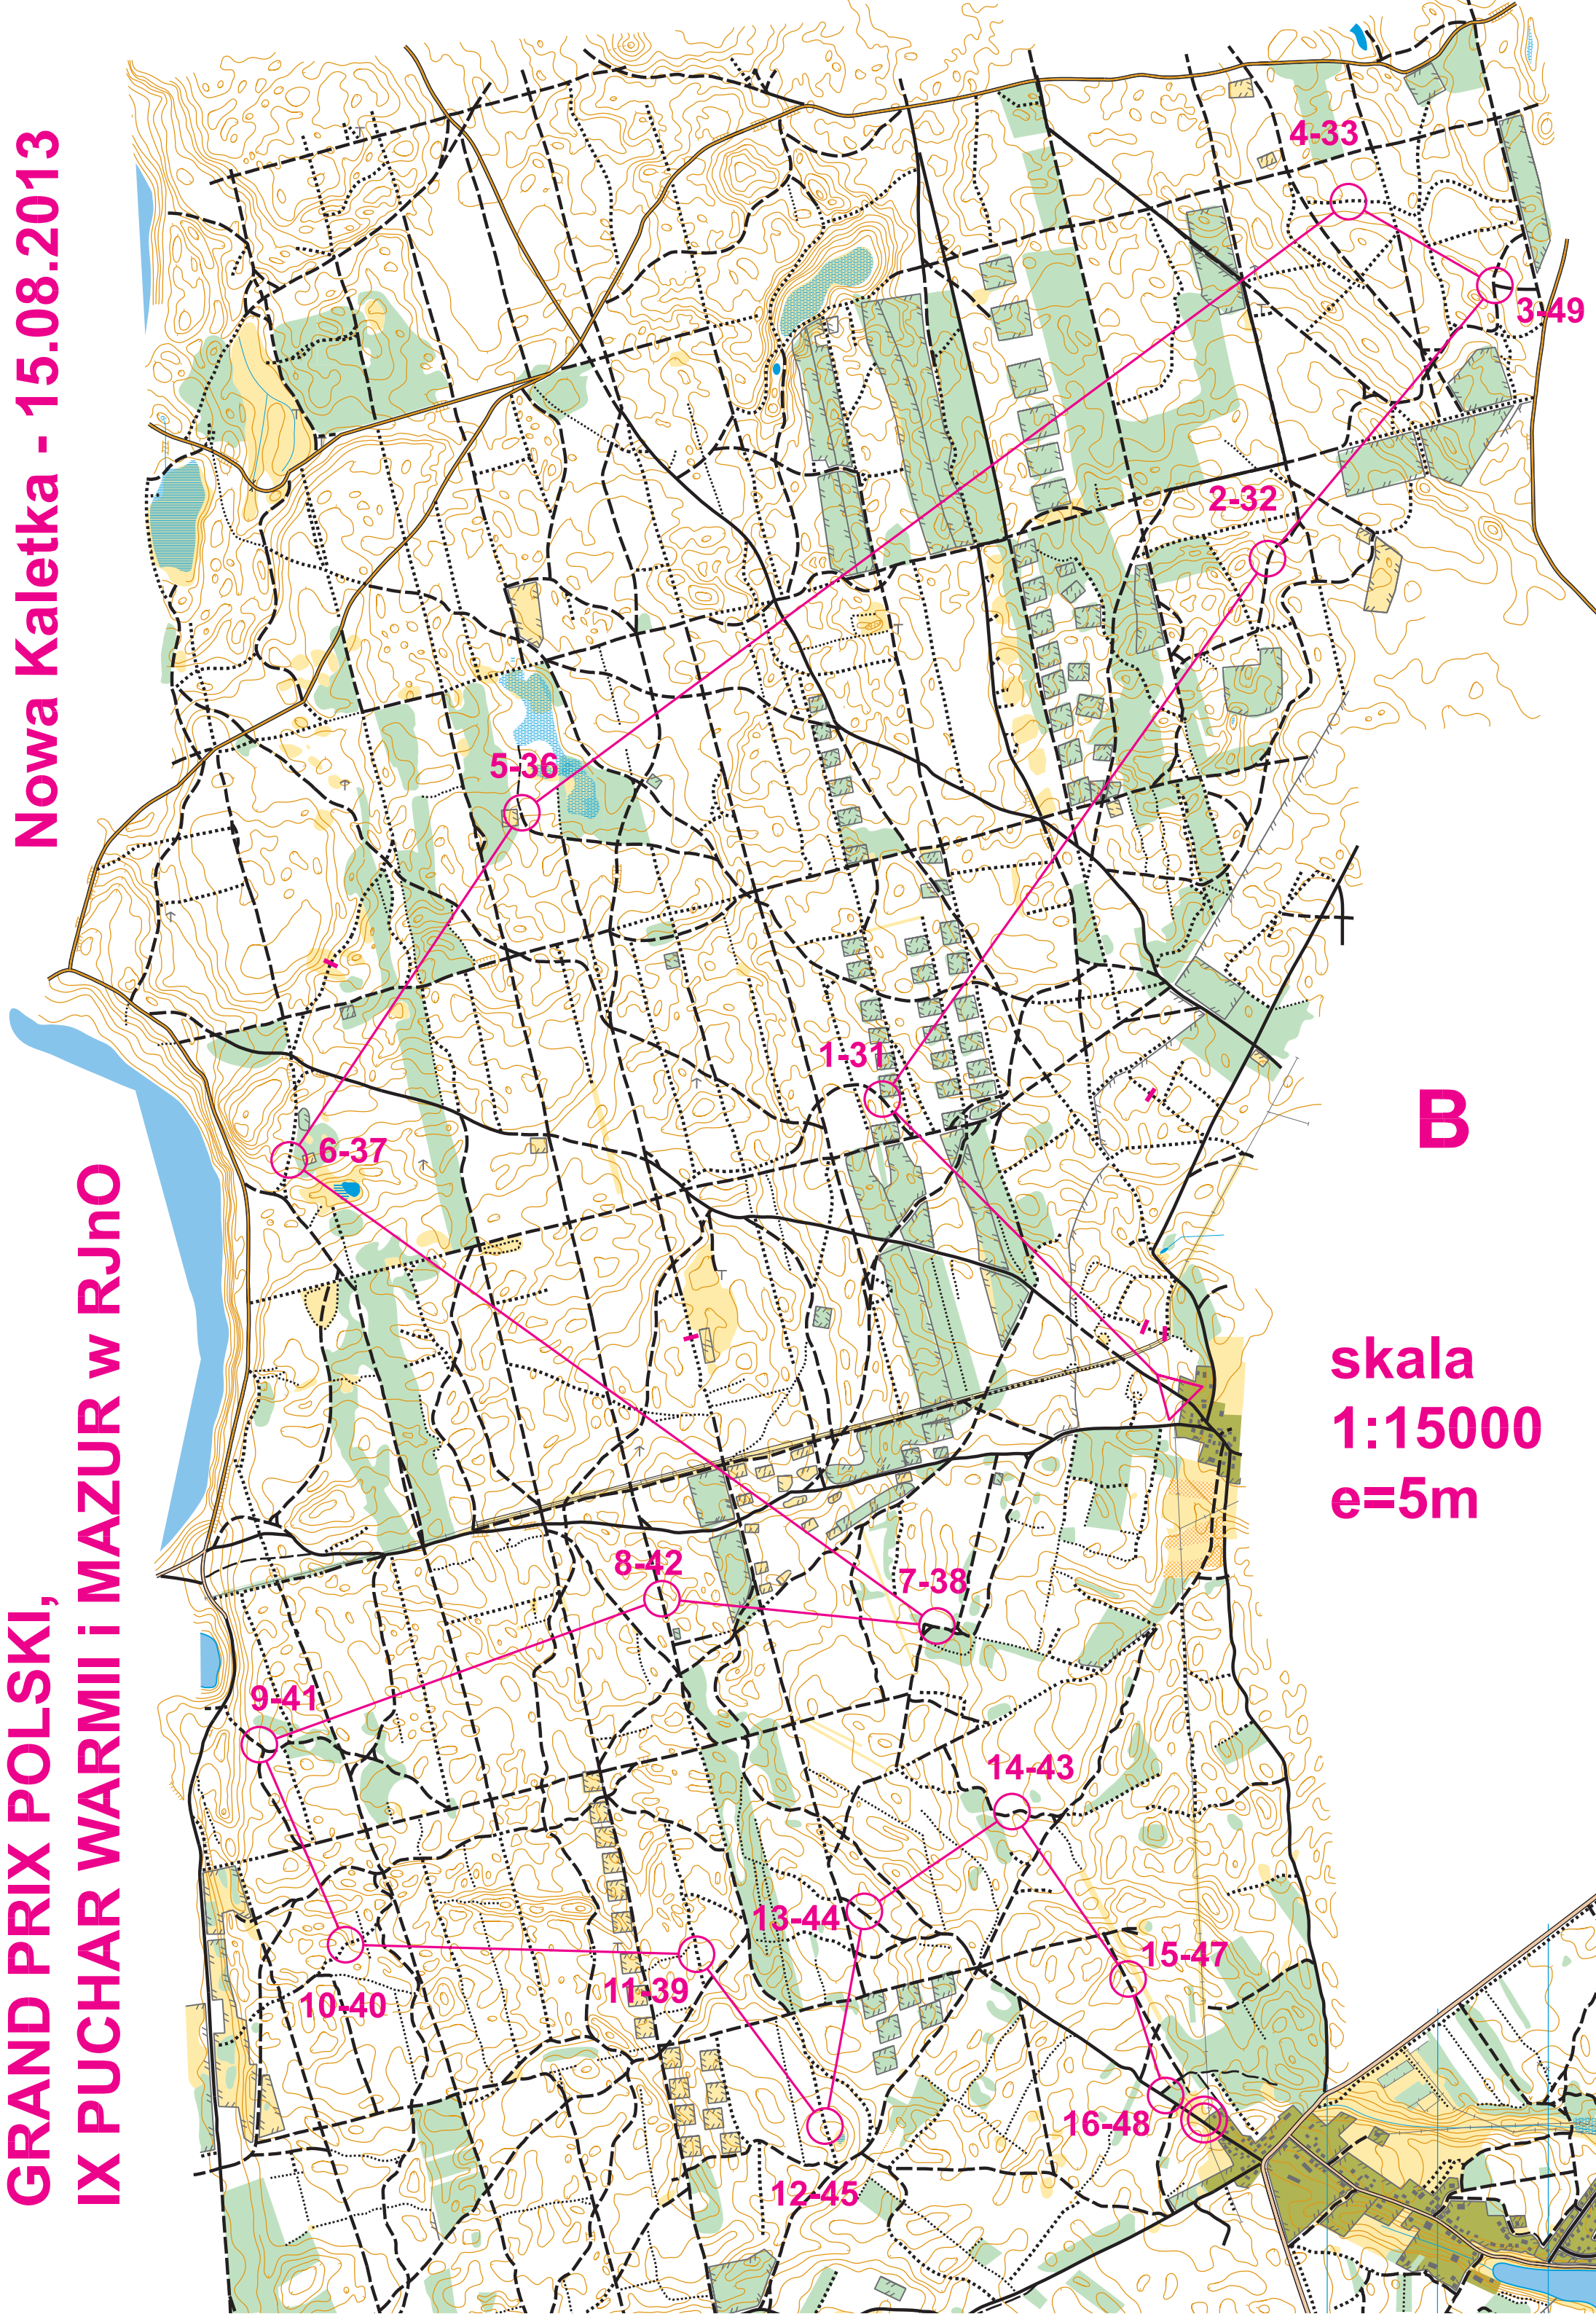

**GRAND PRIX POLSKI,  
IX PUCHAR WARMII I MAZUR w Rjno**

**Nowa Kaletka - 15.08.2013**

**B**

**skala  
1:15000  
e=5m**