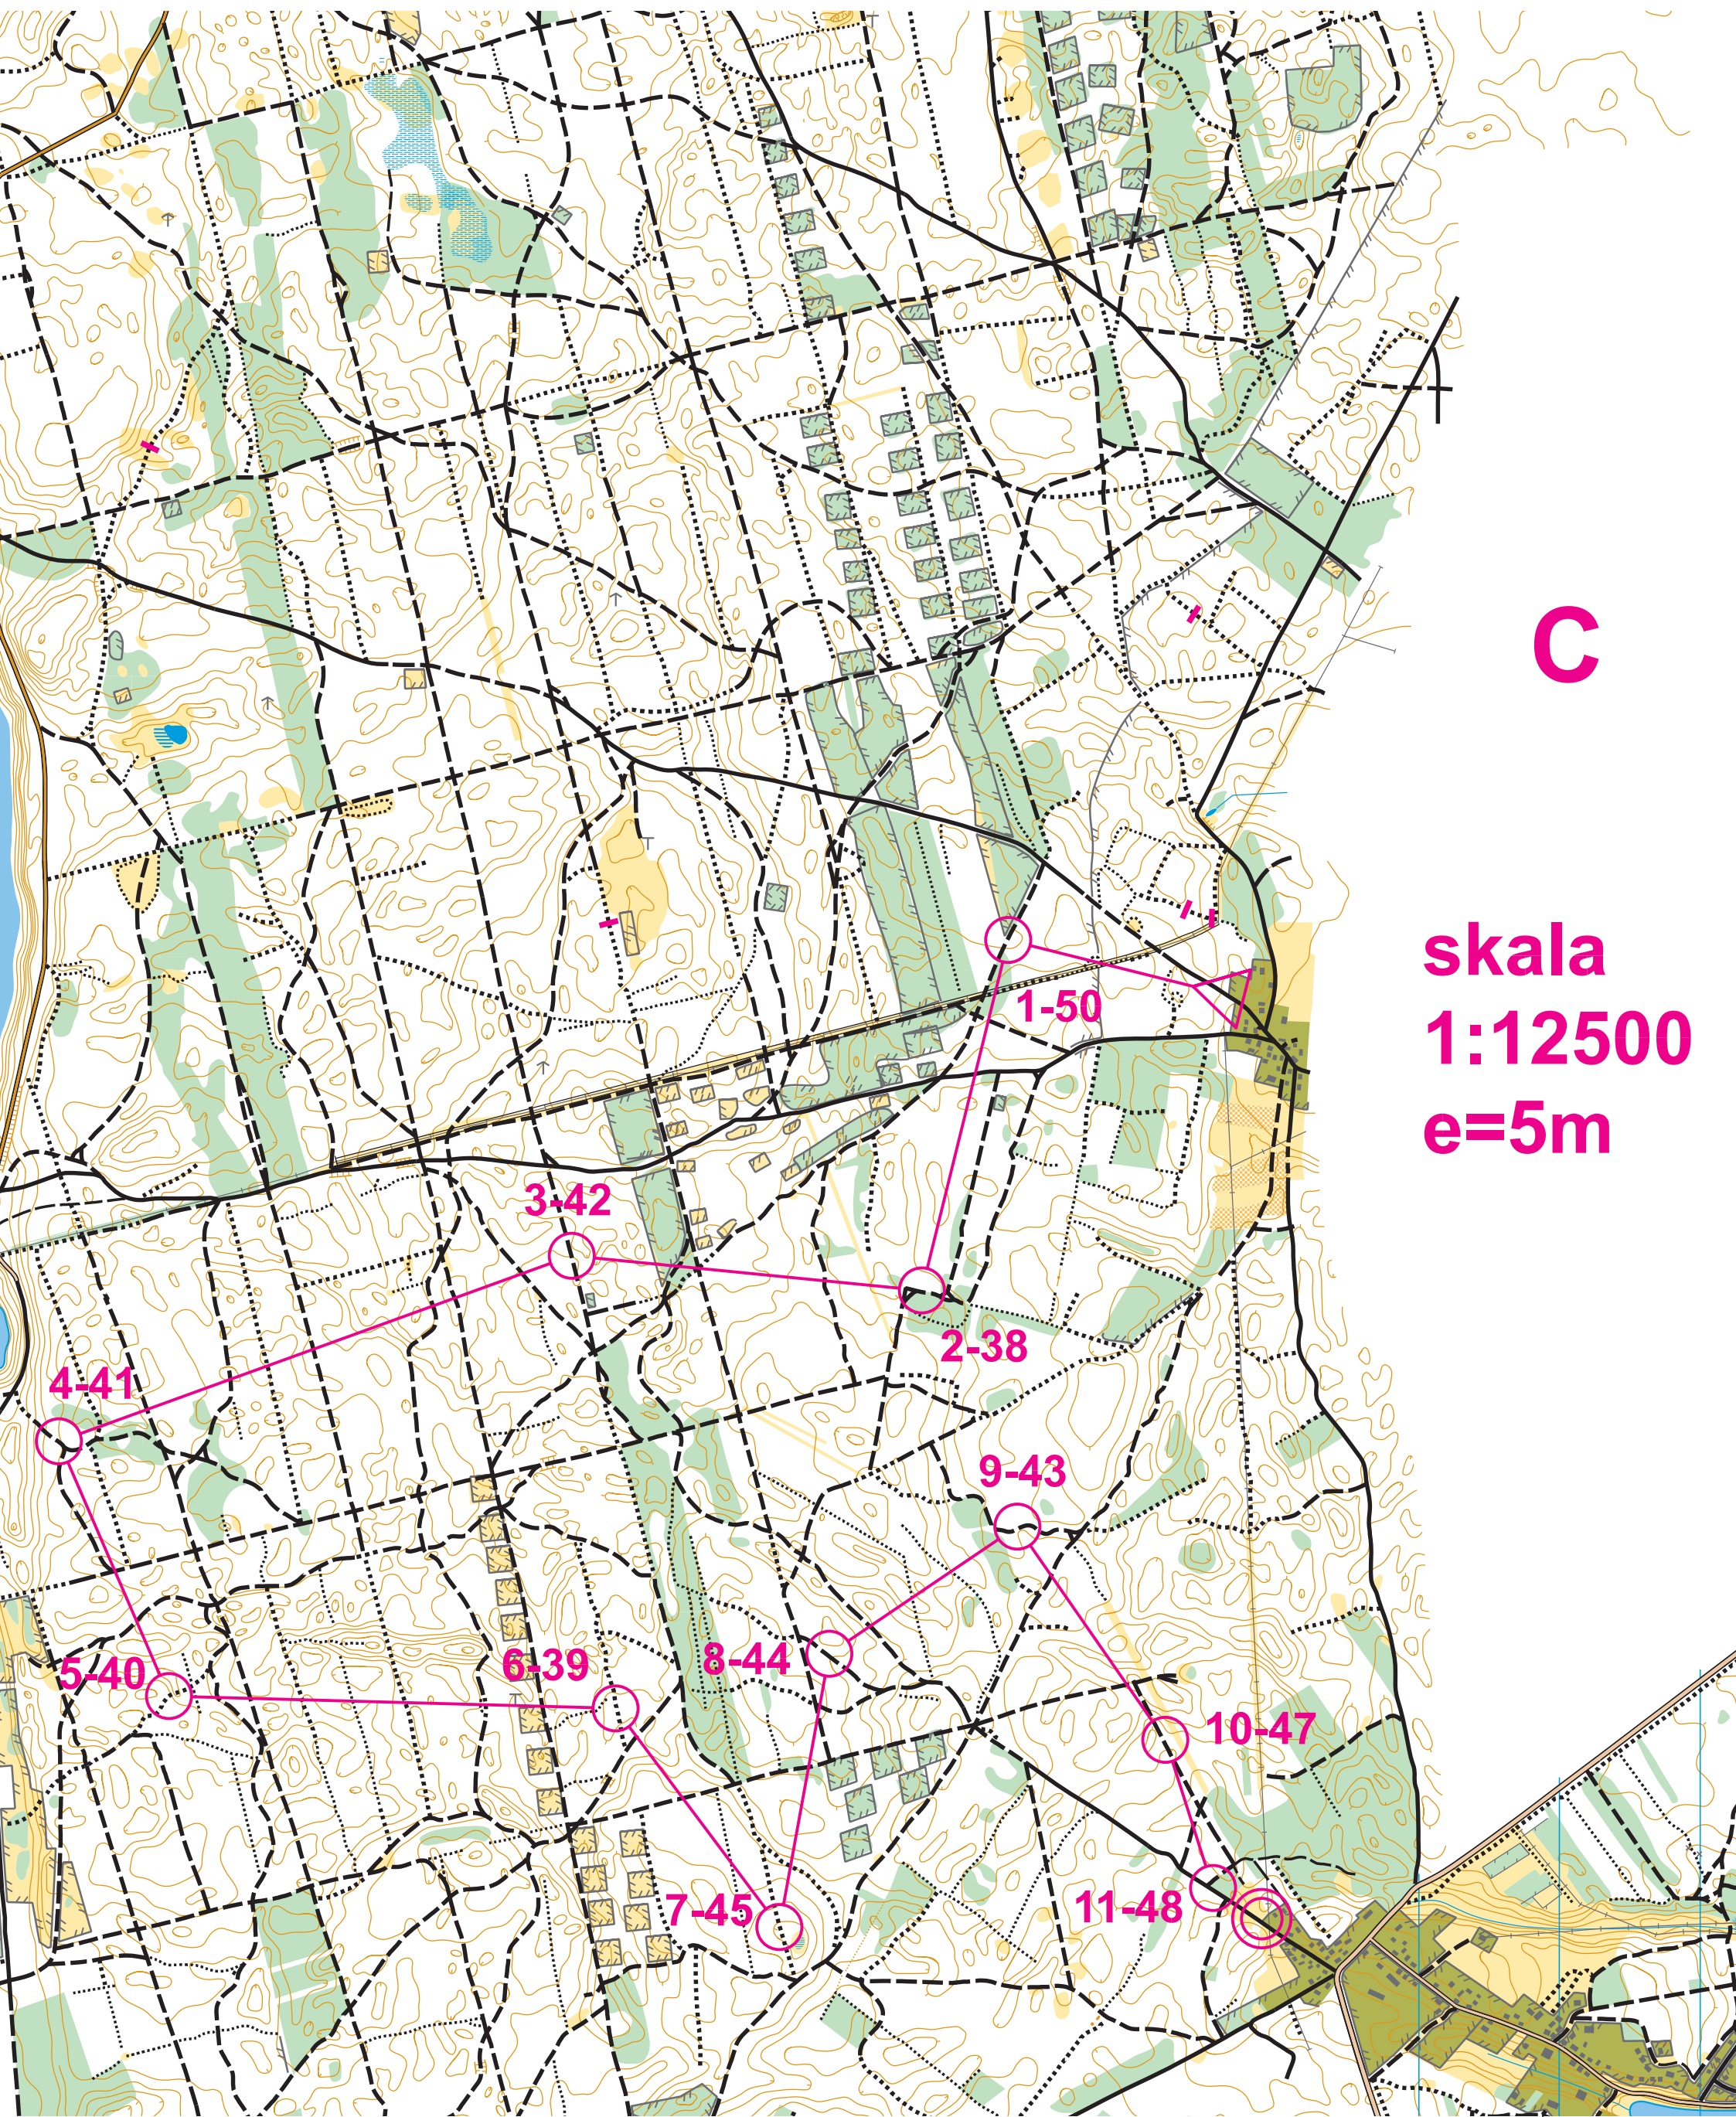

GRAND PRIX POLSKI, IX PUCCHAR WARMII i MAZUR w RJnO Nowa Kaletka - 15.08.2013

C

**skala
1:12500
e=5m**