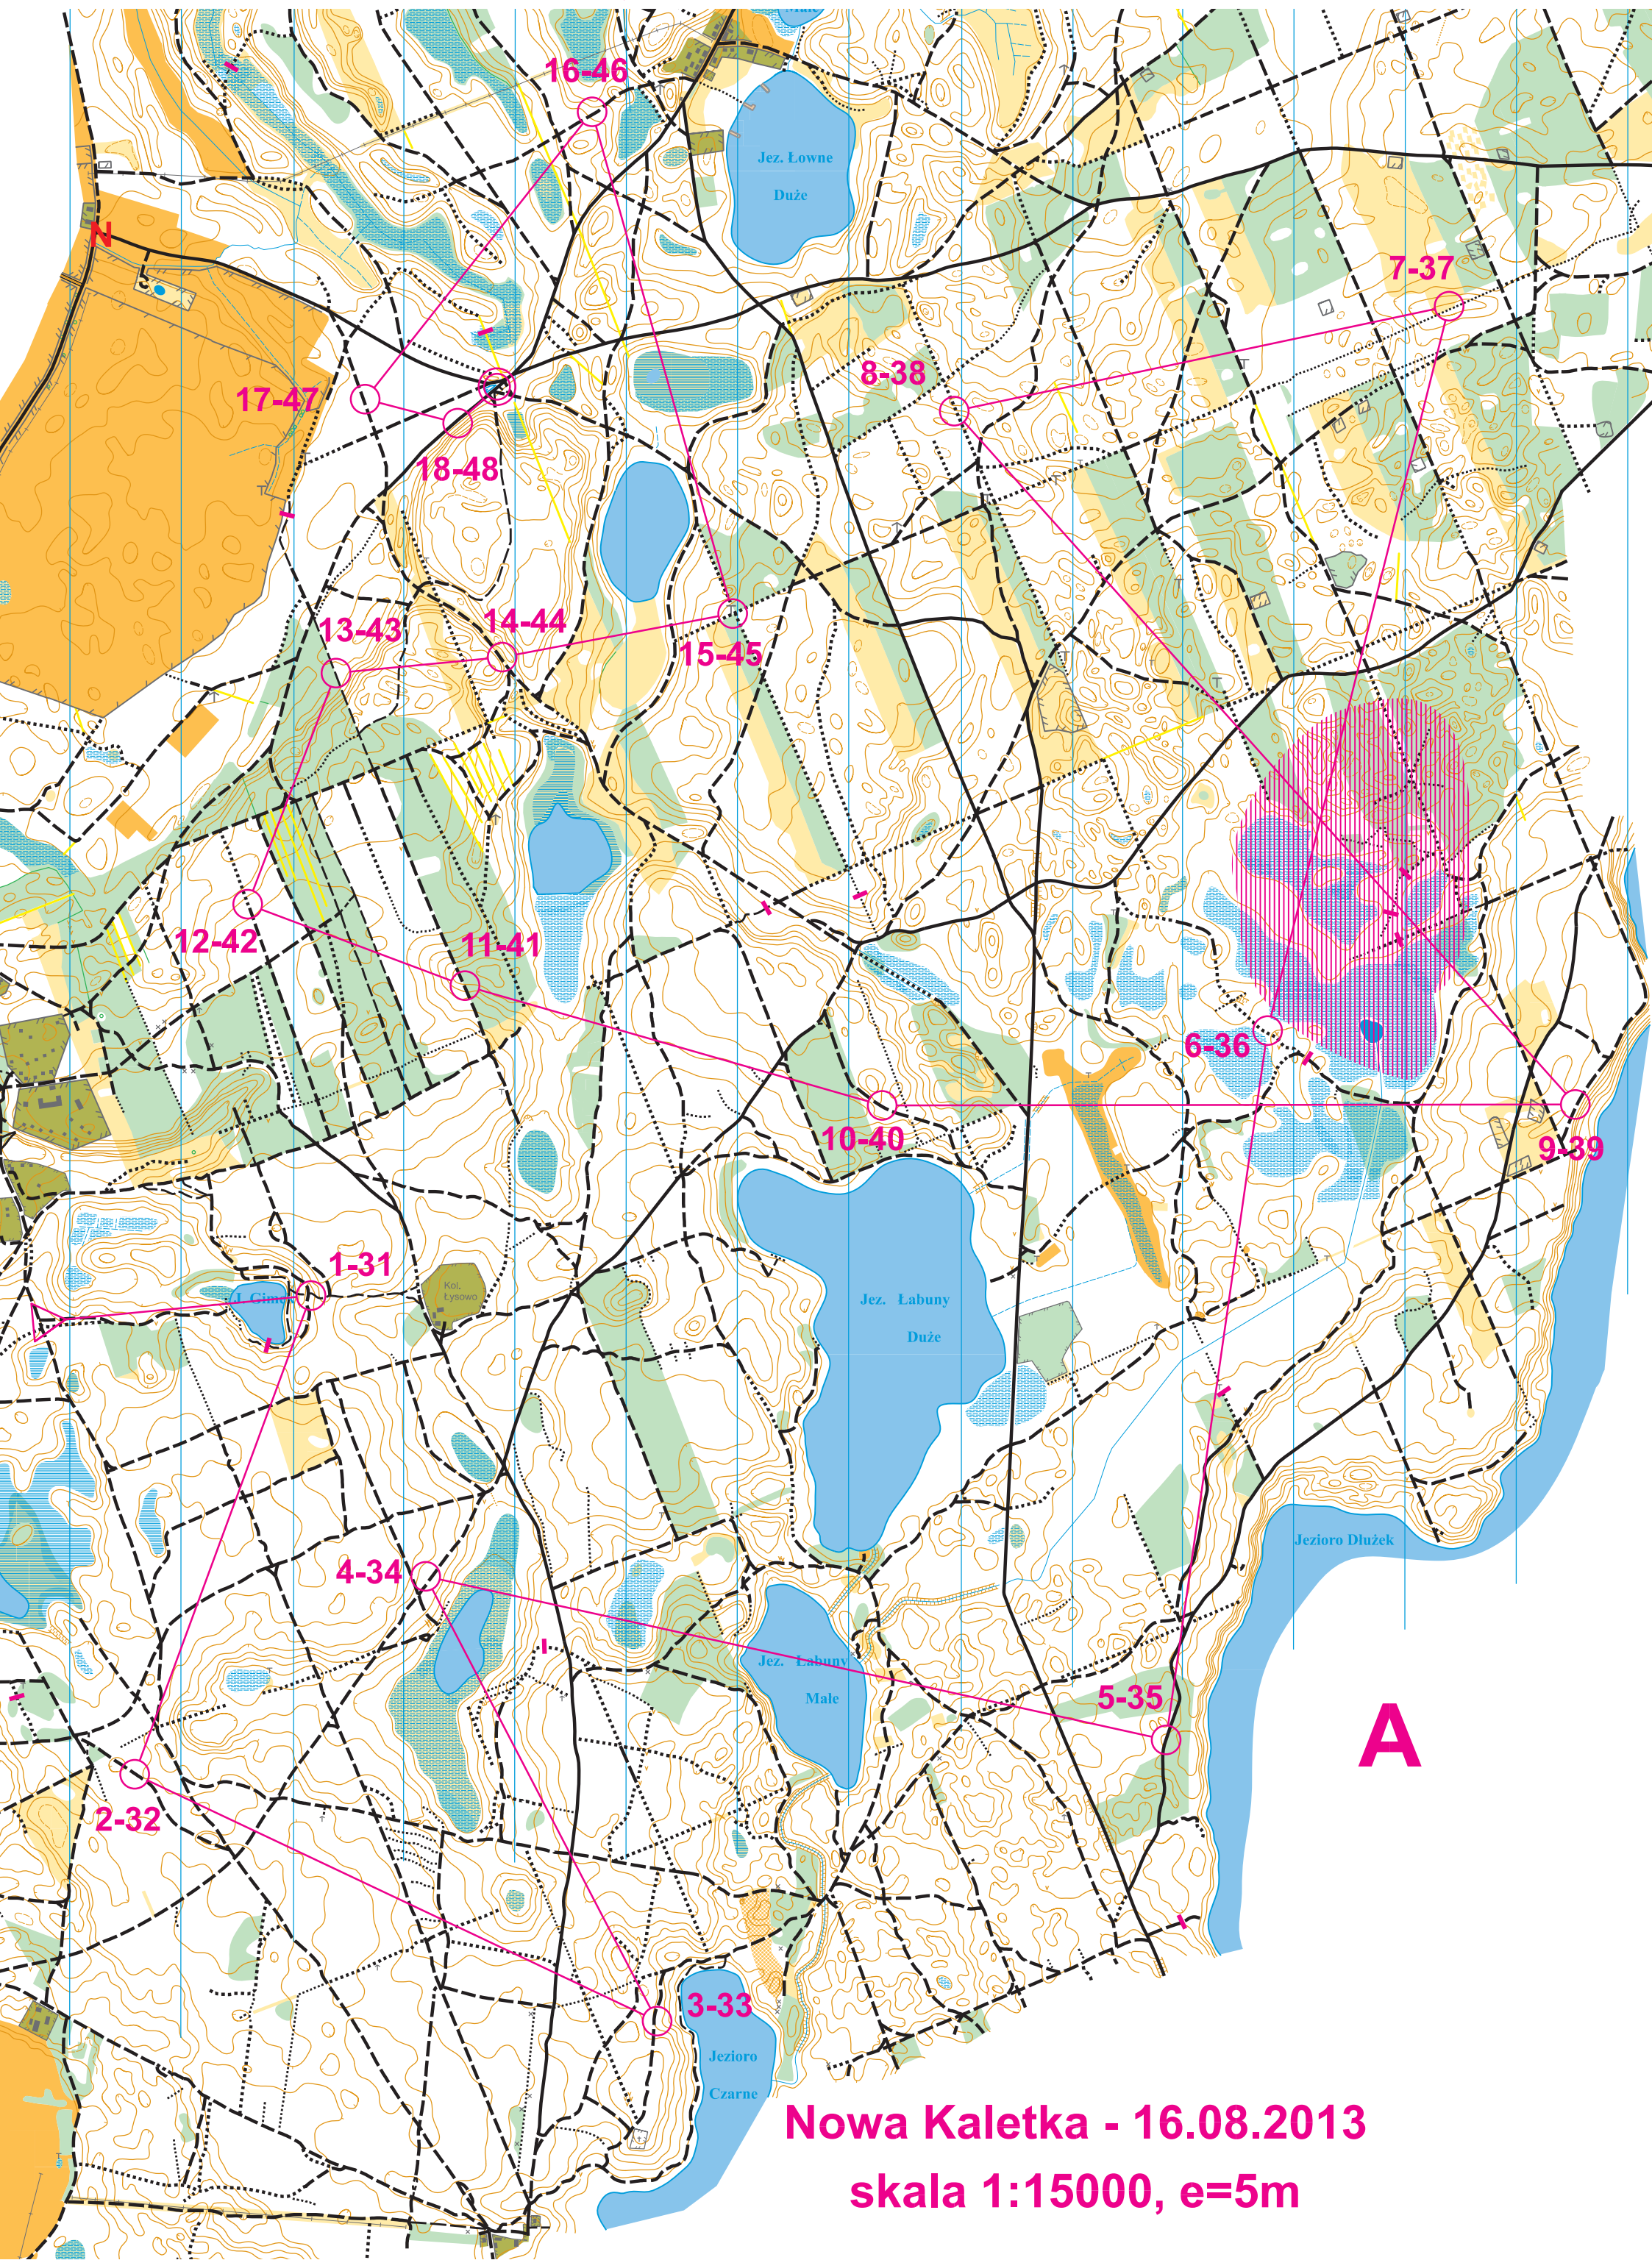

# GRAND PRIX POLSKI, IX PUCHAR WARMII I MAZUR w RjNo

**Nowa Kaletka - 16.08.2013**

**skala 1:15000, e=5m**

**A**