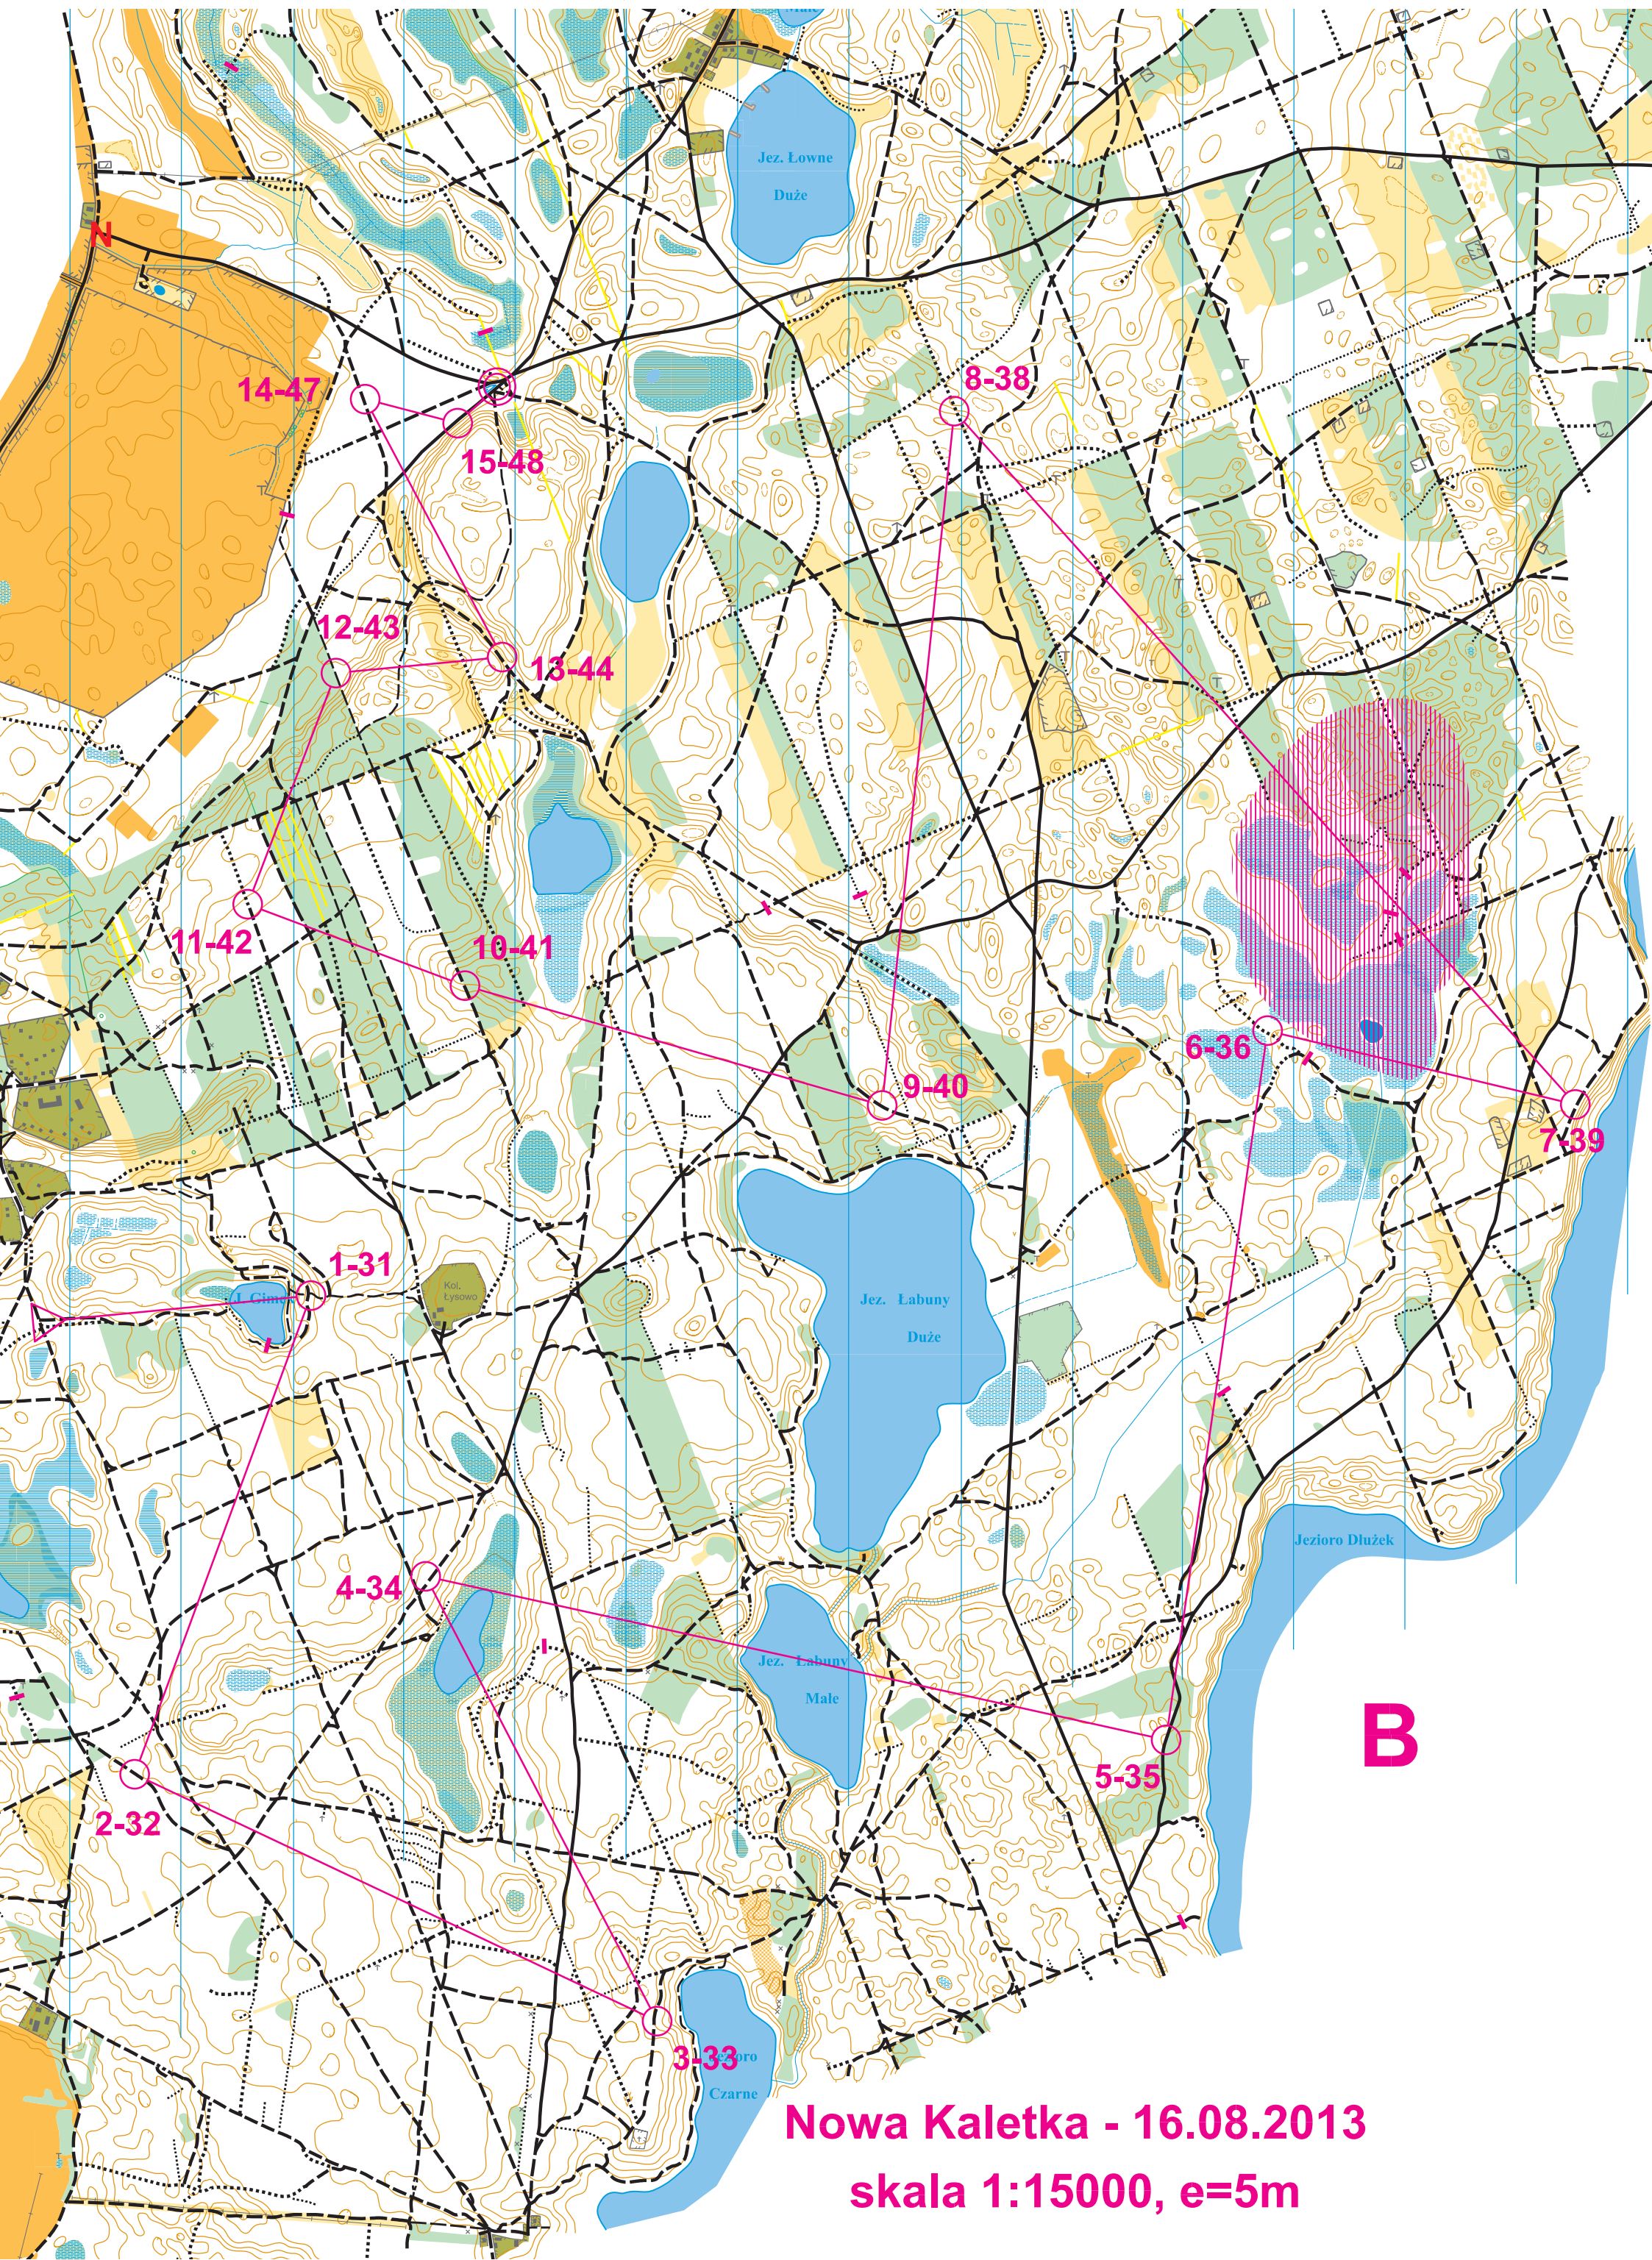

GRAND PRIX POLSKI, IX PUCHAR WARMII i MAZUR w RjNo

Nowa Kaletka - 16.08.2013

skala 1:15000, e=5m