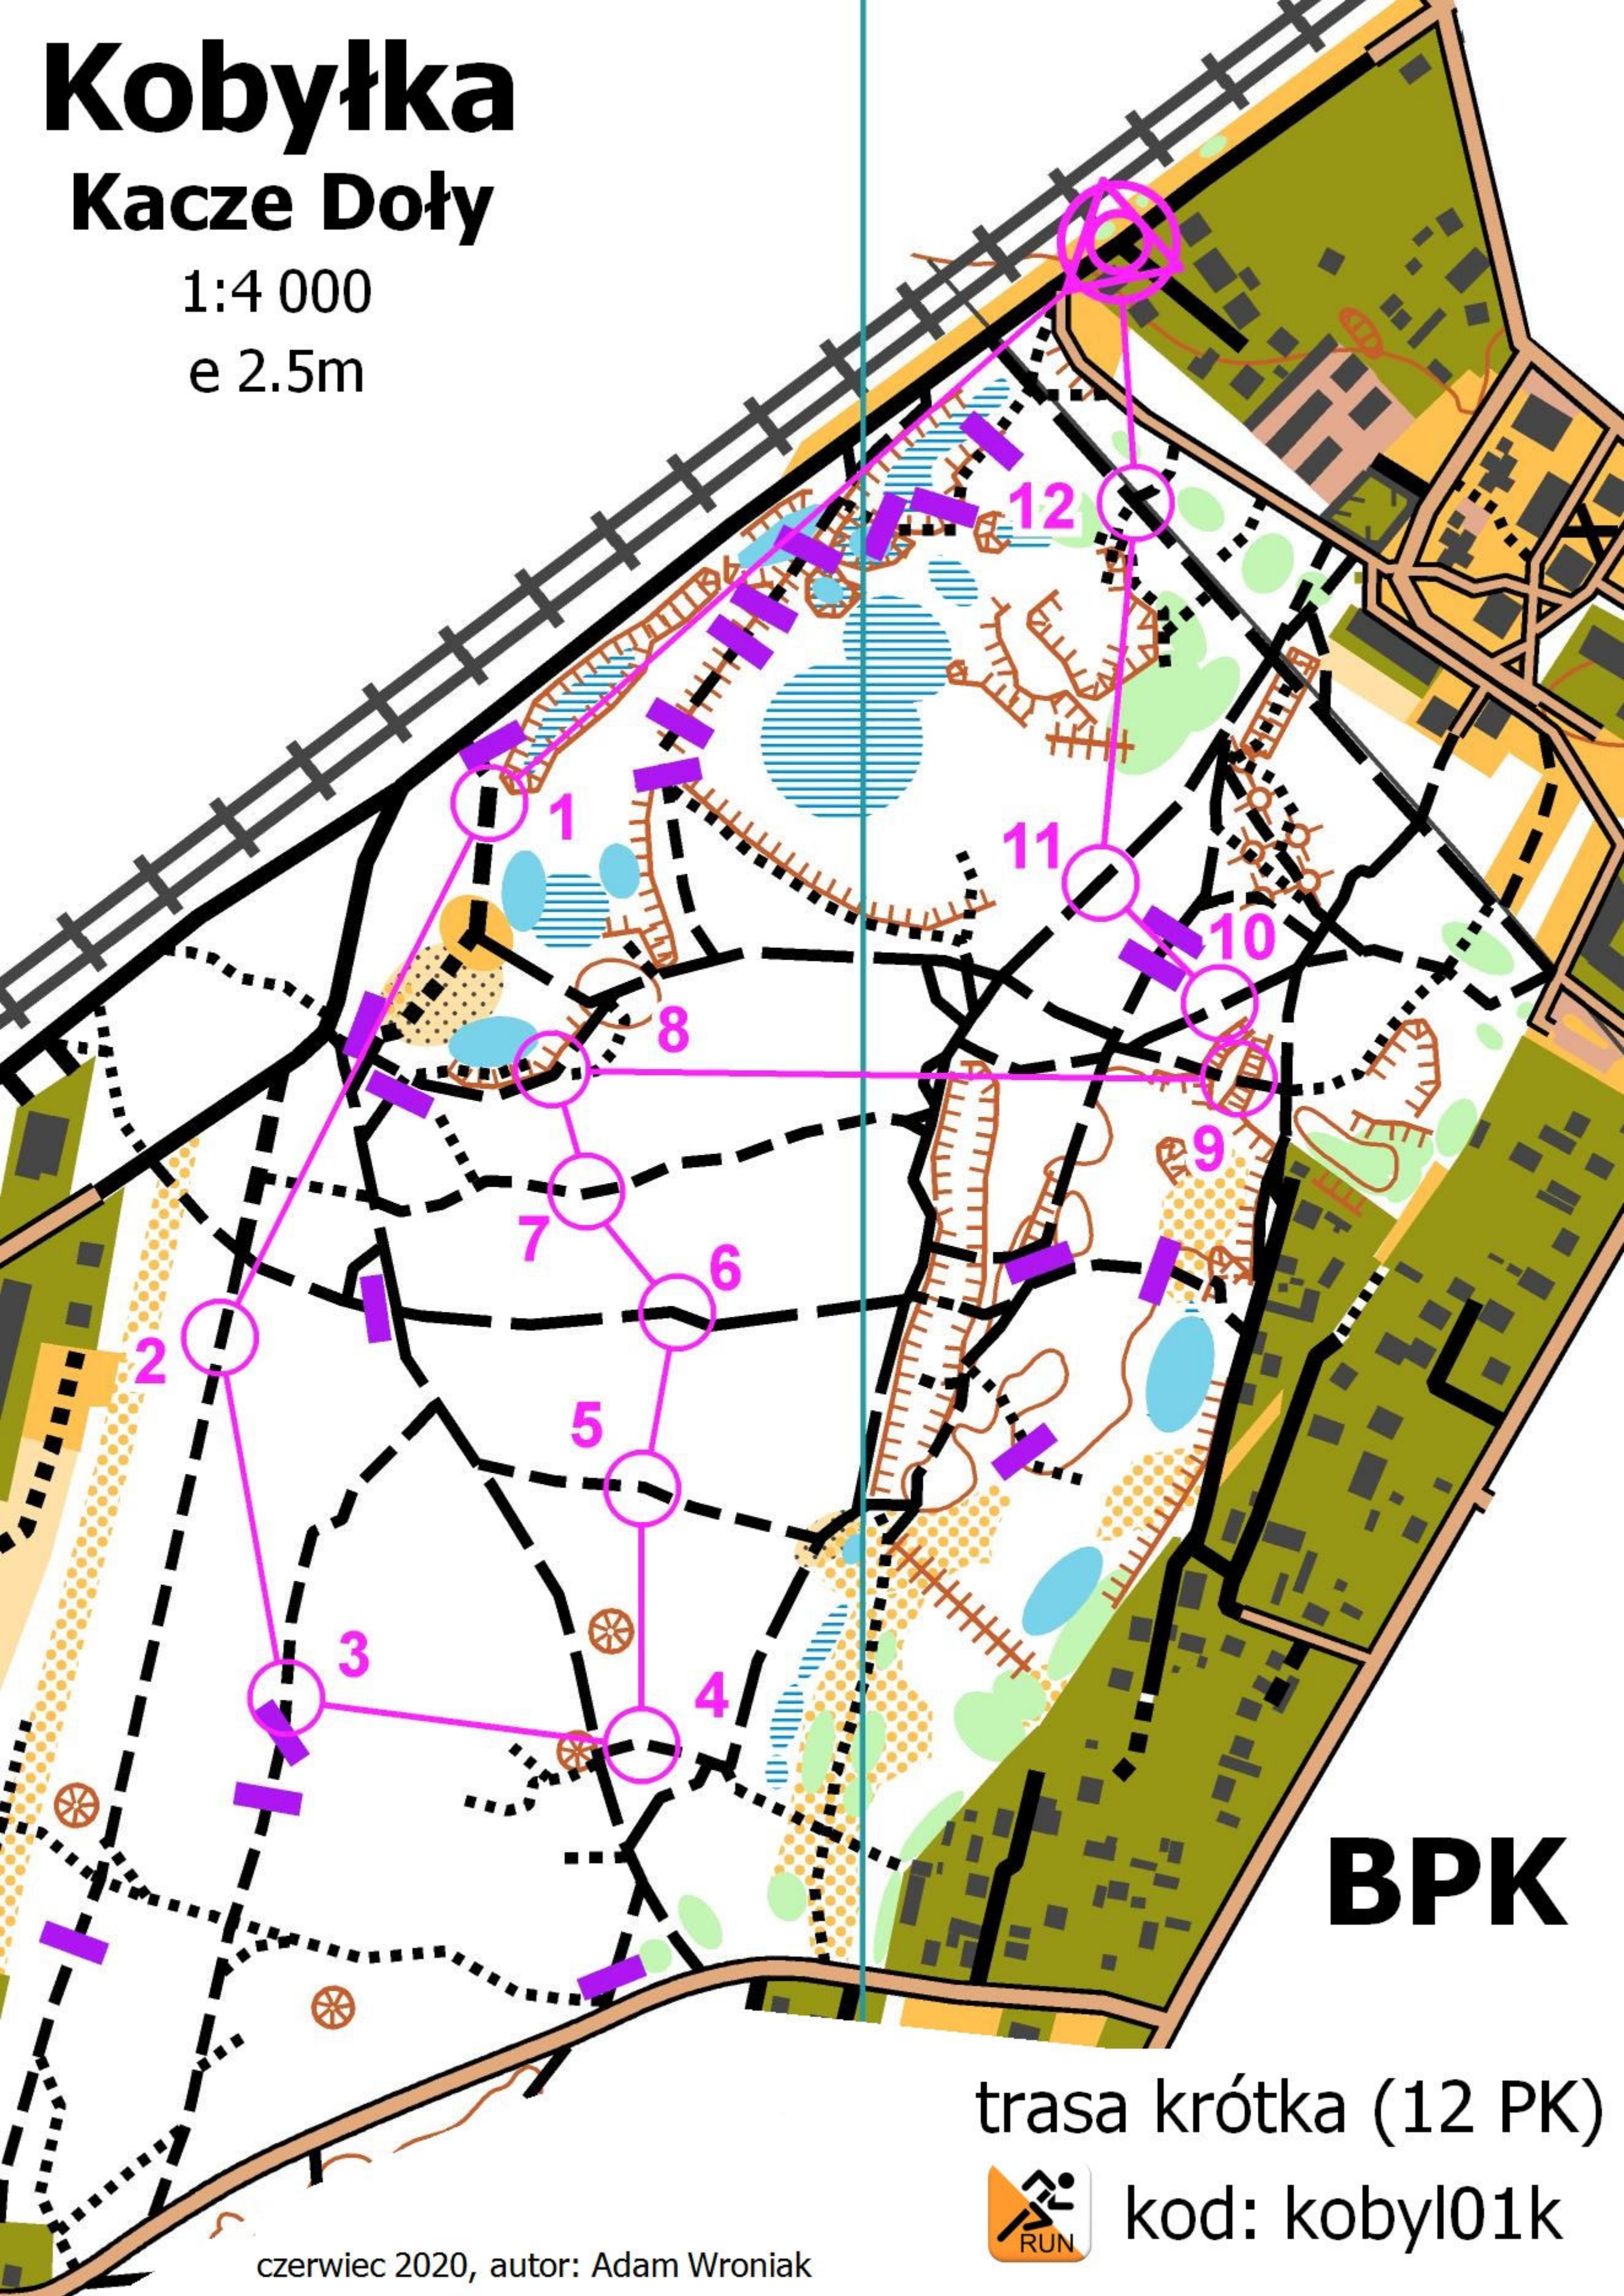

Kobyłka

Kacze Doły

1:4 000

e 2.5m

BPK

trasa krótka (12 PK)

kod: kobył01k