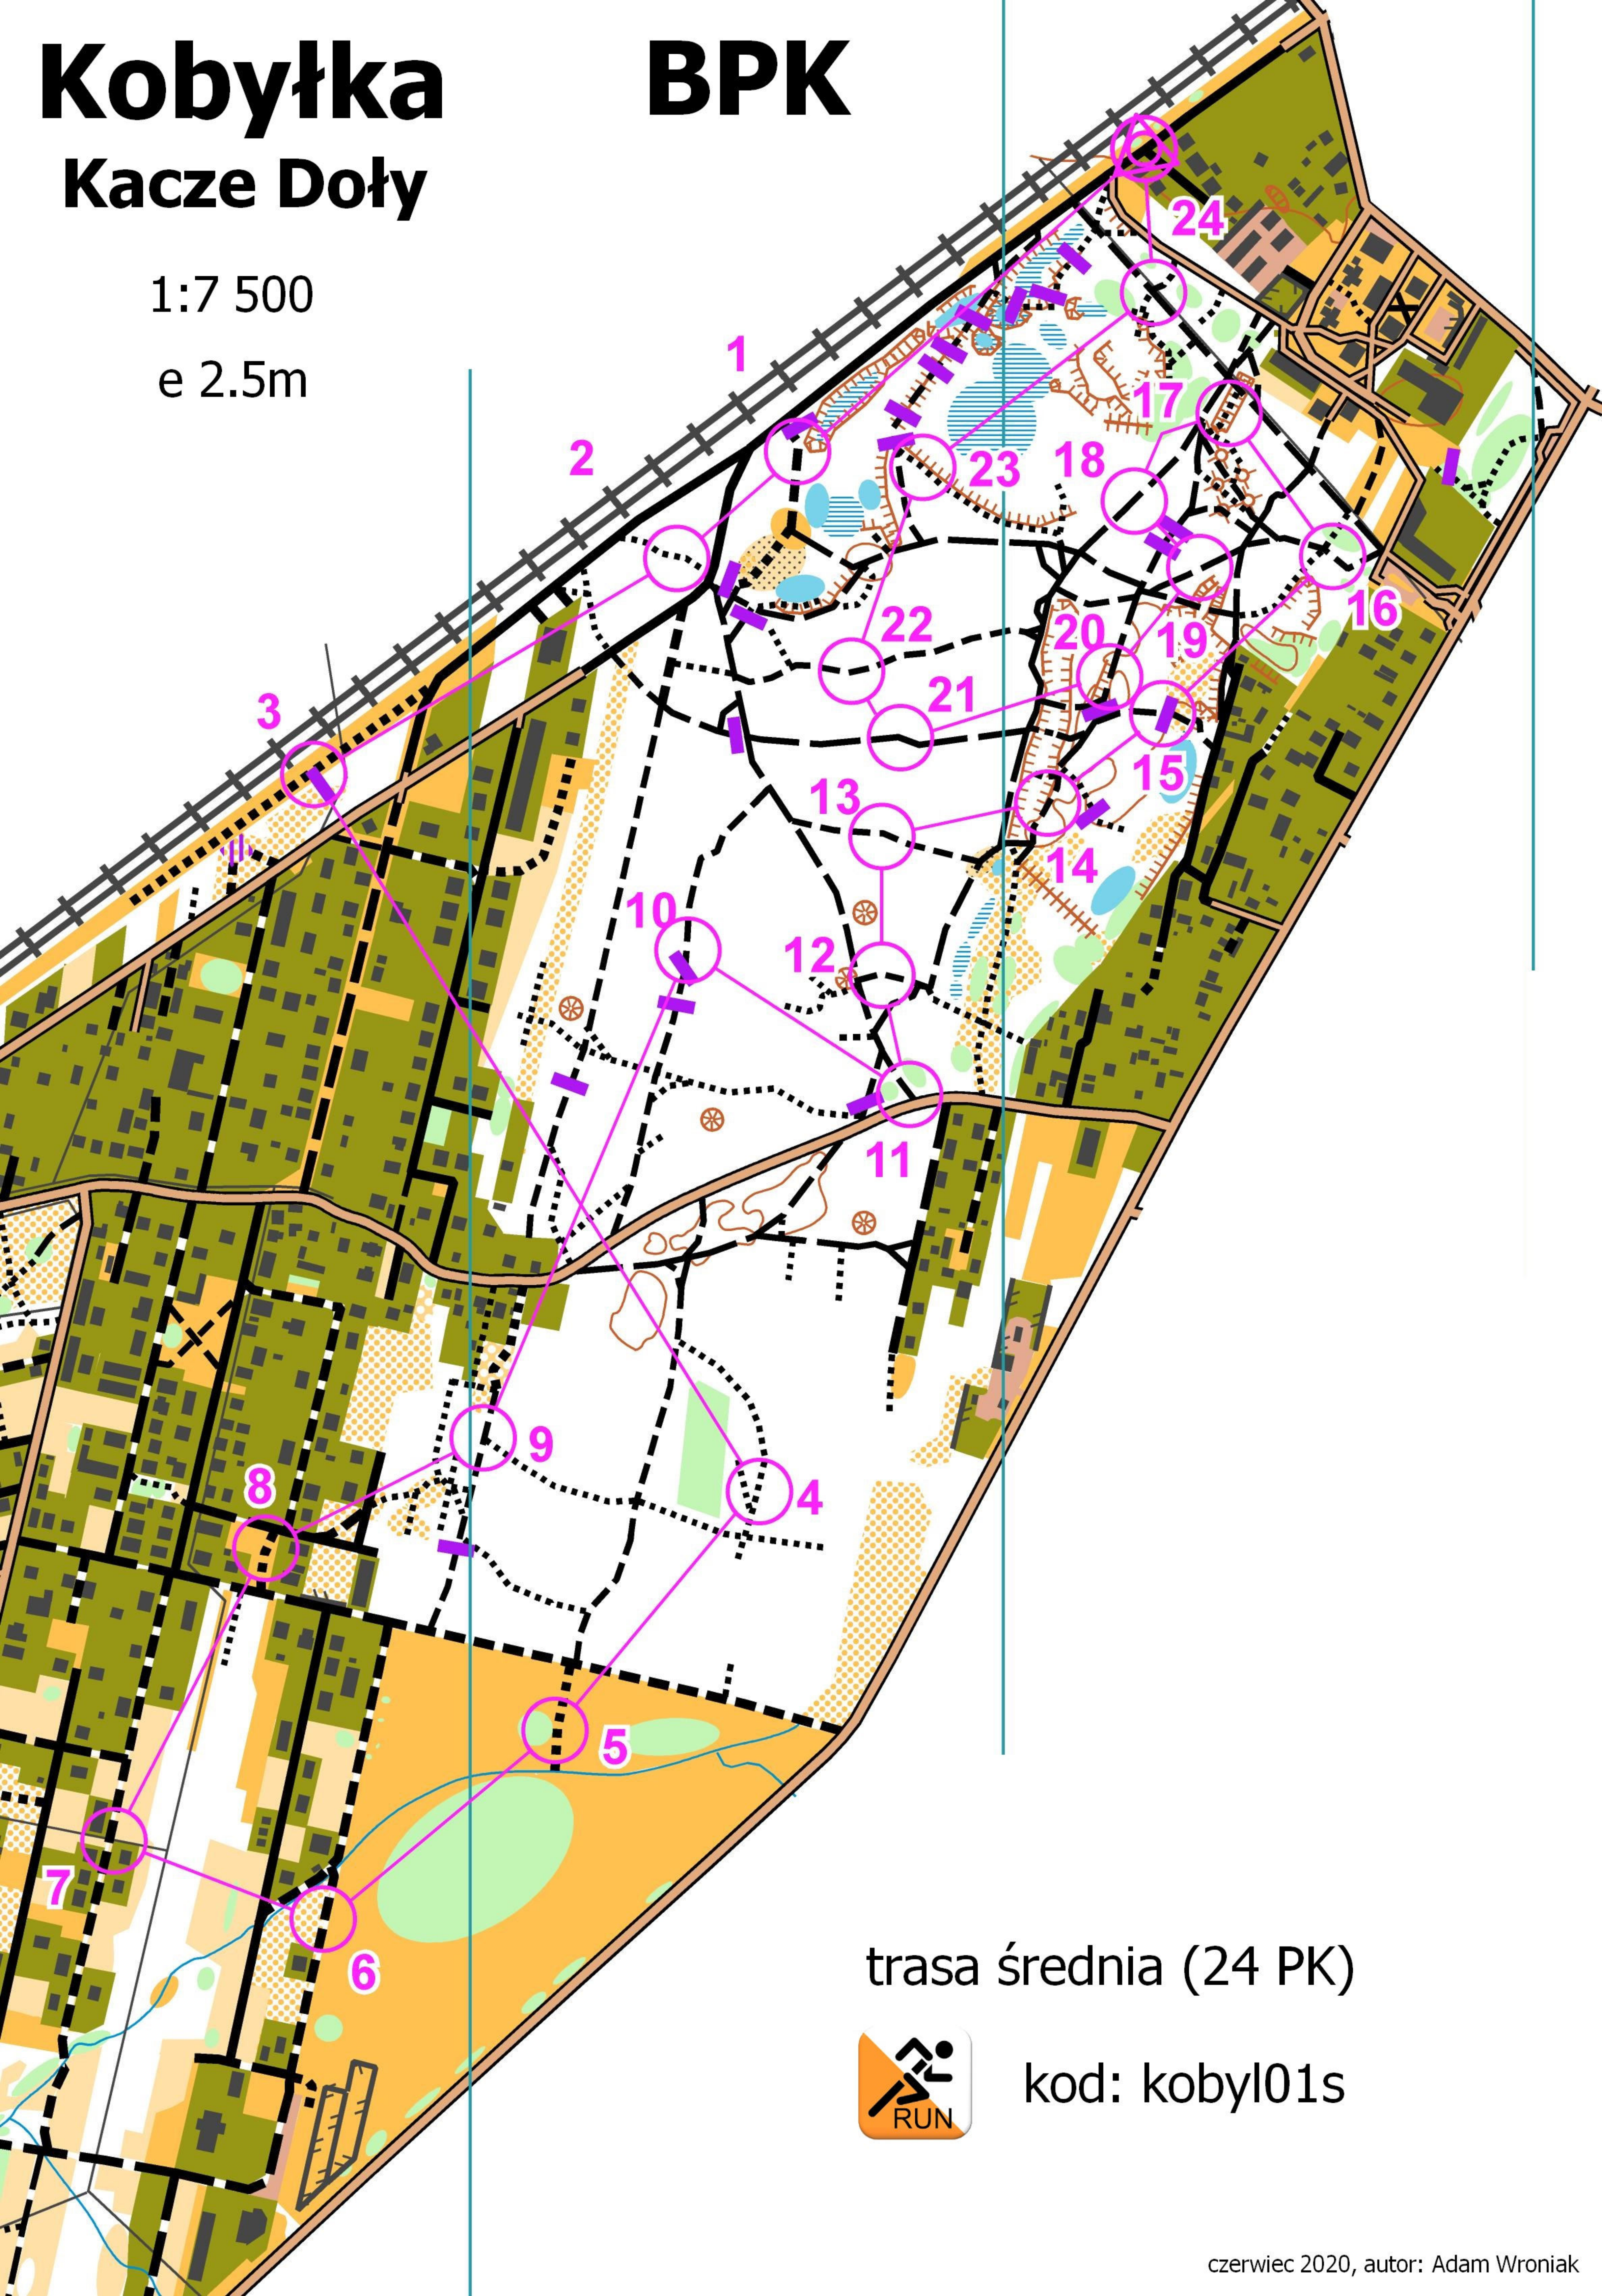

Kobyłka

Kacze Doły

BPK

1:7 500

e 2.5m

trasa średnia (24 PK)

kod: kobył01s