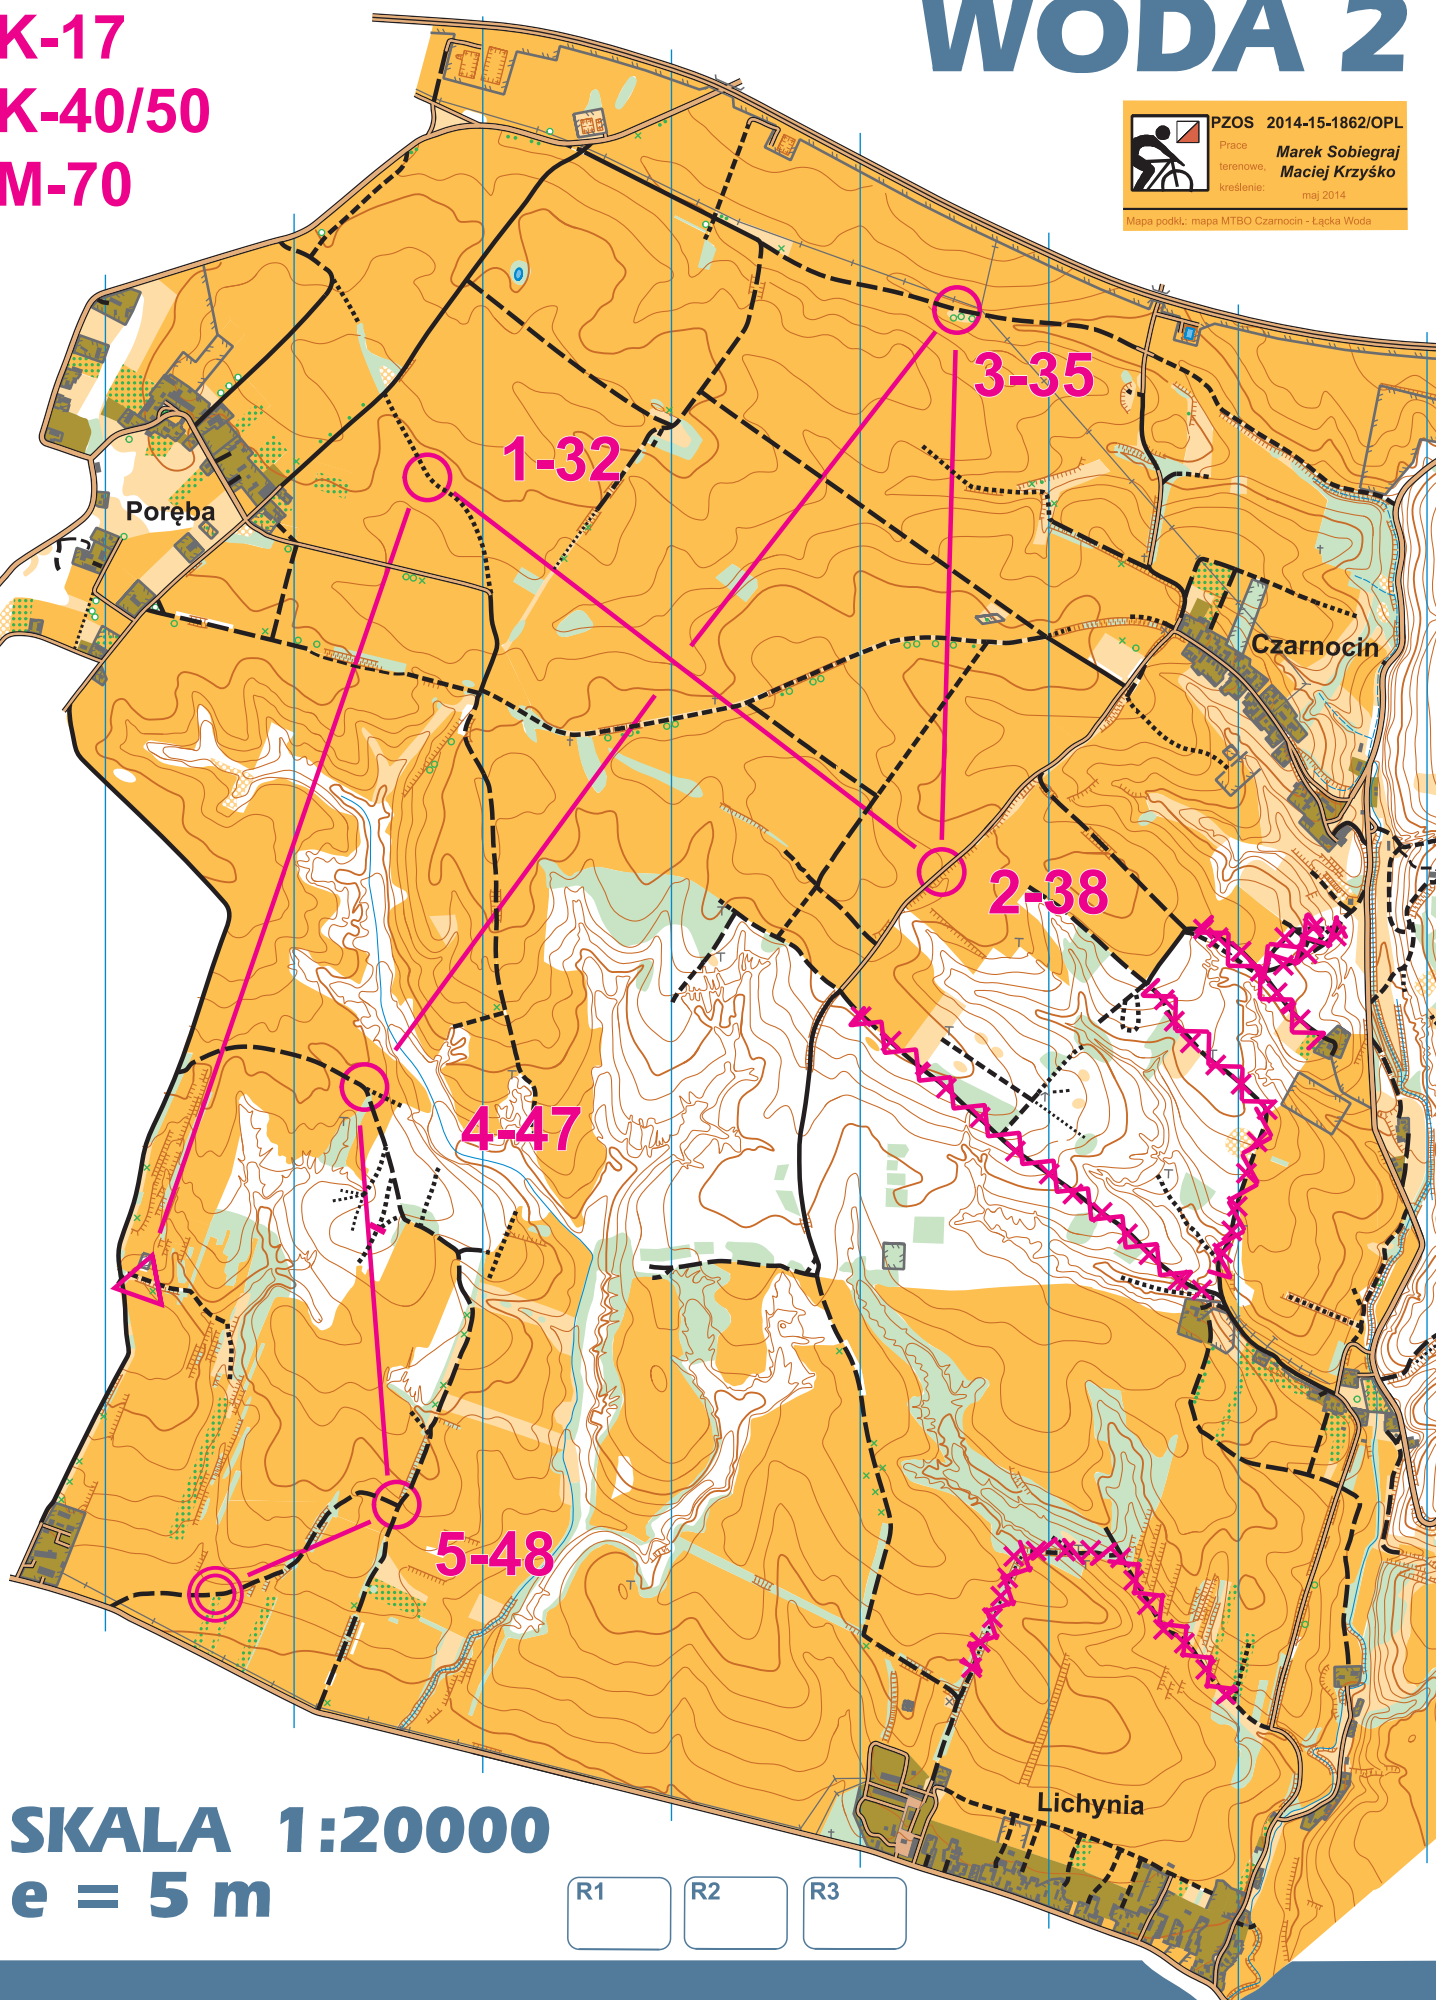

CZARNOCIN ŁĄCKA WODA 2

K-17
K-40/50
M-70

PZOS 2014-15-1862/OPL
Prace: Marek Sobiegraj
Ierenowanie: Maciej Krzysko
kreslenie: maj 2014
Mapa podkl.: mapa MTBO Czarnocin - Łącka Woda

SKALA 1:20000
e = 5 m

R1 R2 R3