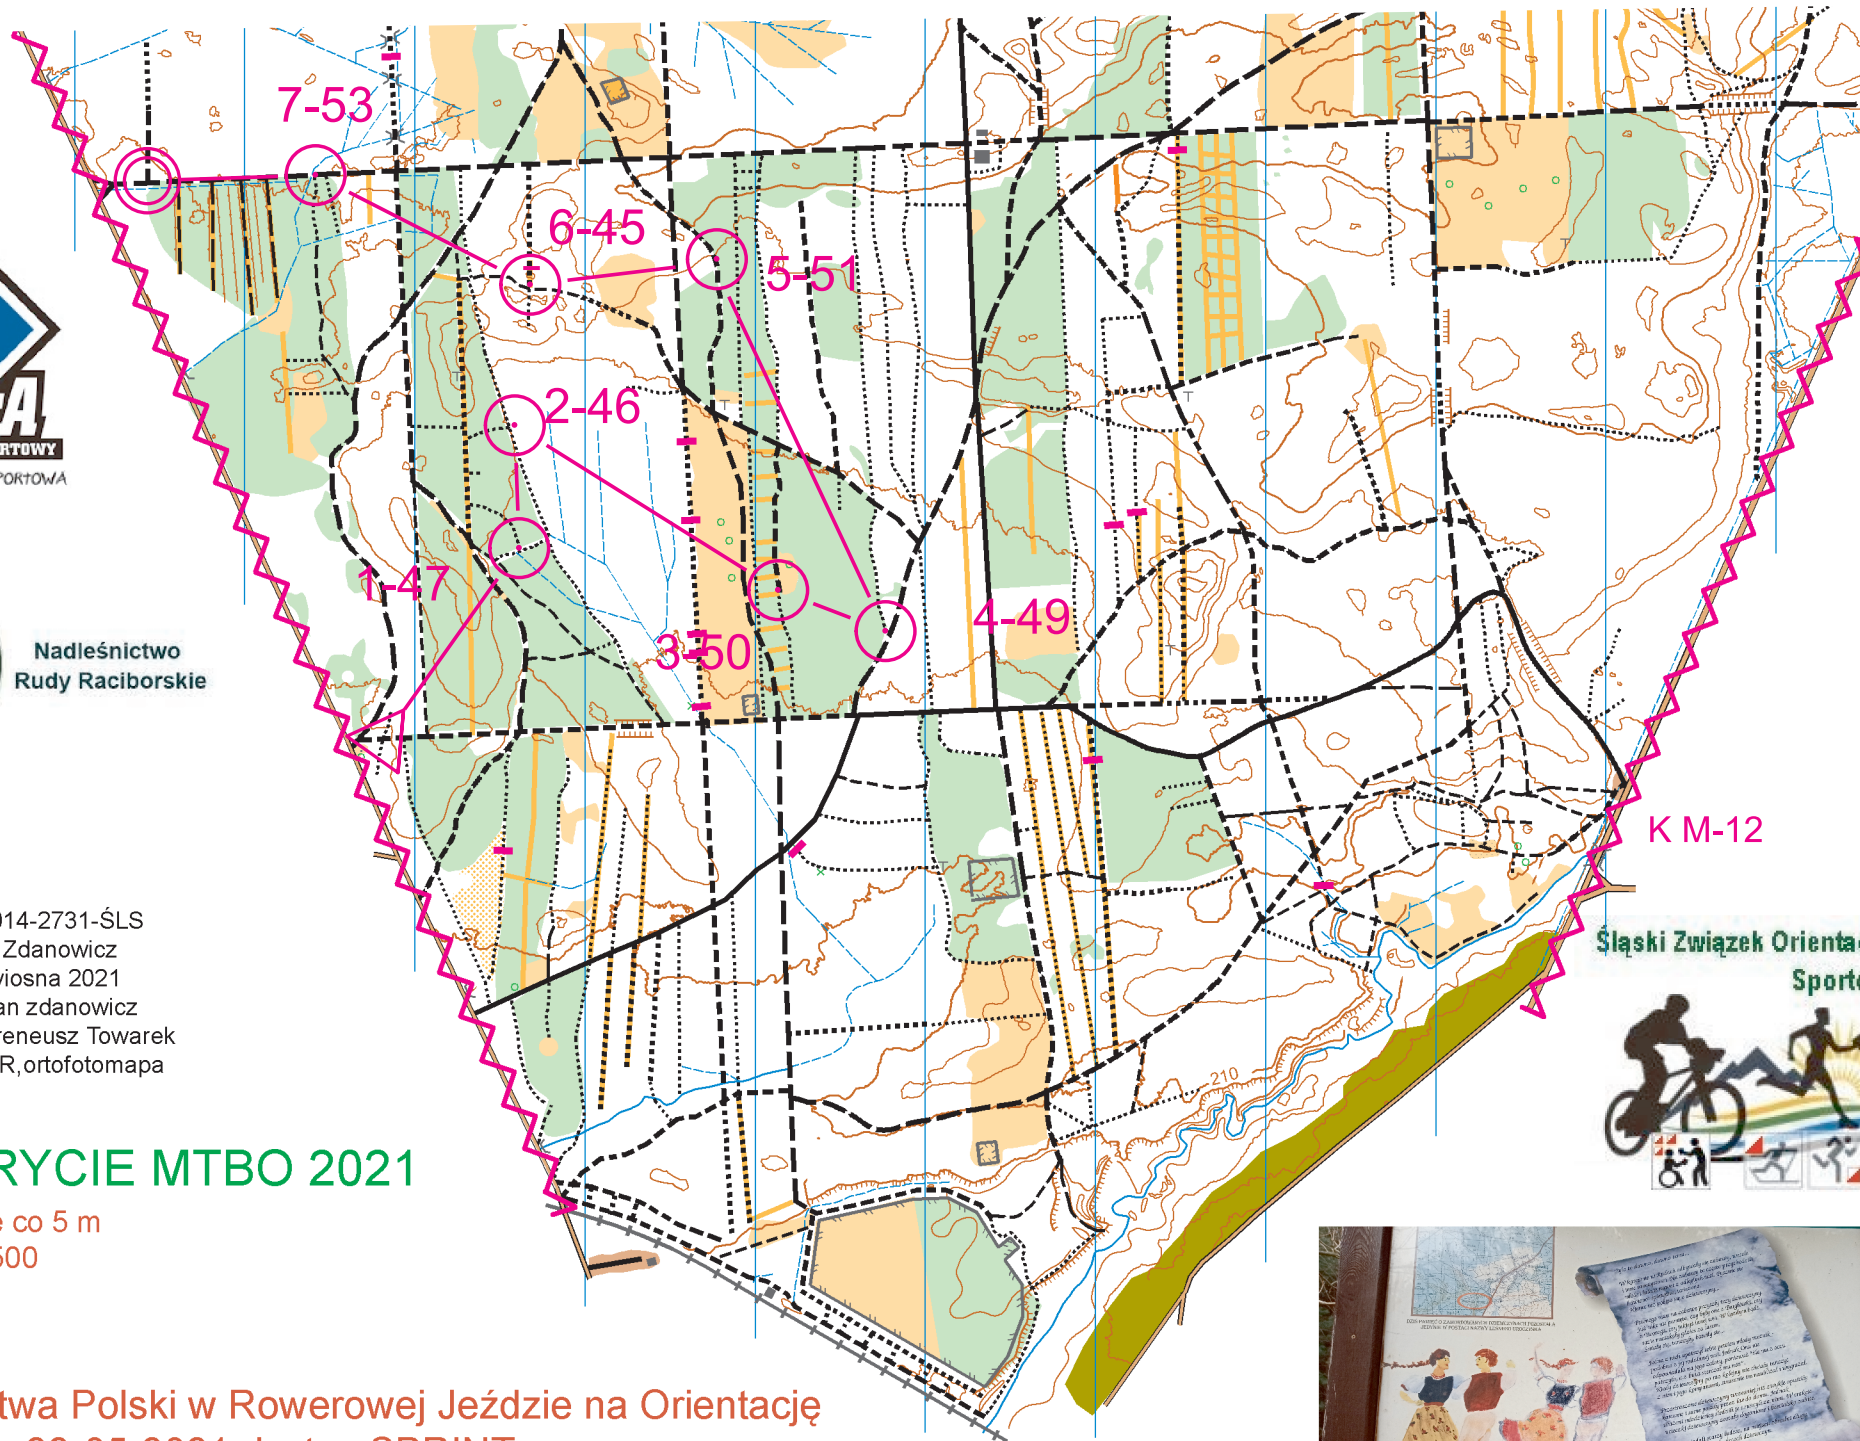

Nadleśnictwo
Rudy Raciborskie

PZOS-2021-014-2731-ŚLS
kreślenie Jan Zdanowicz
aktualizacja wiosna 2021
Jan zdanowicz
Ireneusz Towarek
podkład LIDAR, ortofotomapa

PRZERYCIE MTBO 2021

Warstwicę co 5 m
skala 1-7500

Mistrzostwa Polski w Rowerowej Jeździe na Orientację
Przerycie 22-05-2021 dystns SPRINT

Śląski Związek Orientacji
Sportowej