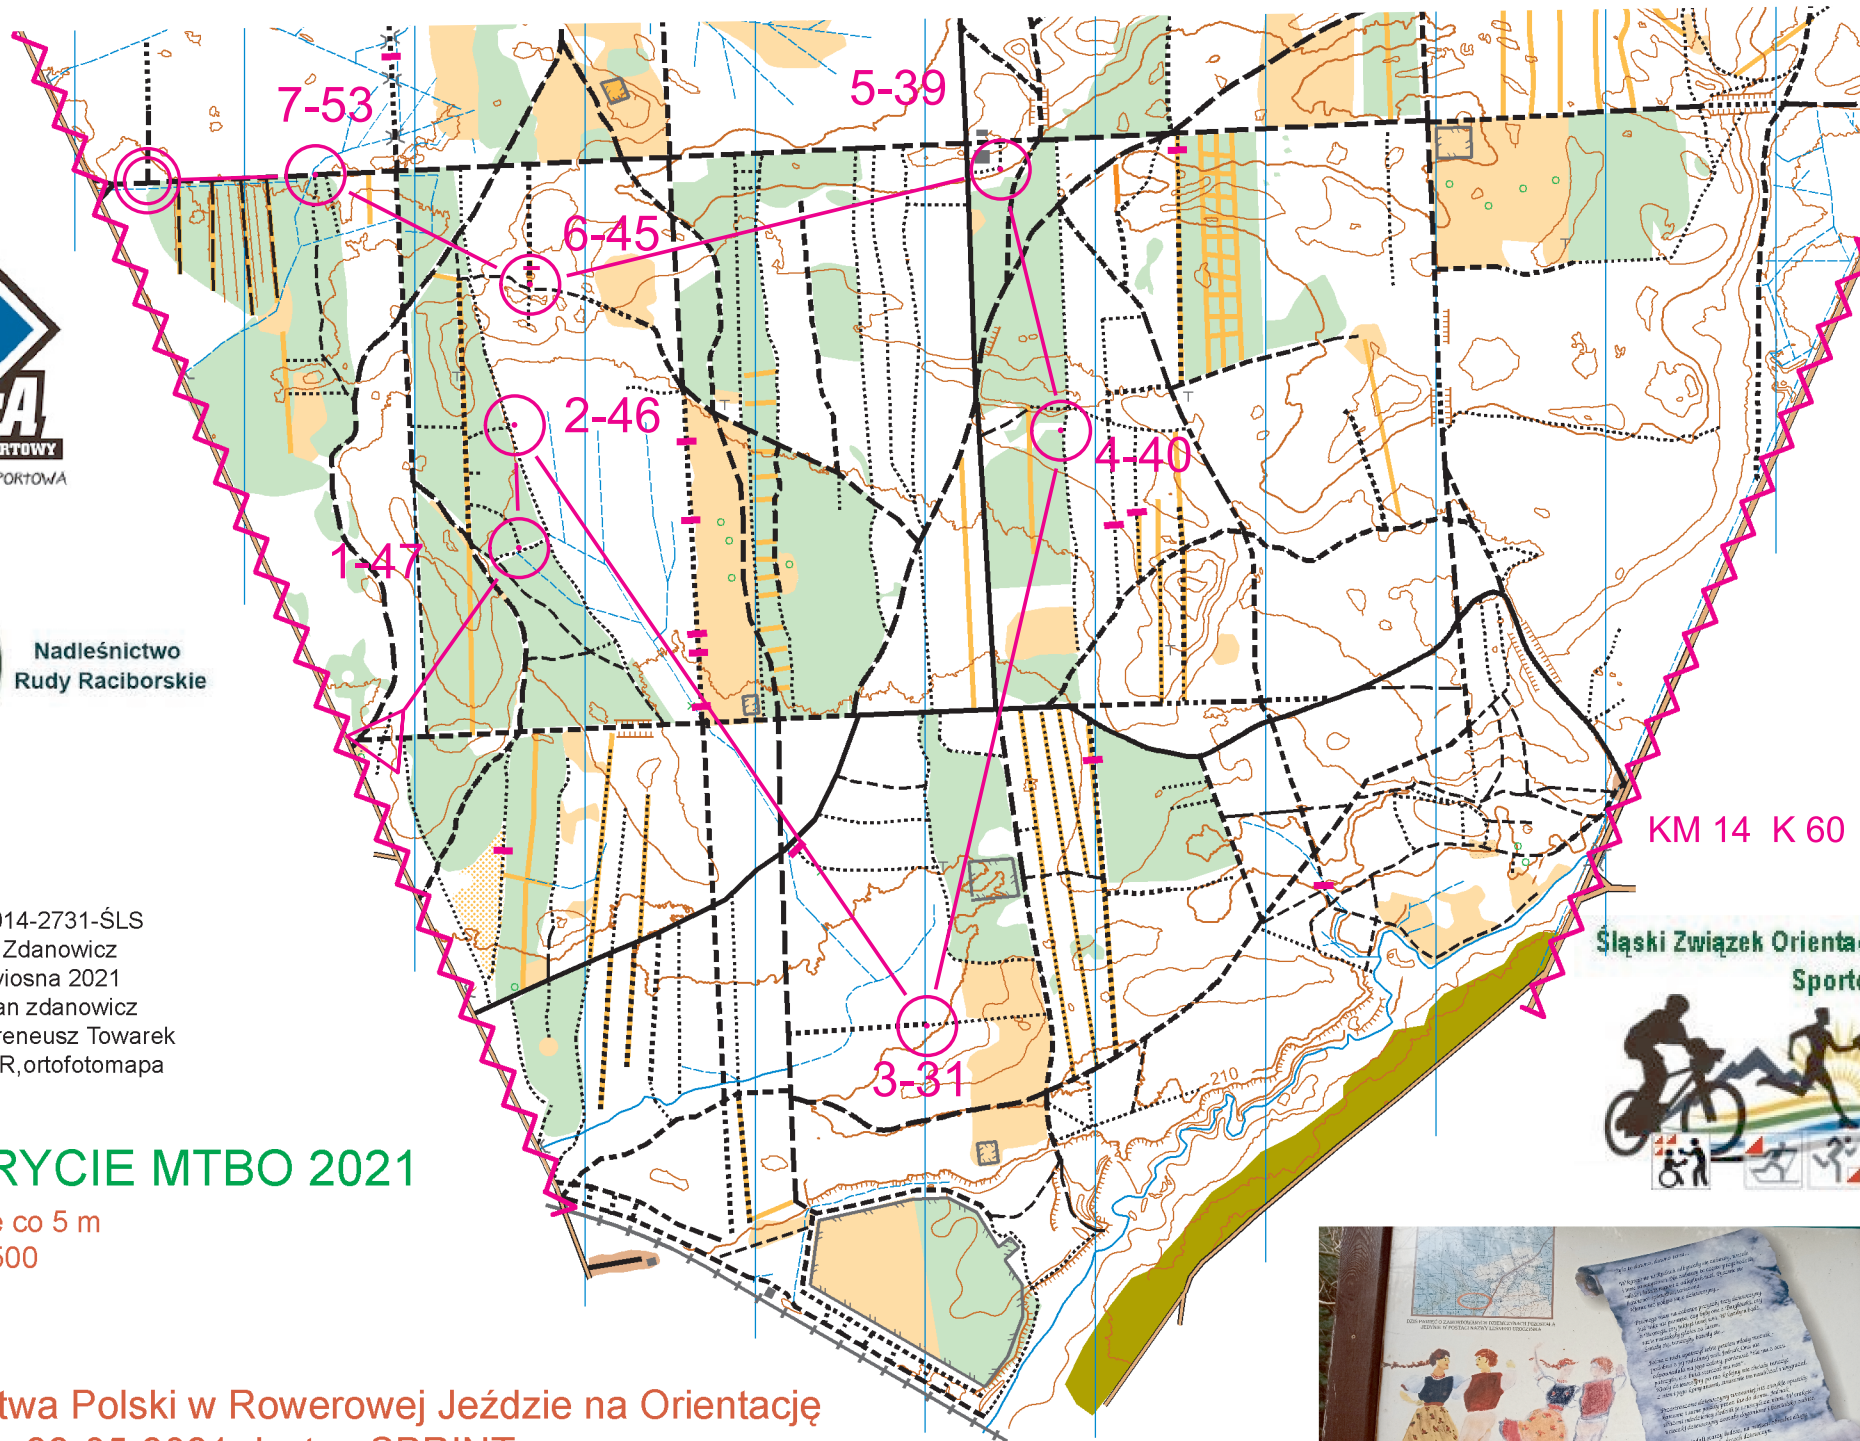

Nadleśnictwo
Rudy Raciborskie

PZOS-2021-014-2731-ŚLS
kreślenie Jan Zdanowicz
aktualizacja wiosna 2021
Jan zdanowicz
Ireneusz Towarek
podkład LIDAR, ortofotomapa

PRZERYCIE MTBO 2021

Warstwicę co 5 m
skala 1-7500

Mistrzostwa Polski w Rowerowej Jeździe na Orientację
Przerucie 22-05-2021 dystns SPRINT

Śląski Związek Orientacji Sportowej