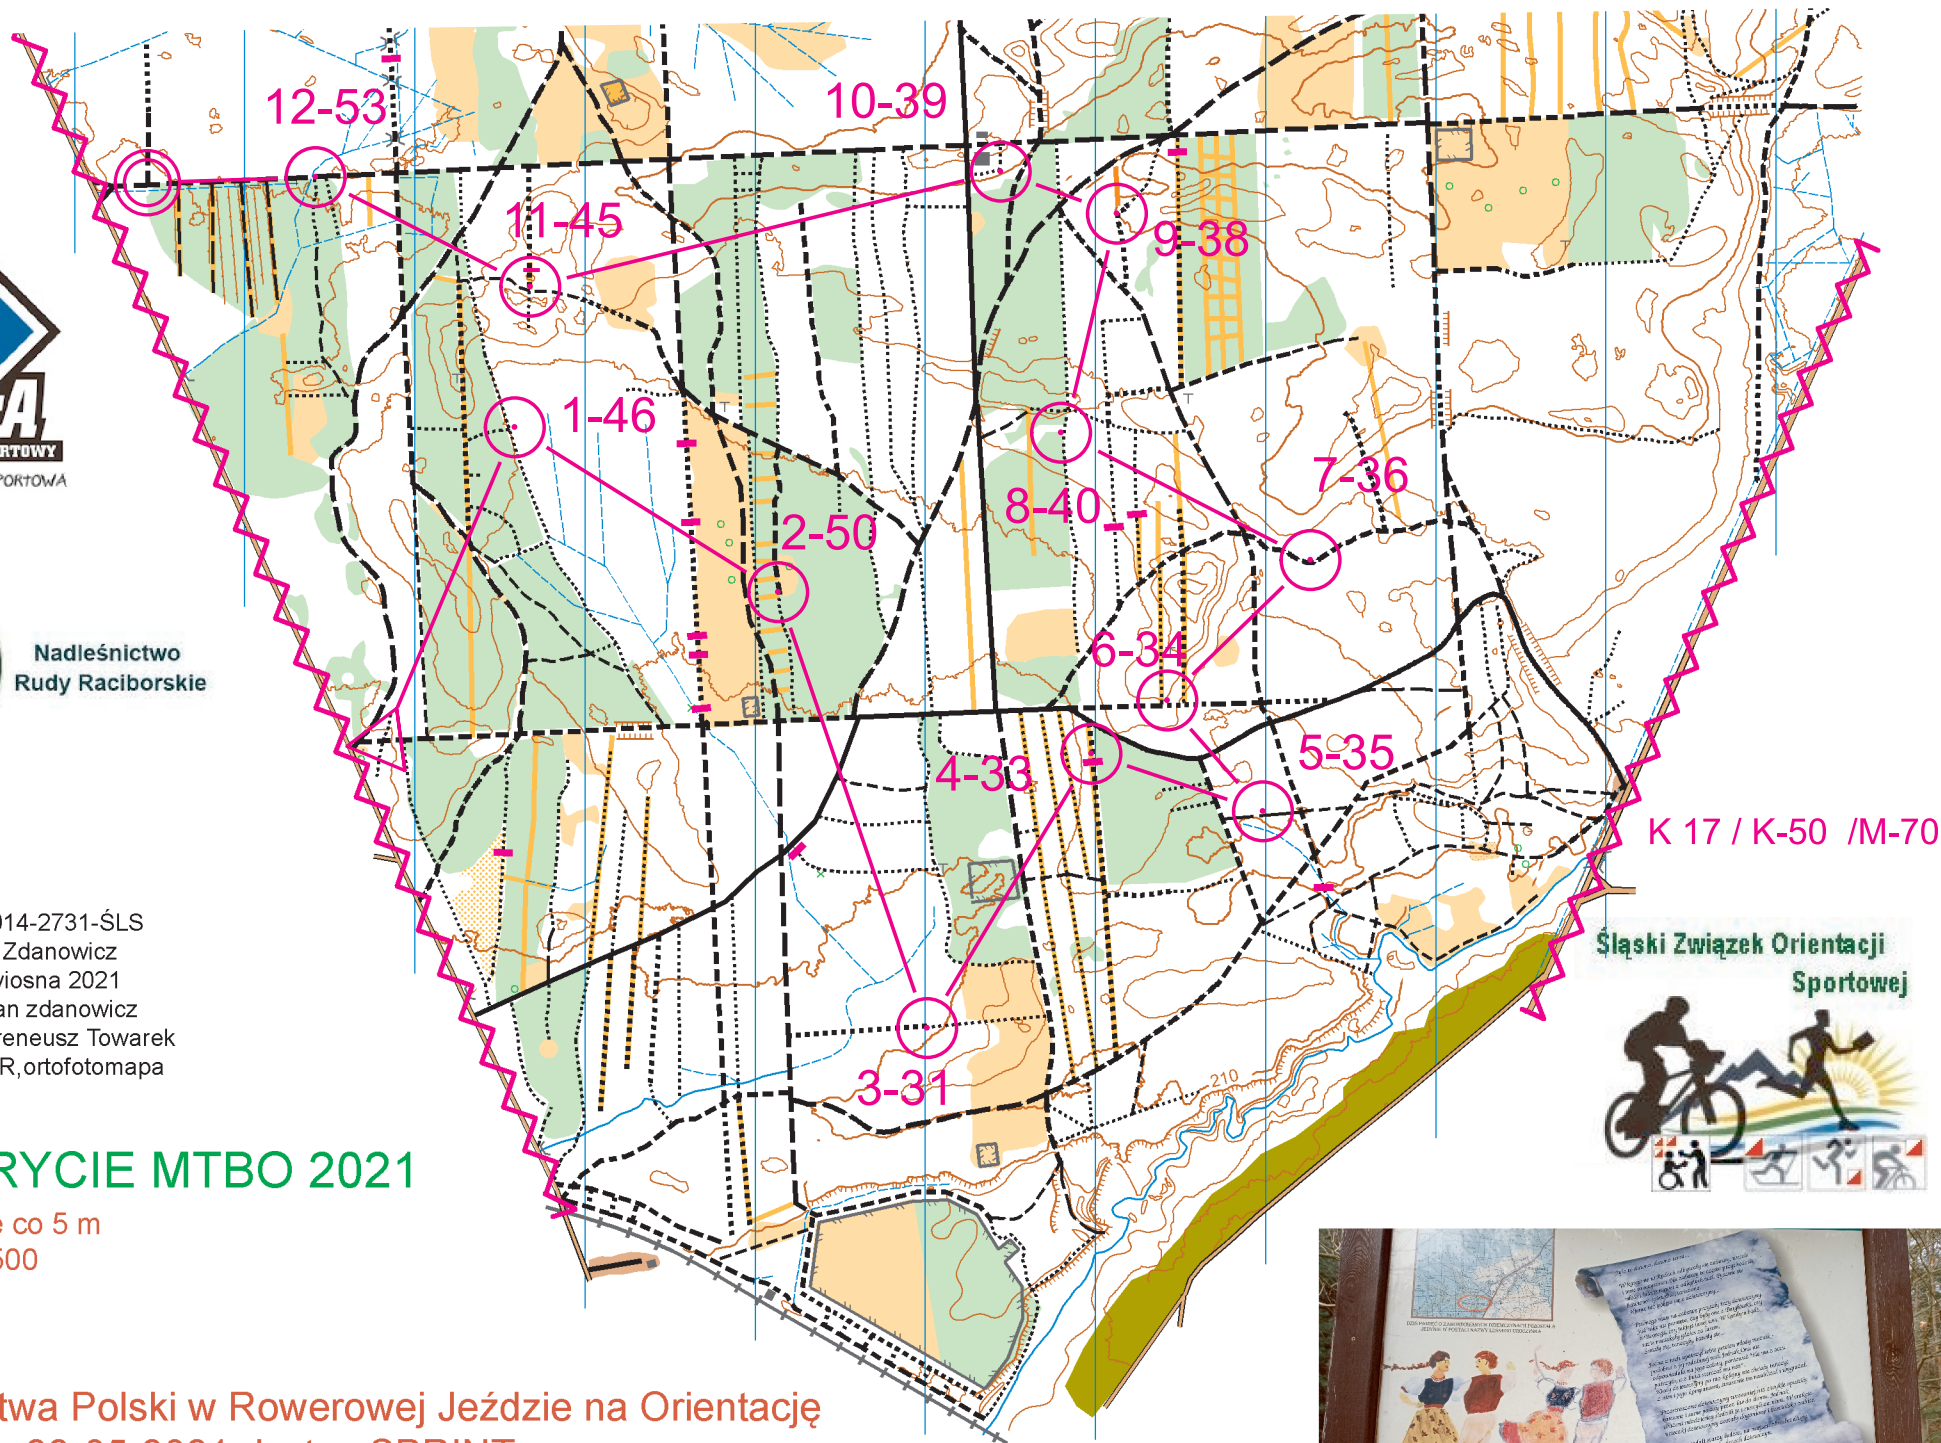

Nadleśnictwo
Rudy Raciborskie

PZOS-2021-014-2731-ŚLS
kreślenie Jan Zdanowicz
aktualizacja wiosna 2021
Jan zdanowicz
Ireneusz Towarek
podkład LIDAR, ortofotomapa

PRZERYCIE MTBO 2021

Warstvice co 5 m
skala 1-7500

Mistrzostwa Polski w Rowerowej Jeździe na Orientację
Przerycie 22-05-2021 dystns SPRINT

Śląski Związek Orientacji
Sportowej