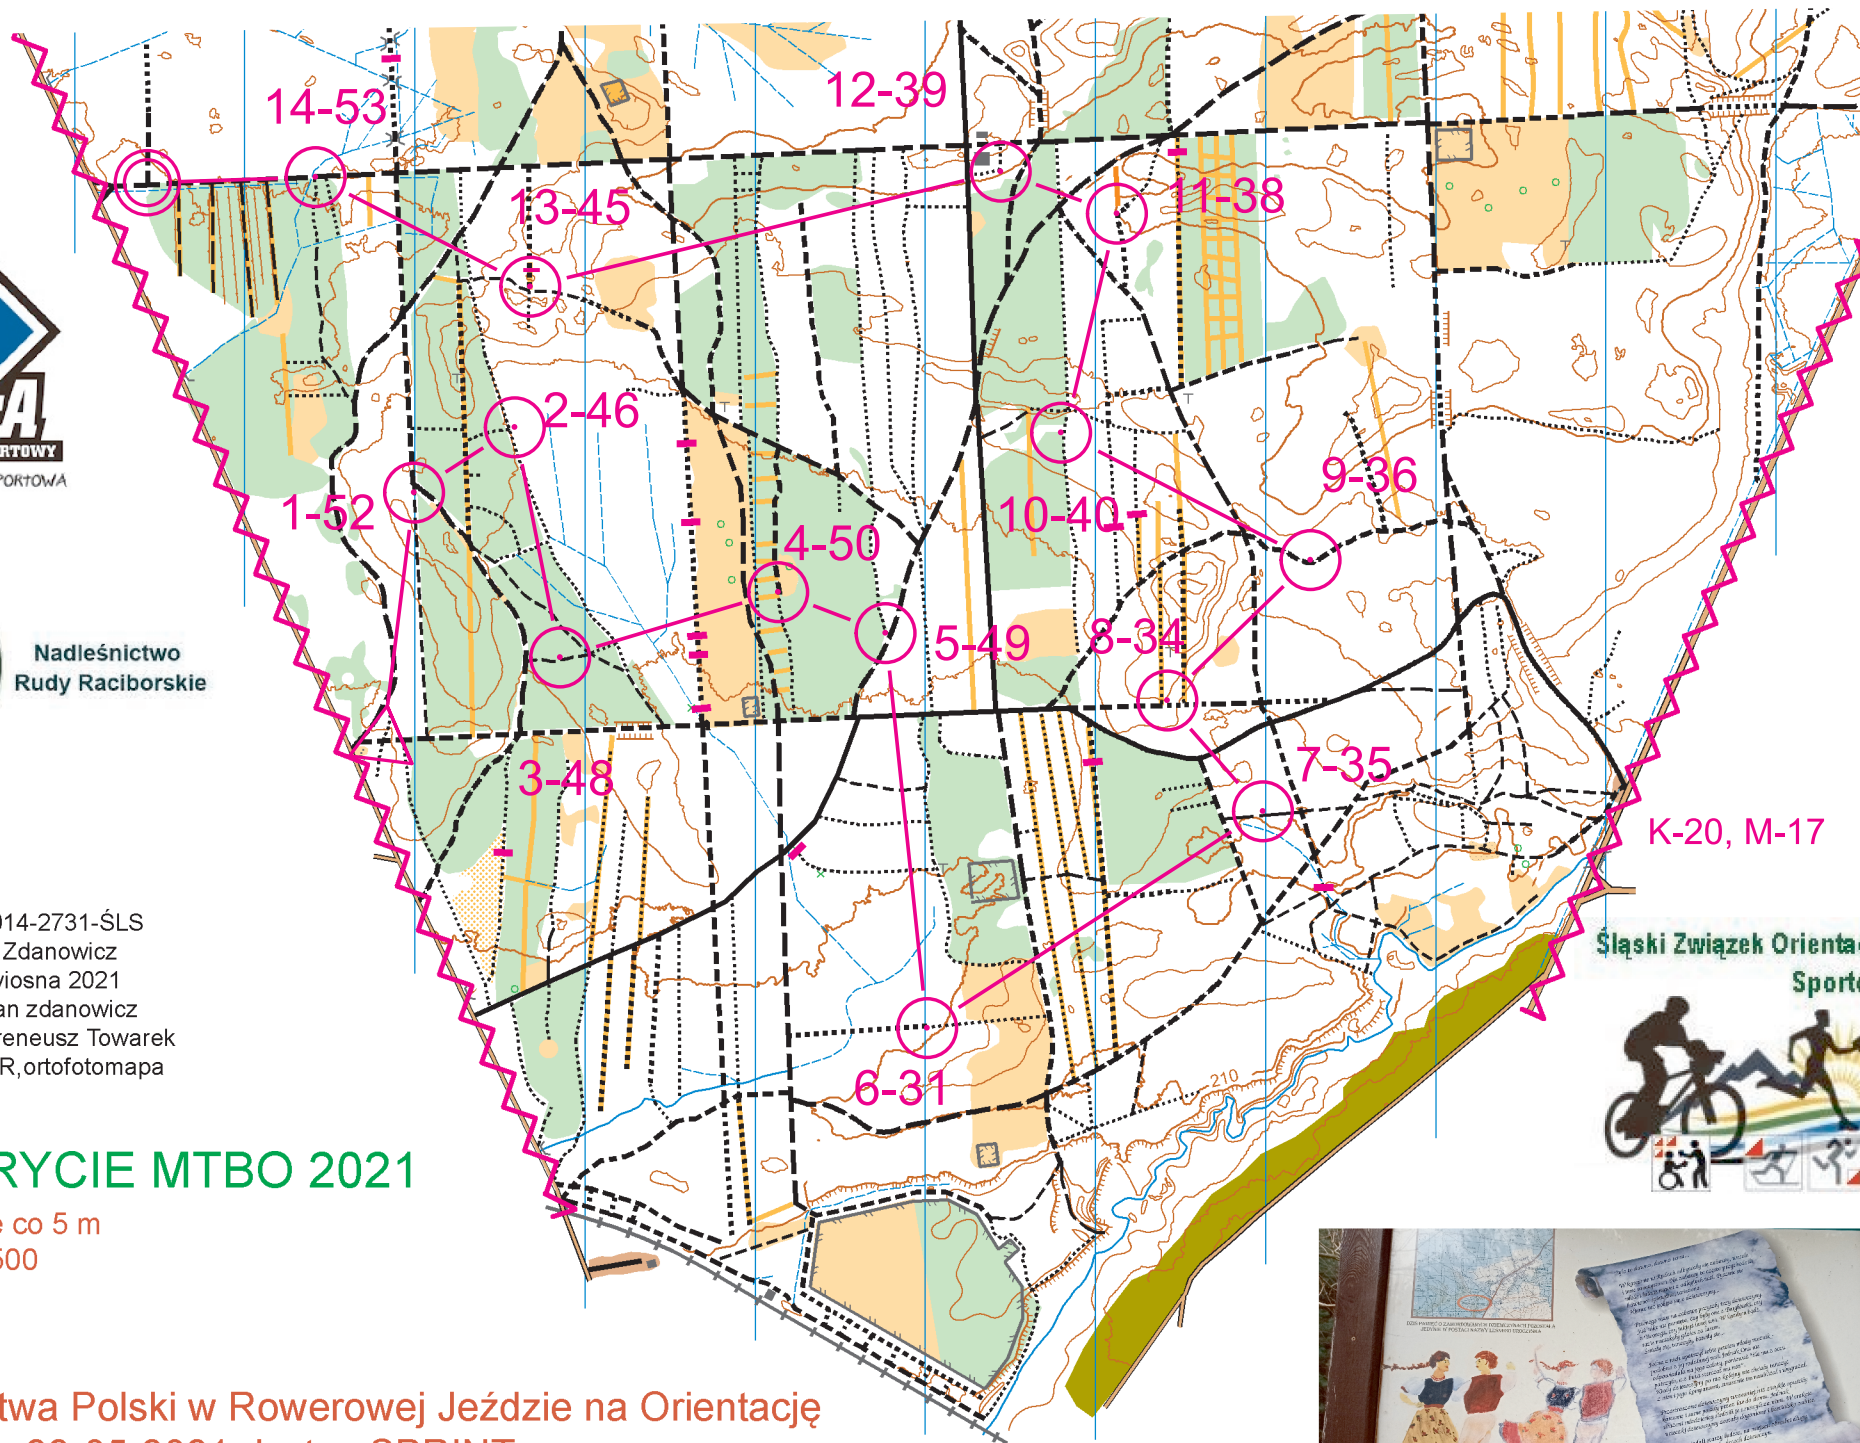

Nadleśnictwo
Rudy Raciborskie

PZOS-2021-014-2731-ŚLS
kreślenie Jan Zdanowicz
aktualizacja wiosna 2021
Jan zdanowicz
Ireneusz Towarek
podkład LIDAR, ortofotomapa

PRZERYCIE MTBO 2021

Warstwicę co 5 m
skala 1-7500

Mistrzostwa Polski w Rowerowej Jeździe na Orientację
Przerycie 22-05-2021 dystns SPRINT

Śląski Związek Orientacji
Sportowej