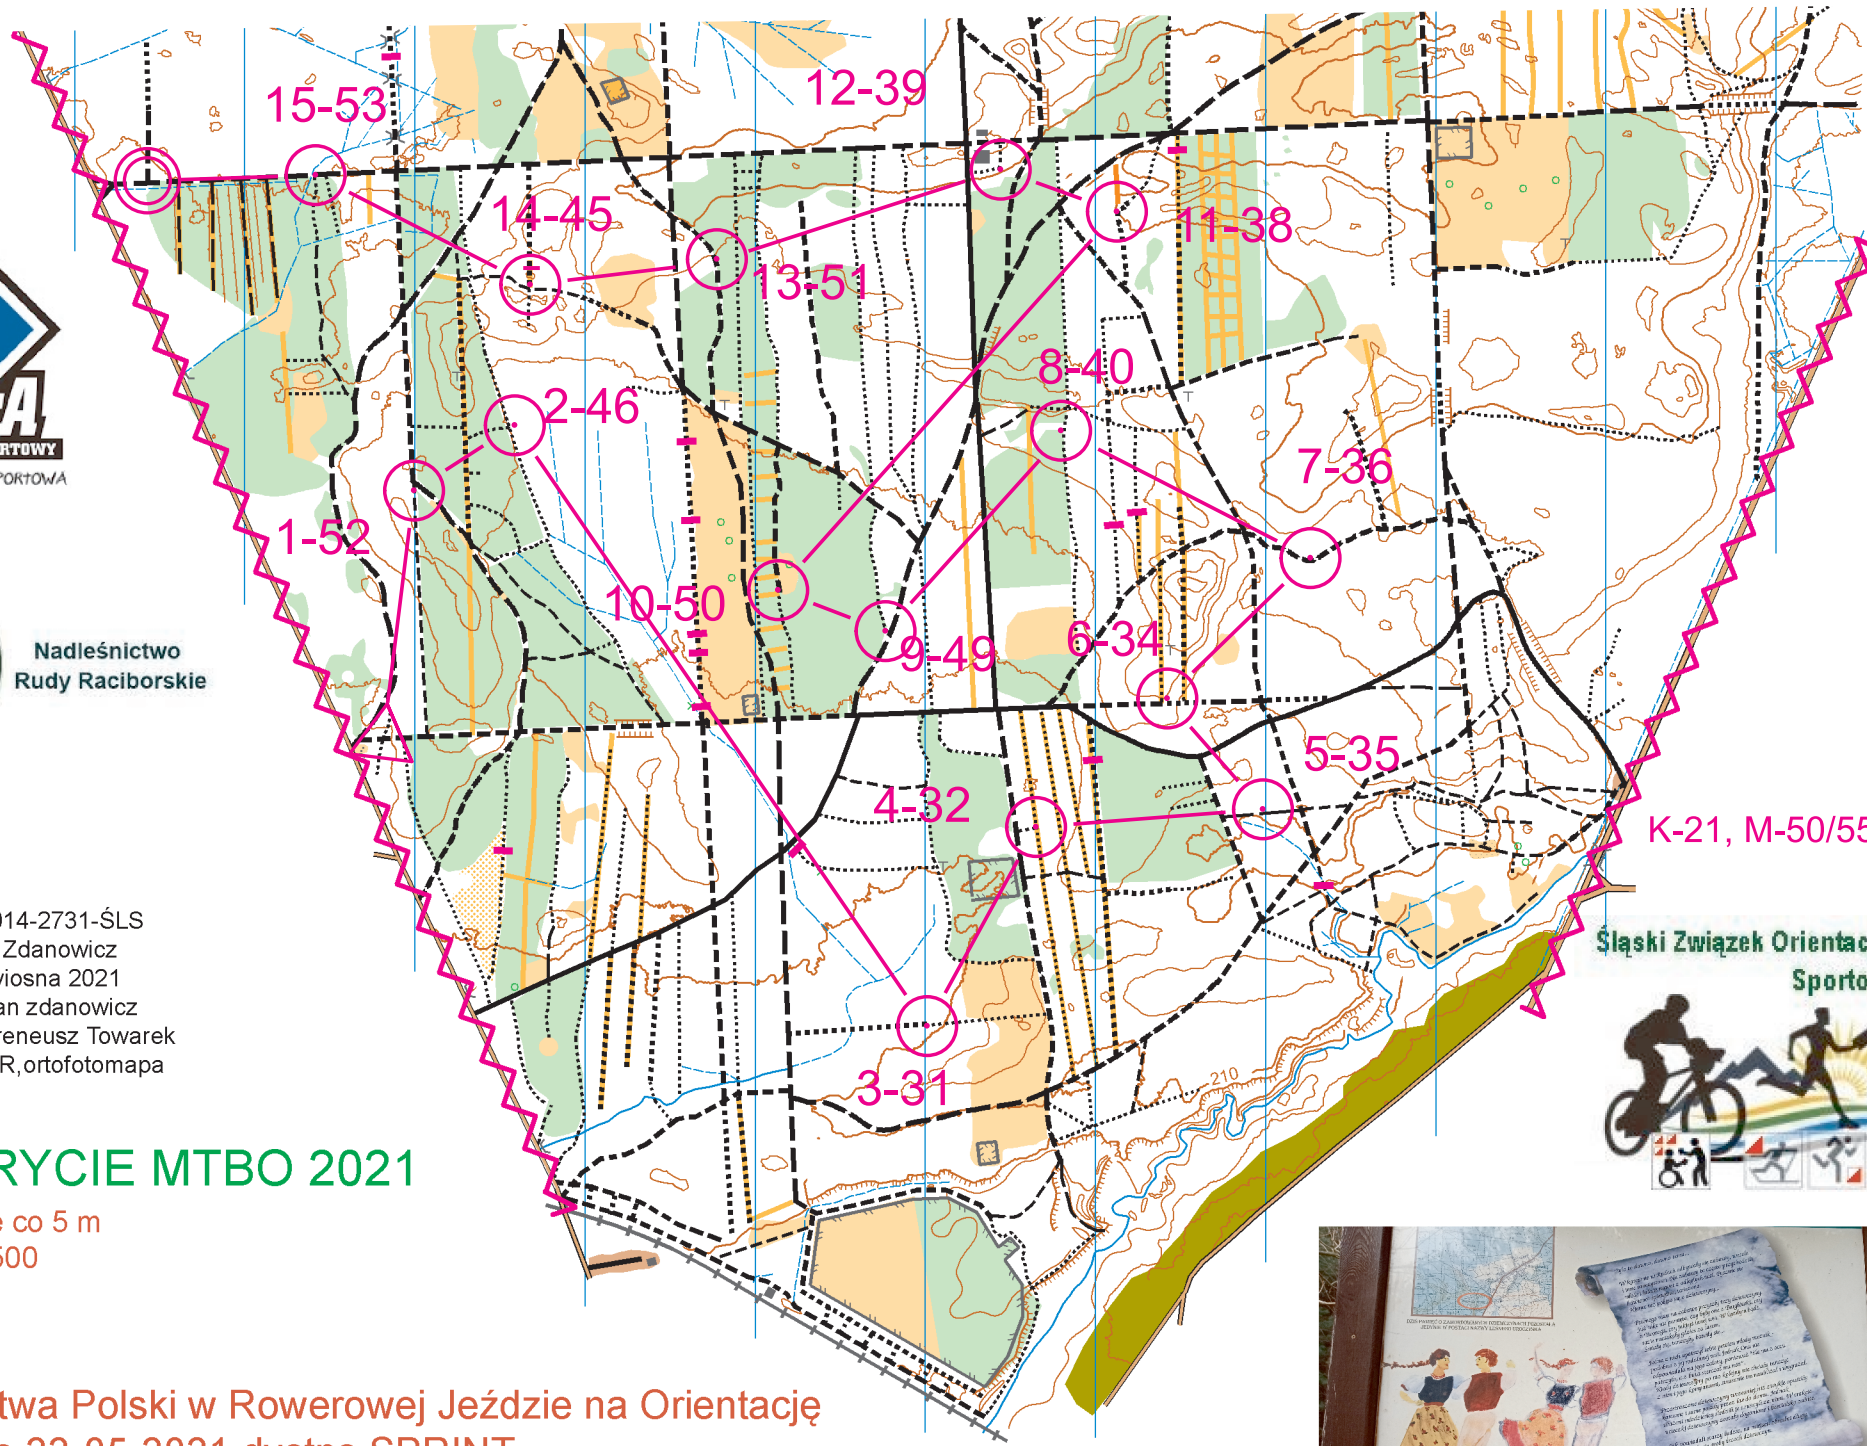

Nadleśnictwo
Rudy Raciborskie

PZOS-2021-014-2731-ŚLS
kreślenie Jan Zdanowicz
aktualizacja wiosna 2021
Jan zdanowicz
Ireneusz Towarek
podkład LIDAR, ortofotomapa

PRZERYCIE MTBO 2021

Warstwicę co 5 m
skala 1-7500

Mistrzostwa Polski w Rowerowej Jeździe na Orientację
Przerzycie 22-05-2021 dystns SPRINT

Śląski Związek Orientacji
Sportowej