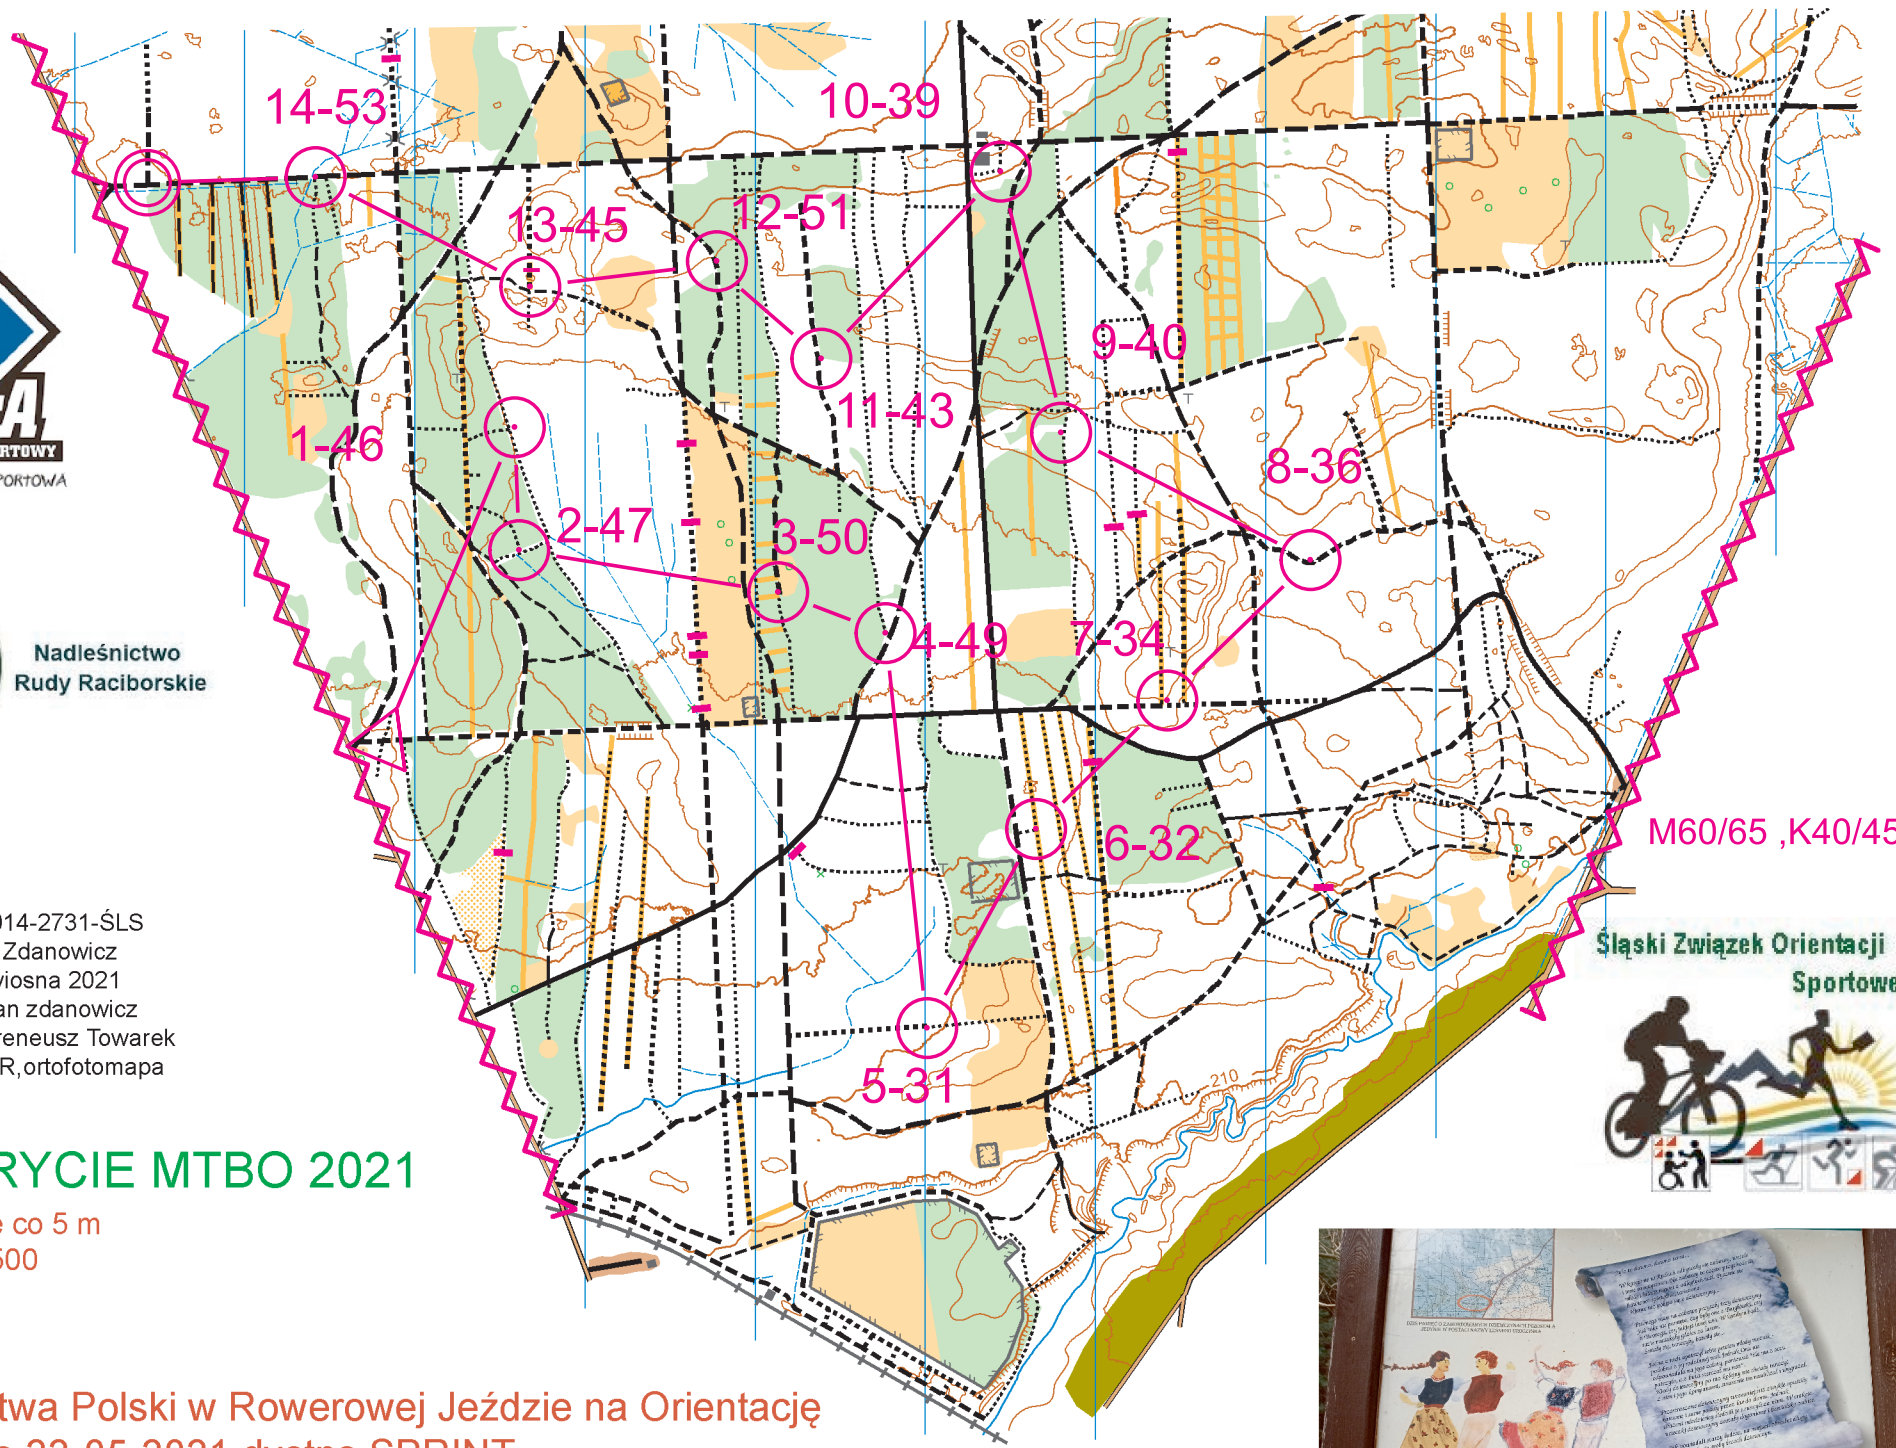

Nadleśnictwo
Rudy Raciborskie

PZOS-2021-014-2731-ŚLS
kreślenie Jan Zdanowicz
aktualizacja wiosna 2021
Jan zdanowicz
Ireneusz Towarek
podkład LIDAR, ortofotomapa

PRZERYCIE MTBO 2021

Warstwicę co 5 m
skala 1-7500

Mistrzostwa Polski w Rowerowej Jeździe na Orientację
Przerycie 22-05-2021 dystns SPRINT

M60/65 ,K40/45

Śląski Związek Orientacji
Sportowej