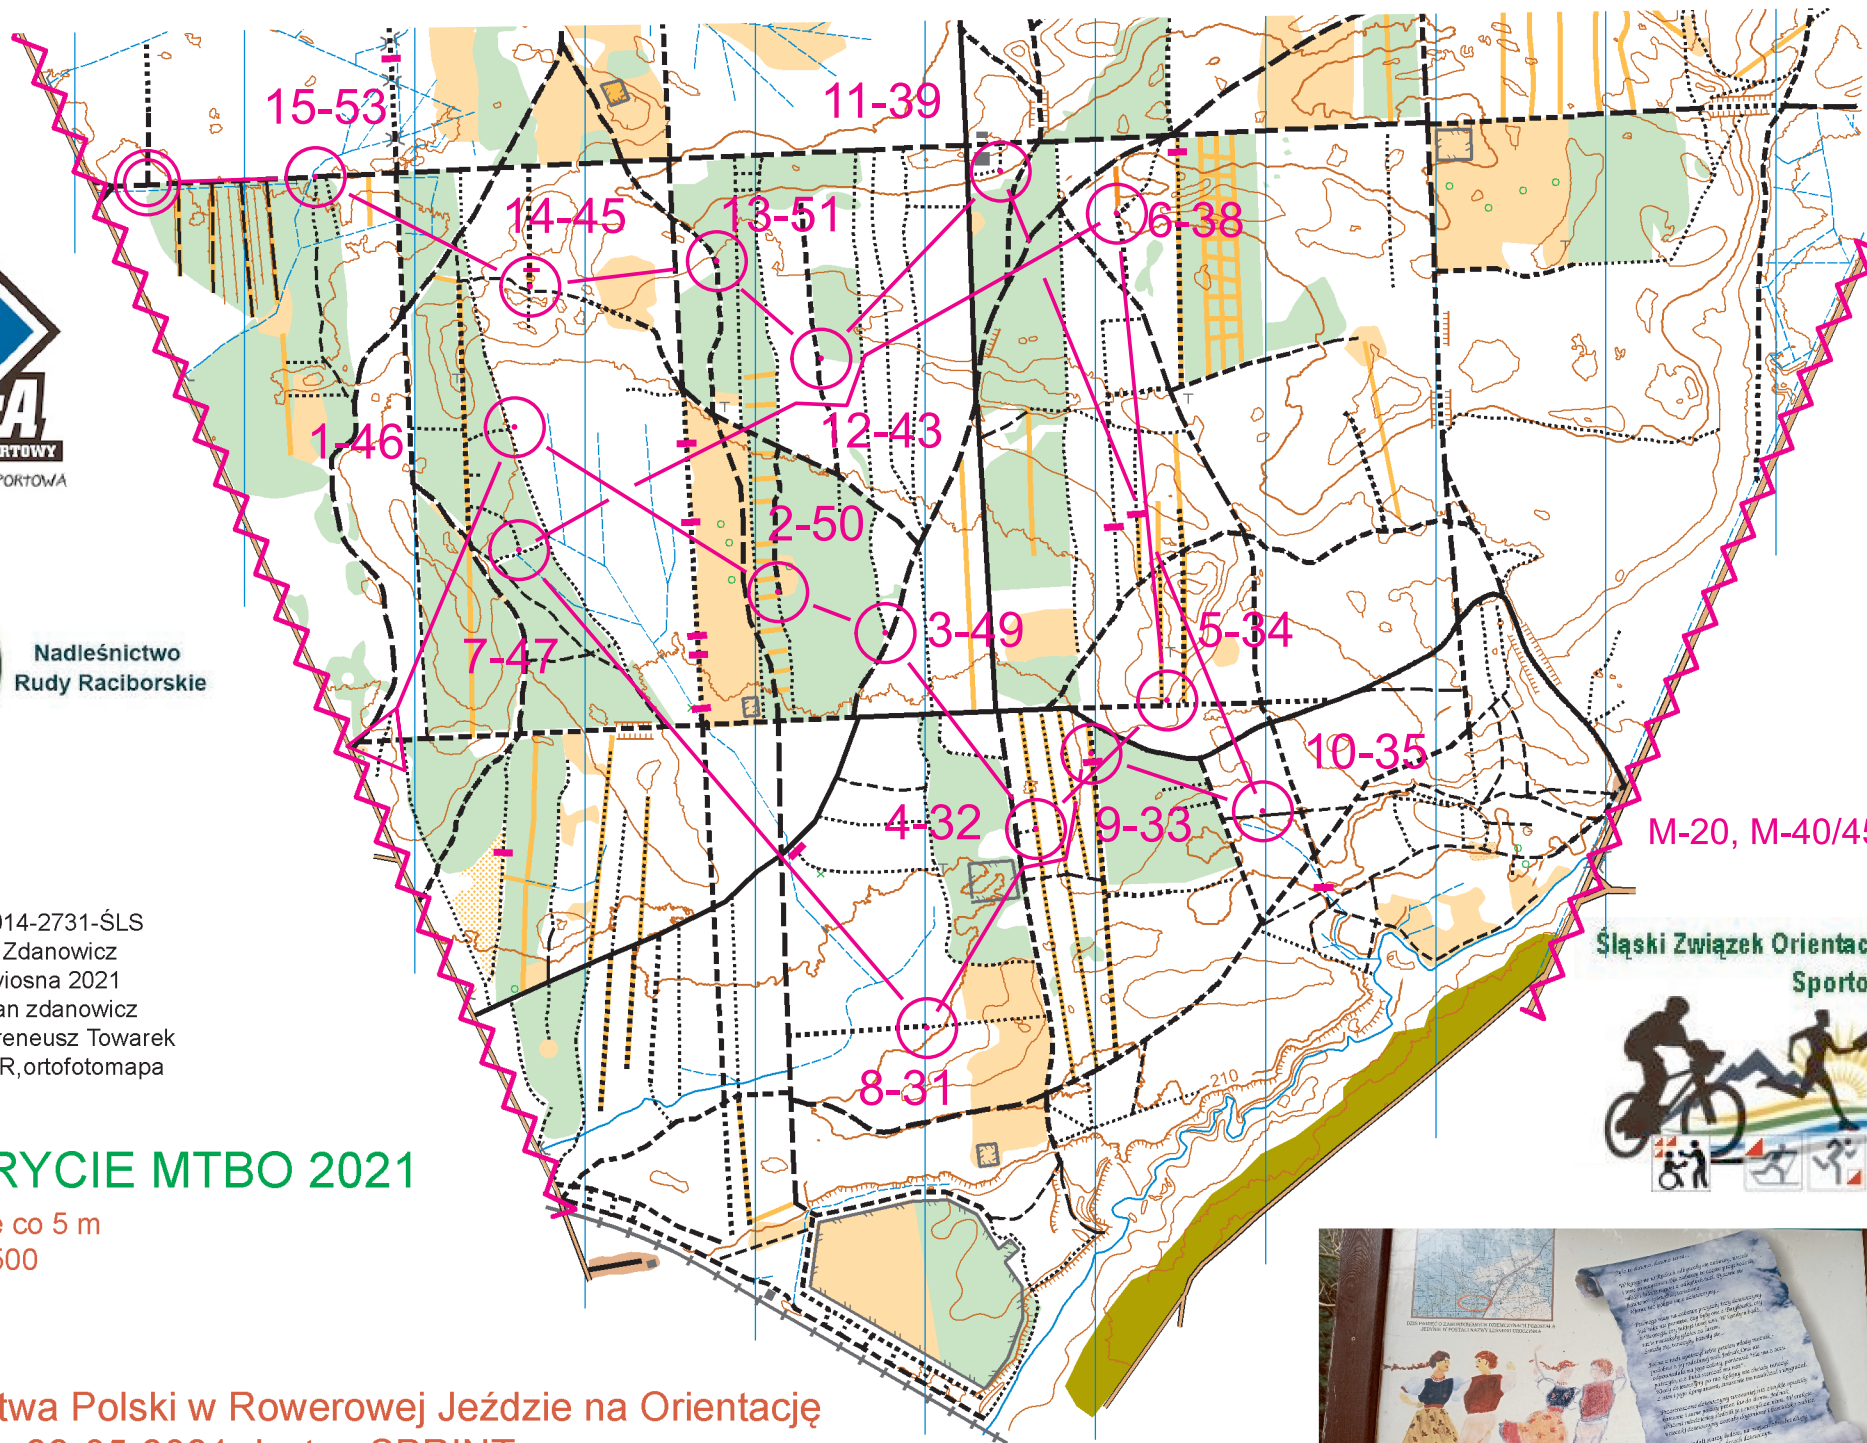

Nadleśnictwo
Rudy Raciborskie

PZOS-2021-014-2731-ŚLS
kreślenie Jan Zdanowicz
aktualizacja wiosna 2021
Jan zdanowicz
Ireneusz Towarek
podkład LIDAR, ortofotomapa

PRZERYCIE MTBO 2021

Warstwicę co 5 m
skala 1-7500

Mistrzostwa Polski w Rowerowej Jeździe na Orientację
Przerycie 22-05-2021 dystns SPRINT

Śląski Związek Orientacji
Sportowej