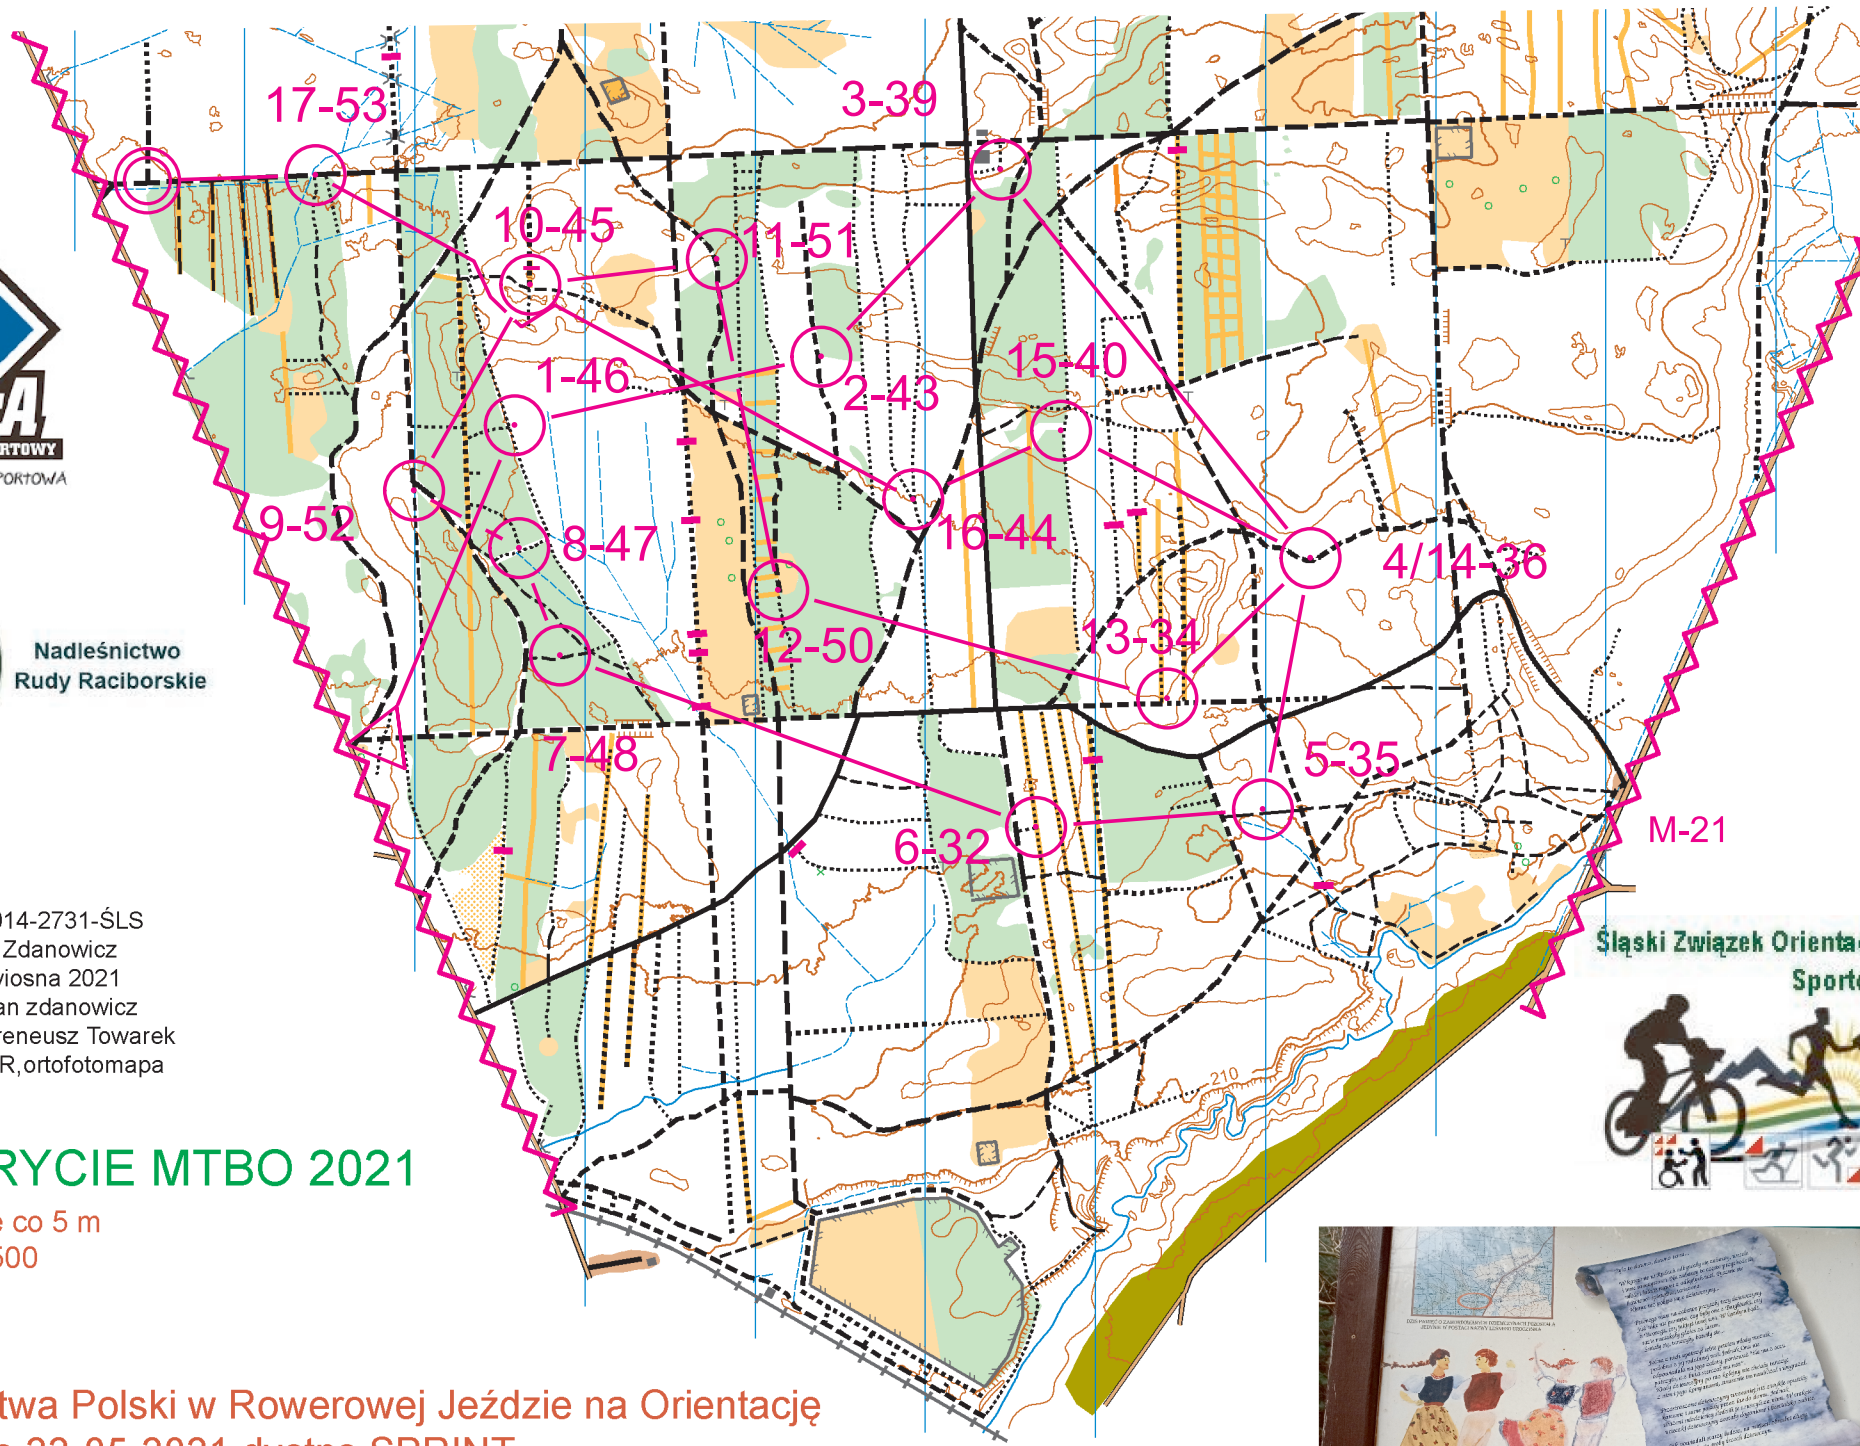

Nadleśnictwo
Rudy Raciborskie

PZOS-2021-014-2731-ŚLS
kreślenie Jan Zdanowicz
aktualizacja wiosna 2021
Jan zdanowicz
Ireneusz Towarek
podkład LIDAR, ortofotomapa

PRZERYCIE MTBO 2021

Warstwicę co 5 m
skala 1-7500

Mistrzostwa Polski w Rowerowej Jeździe na Orientację
Przerycie 22-05-2021 dystns SPRINT

Śląski Związek Orientacji
Sportowej