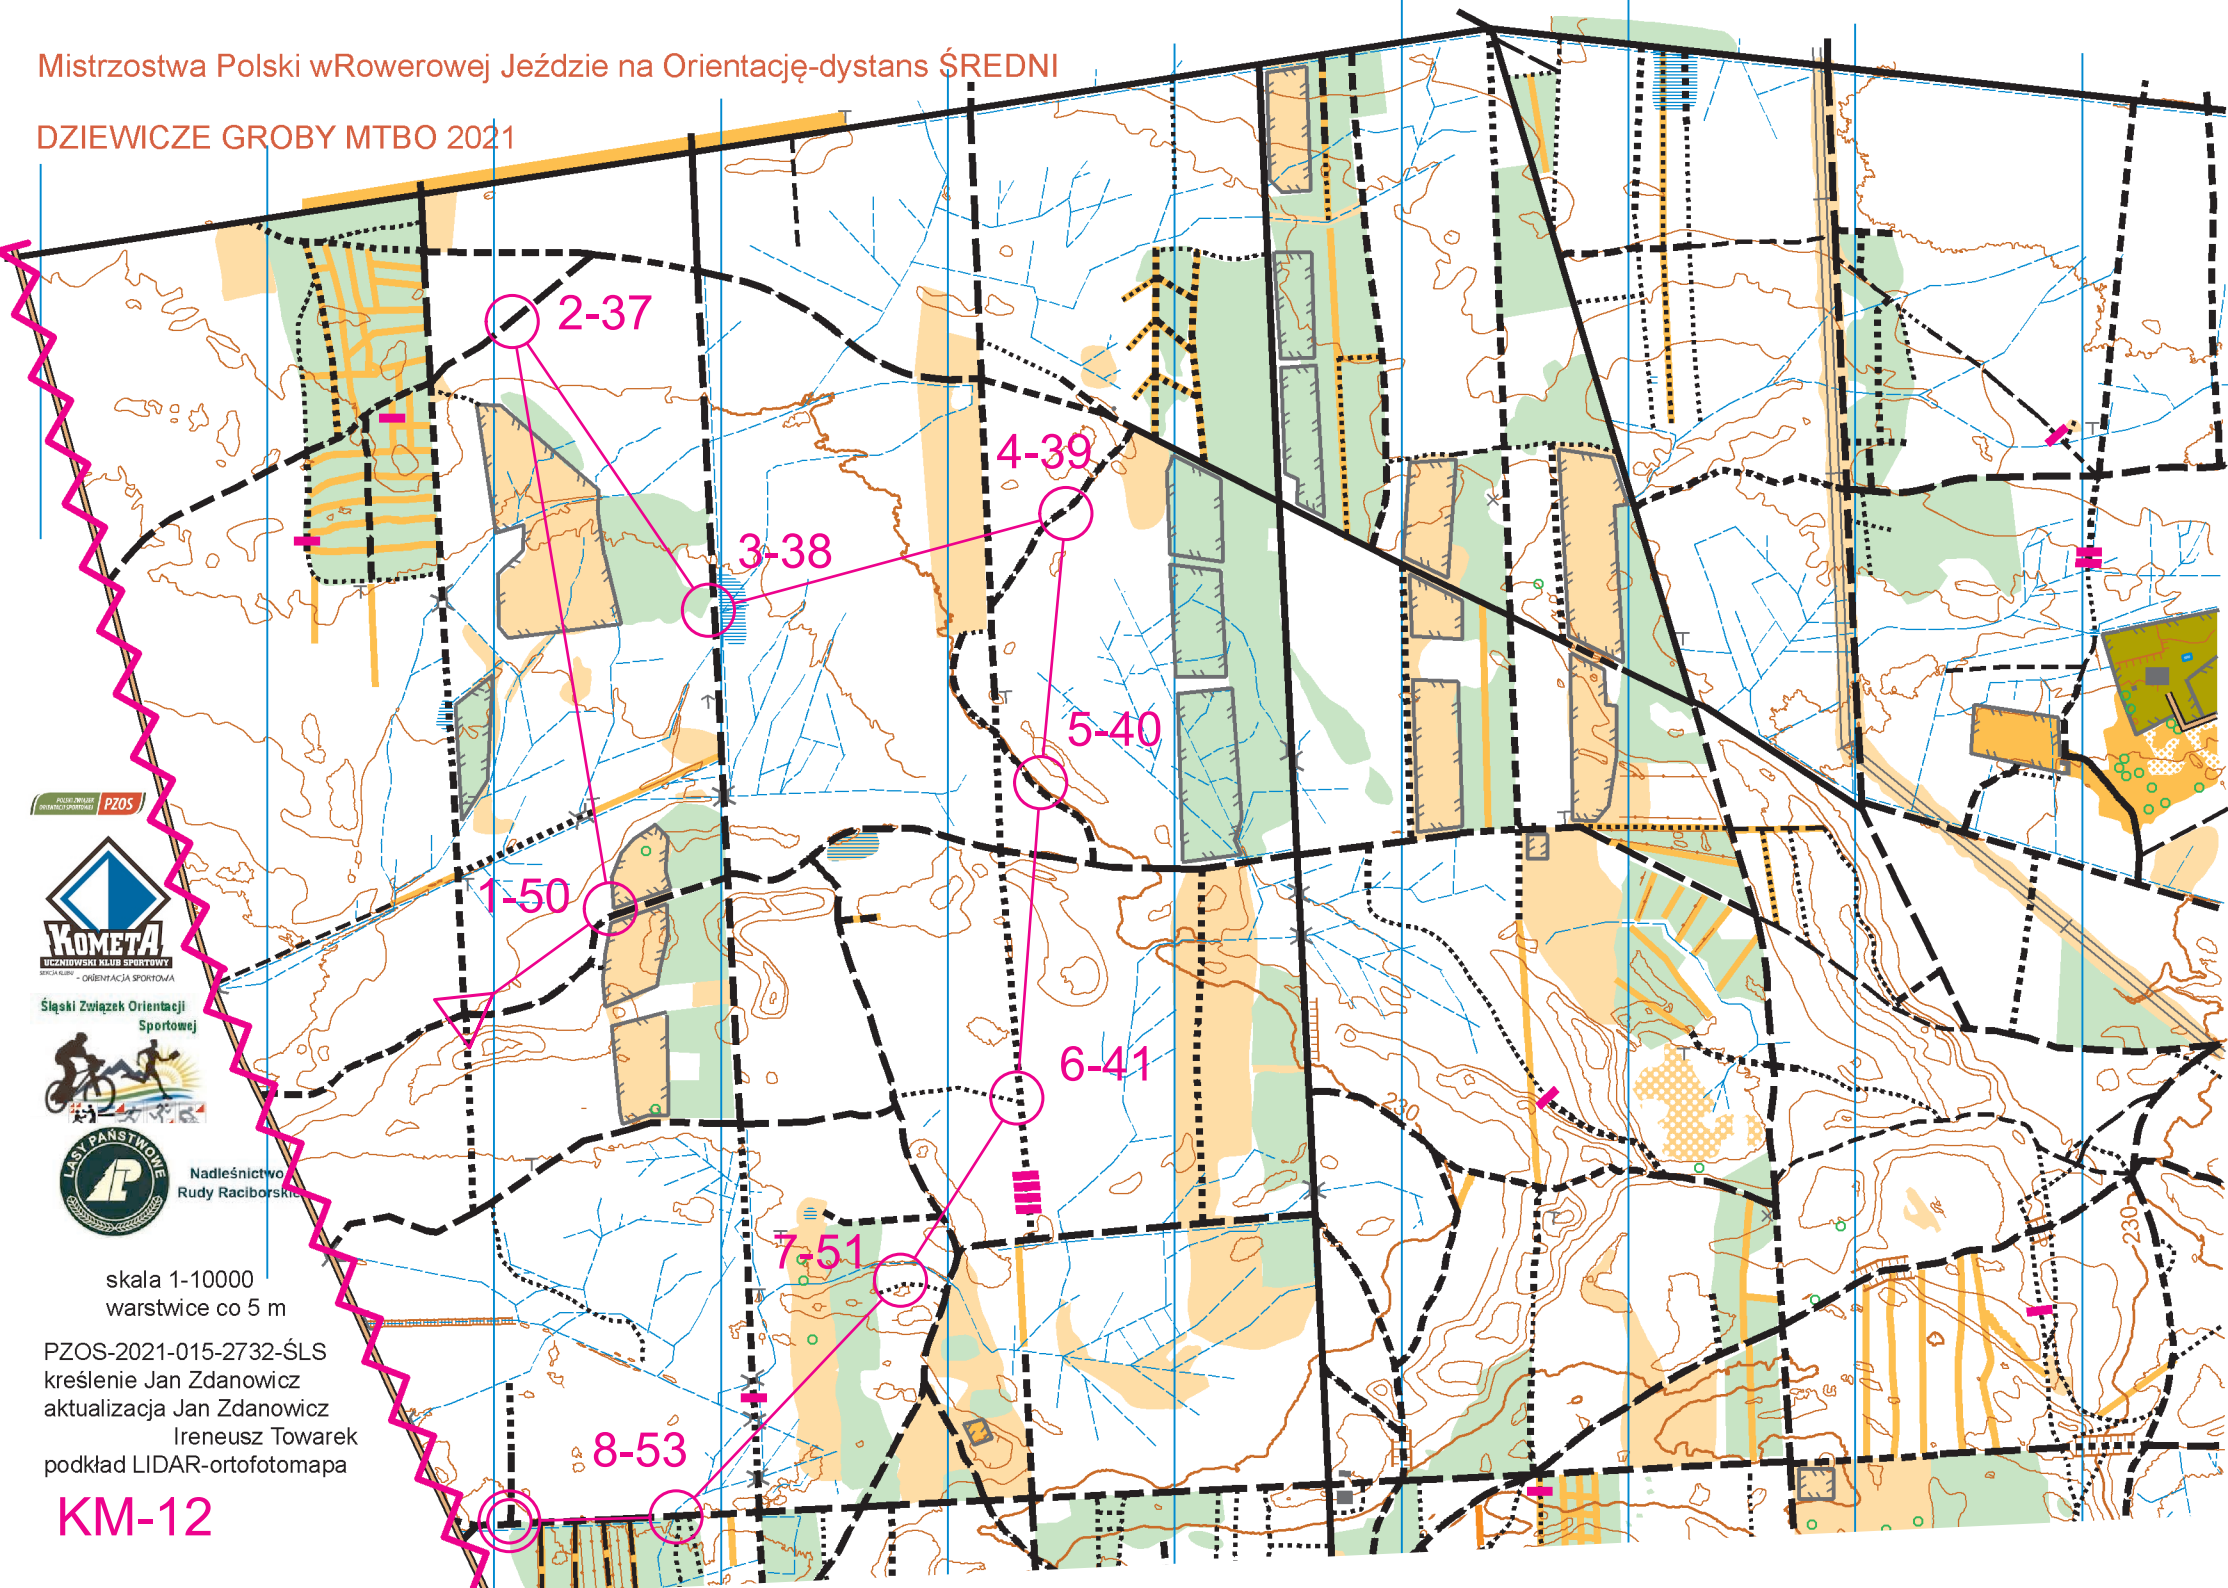

Mistrzostwa Polski w Rowerowej Jeździe na Orientację - dystans ŚREDNI

DZIEWICZE GROBY MTBO 2021

PRZEKAZANE
WYKONCZONYM
PZOS

Śląski Związek Orientacji Sportowej

Nadleśnictwo Rudy Raciborskie

skala 1-10000
warstvice co 5 m

PZOS-2021-015-2732-ŚLS
kreślenie Jan Zdanowicz
aktualizacja Jan Zdanowicz
Ireneusz Towarek
podkład LIDAR-ortofotomapa

KM-12