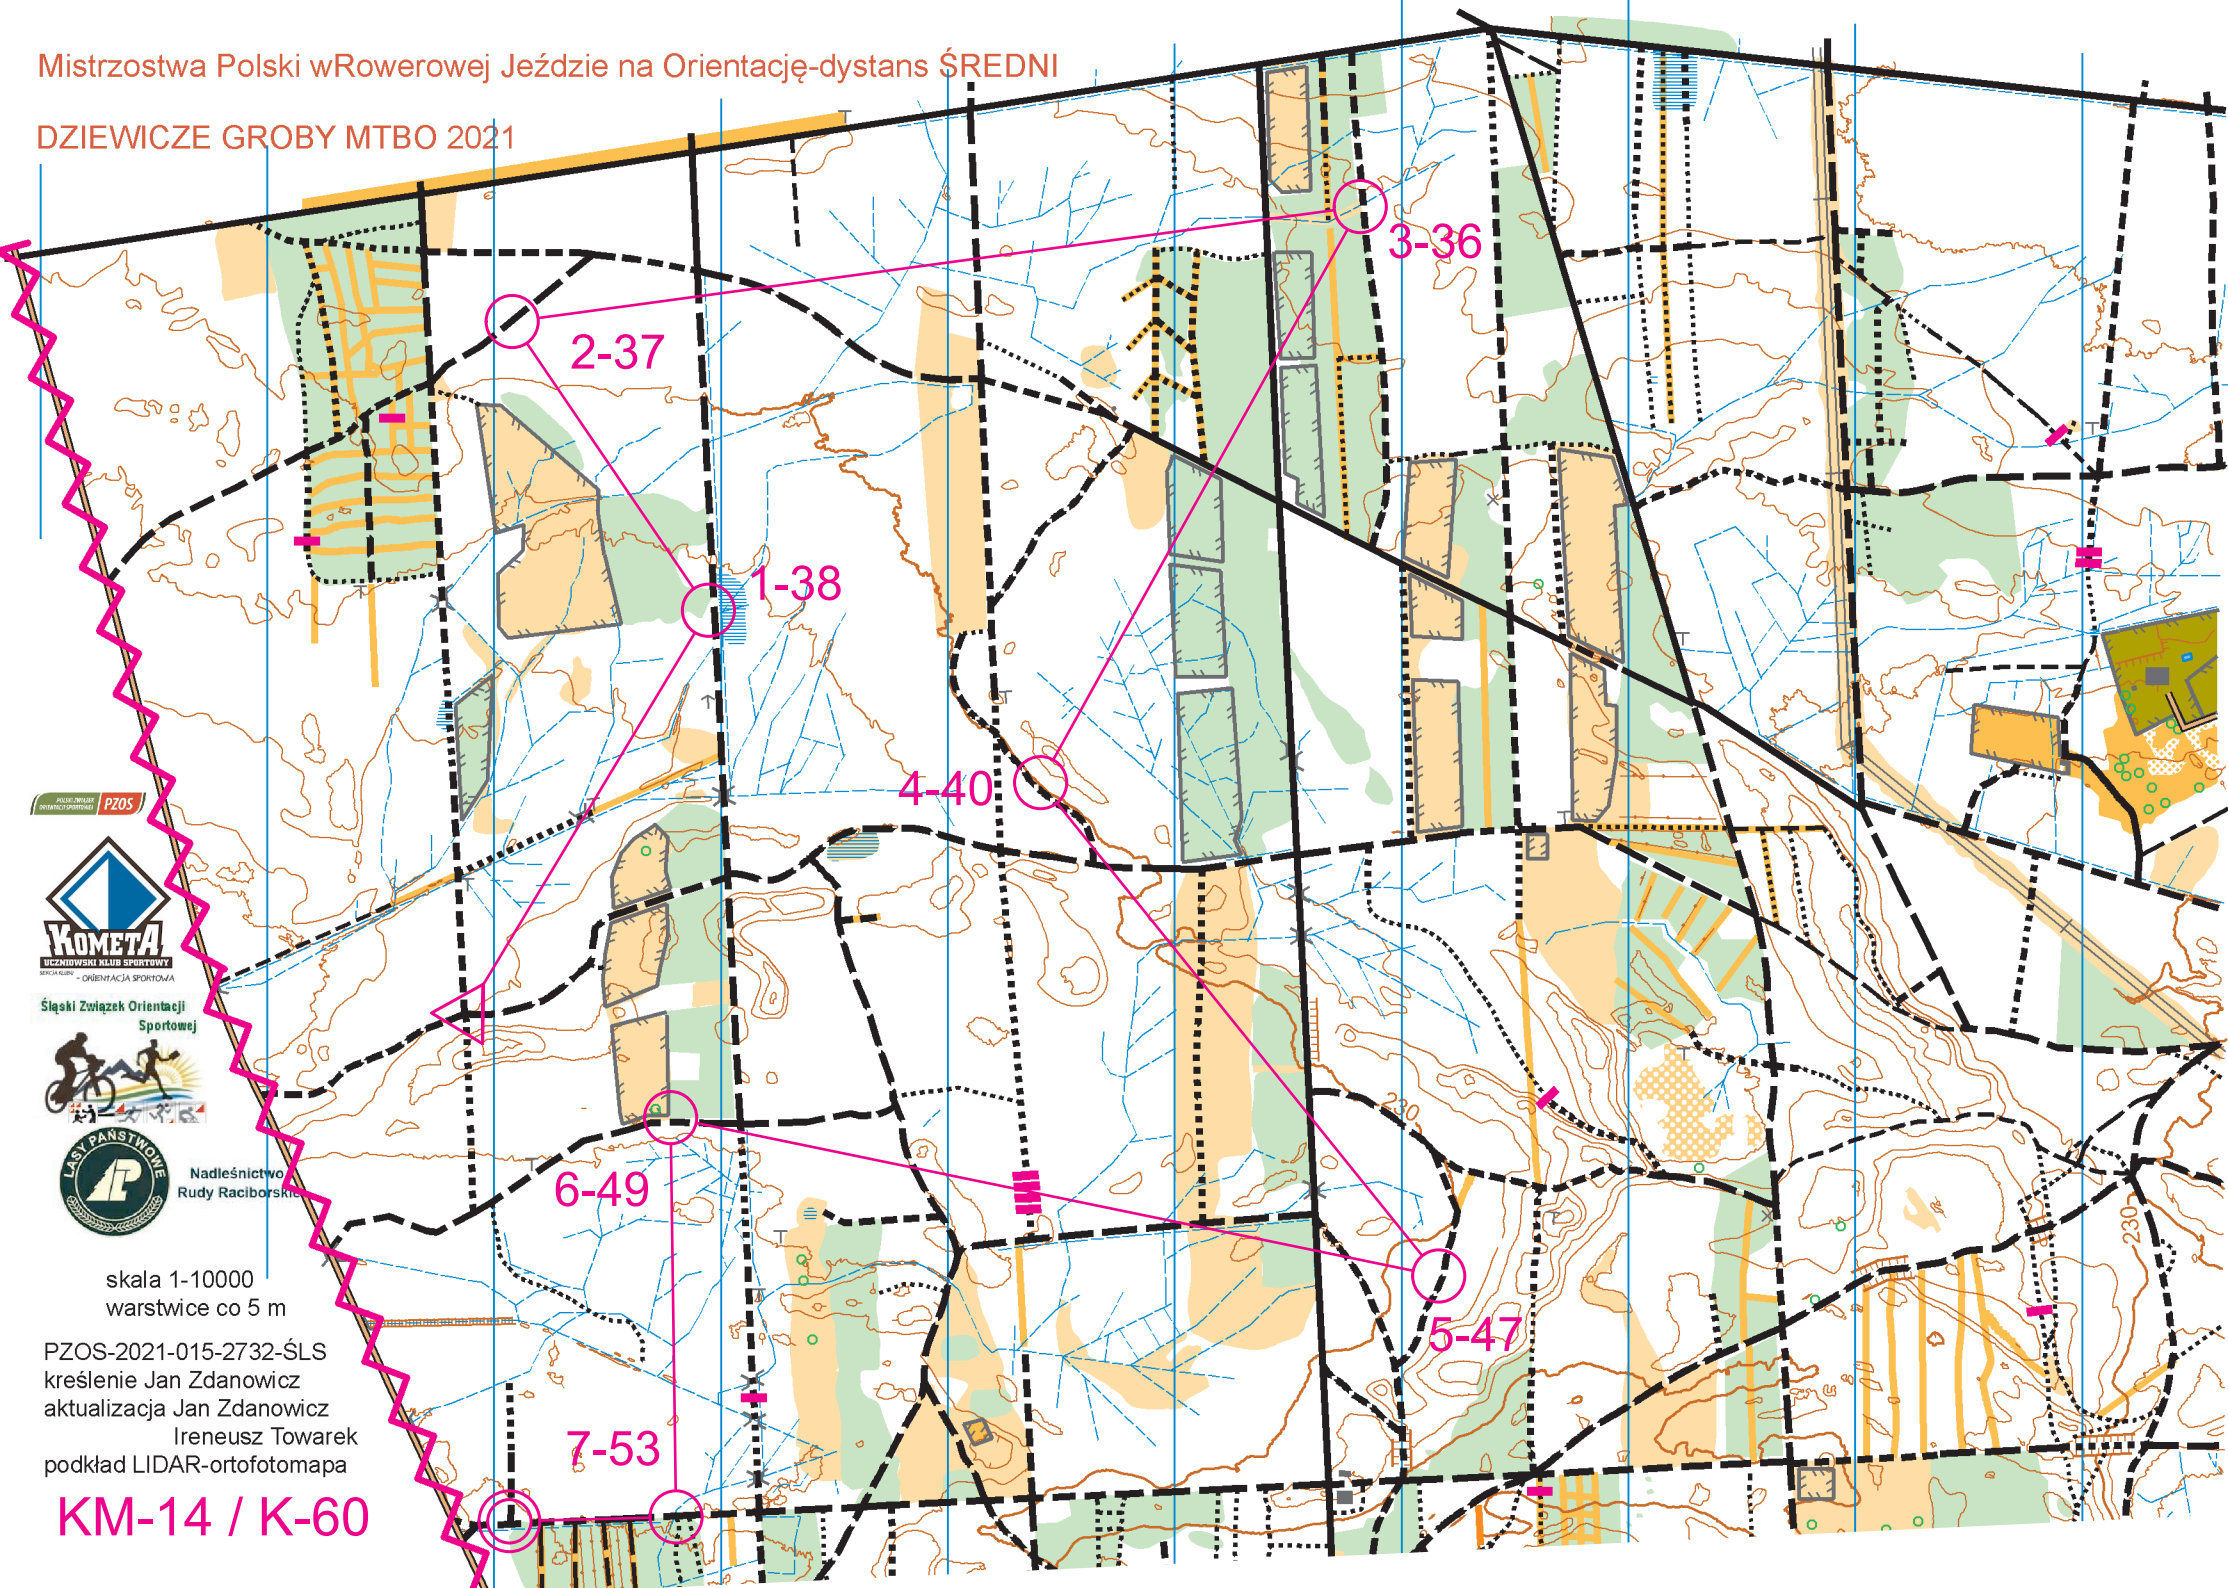

Mistrzostwa Polski w Rowerowej Jeździe na Orientację - dystans ŚREDNI

DZIEWICZE GROBY MTBO 2021

PRZEWODNIK
ENERGETYCZNY PZOS

Śląski Związek Orientacji Sportowej

Nadleśnictwo Rudy Raciborskie

skala 1-10000
warstvice co 5 m

PZOS-2021-015-2732-ŚLS
kreślenie Jan Zdanowicz
aktualizacja Jan Zdanowicz
Ireneusz Towarek
podkład LIDAR-ortofotomapa

KM-14 / K-60