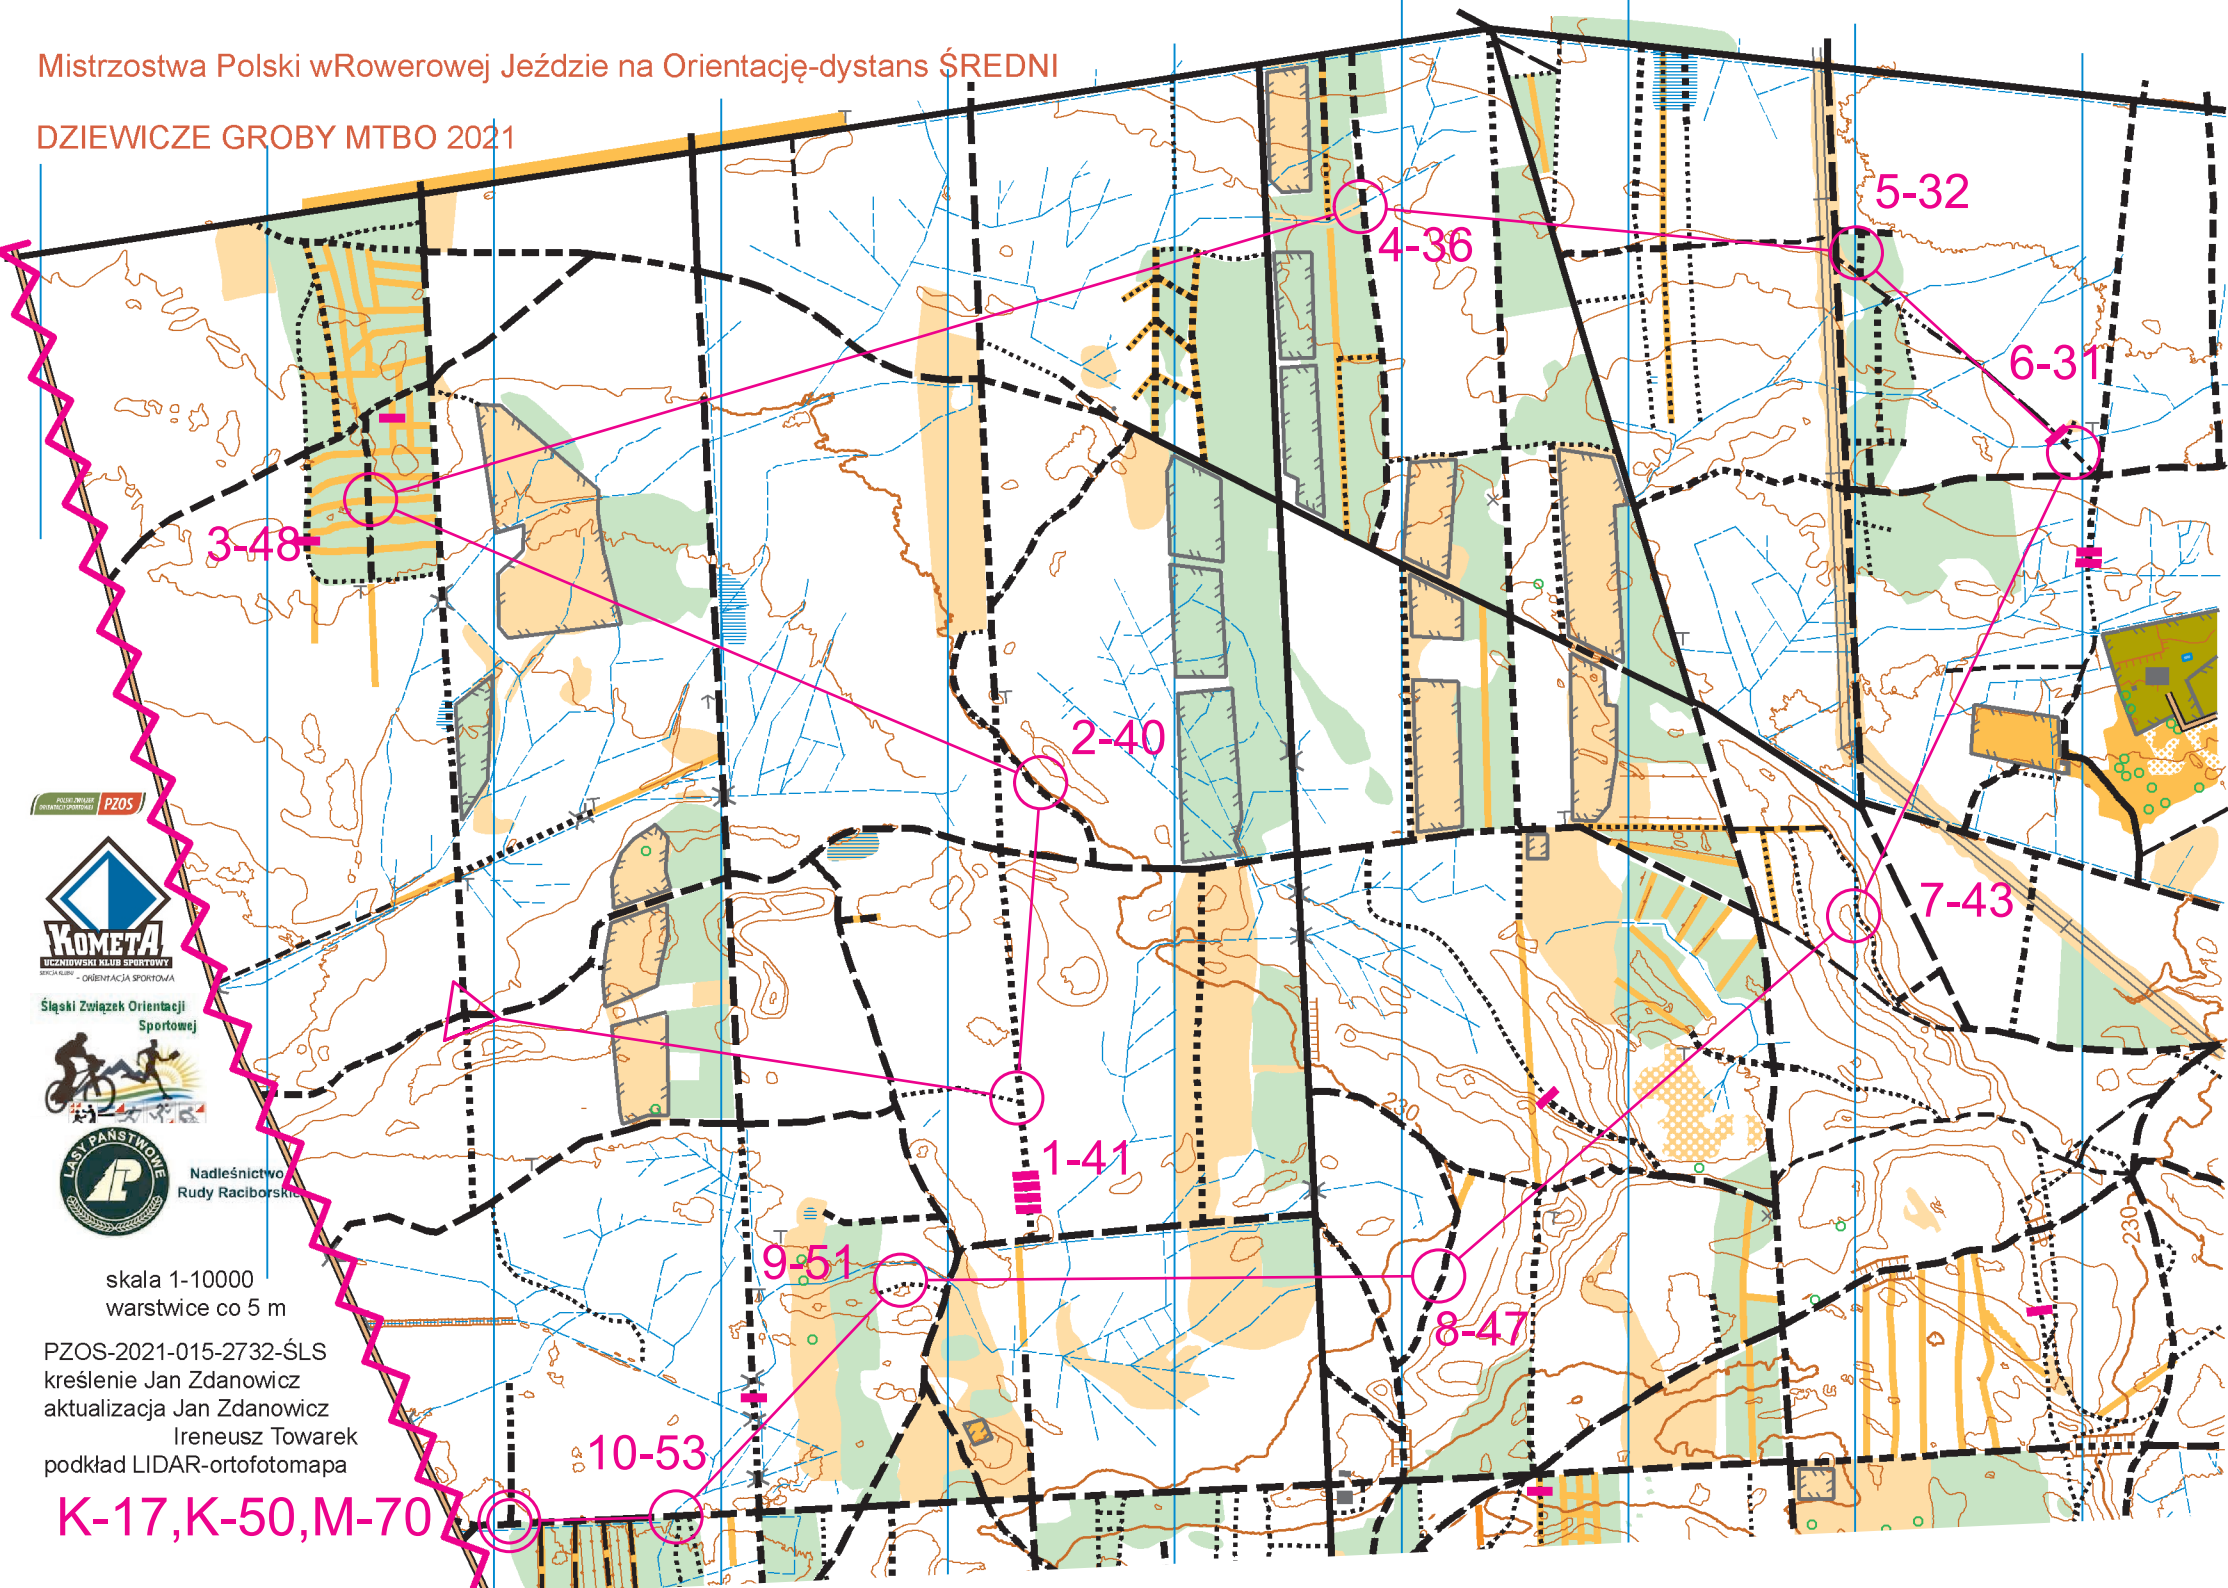

Mistrzostwa Polski w Rowerowej Jeździe na Orientację - dystans ŚREDNI

DZIEWICZE GROBY MTBO 2021

PRZEKAZANE
WYKONCZONYM
PZOS

Śląski Związek Orientacji Sportowej

Nadleśnictwo Rudy Raciborskie

skala 1-10000
warstvice co 5 m

PZOS-2021-015-2732-ŚLS
kreślenie Jan Zdanowicz
aktualizacja Jan Zdanowicz
Ireneusz Towarek
podkład LIDAR-ortofotomapa

K-17, K-50, M-70