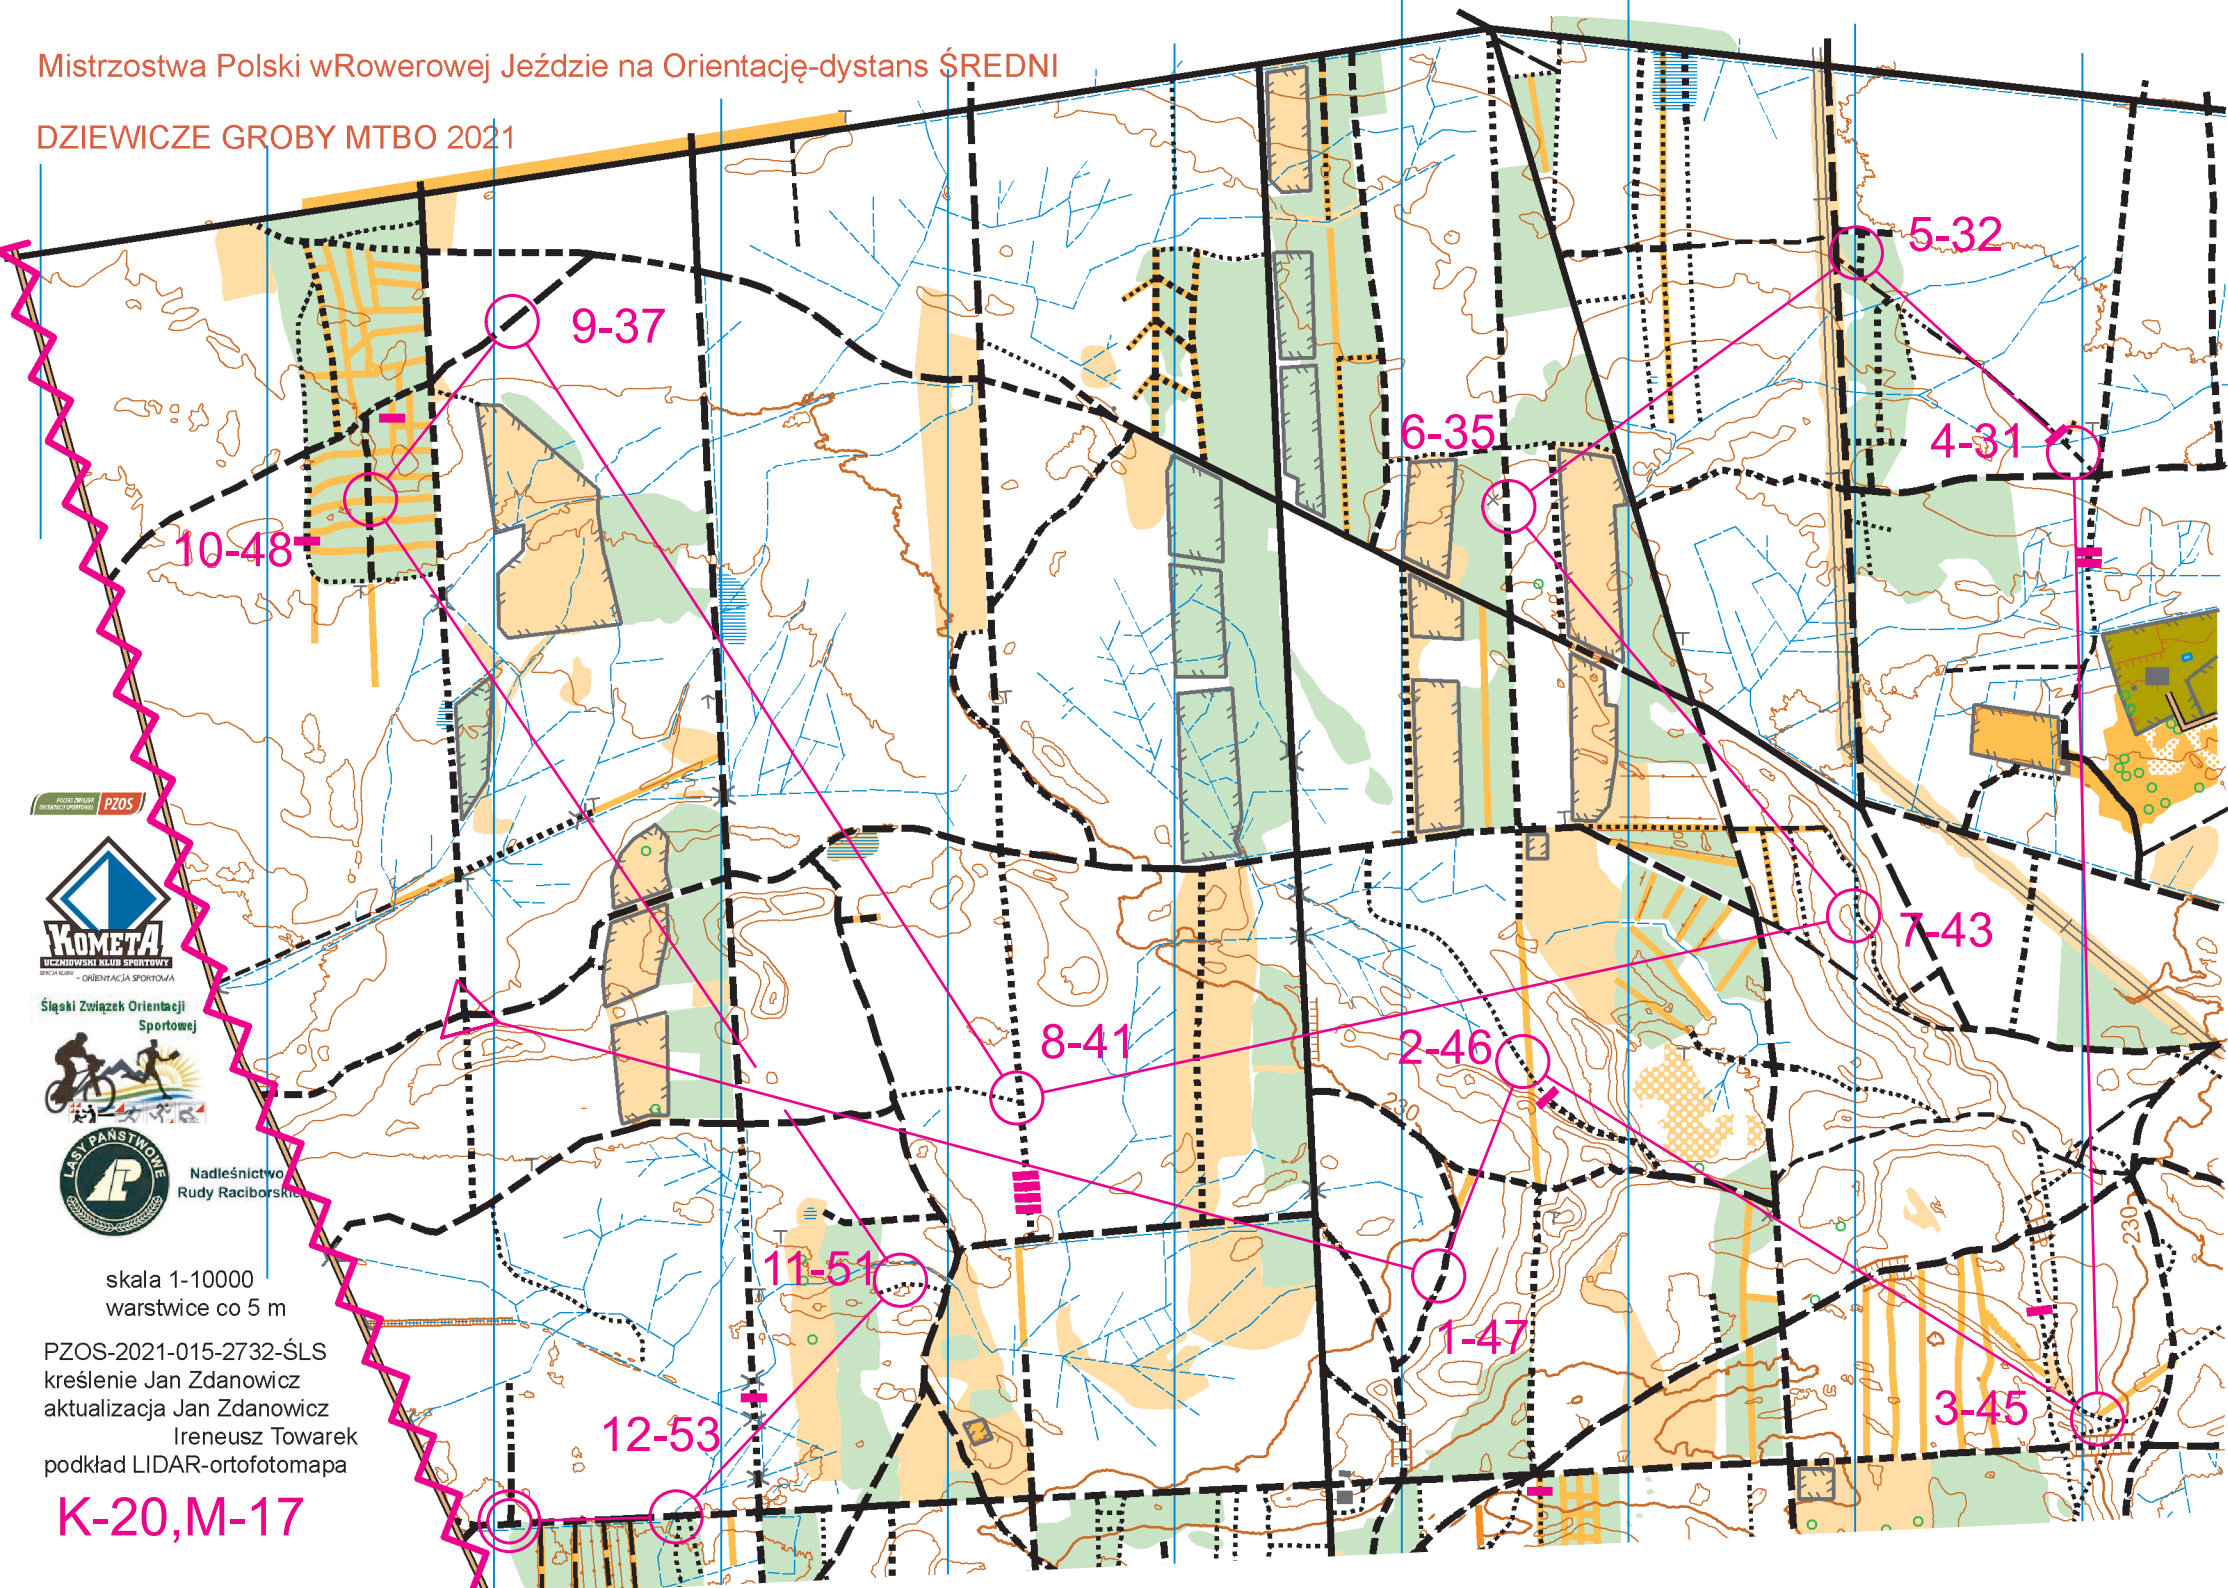

Mistrzostwa Polski w Rowerowej Jeździe na Orientację - dystans ŚREDNI

DZIEWICZE GROBY MTBO 2021

PRZEKAZUJE
INFORMACJE
PZOS

Nadleśnictwo
Rudy Raciborskie

skala 1-10000
warstwicę co 5 m

PZOS-2021-015-2732-ŚLS
kreślenie Jan Zdanowicz
aktualizacja Jan Zdanowicz
Ireneusz Towarek
podkład LIDAR-ortofotomapa

K-20, M-17