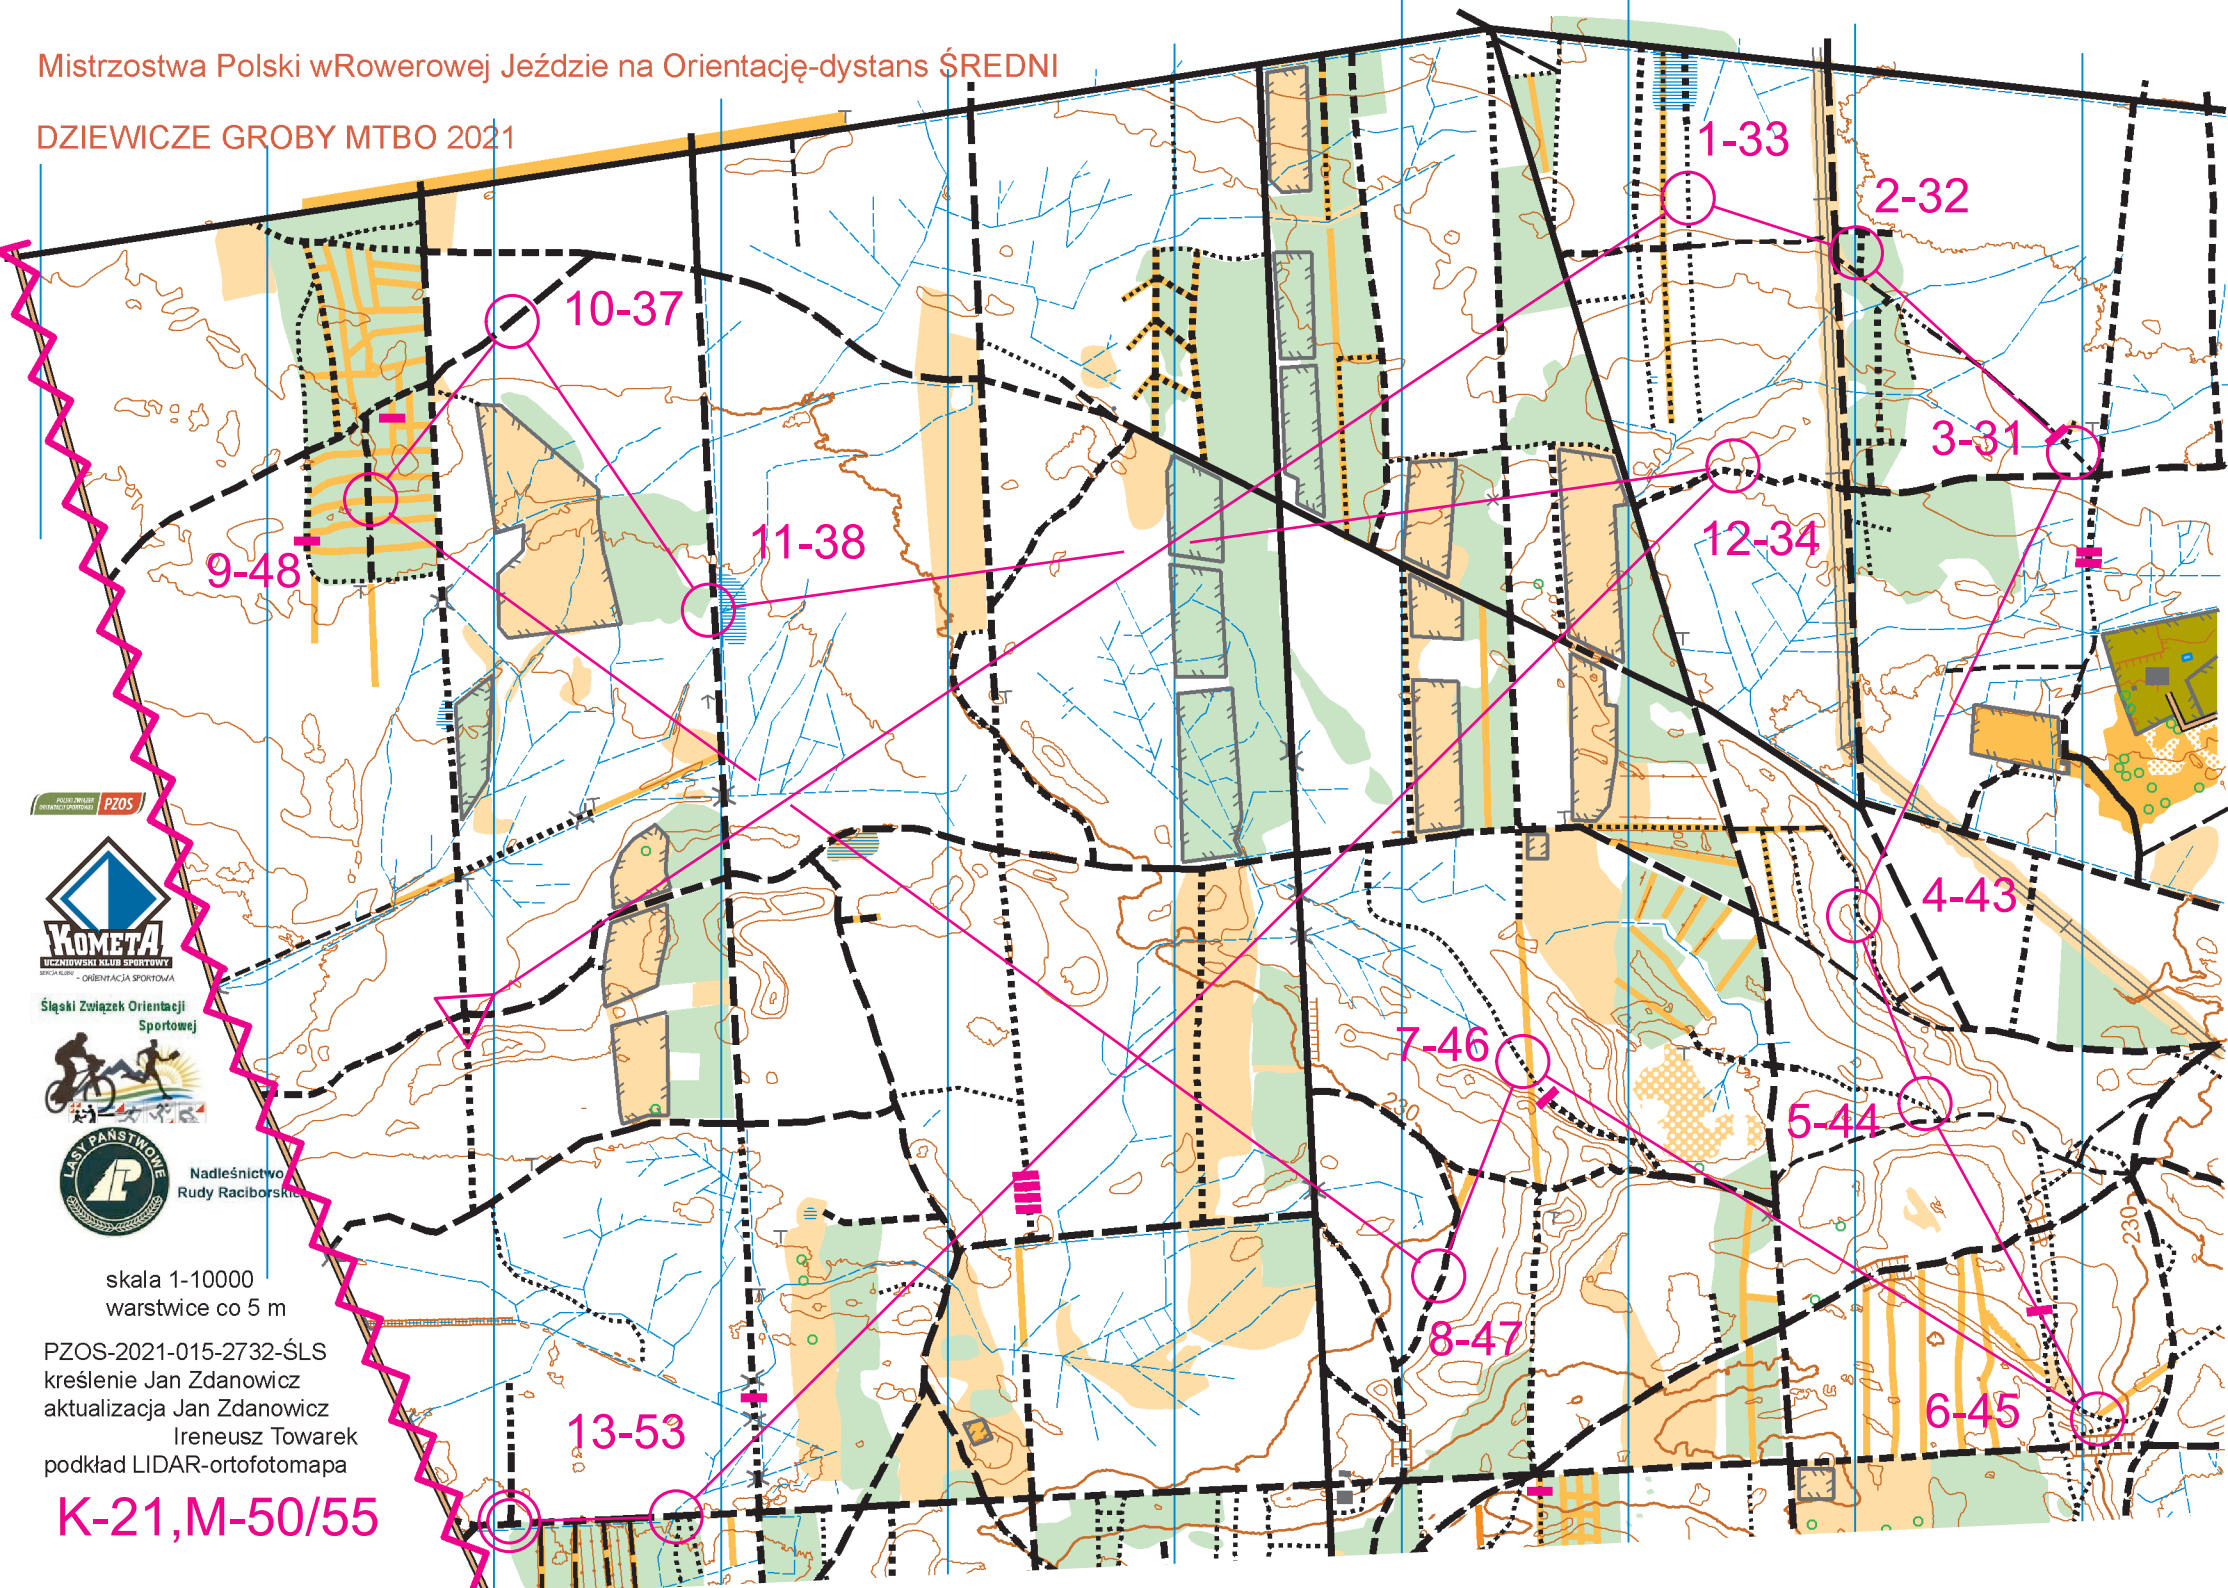

Mistrzostwa Polski w Rowerowej Jeździe na Orientację - dystans ŚREDNI

DZIEWICZE GROBY MTBO 2021

PRZEKAZANE  
WYKONCZONYM  
PZOS

Śląski Związek Orientacji Sportowej

Nadleśnictwo Rudy Raciborskie

skala 1-10000  
warstvice co 5 m

PZOS-2021-015-2732-ŚLS  
kreślenie Jan Zdanowicz  
aktualizacja Jan Zdanowicz  
Ireneusz Towarek  
podkład LIDAR-ortofotomapa

K-21, M-50/55