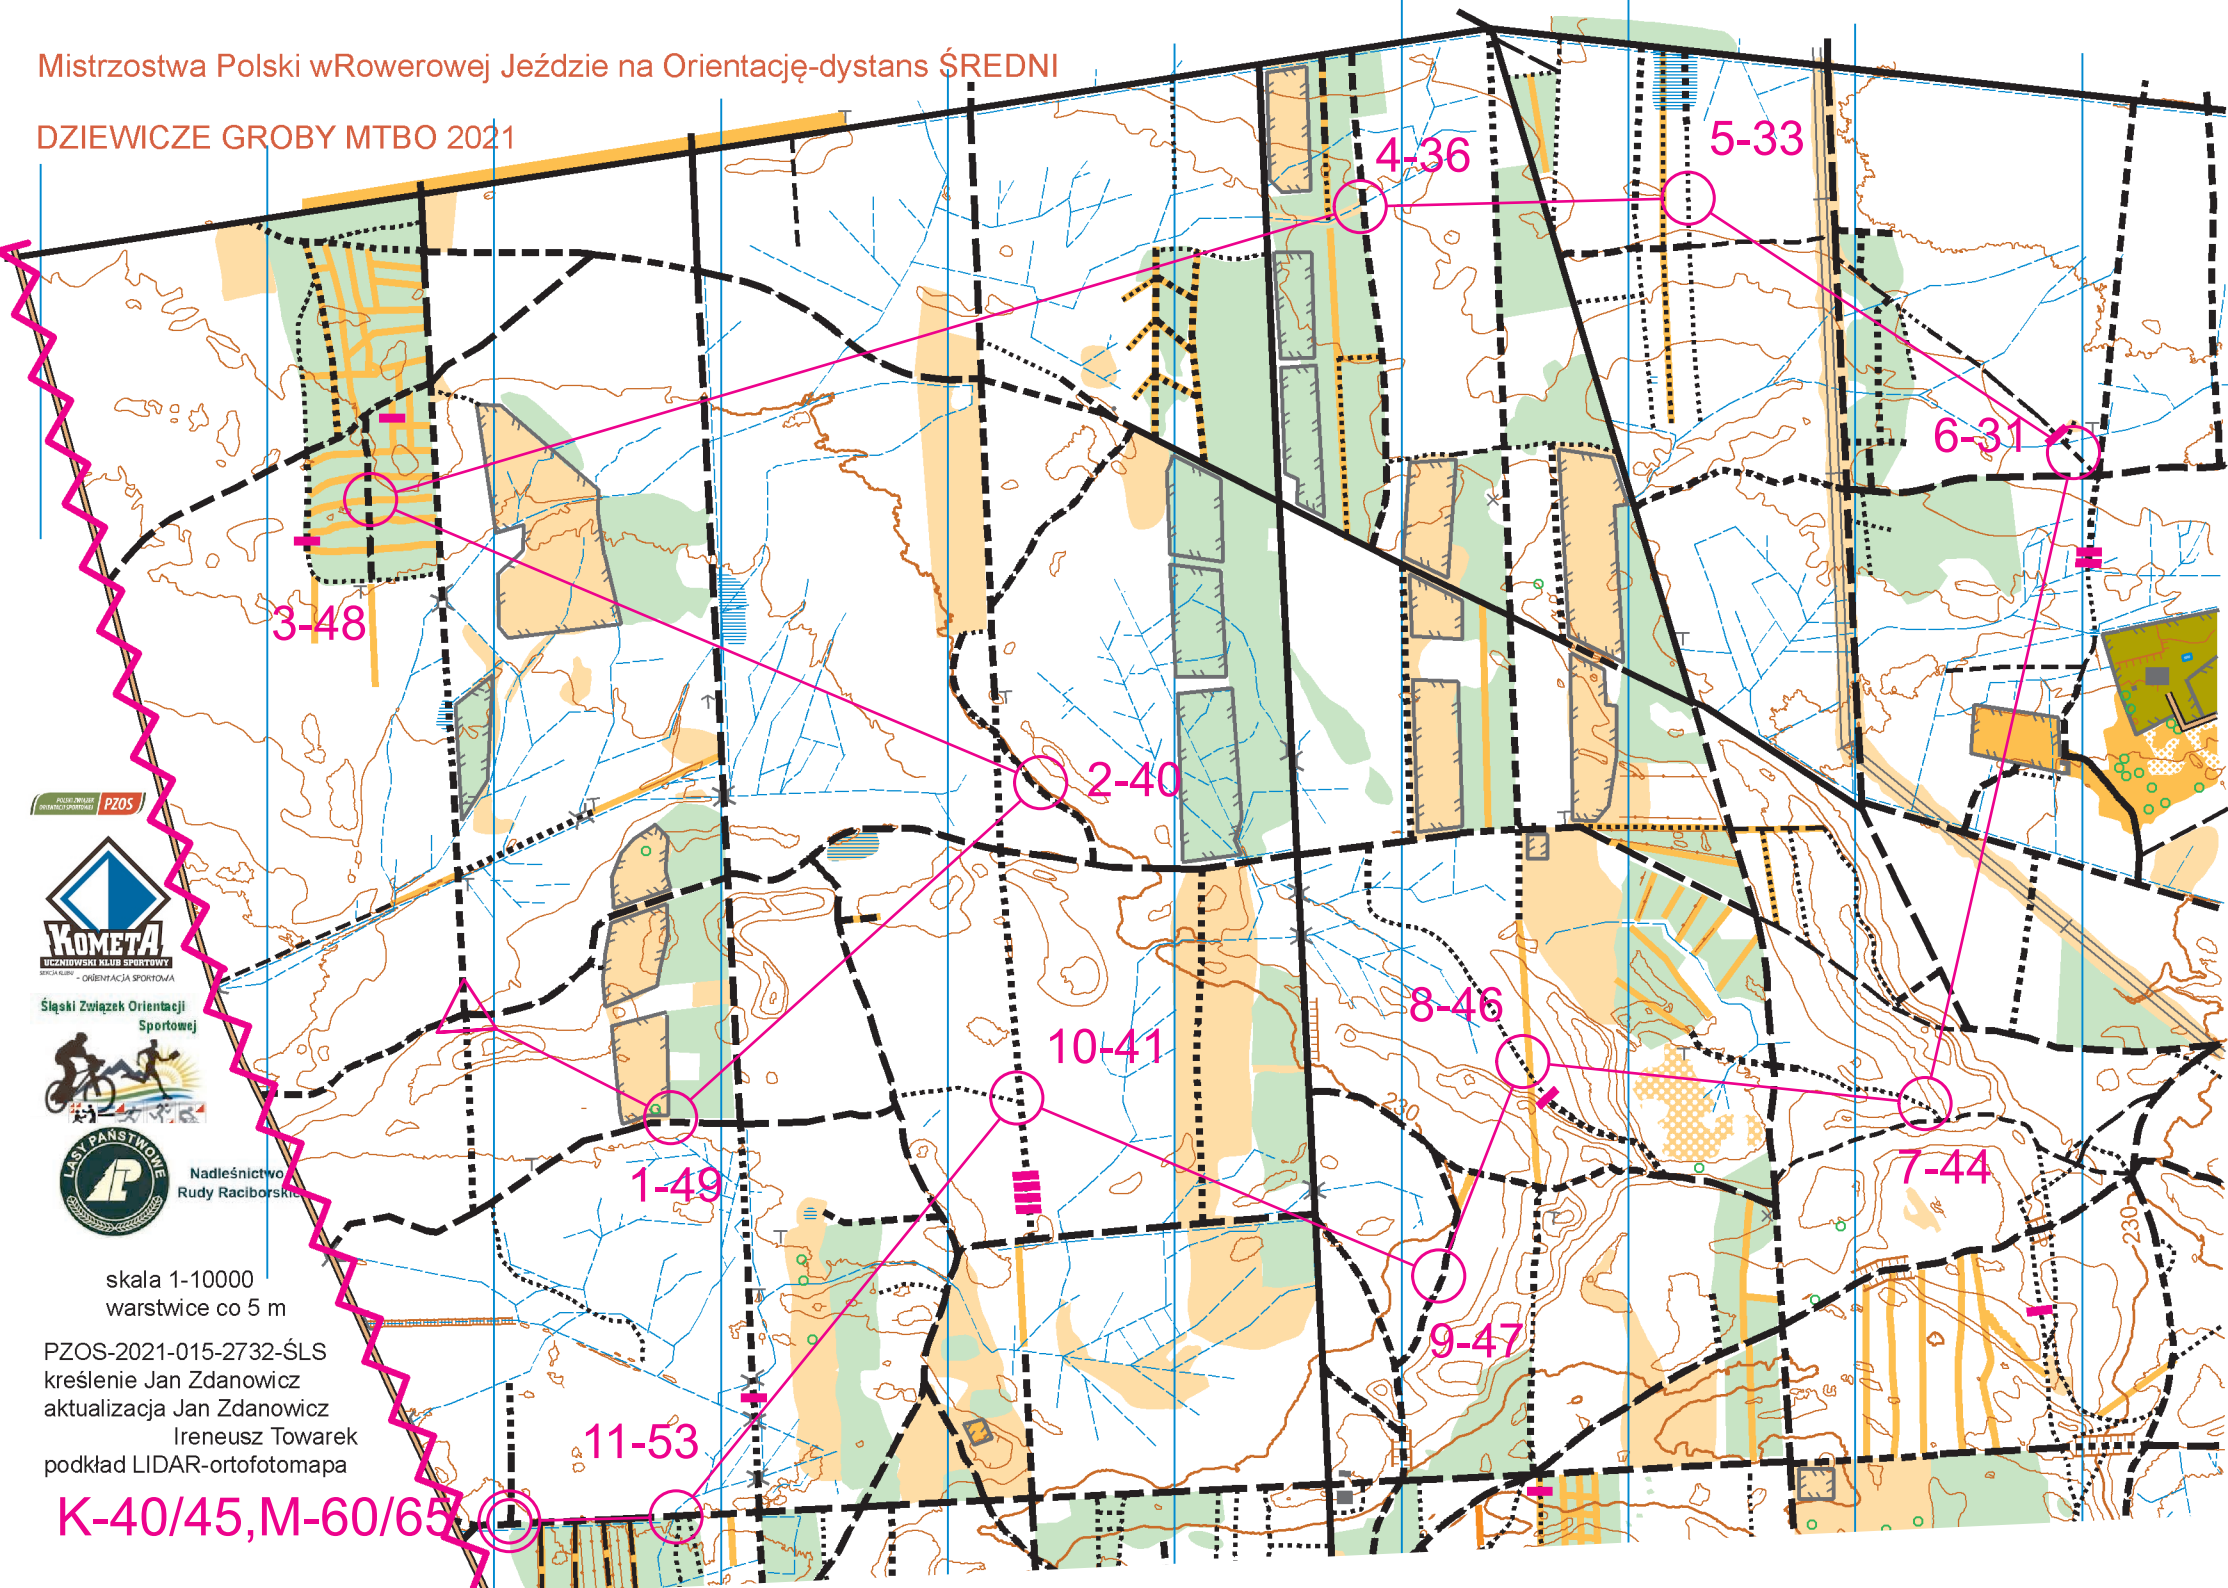

Mistrzostwa Polski w Rowerowej Jeździe na Orientację - dystans ŚREDNI

DZIEWICZE GROBY MTBO 2021

PKRZEWIARZ
ORIENTACJA SPORTOWA
PZOS

Śląski Związek Orientacji Sportowej

Nadleśnictwo Rudy Raciborskie

skala 1-10000
warstwicę co 5 m

PZOS-2021-015-2732-ŚLS
kreślenie Jan Zdanowicz
aktualizacja Jan Zdanowicz
Ireneusz Towarek
podkład LIDAR-ortofotomapa

K-40/45, M-60/65