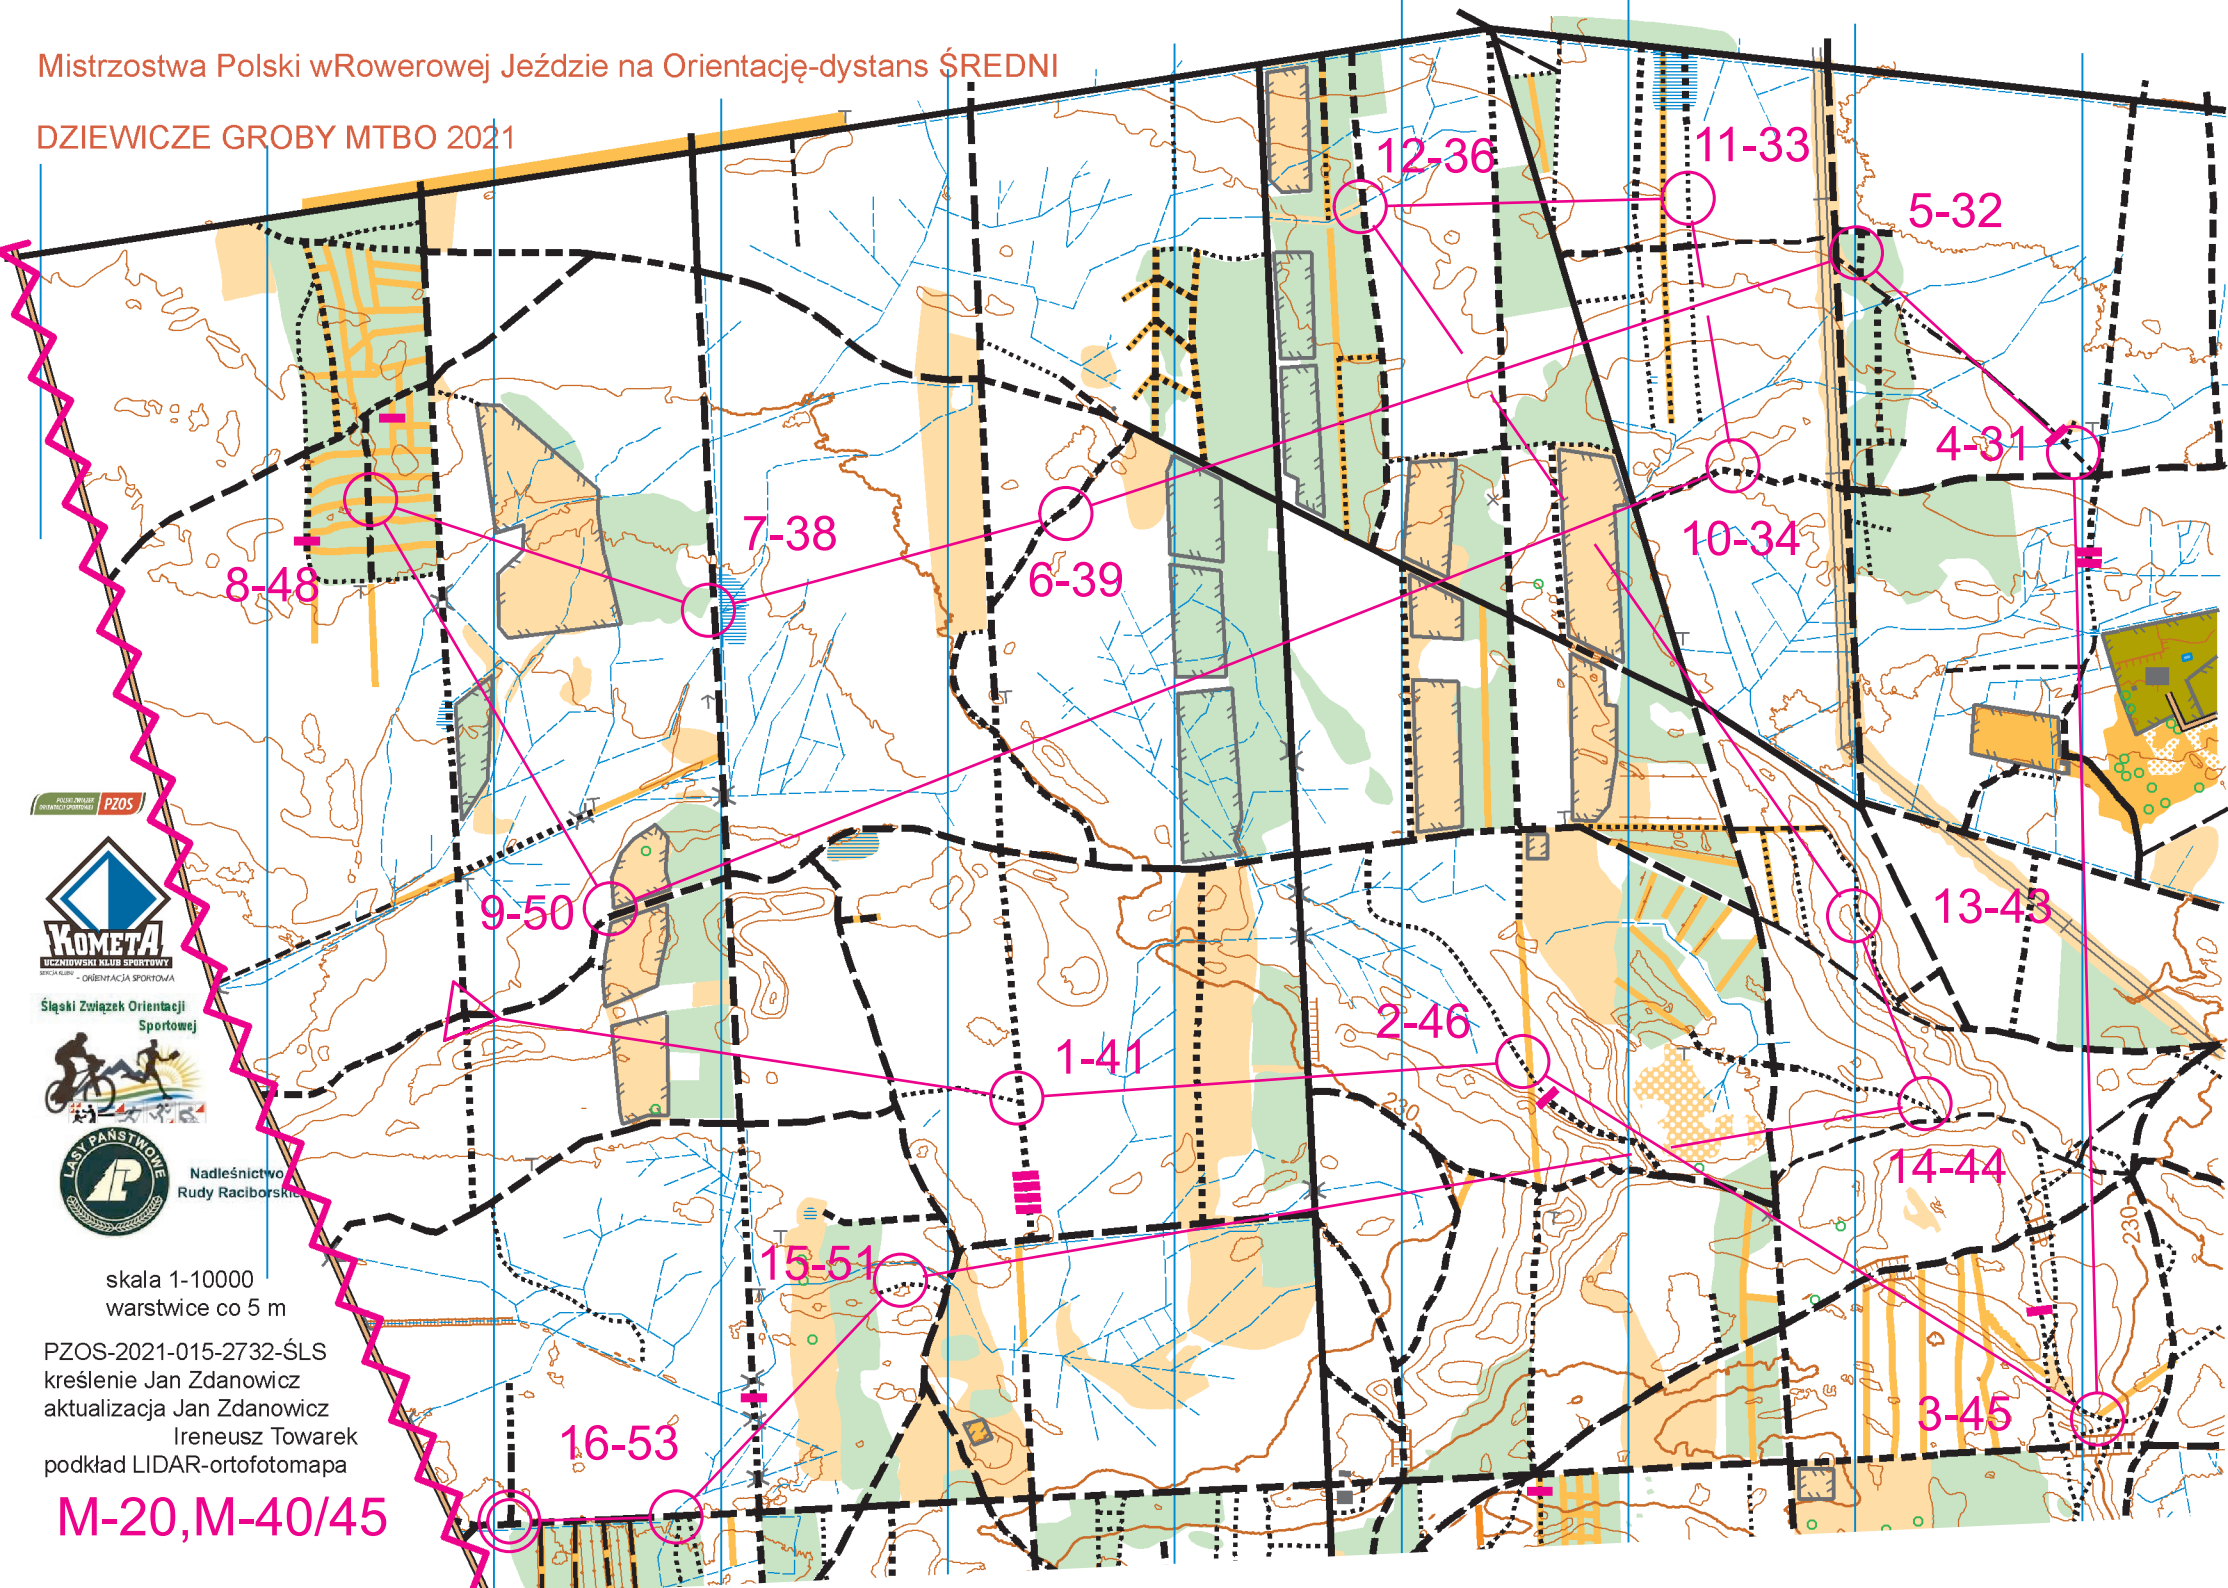

Mistrzostwa Polski w Rowerowej Jeździe na Orientację - dystans ŚREDNI

DZIEWICZE GROBY MTBO 2021

POLSKI ZWIĄZEK ORIENTACJI SPORTOWEJ PZOS

Śląski Związek Orientacji Sportowej

Nadleśnictwo Rudy Raciborskie

skala 1-10000
warstvice co 5 m

PZOS-2021-015-2732-ŚLS
kreślenie Jan Zdanowicz
aktualizacja Jan Zdanowicz
Ireneusz Towarek
podkład LIDAR-ortofotomapa

M-20, M-40/45