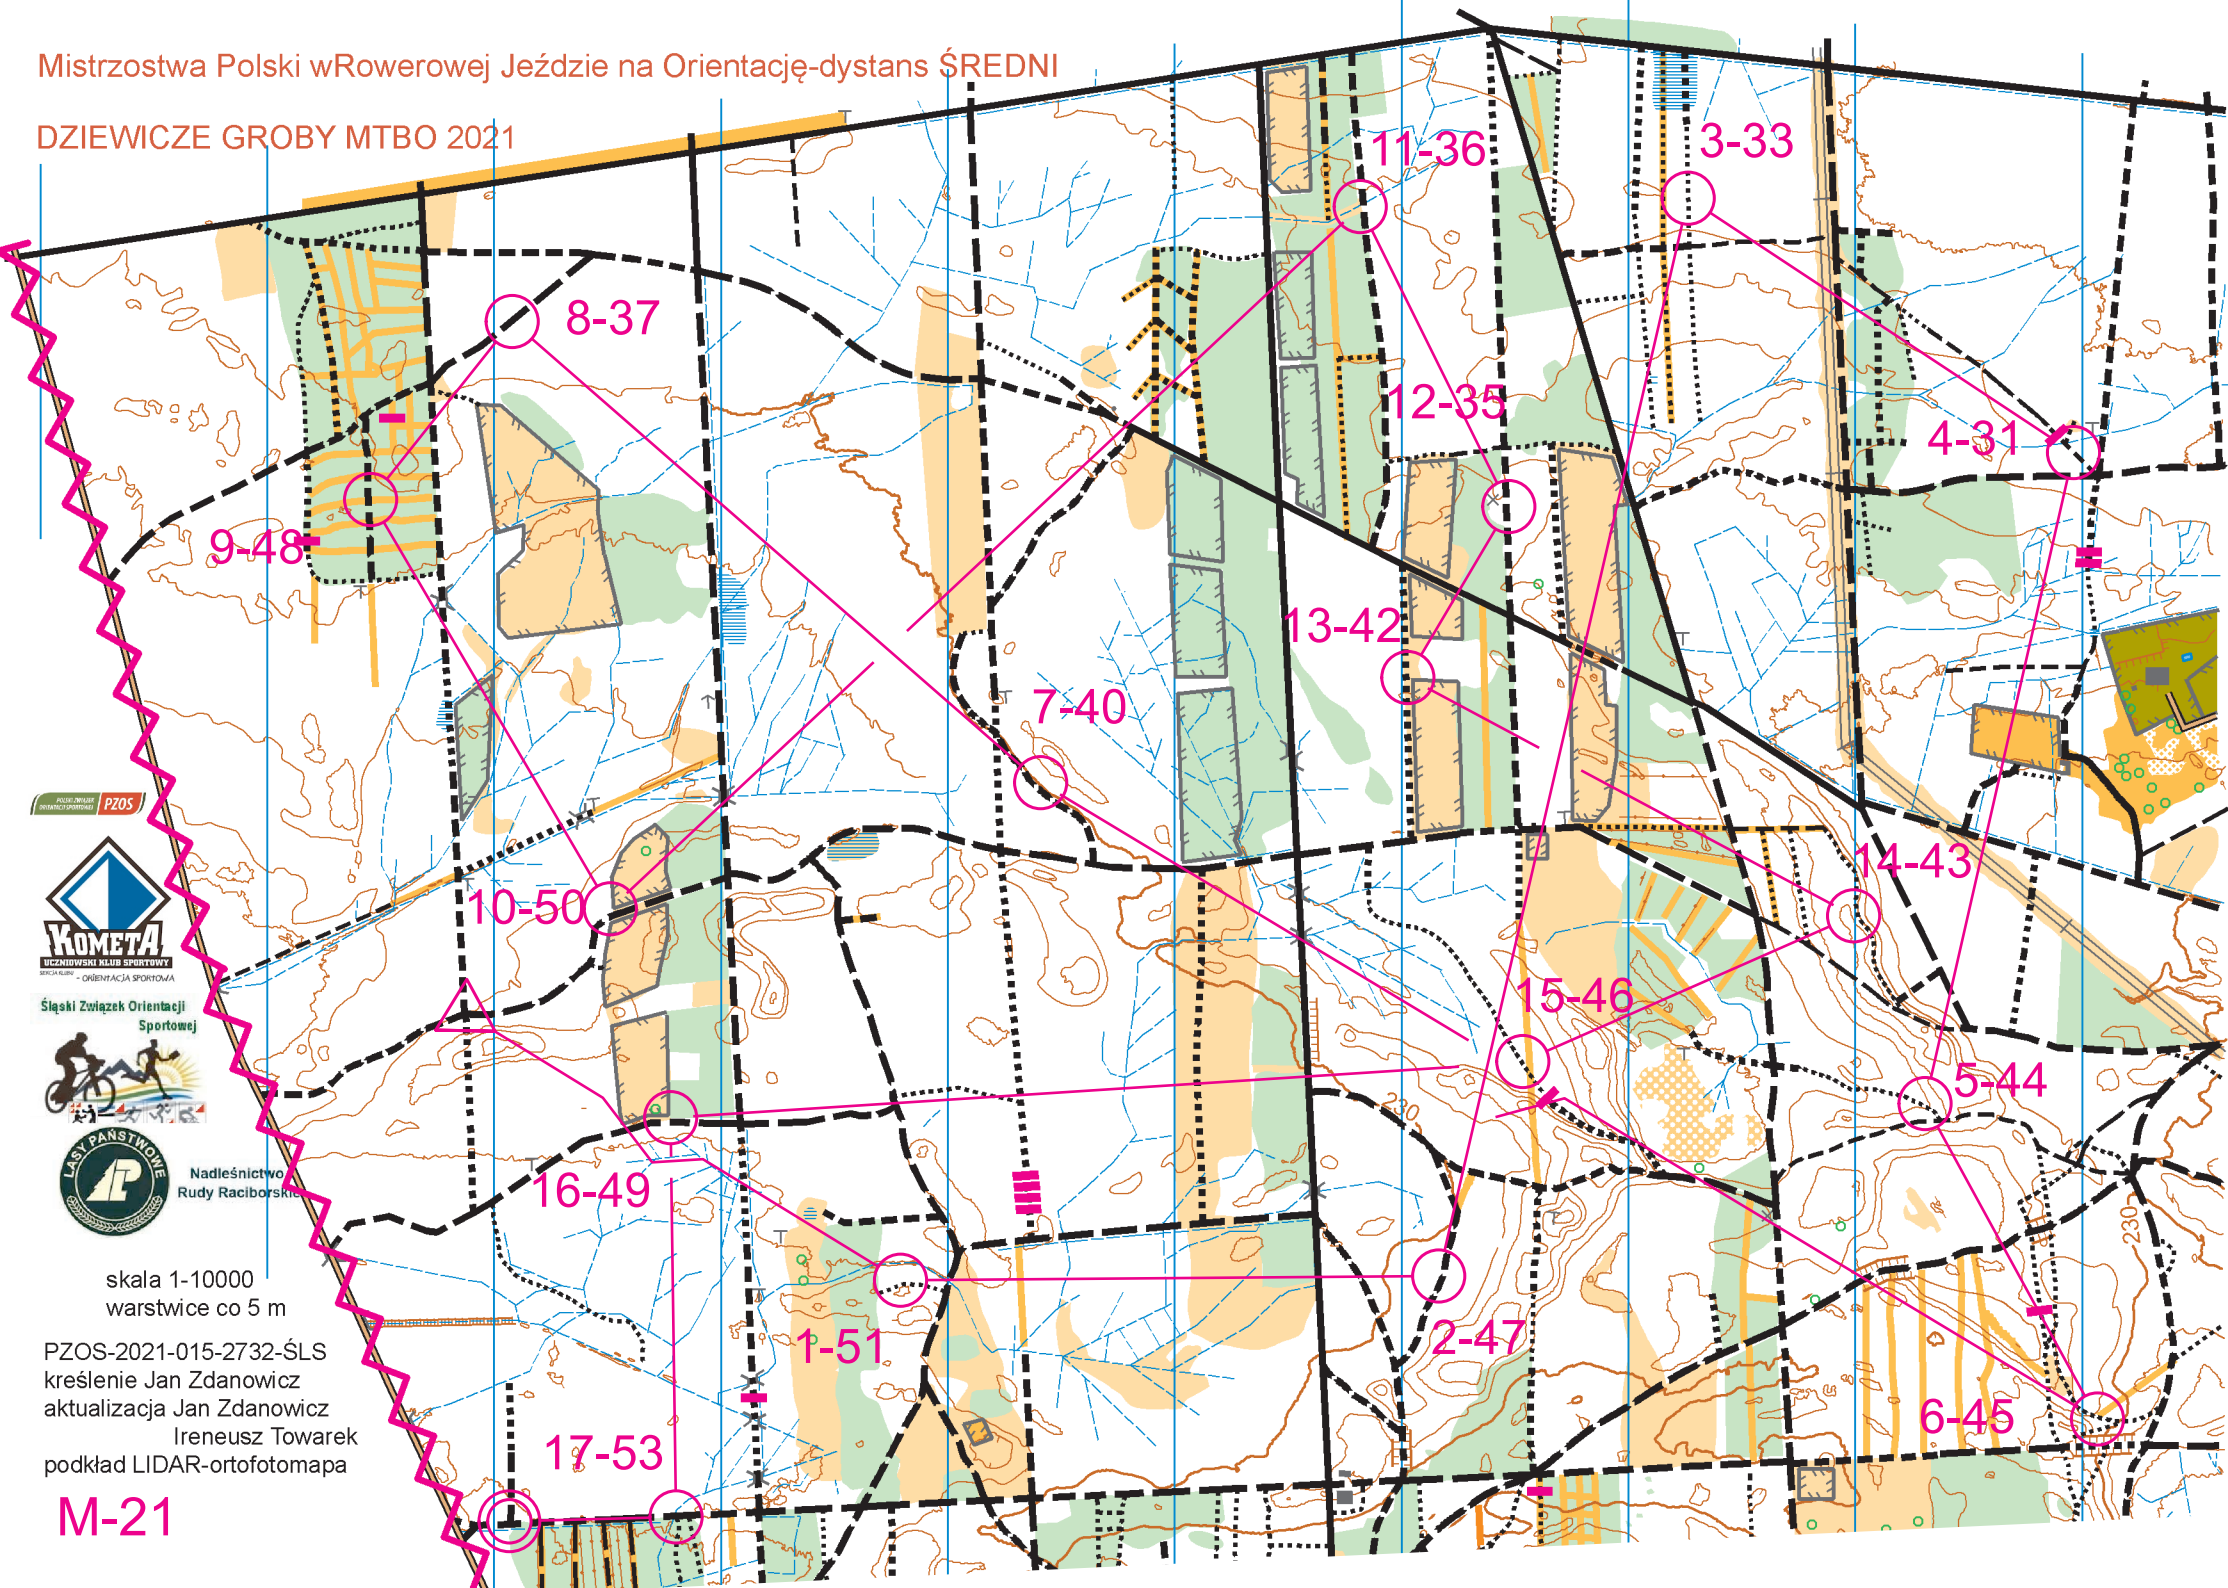

Mistrzostwa Polski w Rowerowej Jeździe na Orientację - dystans ŚREDNI

DZIEWICZE GROBY MTBO 2021

PRZEWODNIK
WYKONCZYKOWANIE

PZOS

Śląski Związek Orientacji Sportowej

Nadleśnictwo Rudy Raciborskie

skala 1-10000
warstwice co 5 m

PZOS-2021-015-2732-ŚLS
kreślenie Jan Zdanowicz
aktualizacja Jan Zdanowicz
Ireneusz Towarek
podkład LIDAR-ortofotomapa

M-21