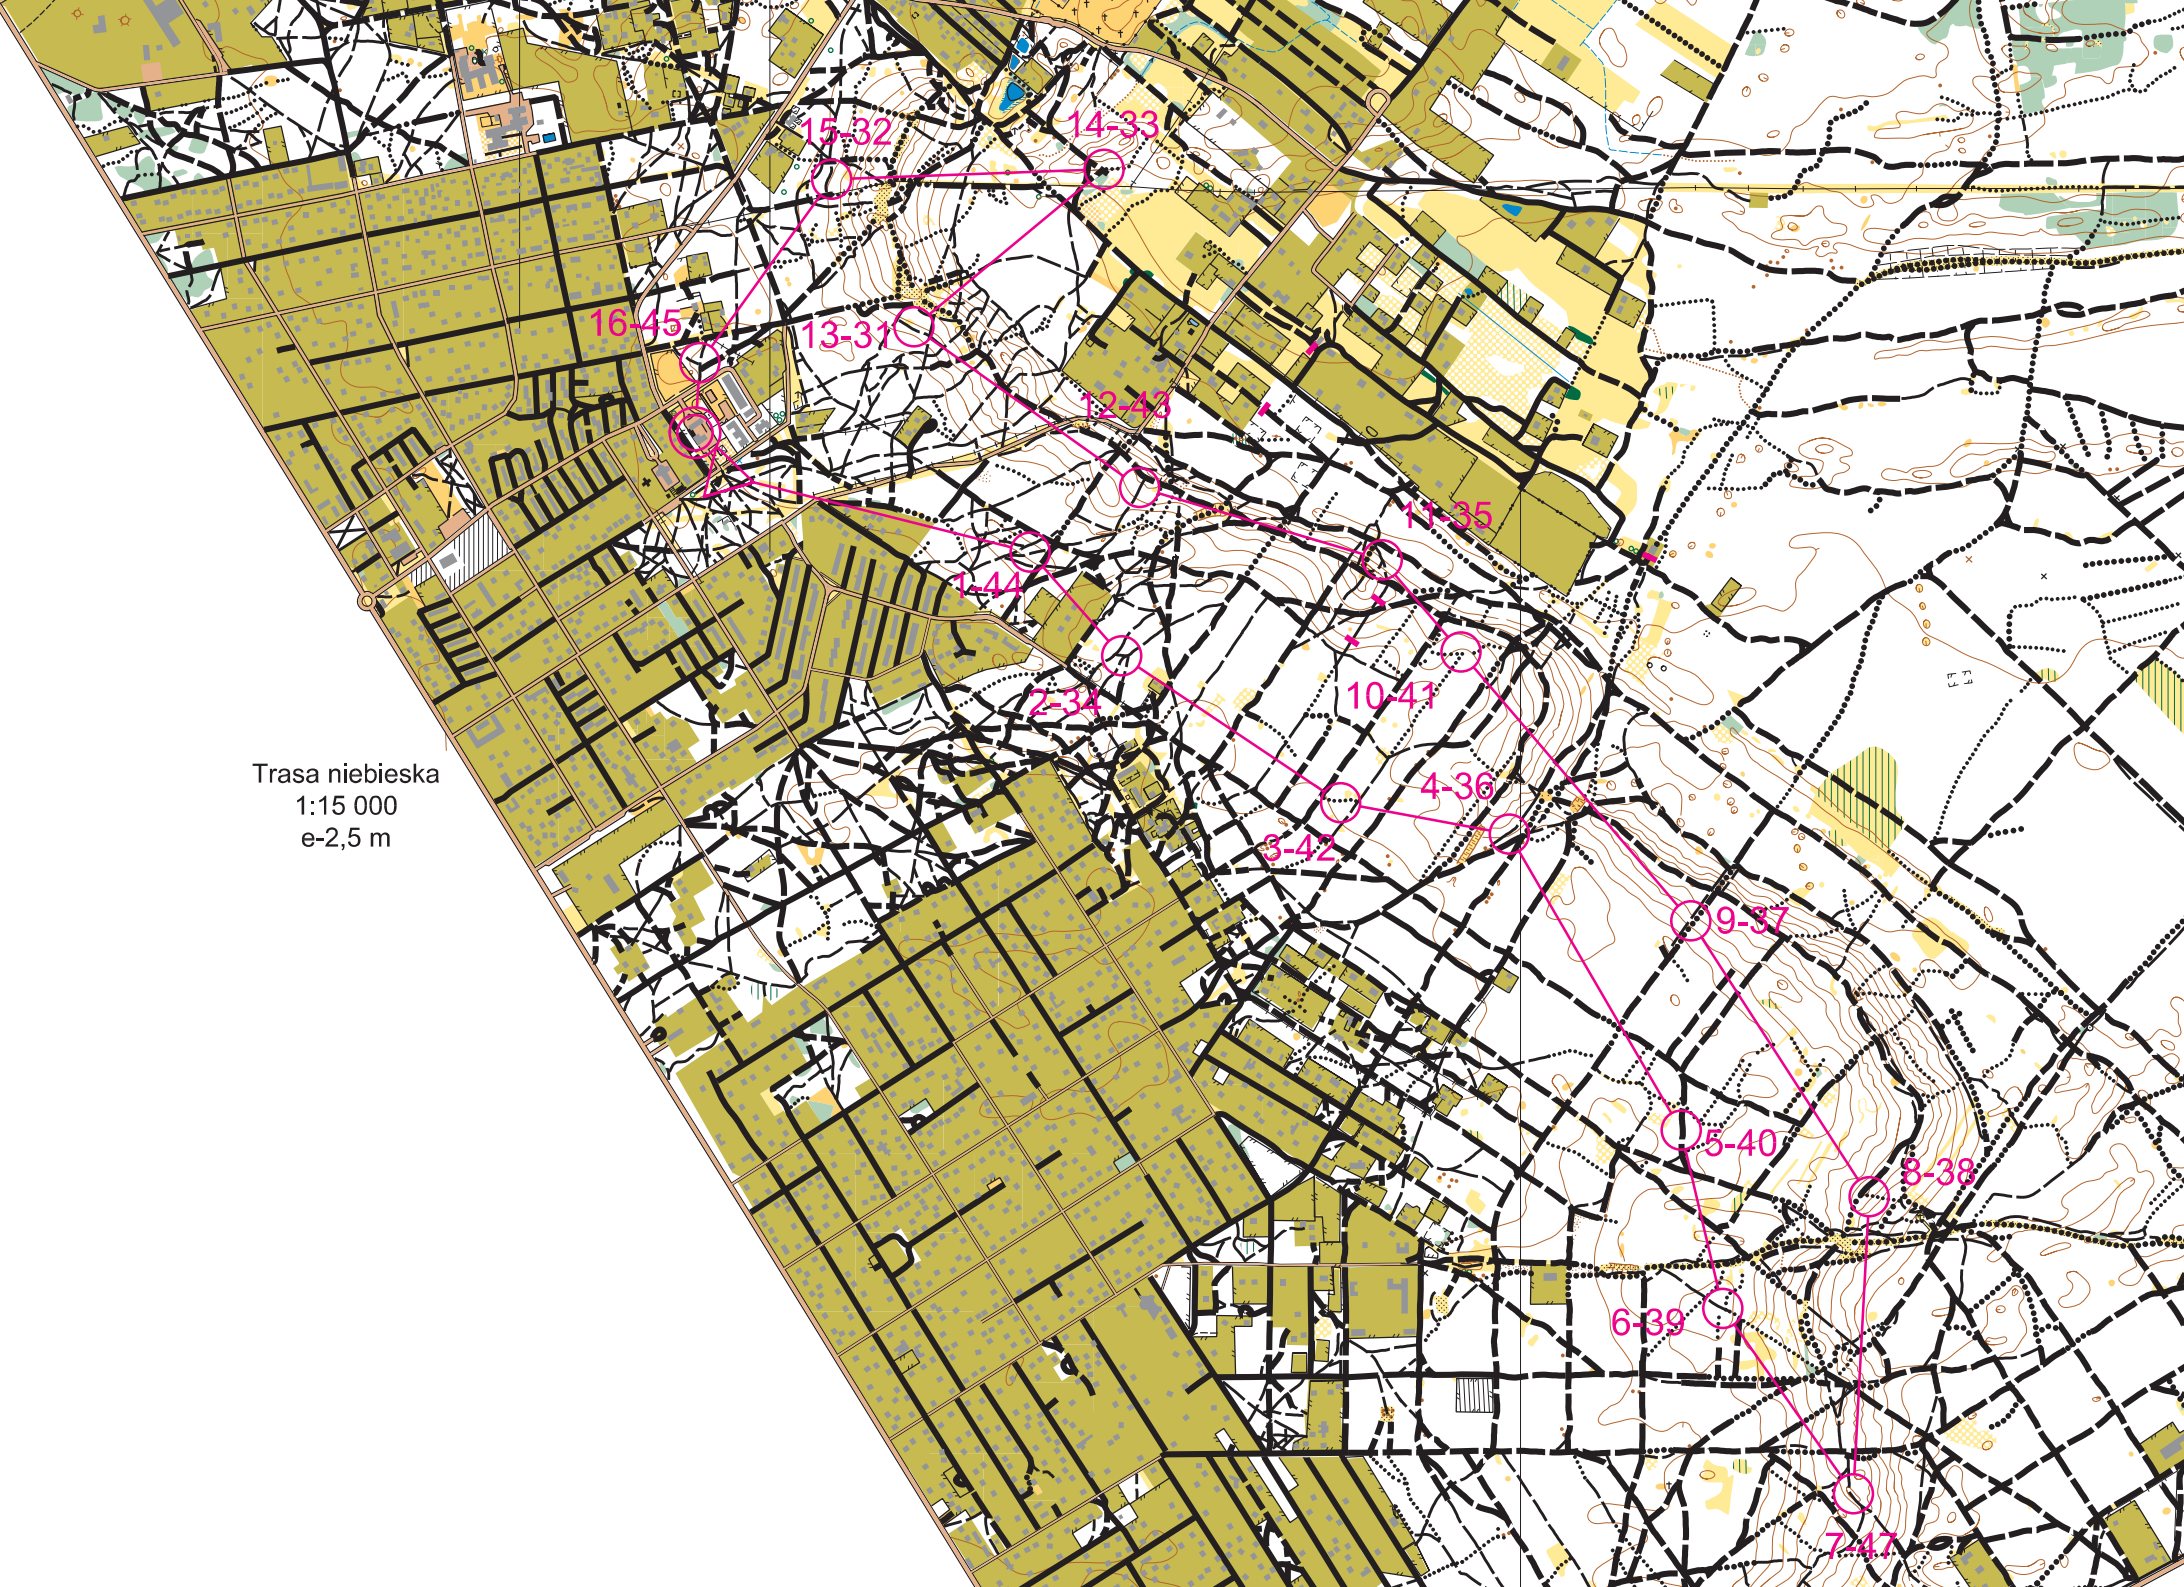

Trasa zielona
1:10 000
e-2,5 m

Trasa niebieska
1:15 000
e-2,5 m

Trasa czerwona
1:16 300
e-2,5 m