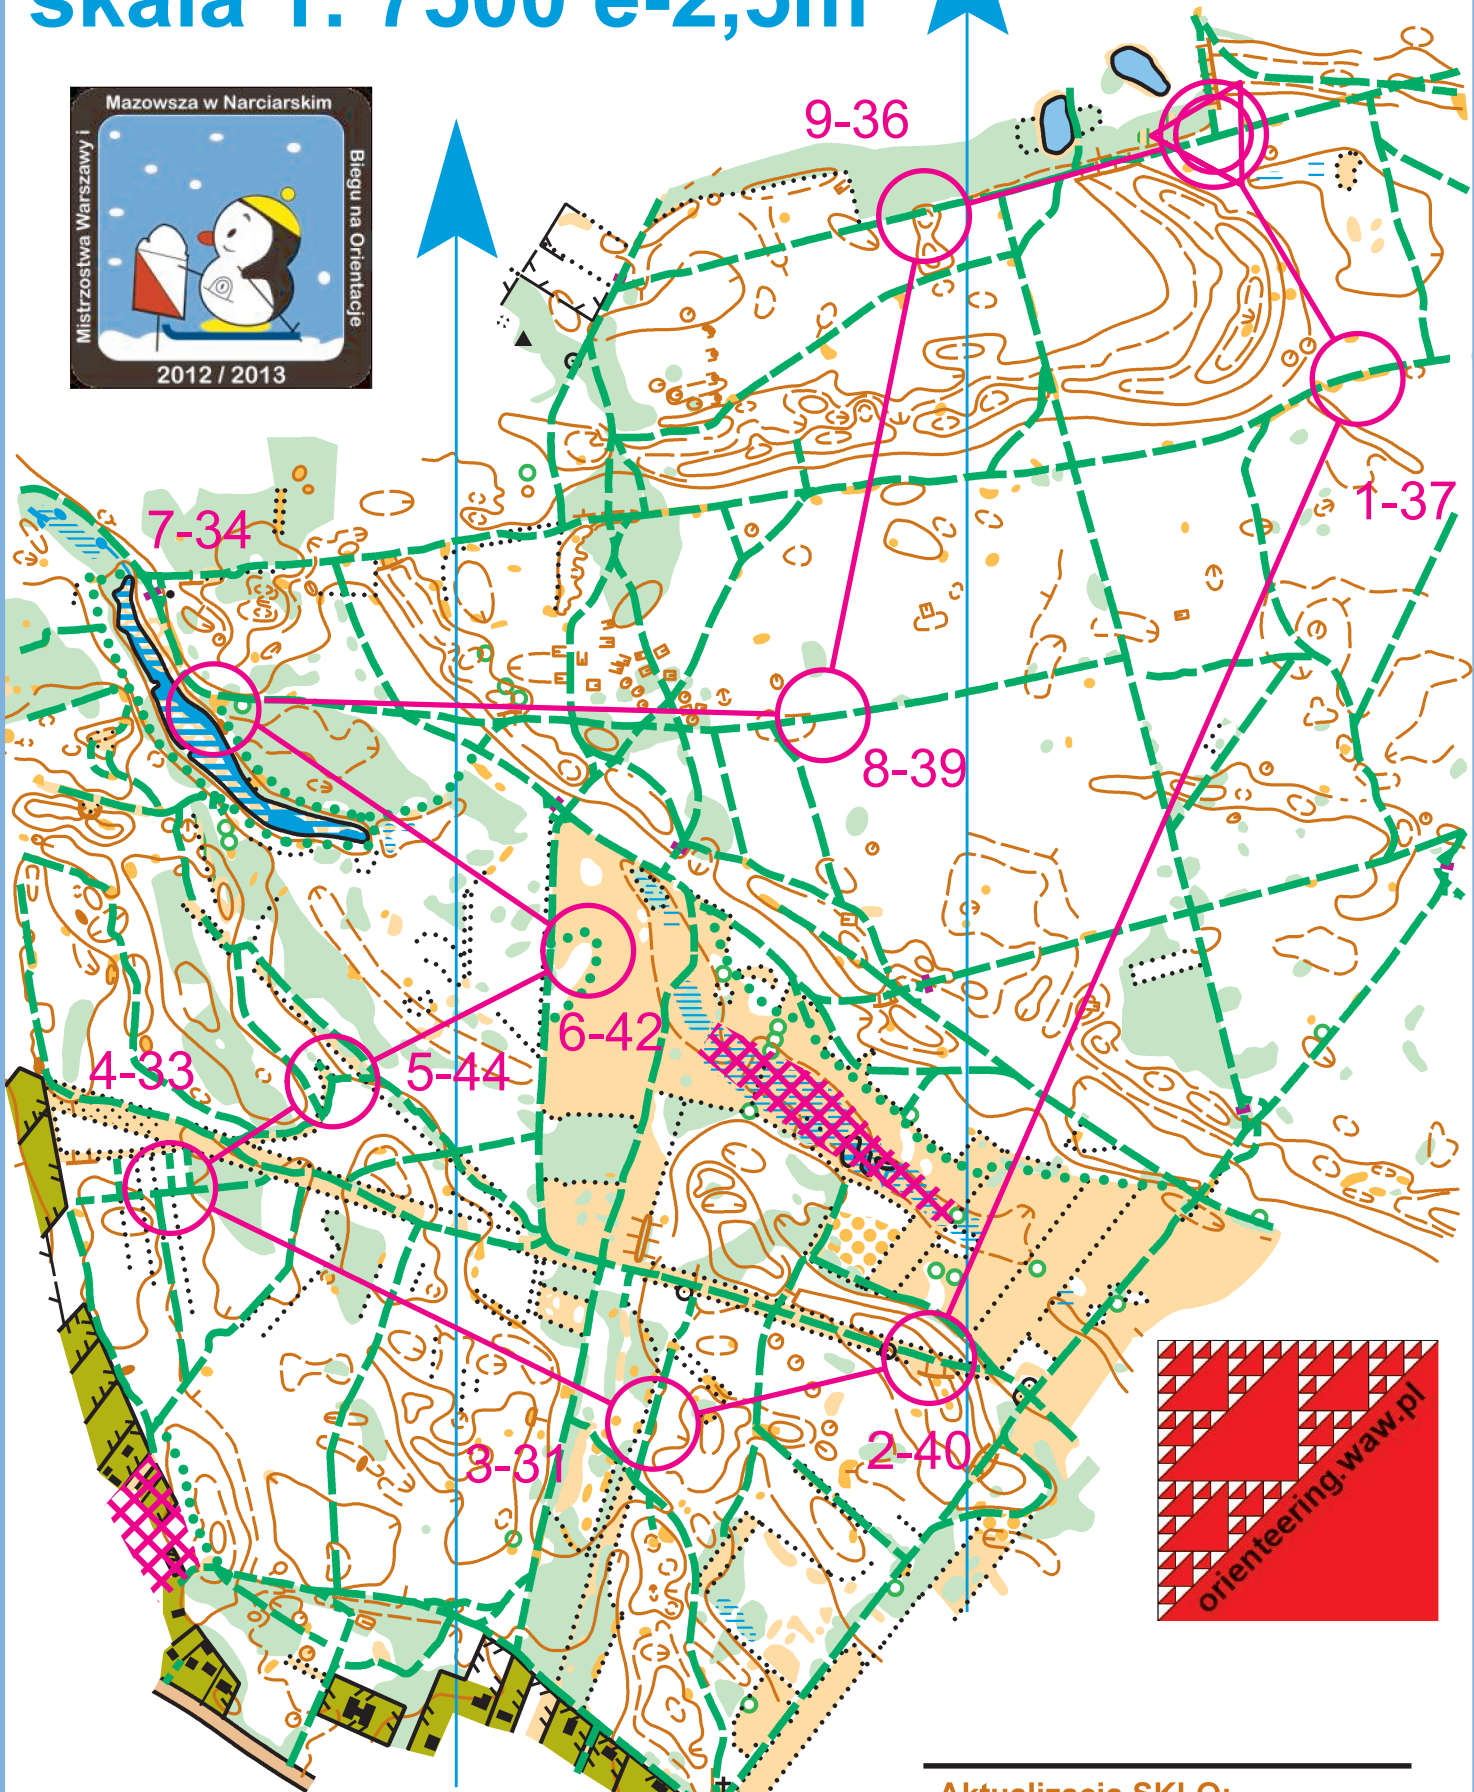

Wola Aleksandra

skala 1: 7500 e-2,5m

zielona

VII runda MWiM 16.02.2013
w narciarskim biegu na orientację

Aktualizacja SKI-O:

Rafał Zaworonek 02/2013

Wola Aleksandra

skala 1: 7500 e-2,5m

niebieska

VII runda MWiM 16.02.2013
w narciarskim biegu na orientację

Aktualizacja SKI-O:

Rafał Zaworonek 02/2013

Wola Aleksandra

skala 1: 7500 e-2,5m

czerwona

VII runda MWiM 16.02.2013
w narciarskim biegu na orientację

Aktualizacja SKI-O:

Rafał Zaworonek 02/2013