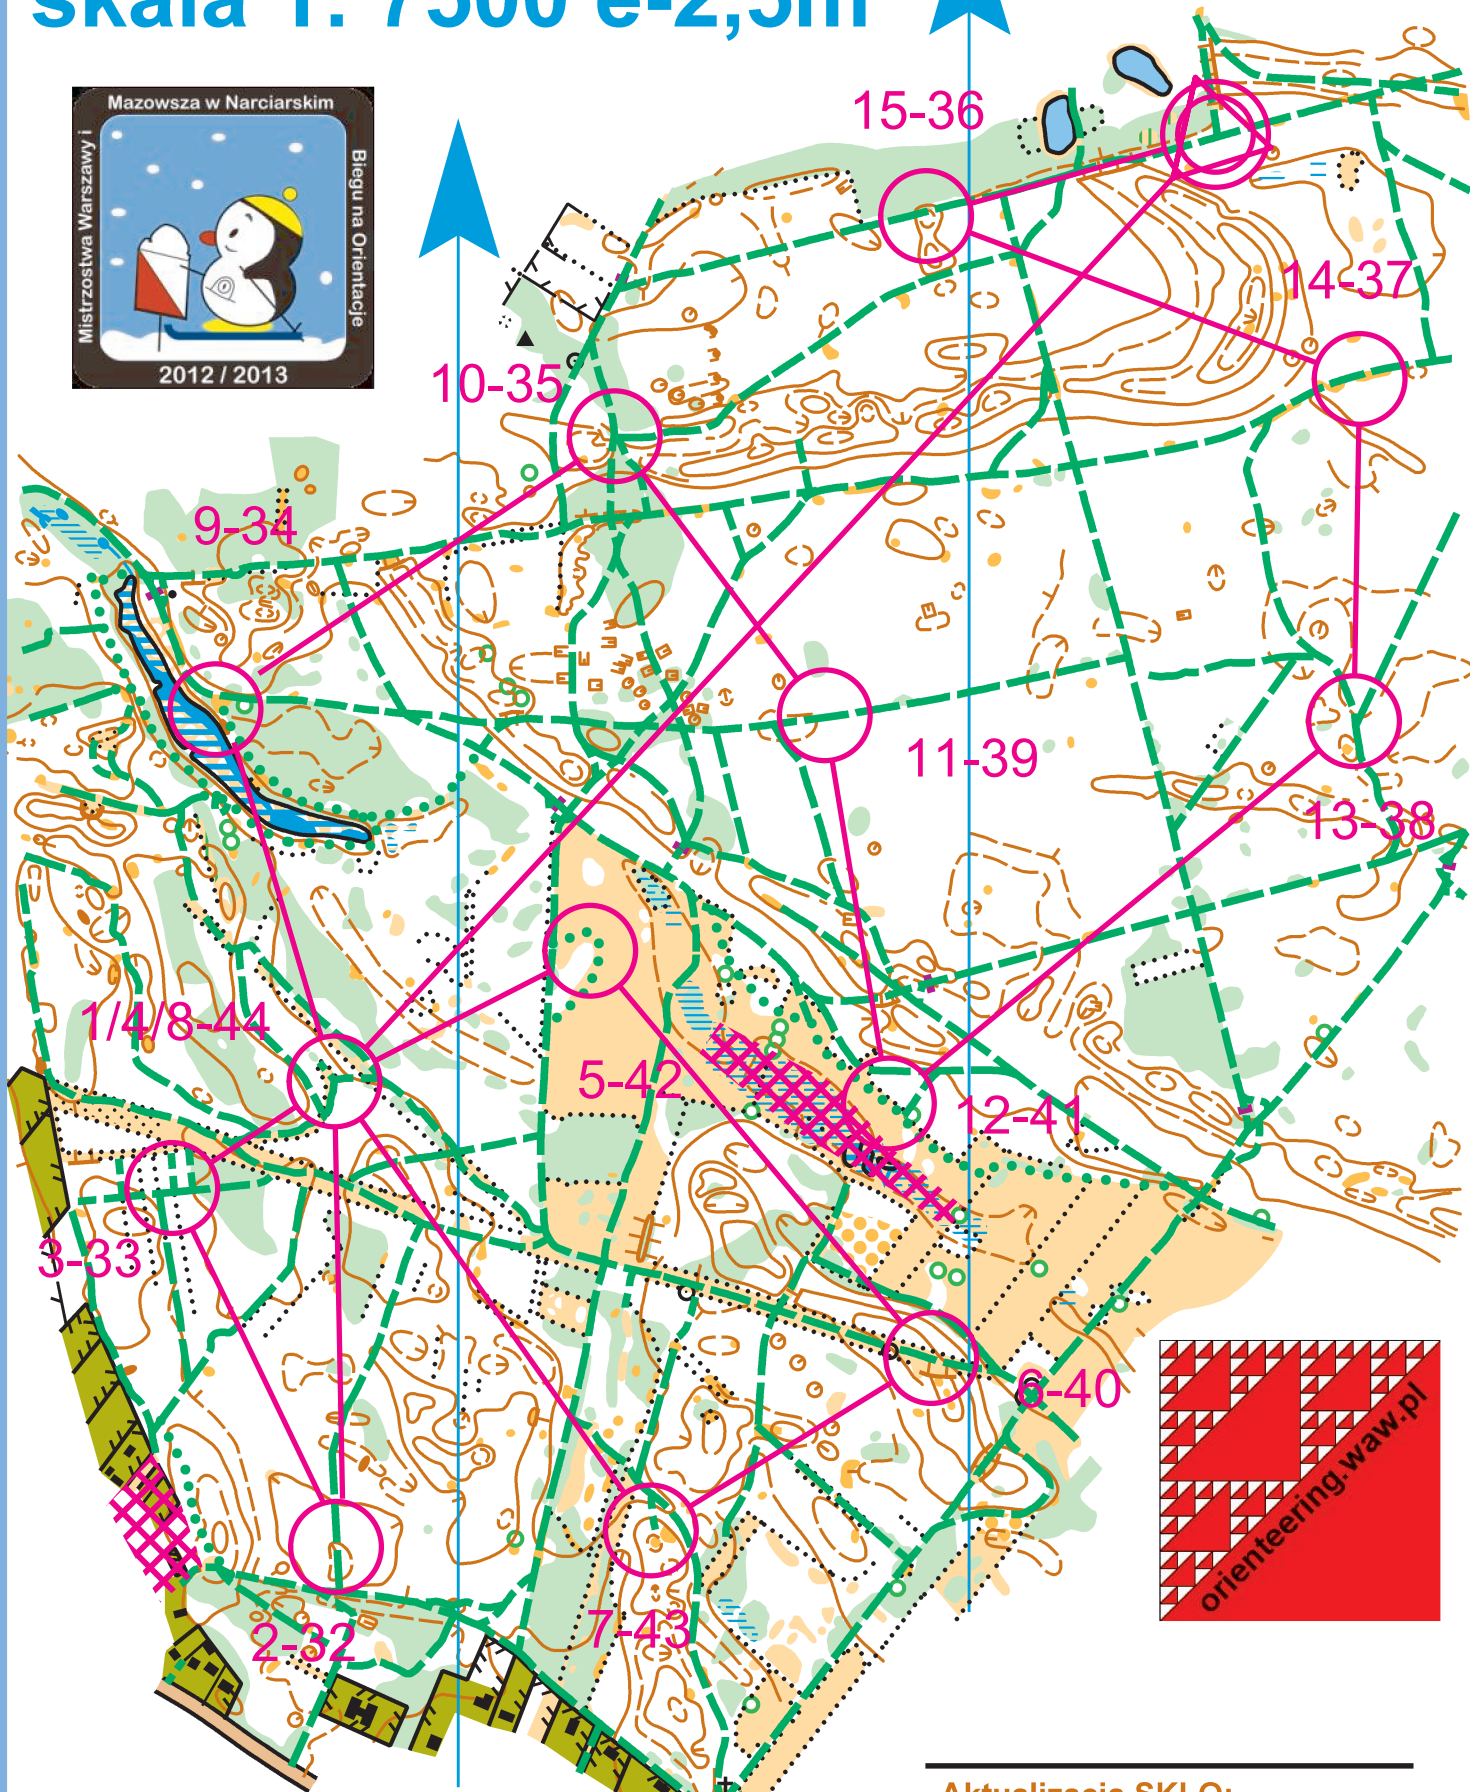

Wola Aleksandra

skala 1: 7500 e-2,5m

zielona

VII runda MWiM 16.02.2013
w narciarskim biegu na orientację

Aktualizacja SKI-O:

Rafał Zaworonek 02/2013

Wola Aleksandra

skala 1: 7500 e-2,5m

niebieska

VII runda MWiM 16.02.2013
w narciarskim biegu na orientację

Aktualizacja SKI-O:

Rafał Zaworonek 02/2013

Wola Aleksandra

skala 1: 7500 e-2,5m

czerwona

VII runda MWiM 16.02.2013
w narciarskim biegu na orientację

Aktualizacja SKI-O:

Rafał Zaworonek 02/2013