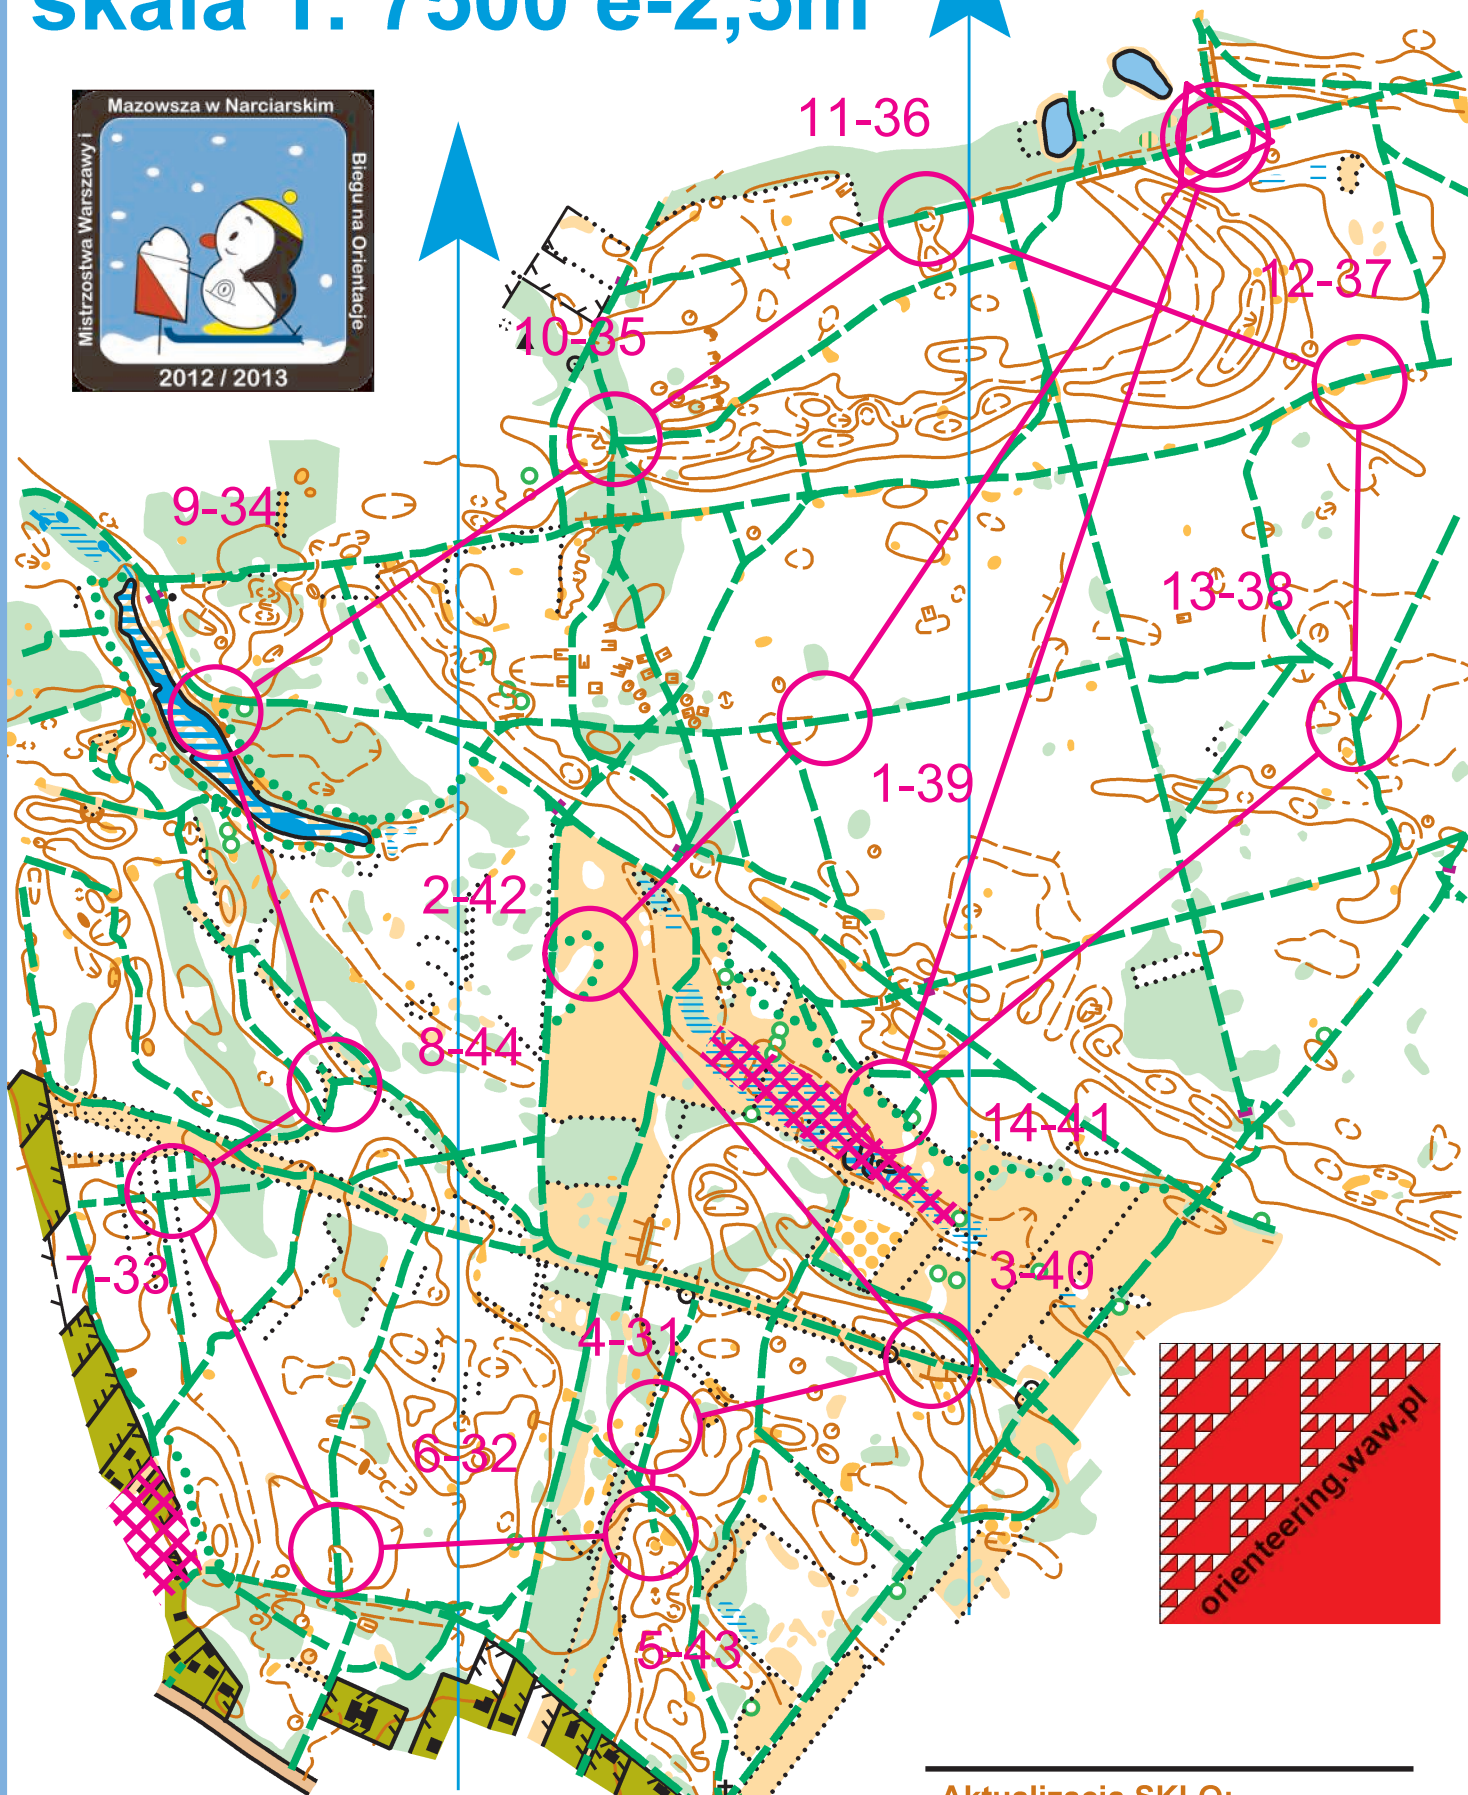

Wola Aleksandra

skala 1: 7500 e-2,5m

zielona

VII runda MWiM 16.02.2013
w narciarskim biegu na orientację

Aktualizacja SKI-O:

Rafał Zaworonek 02/2013

Wola Aleksandra

skala 1: 7500 e-2,5m

niebieska

VII runda MWiM 16.02.2013
w narciarskim biegu na orientację

Aktualizacja SKI-O:

Rafał Zaworonek 02/2013

Wola Aleksandra

skala 1: 7500 e-2,5m

czerwona

VII runda MWiM 16.02.2013
w narciarskim biegu na orientację

Aktualizacja SKI-O:

Rafał Zaworonek 02/2013