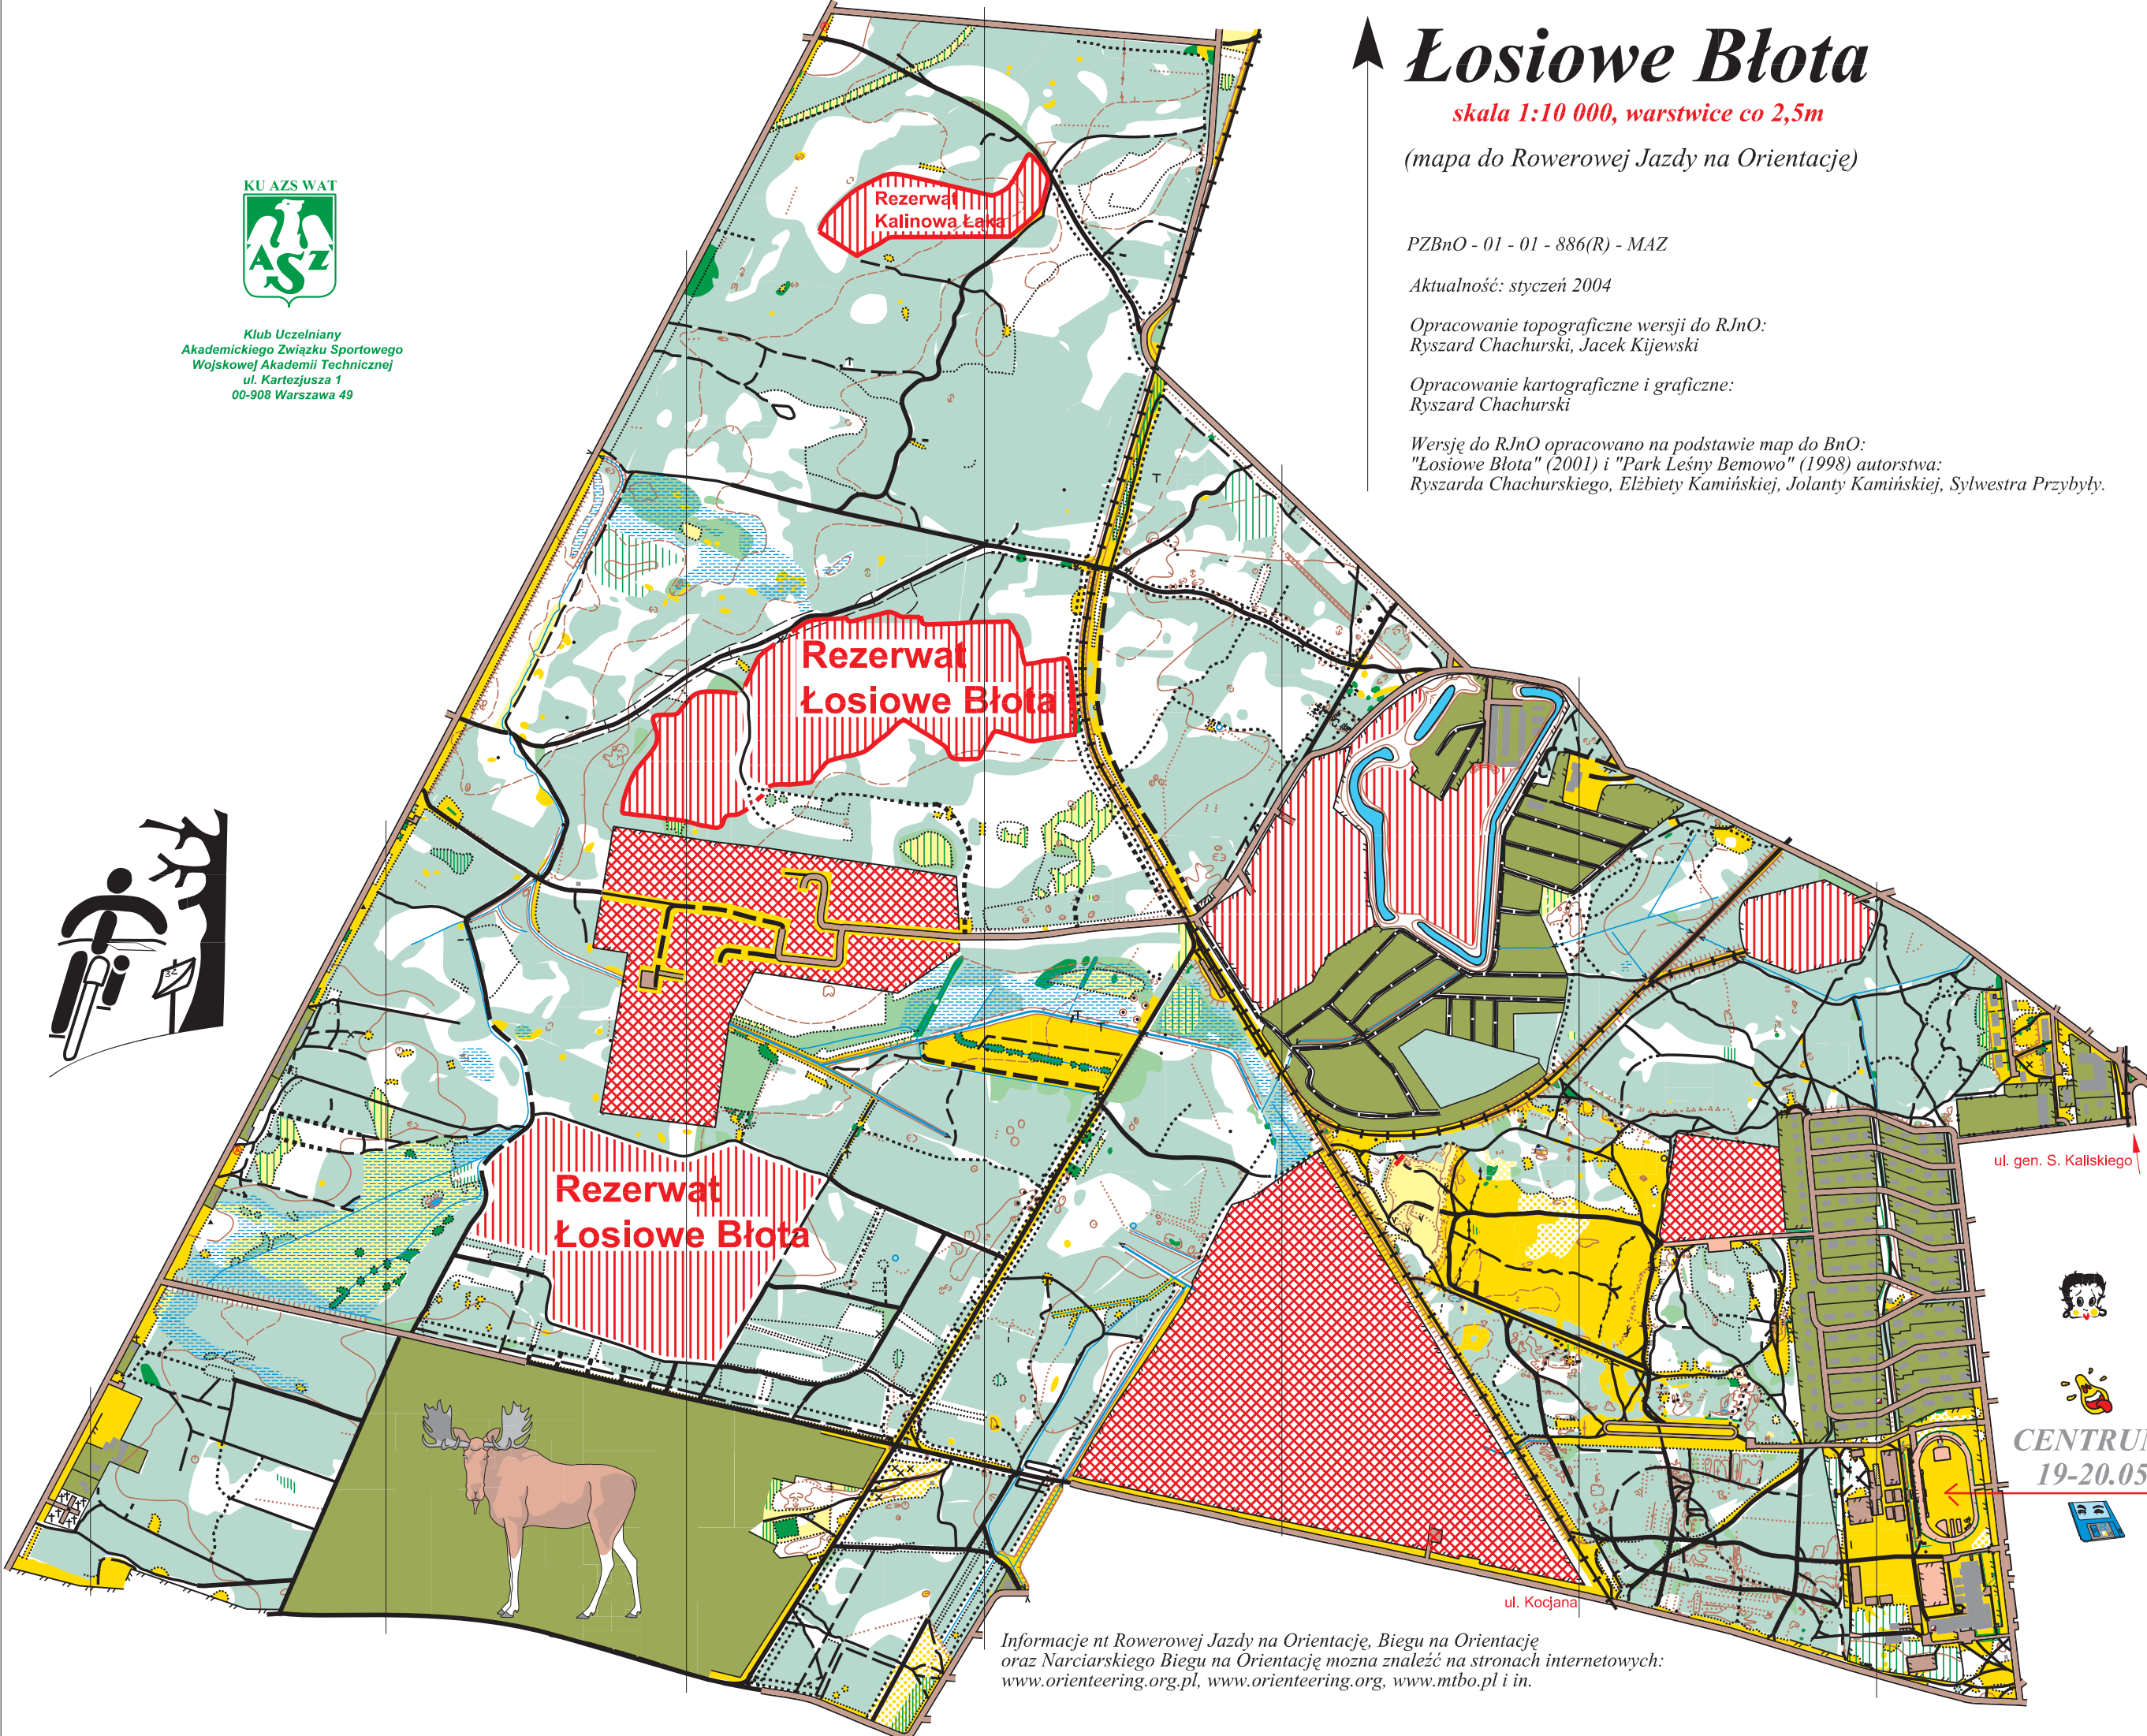

Klub Uczelniany
Akademickiego Związku Sportowego
Wojskowej Akademii Technicznej
ul. Kartezjusza 1
00-908 Warszawa 49

Łosiowe Błota

skala 1:10 000, warstwicę co 2,5m

(mapa do Rowerowej Jazdy na Orientację)

PZBnO - 01 - 01 - 886(R) - MAZ

Aktualność: styczeń 2004

Opracowanie topograficzne wersji do RInO:
Ryszard Chachurski, Jacek Kijewski

Opracowanie kartograficzne i graficzne:
Ryszard Chachurski

Wersję do RInO opracowano na podstawie map do BnO:
"Łosiowe Błota" (2001) i "Park Leśny Bemowo" (1998) autorstwa:
Ryszarda Chachurskiego, Elżbiety Kamińskiej, Jolanty Kamińskiej, Sylwestra Przybyły.

ul. gen. S. Kaliskiego

CENTRUM
19-20.05

ul. Kocjana

Informacje nt Rowerowej Jazdy na Orientację, Biegu na Orientację
oraz Narciarskiego Biegu na Orientację można znaleźć na stronach internetowych:
www.orientering.org.pl, www.orientering.org, www.mtbo.pl i in.