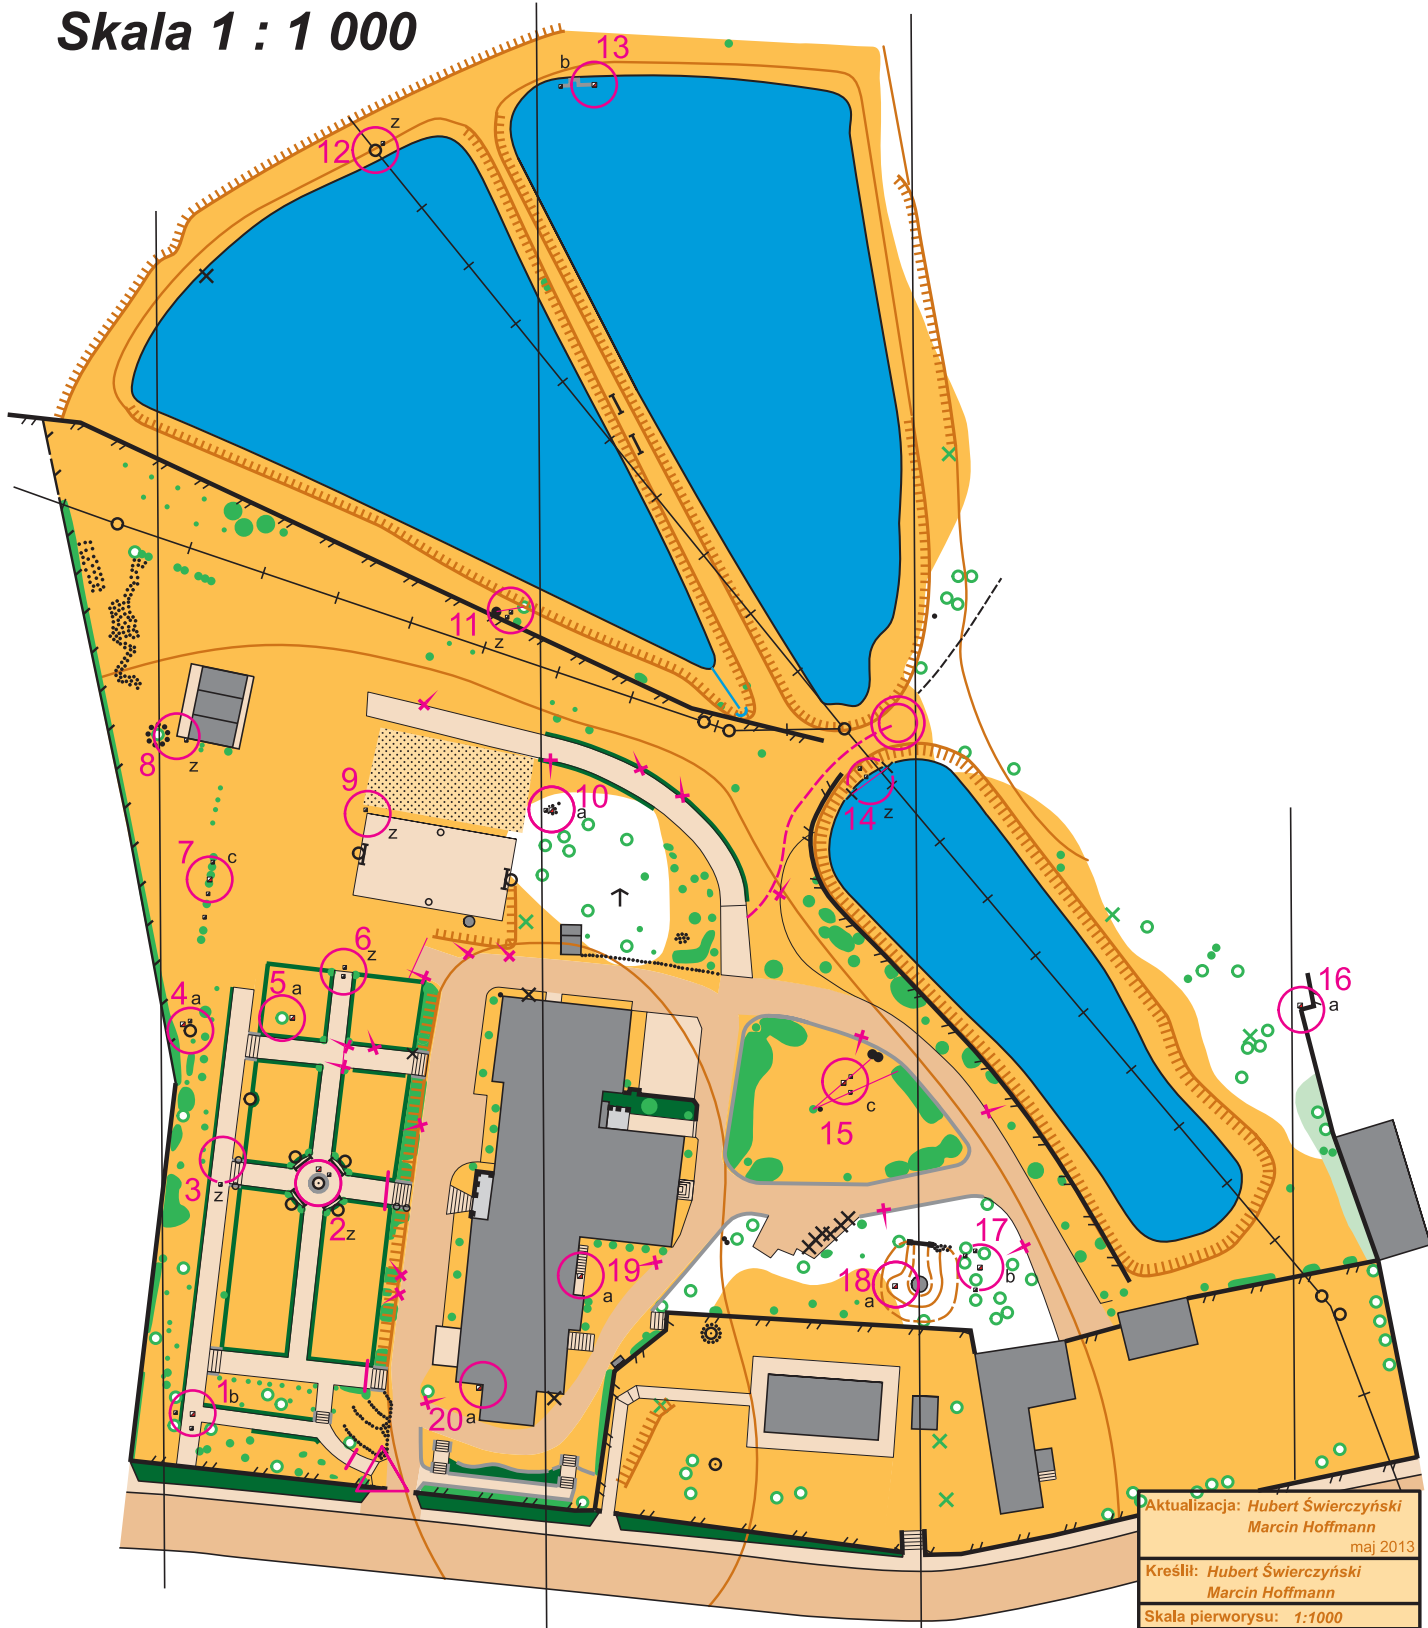

Rzepczyno Pałac

Skala 1 : 1 000

Aktualizacja: Hubert Świerczyński
 Marcin Hoffmann
 maj 2013
 Kreslił: Hubert Świerczyński
 Marcin Hoffmann
 Skala pierworysu: 1:1000

Trail-O Rzepczyno		
E,A - Open	3,2 km	
1 A-C	△ △	≡
2 A-B	△	○
3 A	∕	
4 A-B	○	○
5 A	△ ☼	○
6 A-B	∕	⊥
7 A-D	↓ △ △	≡

8 A	▨	⊥
9 A	▨	⊥
10 A-B	⋄	
11 A-B	⊙ ▲	≡
12 A	⊗	○
13 A-B	⊗	⊥
14 A-B	⊗ ⊗	≡
15 A-C	△ ▲	≡
16 A	↗	⊥

17 A-D	↘ △ △	≡
18 A	⋄	
19 A	⊥	⊥
20 A	■	⊥