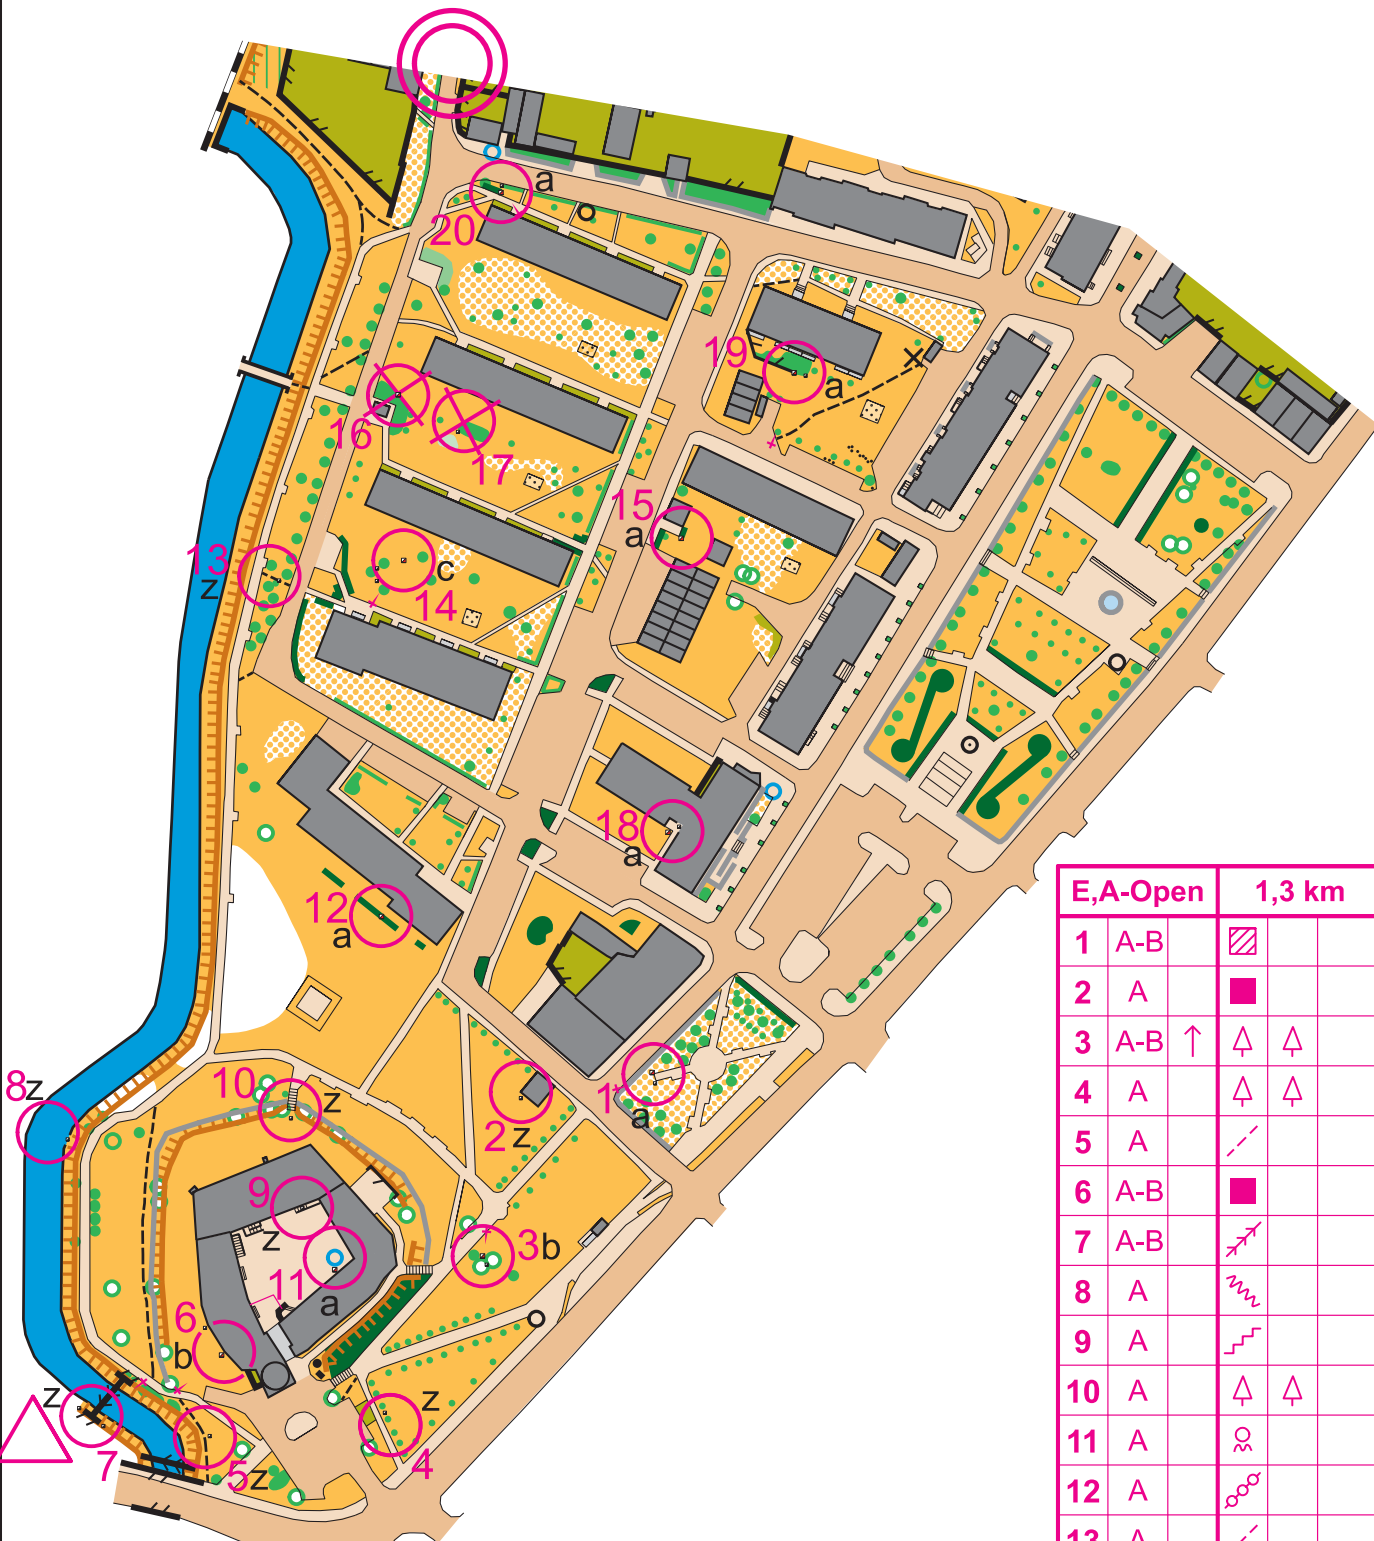

Świdwin rynek

Skala 1 : 2 000

E,A-Open		1,3 km		
1	A-B			
2	A			
3	A-B			
4	A			
5	A			
6	A-B			
7	A-B			
8	A			
9	A			
10	A			
11	A			
12	A			
13	A			
14	A-C			
15	A			
16	A			
17	A			
18	A-B			
19	A-B			
20	A-B			