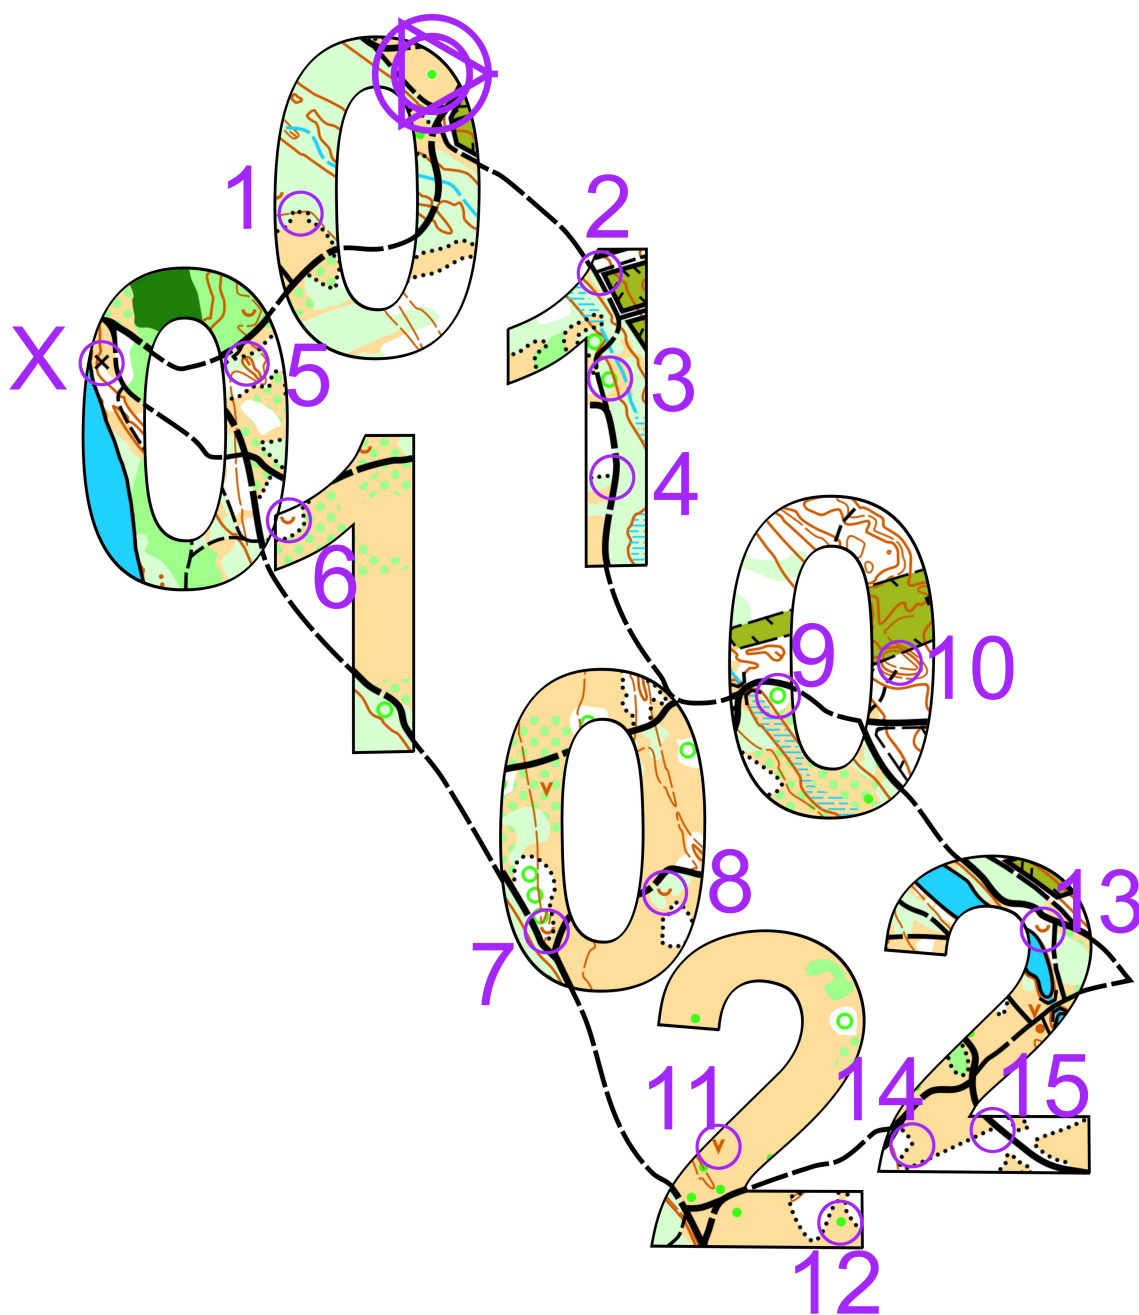

Etap Noworoczny

Długość 3 km
Limit 90 +30

Potwierdzić 16 PK.
PK X jest tablicą informacją rezerwatu.
Jako potwierdzenie podać ile ptaków
jest na zdjęciach na tablicy.

TP