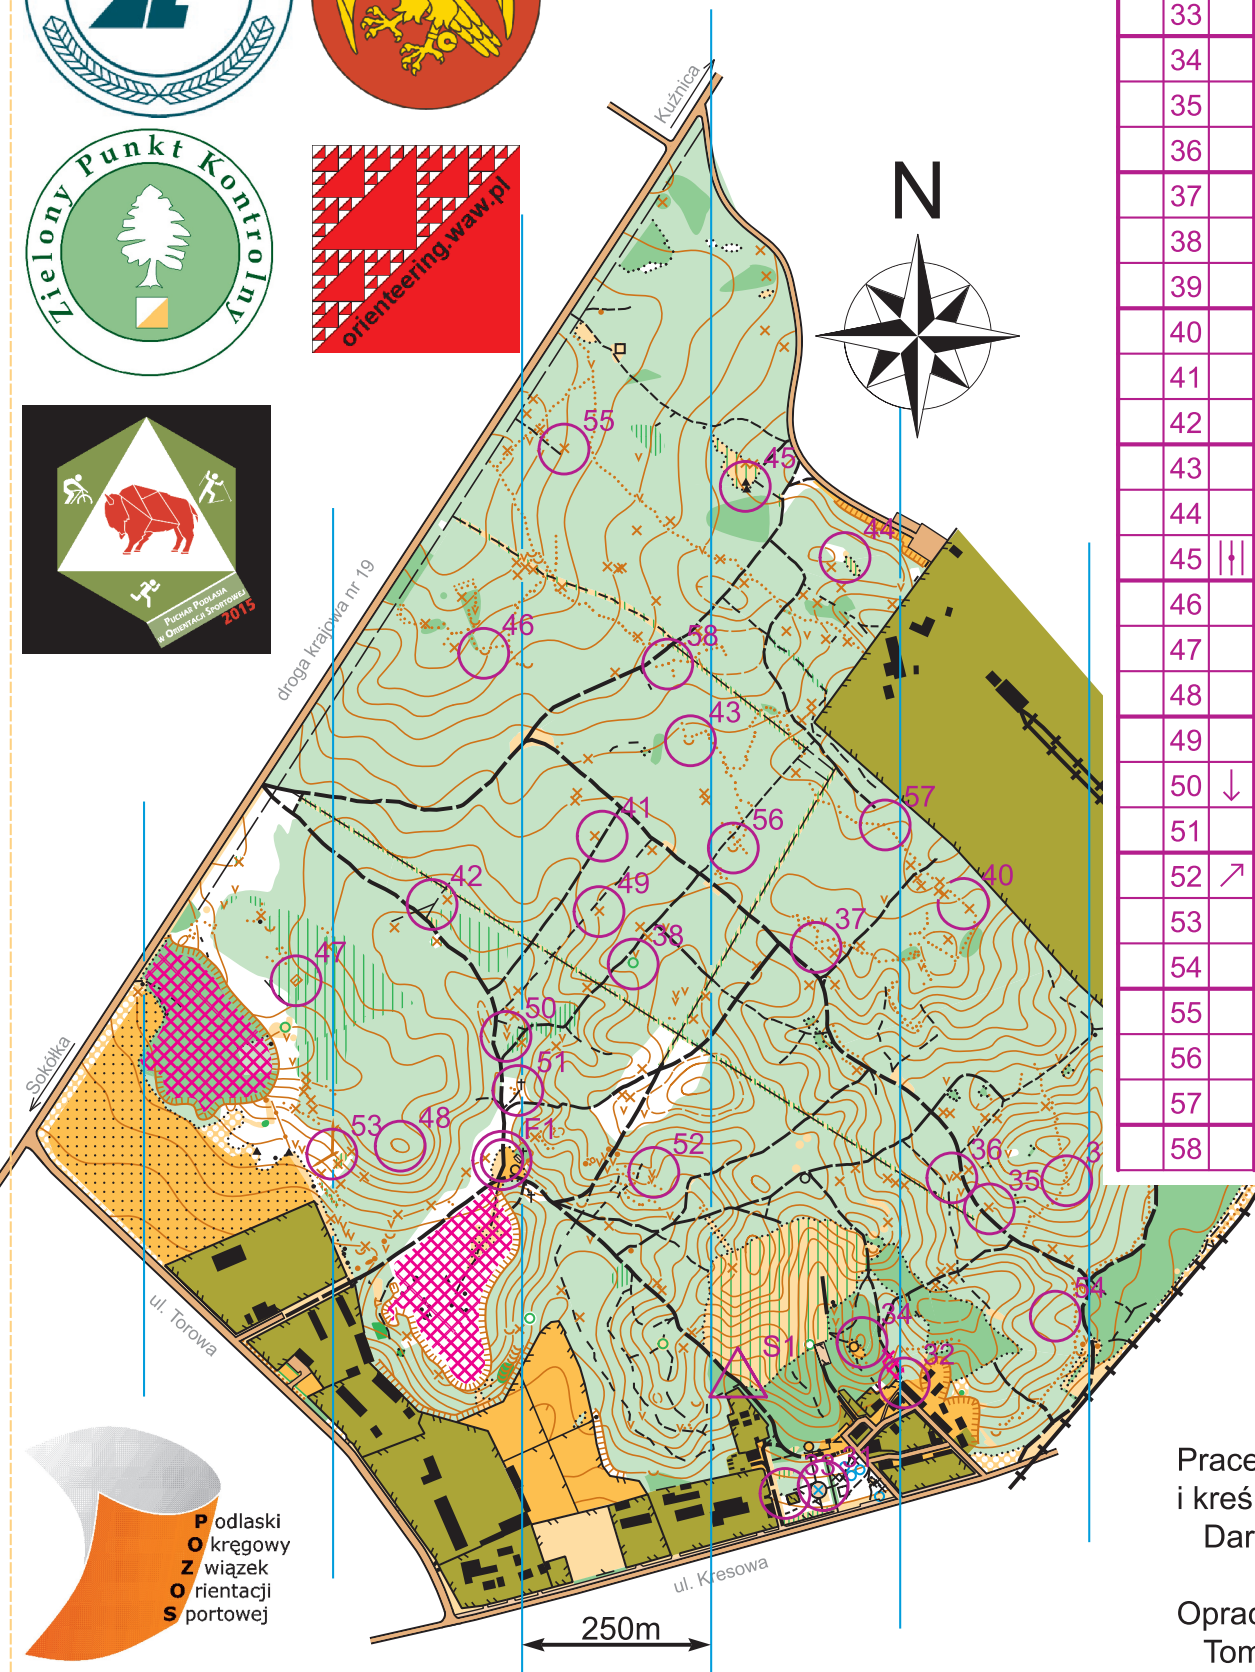

Uroczysko Buchwałowo

1 : 10 000
e - 2,5 m

All controls

▷ S1				
31	/	y		
32	■		♂	
33	□		†	
34	○		†	
35	x			
36	v			
37	▨	y		
38	△			
39	▨		<	
40	▨		v	
41	x			
42	/	y		
43	u			
44	⋯		○	
45		▲		
46	u			
47	○			
48	○		†	
49	x			
50	↓	v		
51	/		↗	
52	↗	v		
53	∧		<	
54	∩	—	!.	
55	x			
56	u			
57	▨		R	
58	▨	y		

R

- P podlaski
- kręgowy
- Z wiązek
- orientacji
- S portowej

Prace terenowe (2015)
i kreślenie
Dariusz Sokalski

Opracowanie graficzne
Tomasz Nitsch