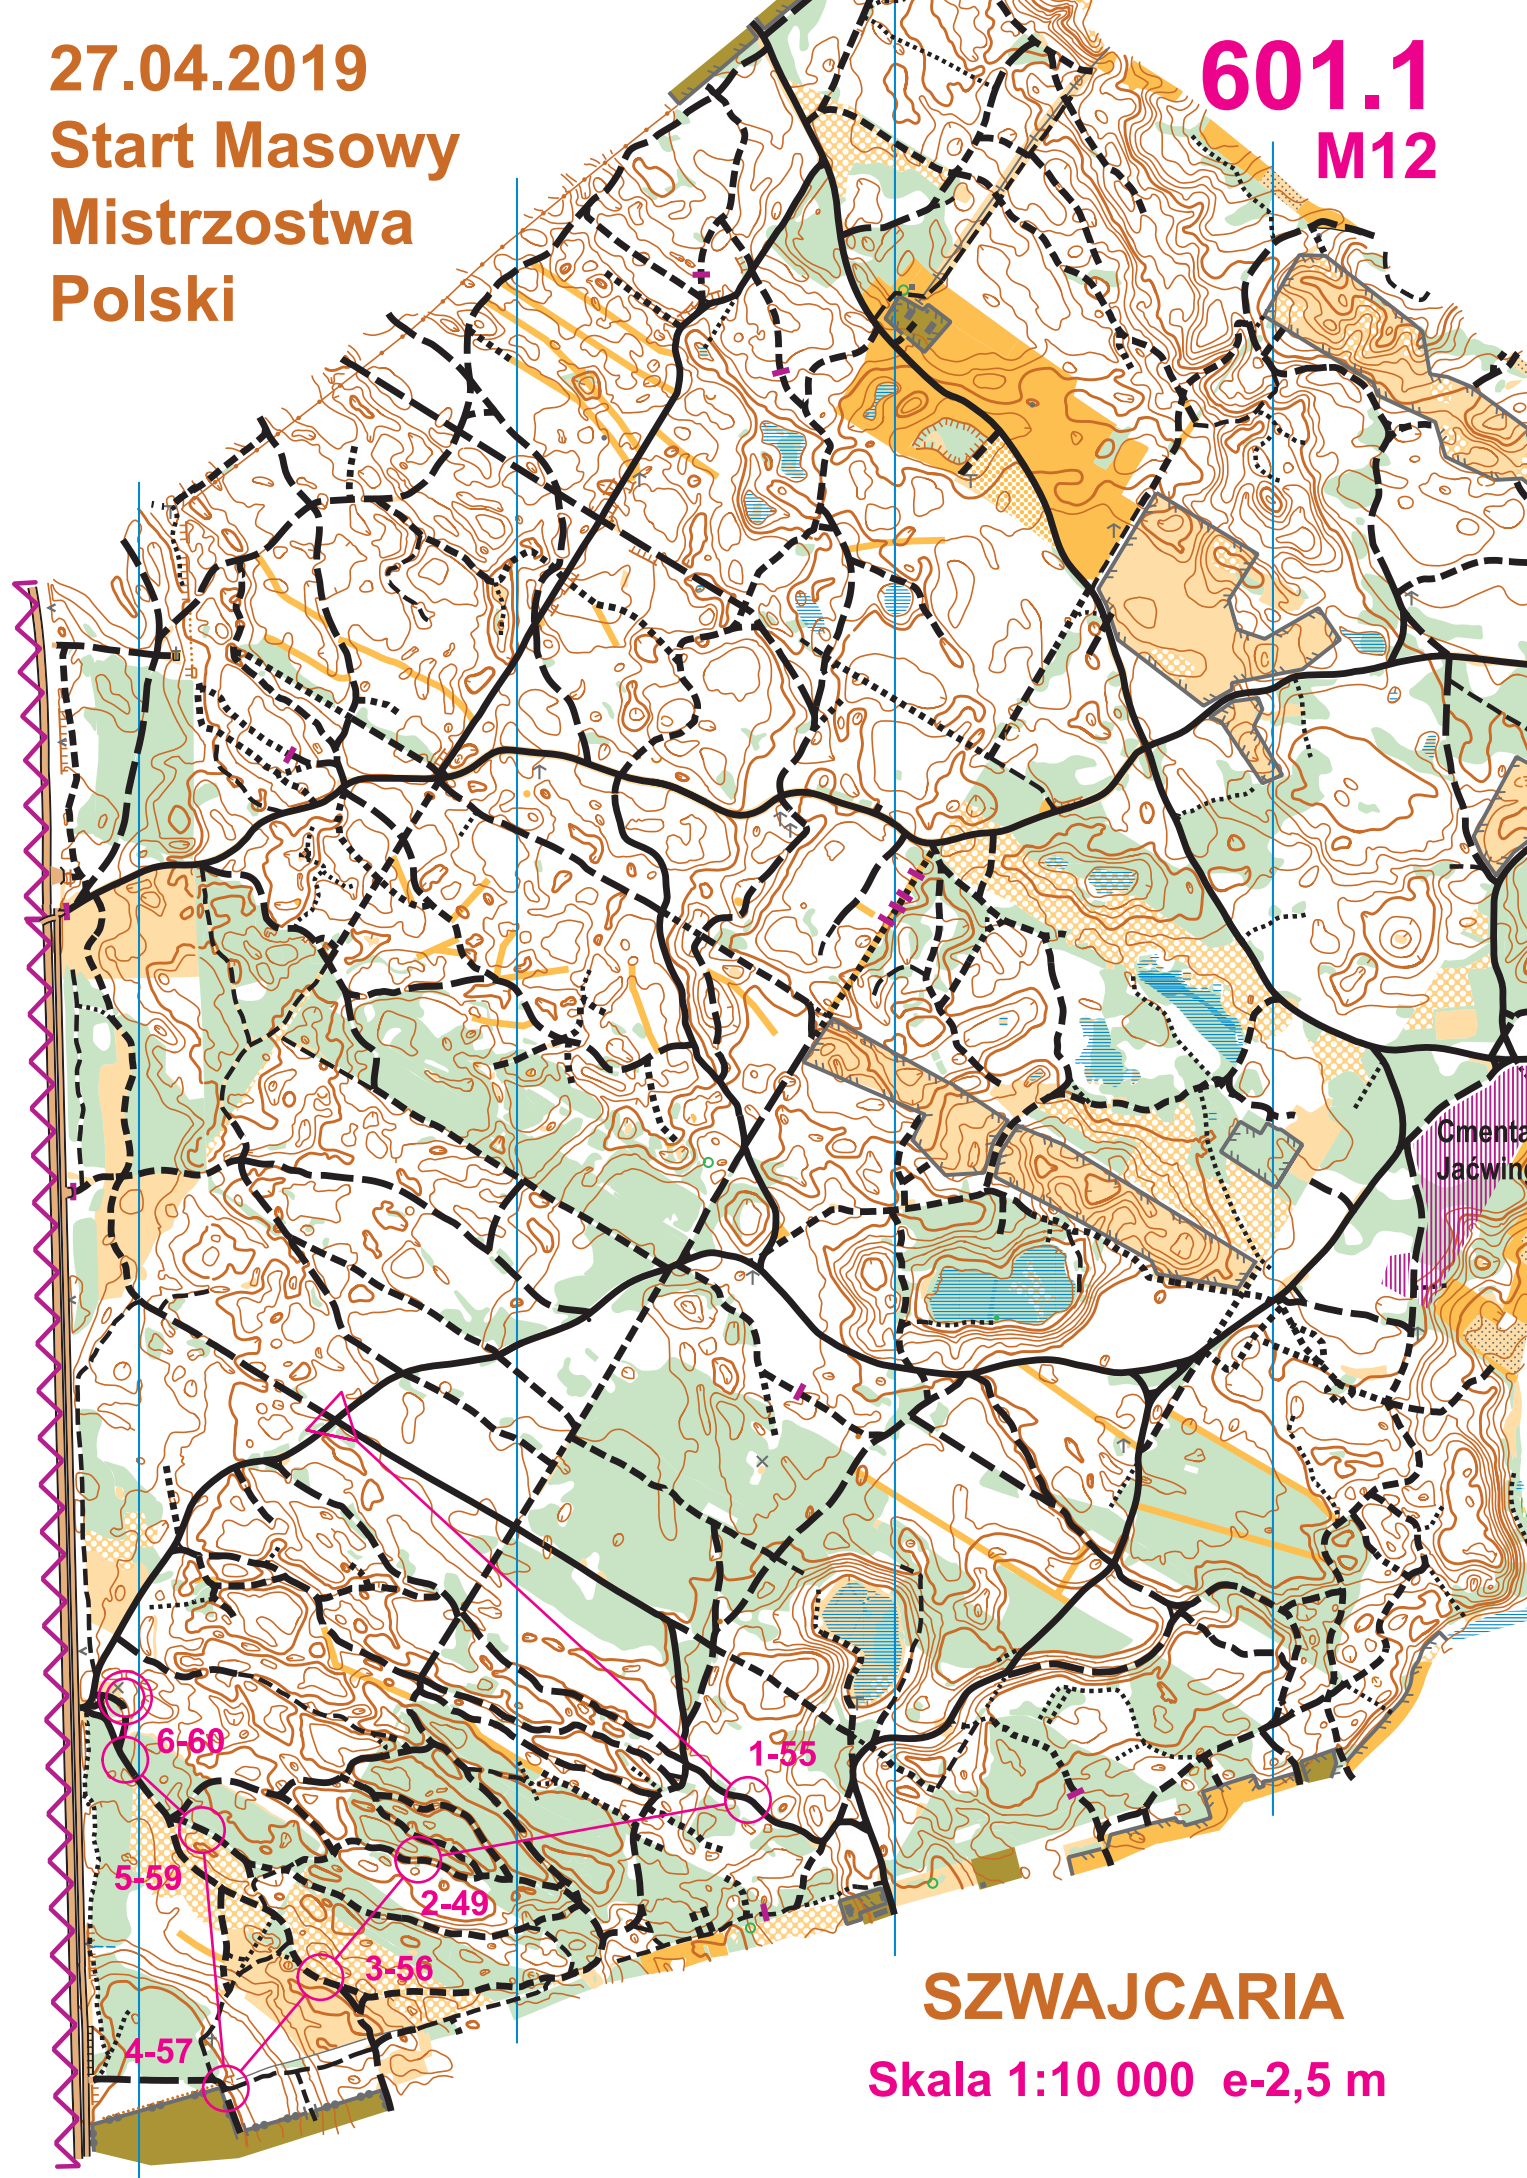

27.04.2019  
Start Masowy  
Mistrzostwa  
Polski

601.1  
M12

Cmentarza  
Jaćwina

SZWAJCARIA

Skala 1:10 000 e-2,5 m