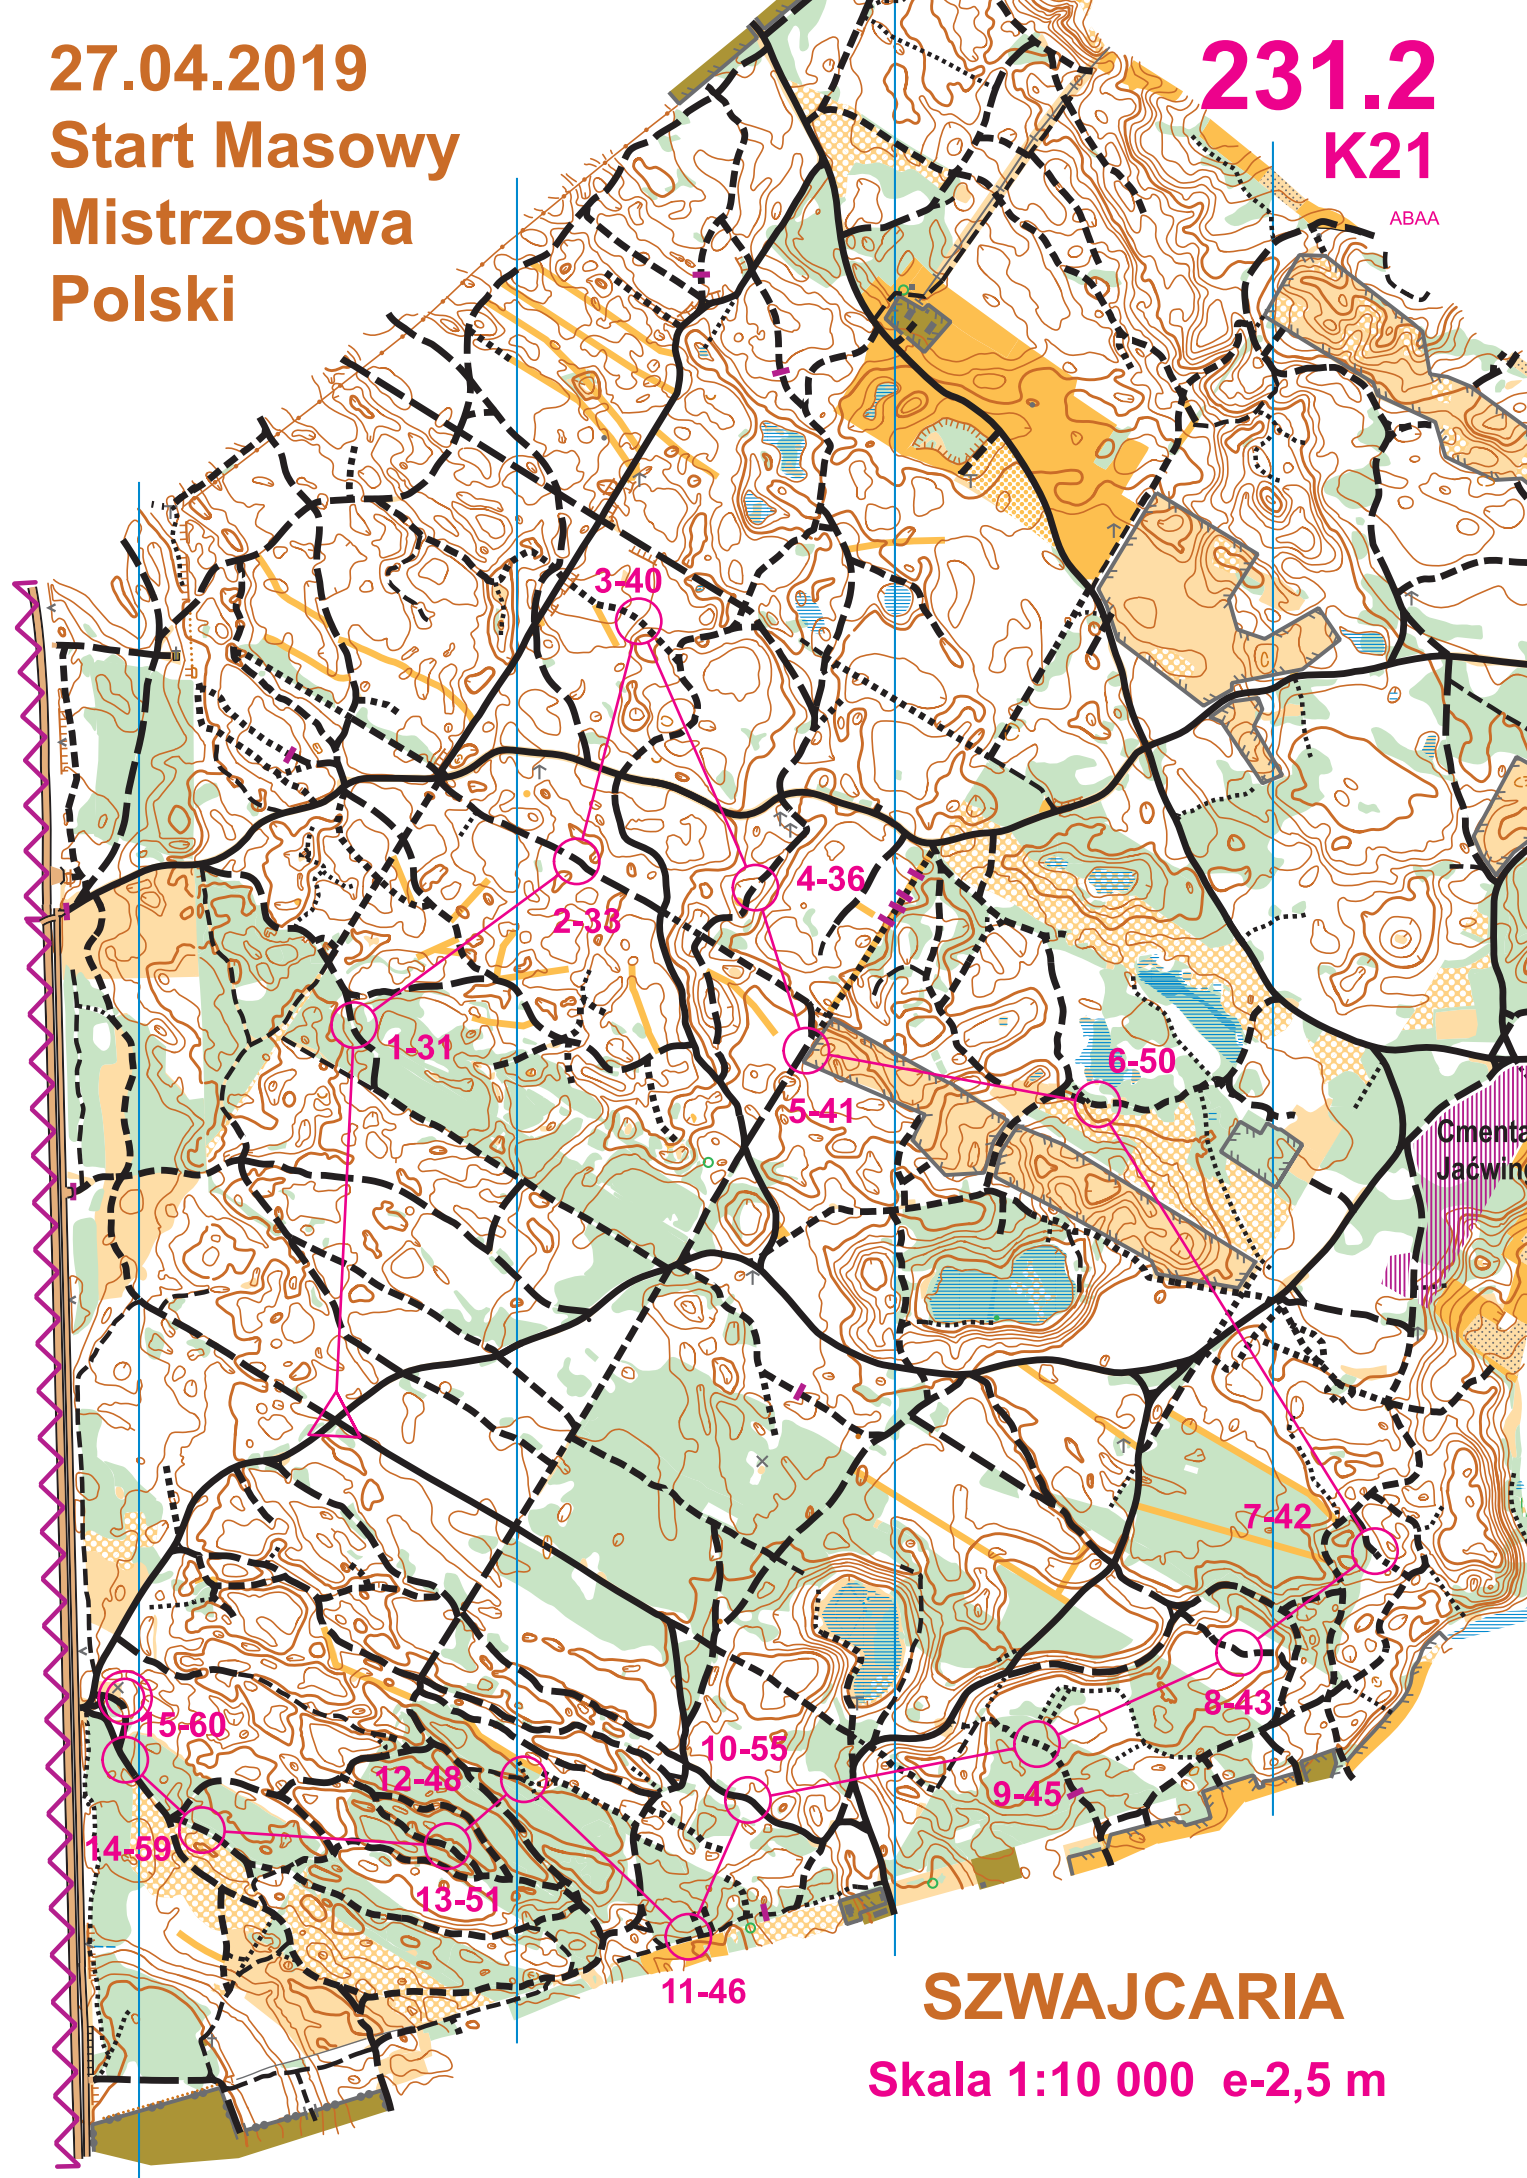

27.04.2019
Start Masowy
Mistrzostwa
Polski

231.2
K21

ABAA

Cmentarza
Jaćwina

SZWAJCARIA

Skala 1:10 000 e-2,5 m