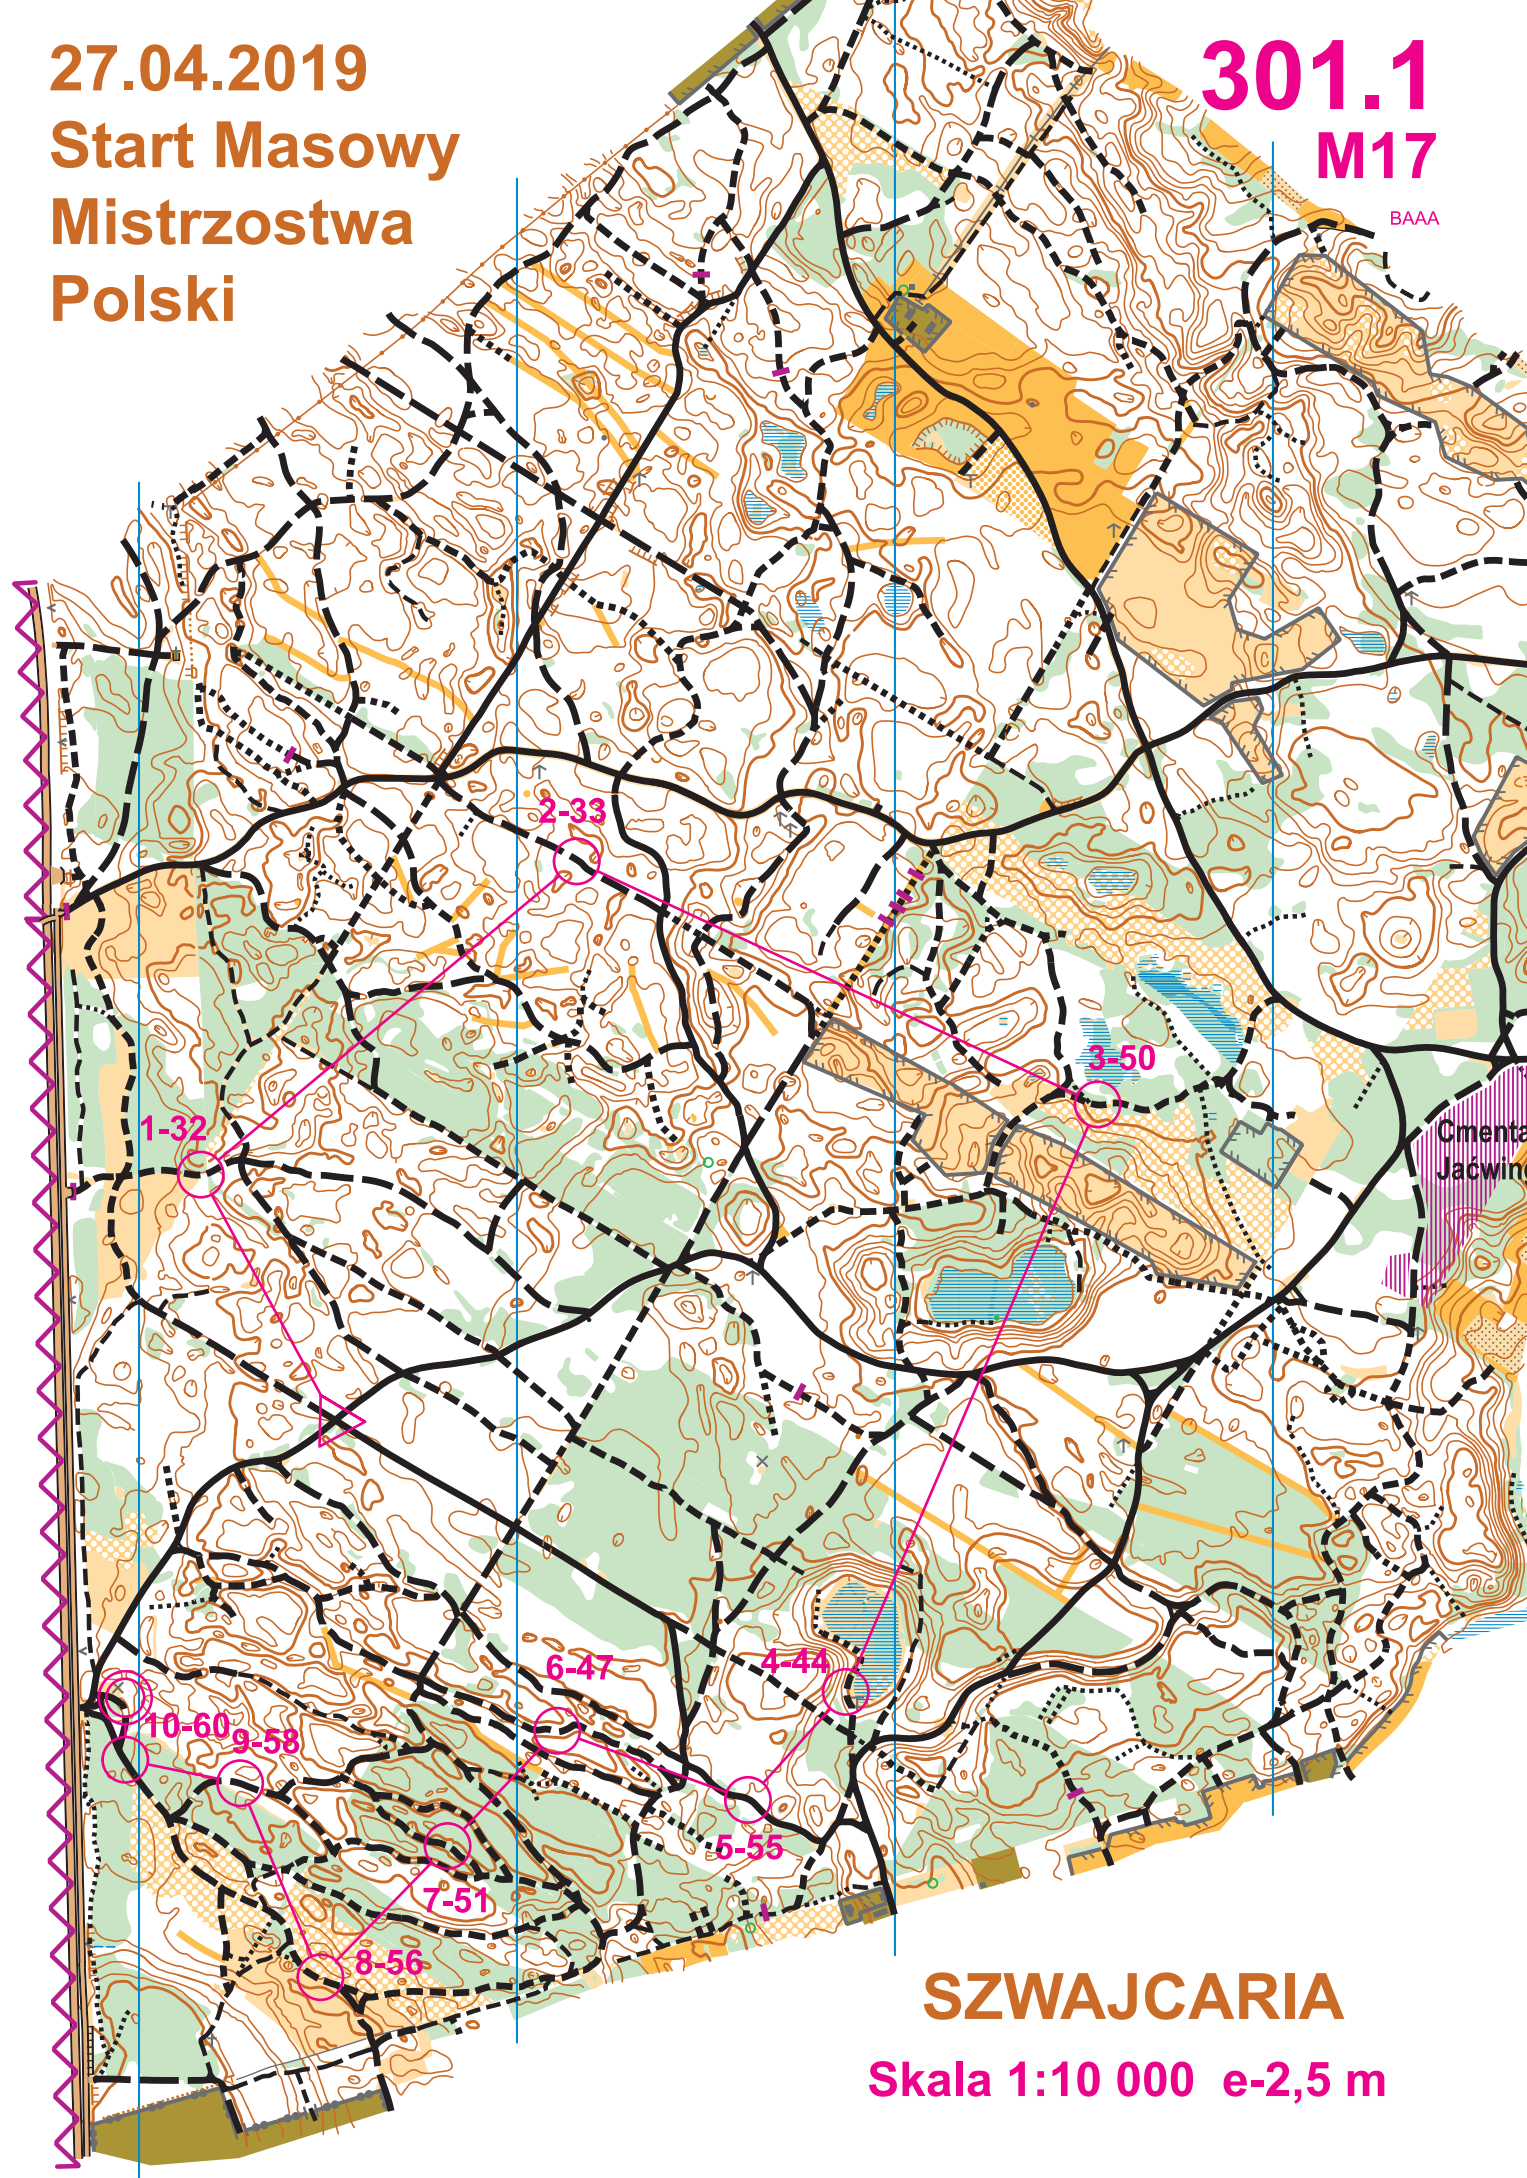

27.04.2019  
Start Masowy  
Mistrzostwa  
Polski

301.1  
M17

BAAA

Cmentarza  
Jaćwina

SZWAJCARIA

Skala 1:10 000 e-2,5 m