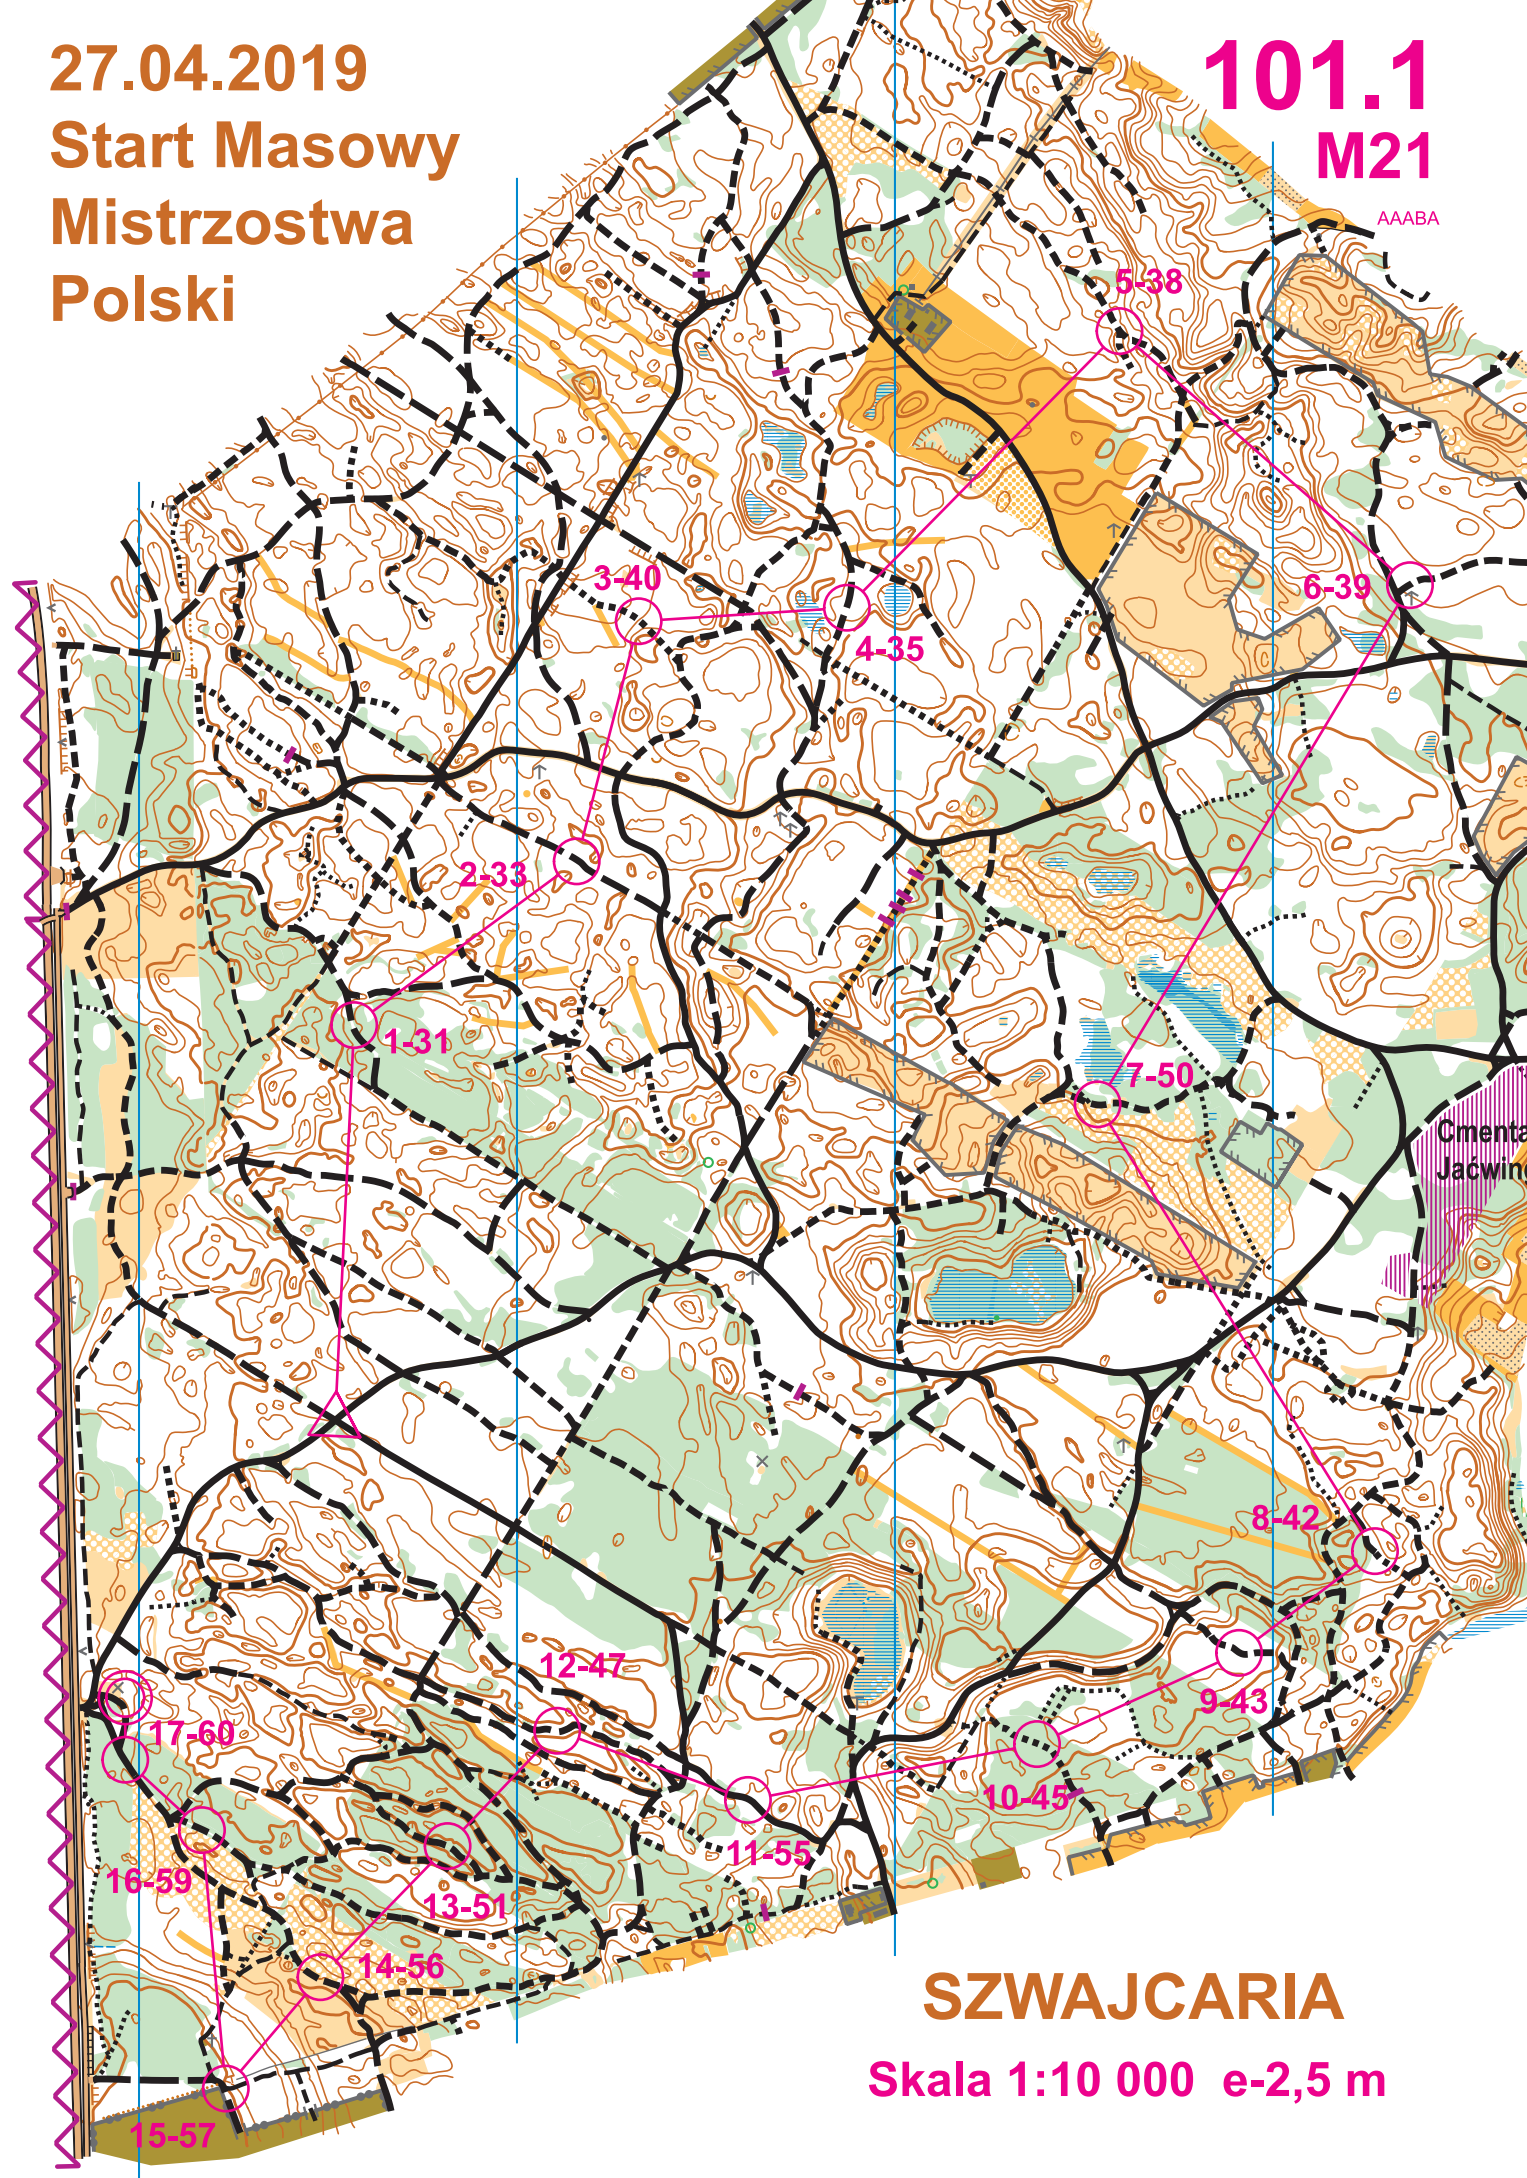

27.04.2019
Start Masowy
Mistrzostwa
Polski

101.1
M21

AAABA

Cmentarza
Jaćwino

SZWAJCARIA

Skala 1:10 000 e-2,5 m