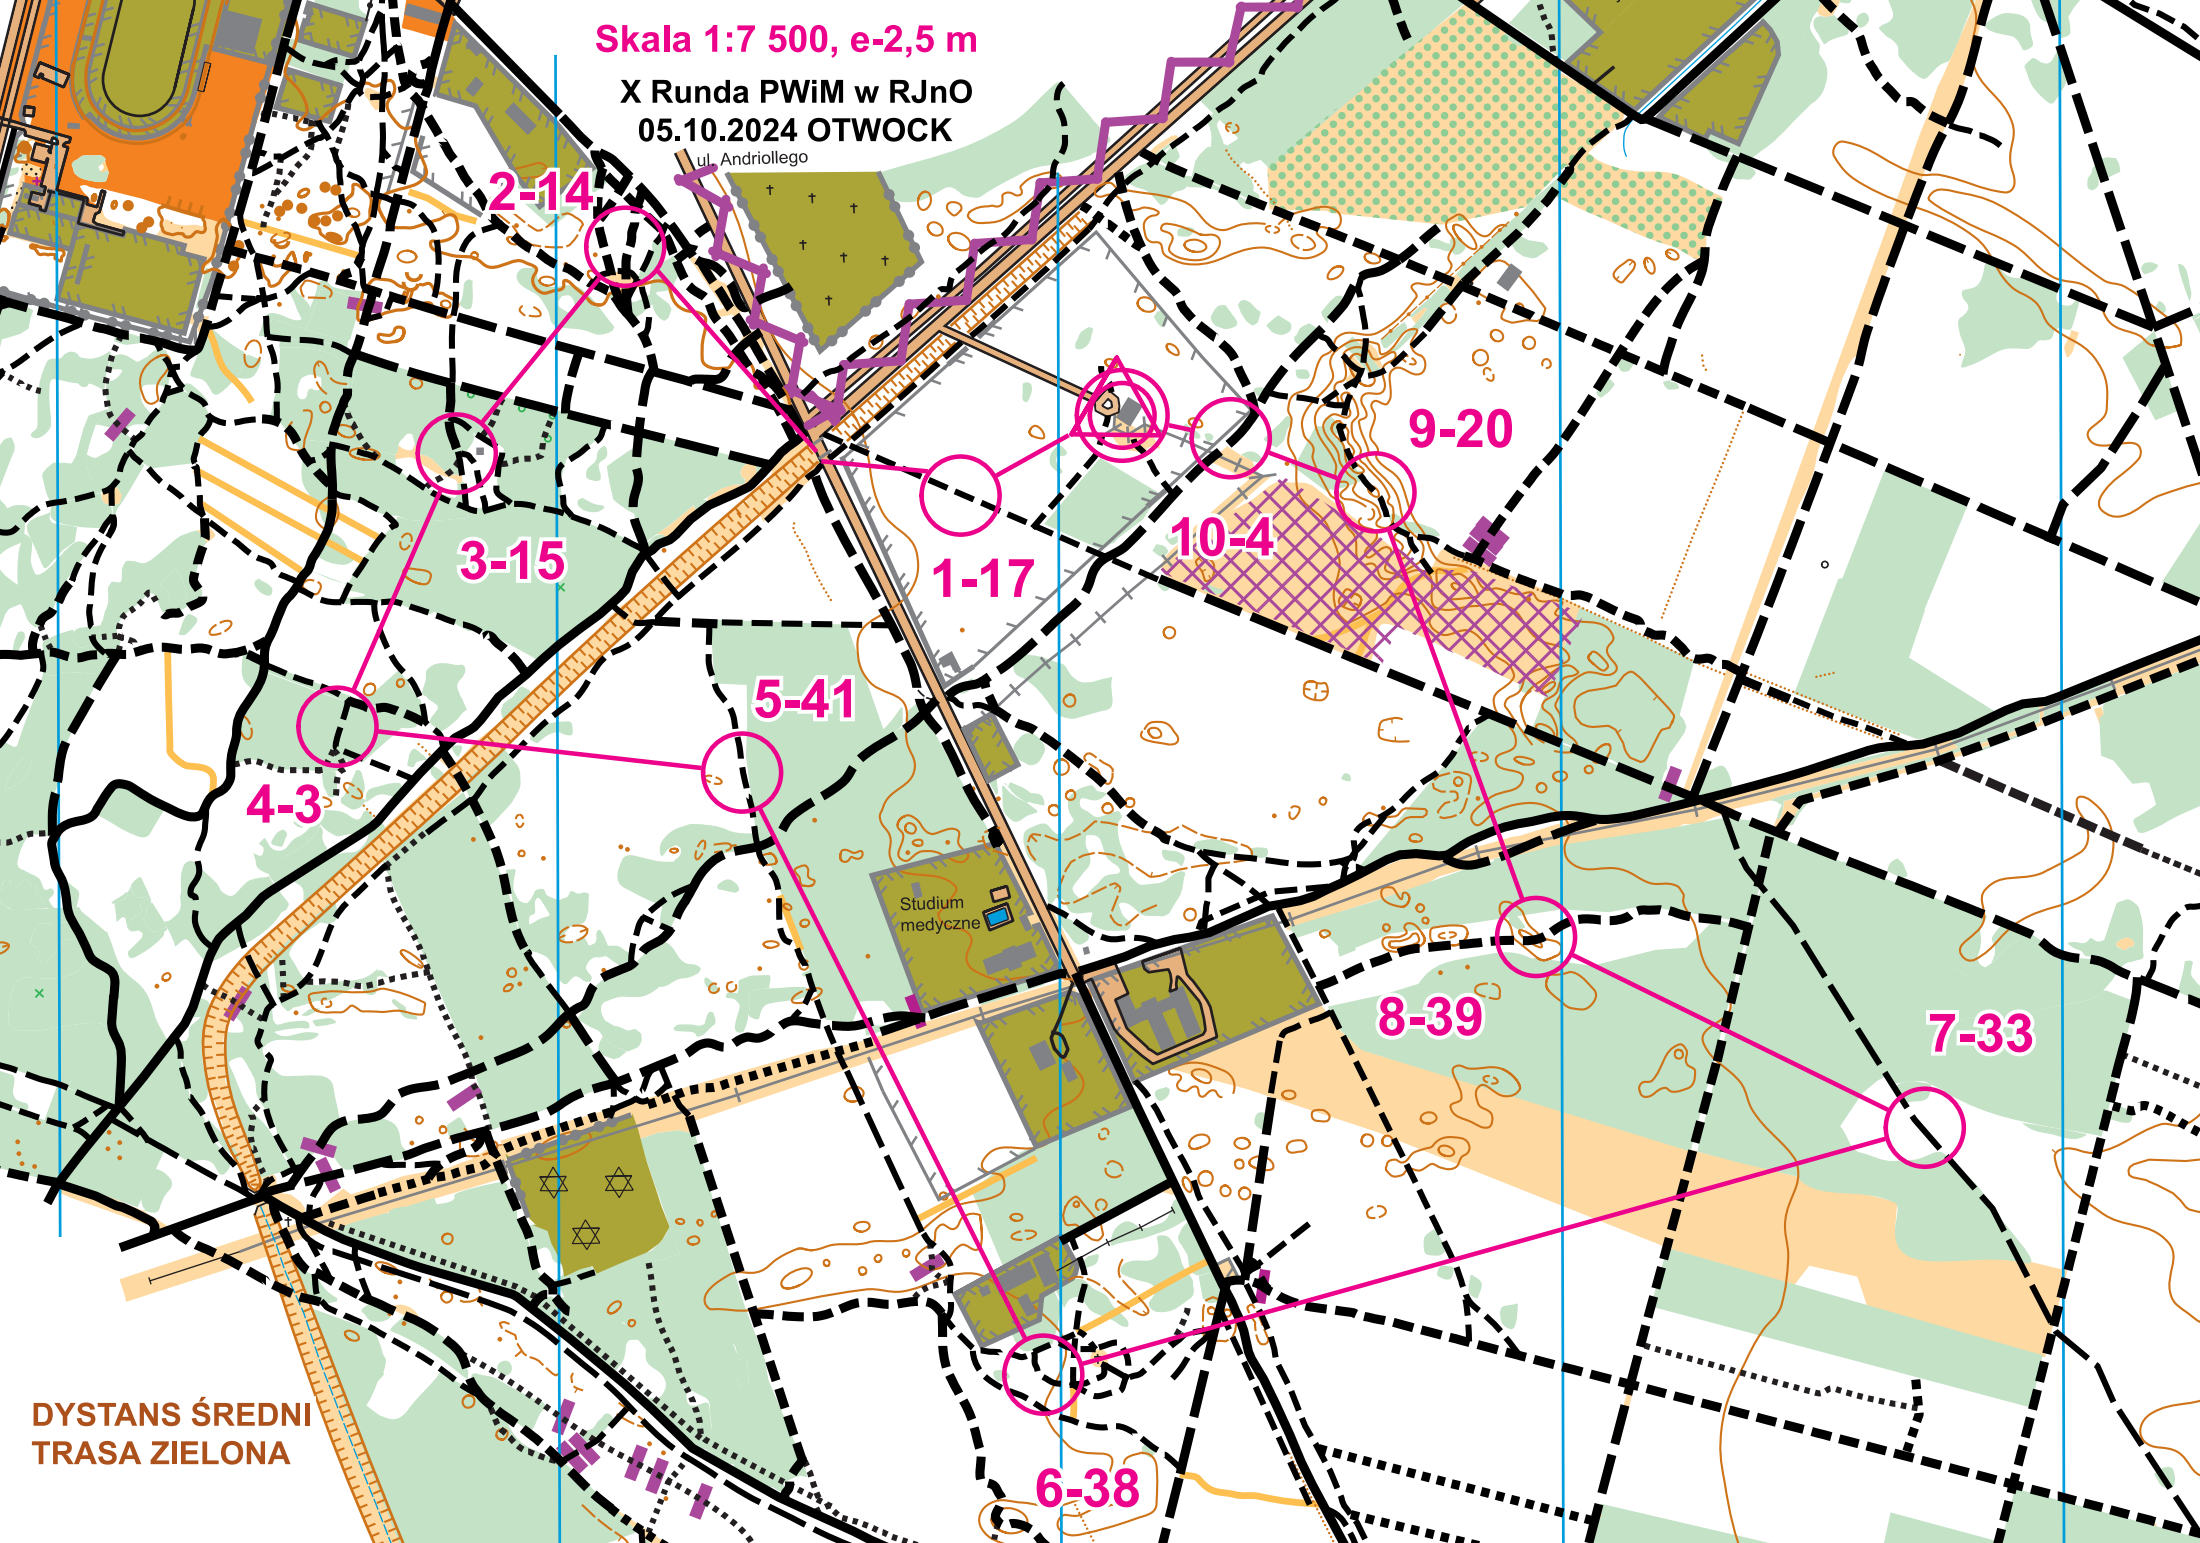

Skala 1:7 500, e-2,5 m

X Runda PWiM w RJnO

05.10.2024 OTWOCK

ul. Andriollego

DYSTANS ŚREDNI  
TRASA ZIELONA