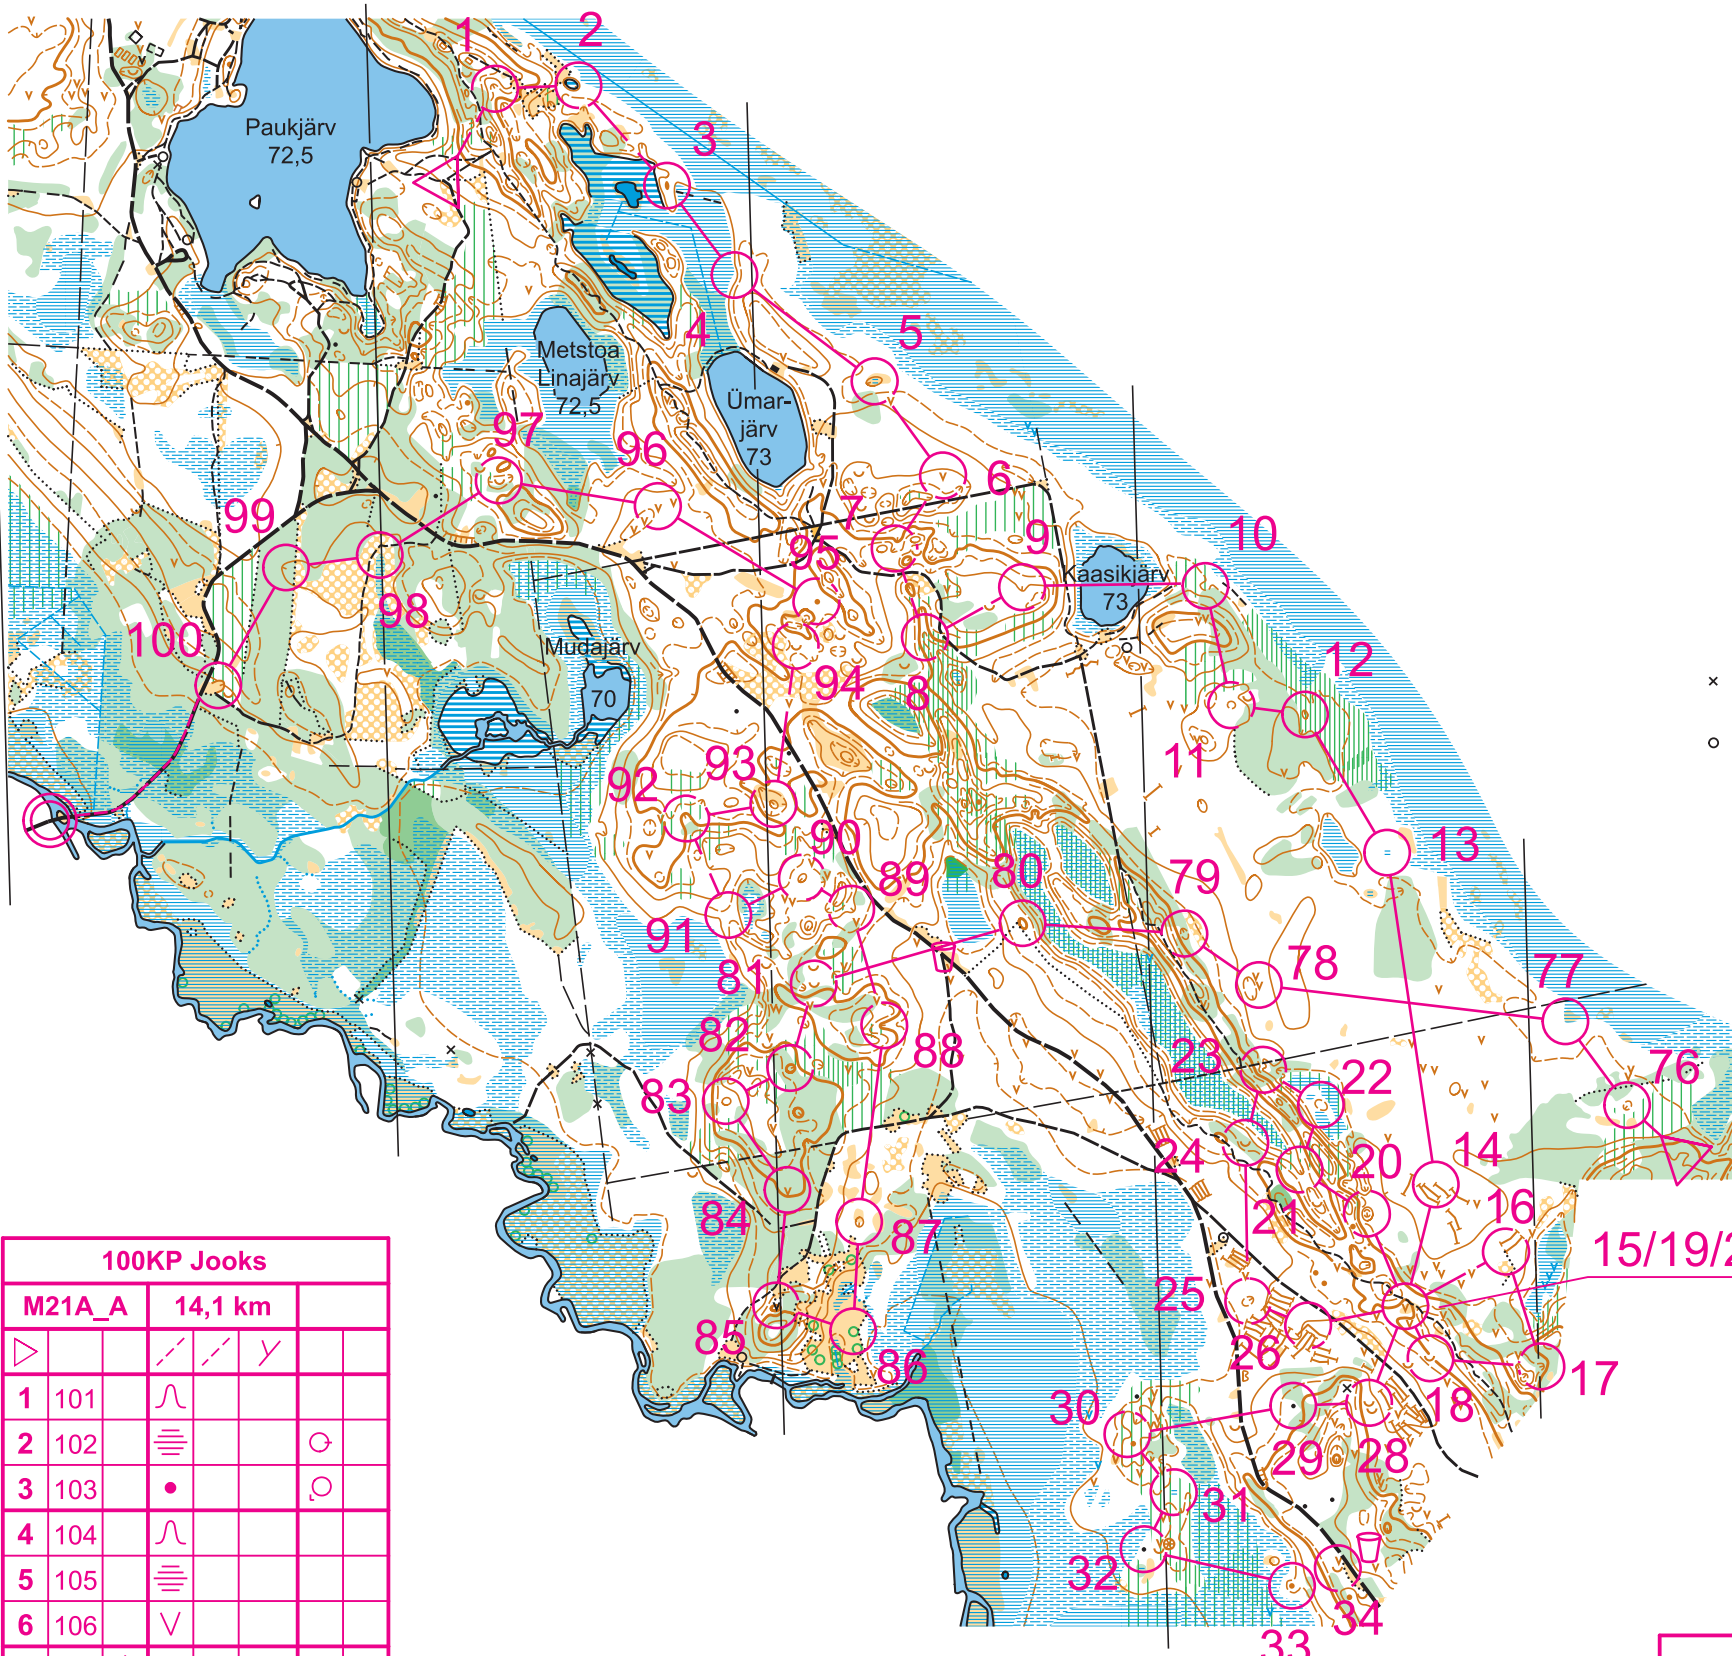

Paukjärve

1 : 10 000
H 5m

100KP JOOKS
100CP RUN
22.06.2013

2013050 Eesti Orienteerumislüüti
OK Orion, SK100

Välitööd: Markus Puusepp
kevad 2013, 1:7500
Joonis: Markus Puusepp
OCAD 11.3 Pro (4279)
Alusmaterjalid:
eelmine kaart 2007060,
Maa-ameti WMS

M21A_A

100KP Jooks				
M21A_A	14,1 km			
▷		↗	↘	↙
1	101	∩		
2	102	≡		○
3	103	•		○
4	104	∩		
5	105	≡		
6	106	∨		
7	107	↓	∩	
8	108	∩		
9	109	∩		
10	110	∩		
11	111	○		
12	112	○		
13	113	≡		
14	114		≡	↖
15	115	↖	∨	
16	116	↘	≡	↗
17	117	∩		
18	118	∪		
19	115	↖	∨	
20	119	○		
21	120	∩		
22	121	○		
23	122	↗	∩	
24	123	∪		
25	124	○		
26	125	↑	≡	↖
27	115	↖	∨	
28	126	↖	∪	
29	127	▲		○
30	128	←	∩	
31	129	≡		
32	130	▲		♀
33	131	•		○
34	132	∪		⚡

○ — 0 m — →▷

100KP Jooks				
M21A_A	14,1 km			
▷		↖		
76	172	○		
77	173	≡	≡	↖
78	174	↘	∨	
79	175	○		
80	176	○		⚡
81	177	↓	∪	
82	178	○		
83	179	○		
84	180	∨		
85	181	∨		
86	182	▲		○
87	183	○		
88	184	∩		
89	185	∩		
90	186	○		
91	187)		
92	188	∩		
93	189	○		
94	190	∪		
95	191	•		○
96	192		∨	♻
97	193	∪		
98	194	≡	≡	↖
99	195	∩	∪	
100	100	↖	≡	

○ — 310 m — →▷

R	R	R
---	---	---