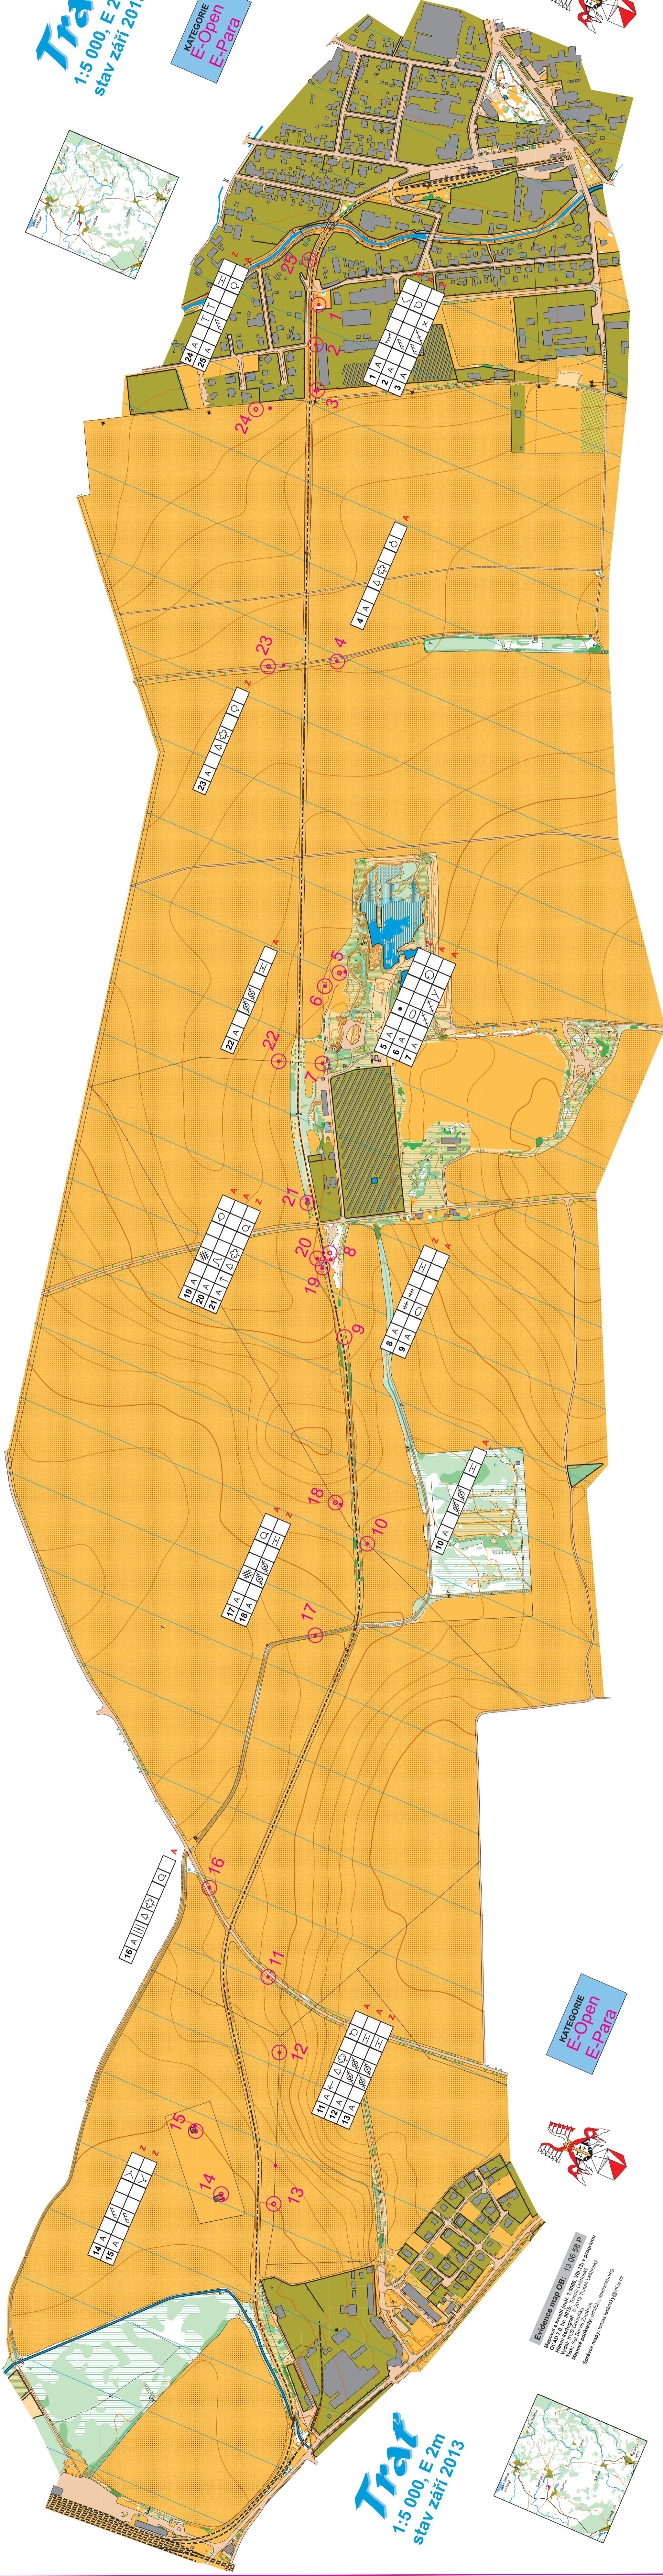

Trat
1:5 000, E 2m
stav září 2013

KATEGORIE
E-Open
E-Para

KATEGORIE
E-Open
E-Para

Evidence map OB: 13 08 88 P
 Městský úřad, Křižácký nám. 1, 500 08, Louny, Místní úřad
 Vlastník: KČO Integrat 2013, s.r.o. - program
 Město: Svatá Kateřina, 2013, Ústecký kraj
 Správce mapy: Tomáš Hájek, hajek@mapy.cz

Trat
1:5 000, E 2m
stav září 2013