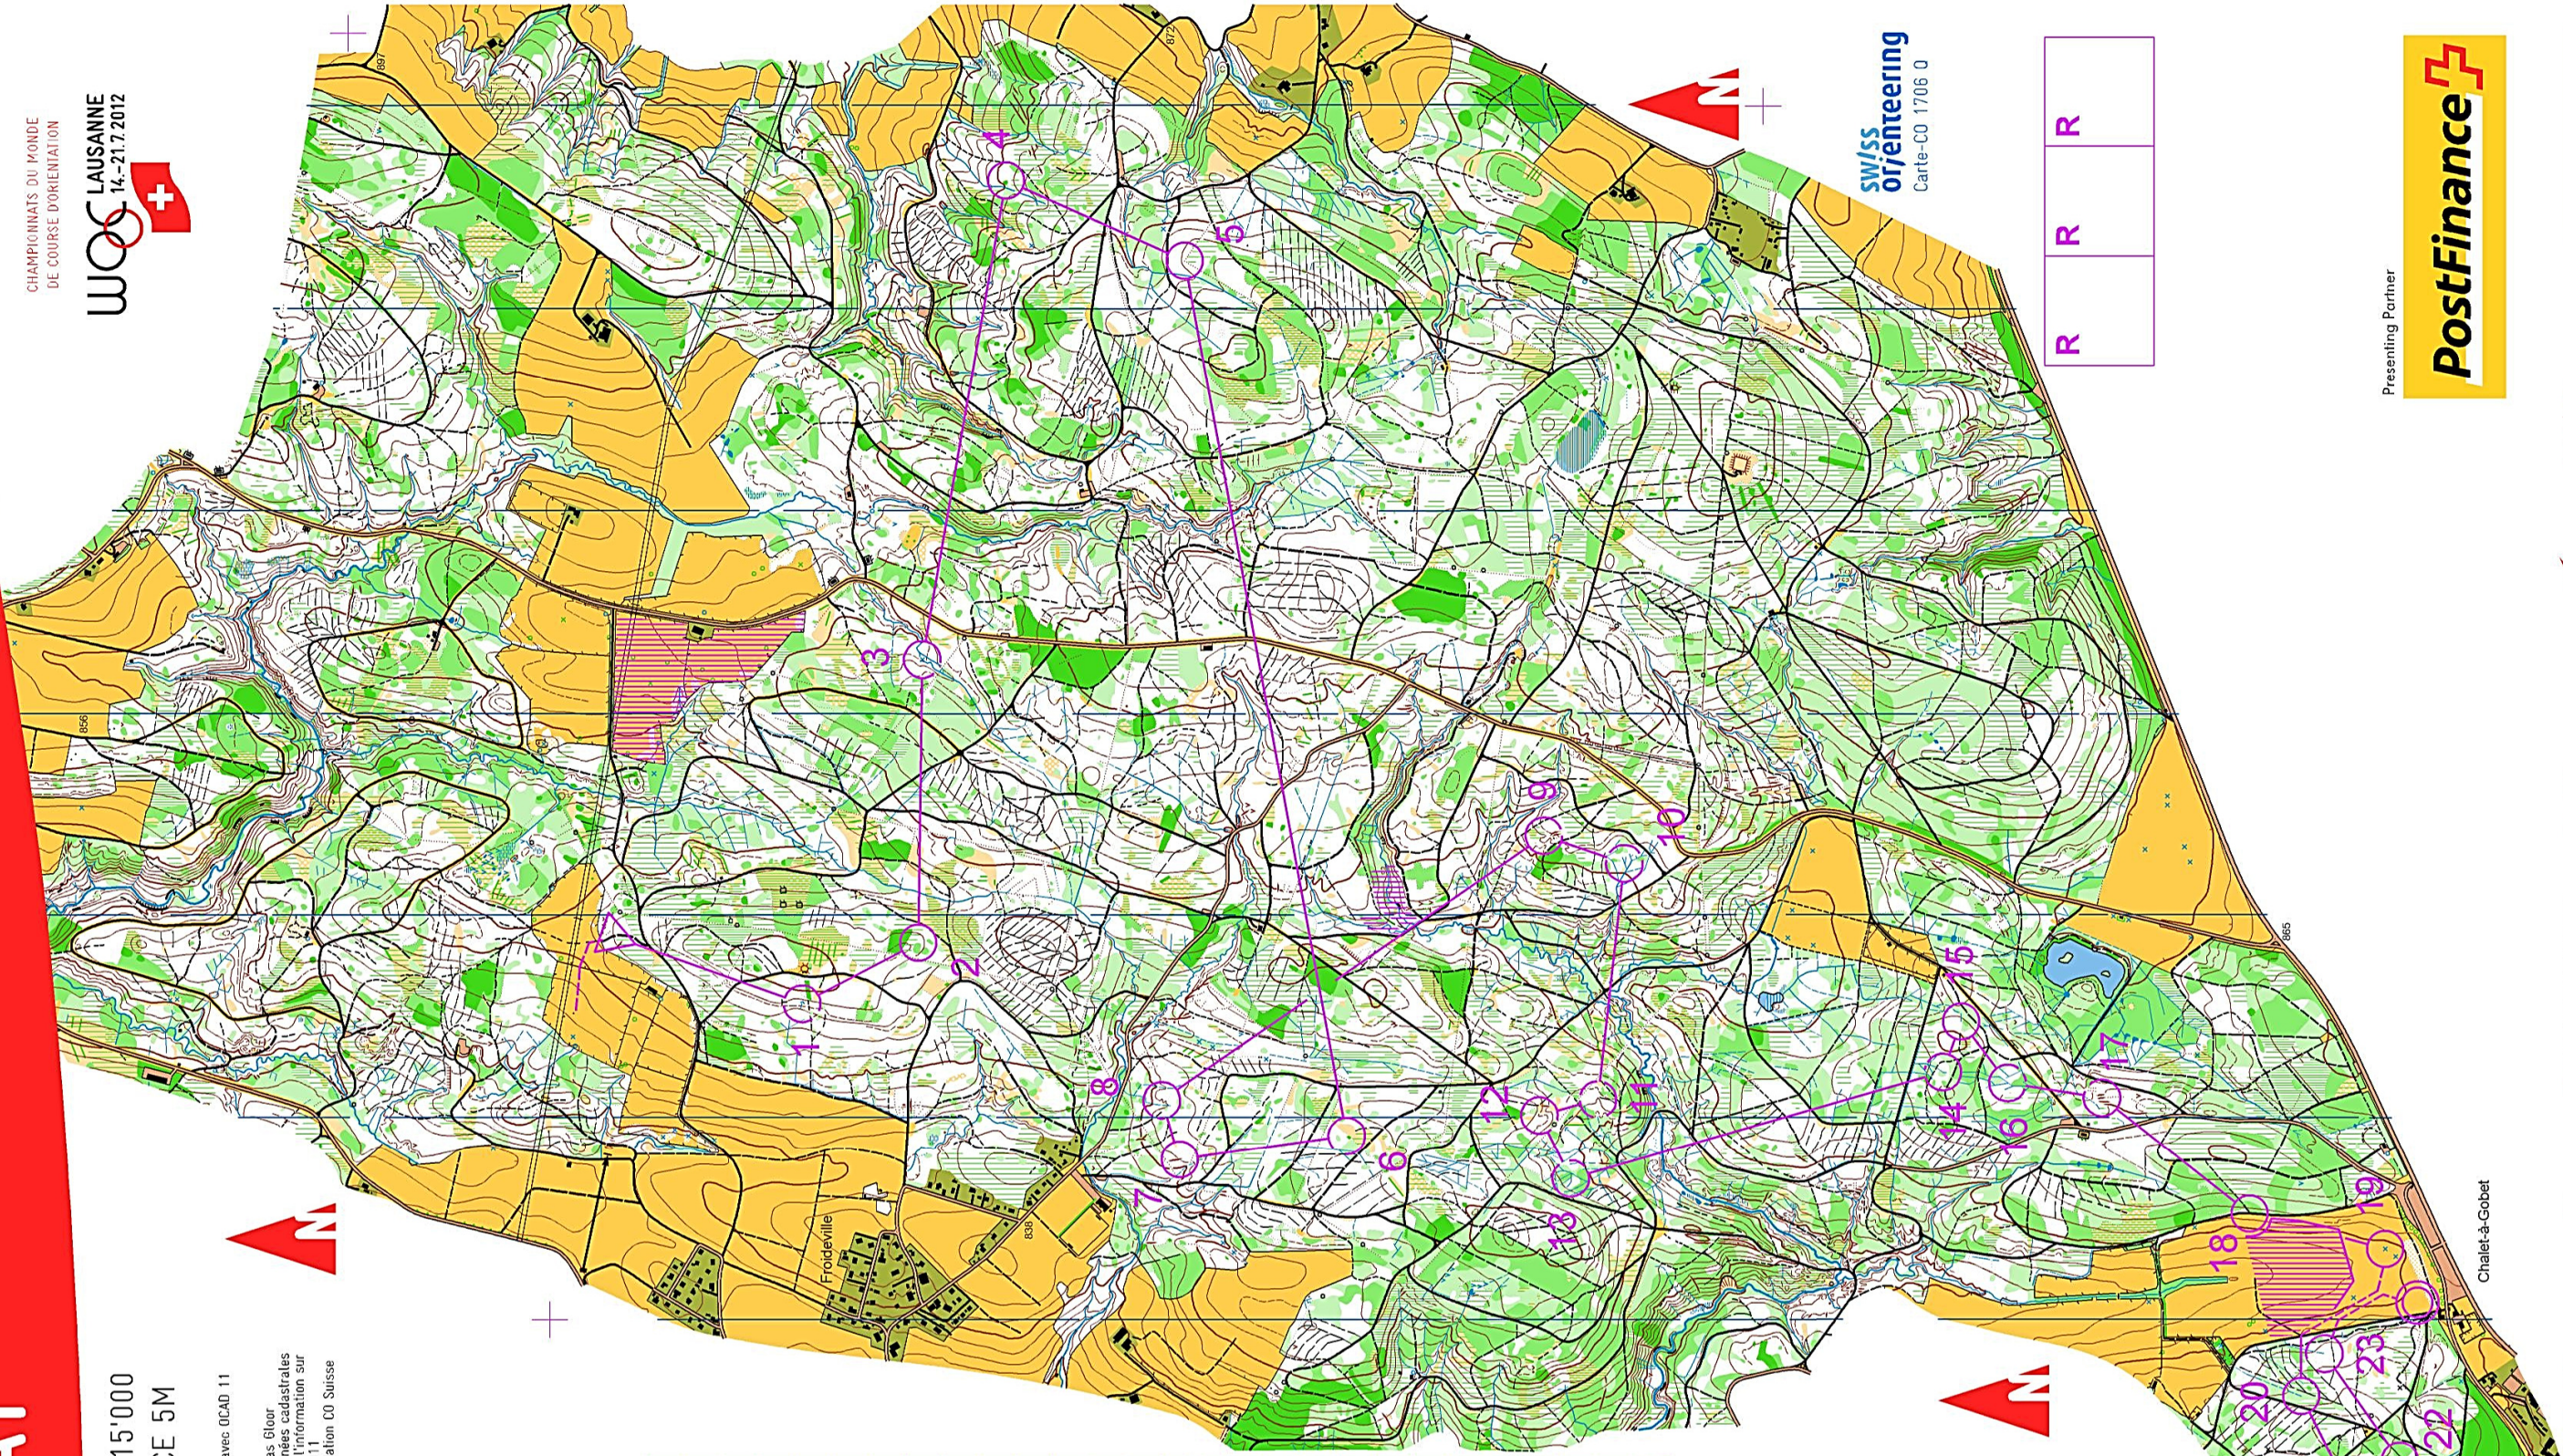

# JORAT

ÉCHELLE 1:15'000  
ÉQUIDISTANCE 5M

État 2012  
Cartographie: Urs Steiner, avec OCAD 11  
Imprimé par: Frey AG, Birr  
Coordonnées: 5447161  
Cartographe-conseil: Thomas Gilior  
Établi sur la base des données cadastrales  
Autorisation de l'Office de l'information sur  
le territoire-Vaud N° 12/2011  
Avec le soutien de la Fondation CO Suisse

CHAMPIONNATS DU MONDE  
DE COURSE D'ORIENTATION  
**WOC LAUSANNE**  
14.-21.7.2012

MEN	18.3 km	450 m
1	▲	Y
2	V	2x1
3	↑	T
4	↙	
5	←	T
6	∩	○
7	⊗	↗
8	↑	I
9	⊗	
10	∩	
11	↑	
12	∩	
13	V	3x3
14	U	5x7
15	⊗	Y
16	⊗	∩
17	∩	
18	∩	
19	↓	Y
20	∩	
21	⊗	∩
22	∩	T
23	∩	Y
24	∩	Y
25	∩	
26	∩	Y
27	↗	○
28	⊗	320 m
29	⊗	∩
30	V	T
31	∩	3x3
32	∩	I

# JORAT

ÉCHELLE 1:15'000  
ÉQUIDISTANCE 5M

État 2012  
Cartographie: Urs Steiner, avec OCAD 11  
Imprimé par: Frey + Pitti, Birri  
Coordonnées: 5447161  
Cartographe-conseil: Thomas Gilior  
Établi sur la base des données cadastrales  
Autorisation de l'Office de l'information sur  
le territoire-Vaud N° 12/2011  
Avec le soutien de la Fondation CO Suisse

CHAMPIONNATS DU MONDE  
DE COURSE D'ORIENTATION  
**WOC LAUSANNE**  
14.-21.7.2012

WOMEN	12.4 km	370 m
△	/	<
1 60	⚡	<
2 61	↑	○
3 62	⚡	○
4 37	⚡	<
5 64	⚡	↑
6 39	∧	↑
7 40	∧	↑
8 41	∧	↑
9 65	∧	∧
10 72	∧	∧
11 47	∧	∧
12 48	∧	∧
13 67	∧	∧
14 74	∧	∧
15 51	∧	∧
16 63	∧	∧
17 52	∧	∧
18 53	∧	∧
19 54	∧	∧
○	320 m	→
20 75	∧	∧
21 56	∧	∧
22 70	∧	∧
23 58	∧	∧
○	310 m	→