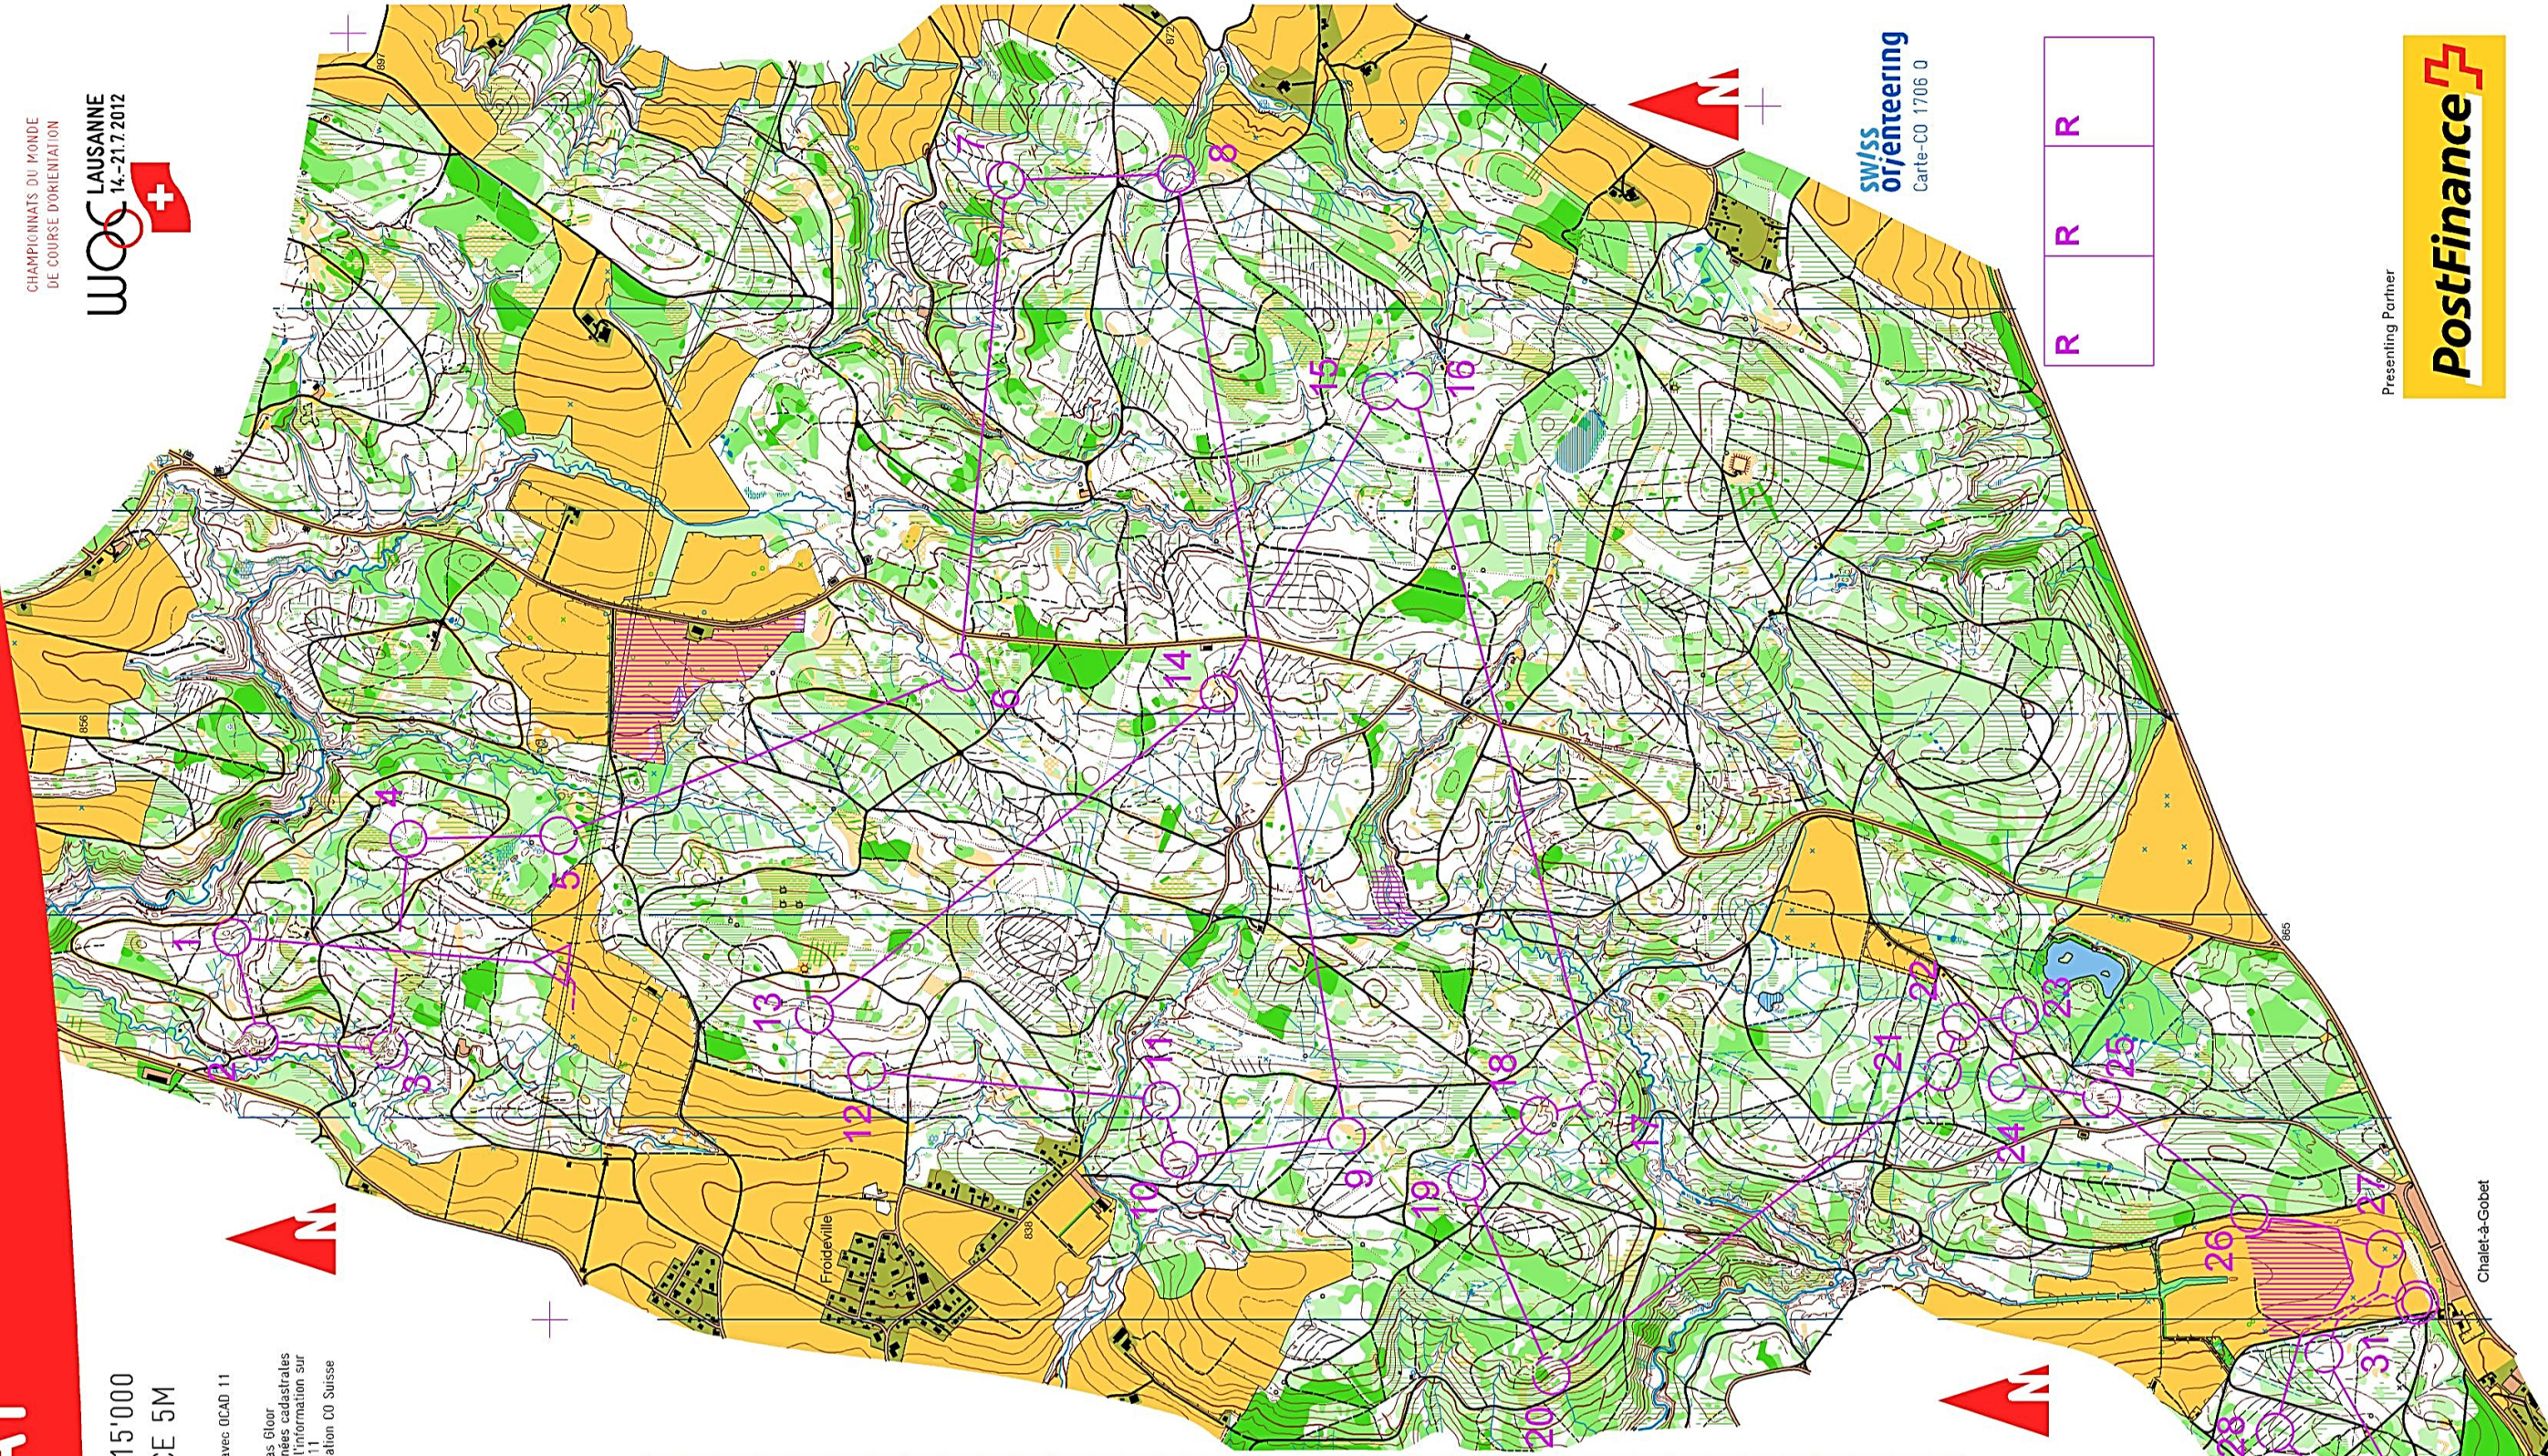

# JORAT

ÉCHELLE 1:15'000  
ÉQUIDISTANCE 5M

État 2012  
Cartographie: Urs Steiner, avec OCAD 11  
Imprimé par: Frey AG, Birr  
Coordonnées: 5447161  
Cartographe-conseil: Thomas Gilior  
Établi sur la base des données cadastrales  
Autorisation de l'Office de l'information sur  
le territoire-Vaud N° 12/2011  
Avec le soutien de la Fondation CO Suisse

CHAMPIONNATS DU MONDE  
DE COURSE D'ORIENTATION  
**WOC LAUSANNE**  
14.-21.7.2012

MEN	18.3 km	450 m
1	▲	Y
2	V	2x1
3	↑	T
4	↙	
5	←	T
6	∩	○
7	⊗	↗
8	↑	I
9	⊗	
10	∩	
11	↑	
12	∩	
13	V	3x3
14	U	5x7
15	⊗	Y
16	⊗	∩
17	∩	
18	∩	
19	↓	Y
20	∩	
21	⊗	∩
22	∩	T
23	∩	Y
24	∩	Y
25	∩	
26	∩	Y
27	↗	○
28	⊗	320 m
29	⊗	∩
30	V	T
31	∩	3x3
32	∩	I

# JORAT

ÉCHELLE 1:15'000  
ÉQUIDISTANCE 5M

État 2012  
Cartographie: Urs Steiner, avec OCAD 11  
Imprimé par: Frey + Pitti, Birri  
Coordonnées: 5447161  
Cartographe-conseil: Thomas Gilior  
Établi sur la base des données cadastrales  
Autorisation de l'Office de l'information sur  
le territoire-Vaud N° 12/2011  
Avec le soutien de la Fondation CO Suisse

CHAMPIONNATS DU MONDE  
DE COURSE D'ORIENTATION  
**WOC LAUSANNE**  
14.-21.7.2012

WOMEN	12.4 km	370 m
△	/	<
1 60	⚡	<
2 61	↑	○
3 62	⚡	○
4 37	⚡	<
5 64	⚡	↑
6 39	∧	↑
7 40	∧	↑
8 41	∧	↑
9 65	∧	∧
10 72	∧	∧
11 47	∧	∧
12 48	∧	∧
13 67	∧	∧
14 74	∧	∧
15 51	∧	∧
16 63	∧	∧
17 52	∧	∧
18 53	∧	∧
19 54	∧	∧
○	320 m	→
20 75	∧	∧
21 56	∧	∧
22 70	∧	∧
23 58	∧	∧
○	310 m	→