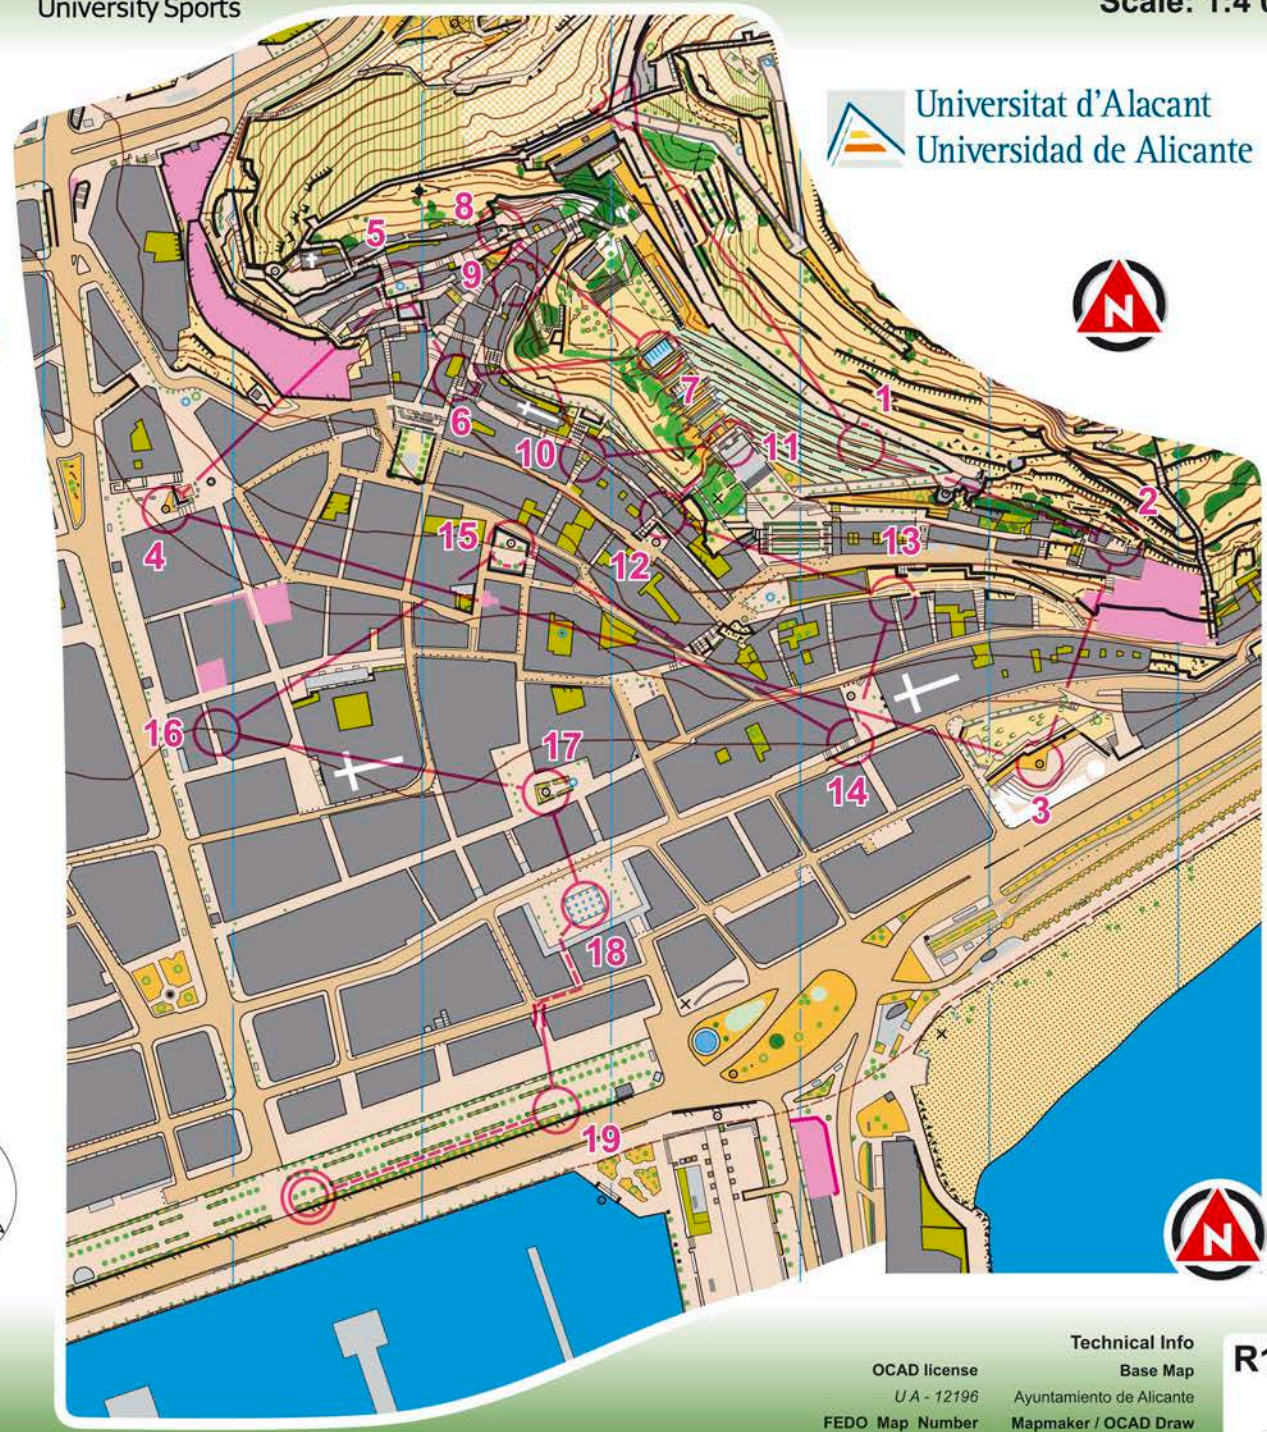

## Alicante Spain

18<sup>th</sup> World University Championship

# Santa Cruz

Scale: 1:4 000 | Contour Interval: 5m

**Alicante Spain**  
18<sup>th</sup> World University Championship

Universitat d'Alacant  
Universidad de Alicante

M21	2,8 km	135
1 31 ↑	▬	↘
2 32 ↓	▬	└
3 33	▬	○
4 34	▬	○
5 35	▬	○
6 48	▬	^
7 37	▬	
8 40	▬	○
9 38 ↑	▬	^
10 36	▬	└
11 47	▬	└
12 41 →	▬	>
13 42	▬	└
14 46	▬	
15 51	▬	○
16 45 →	▬	└
17 49	▬	○
18 50	▬	
○ --- 80 m --->○		
○ < > ○		
19 200	▬	
○ --- 150 m --->○		